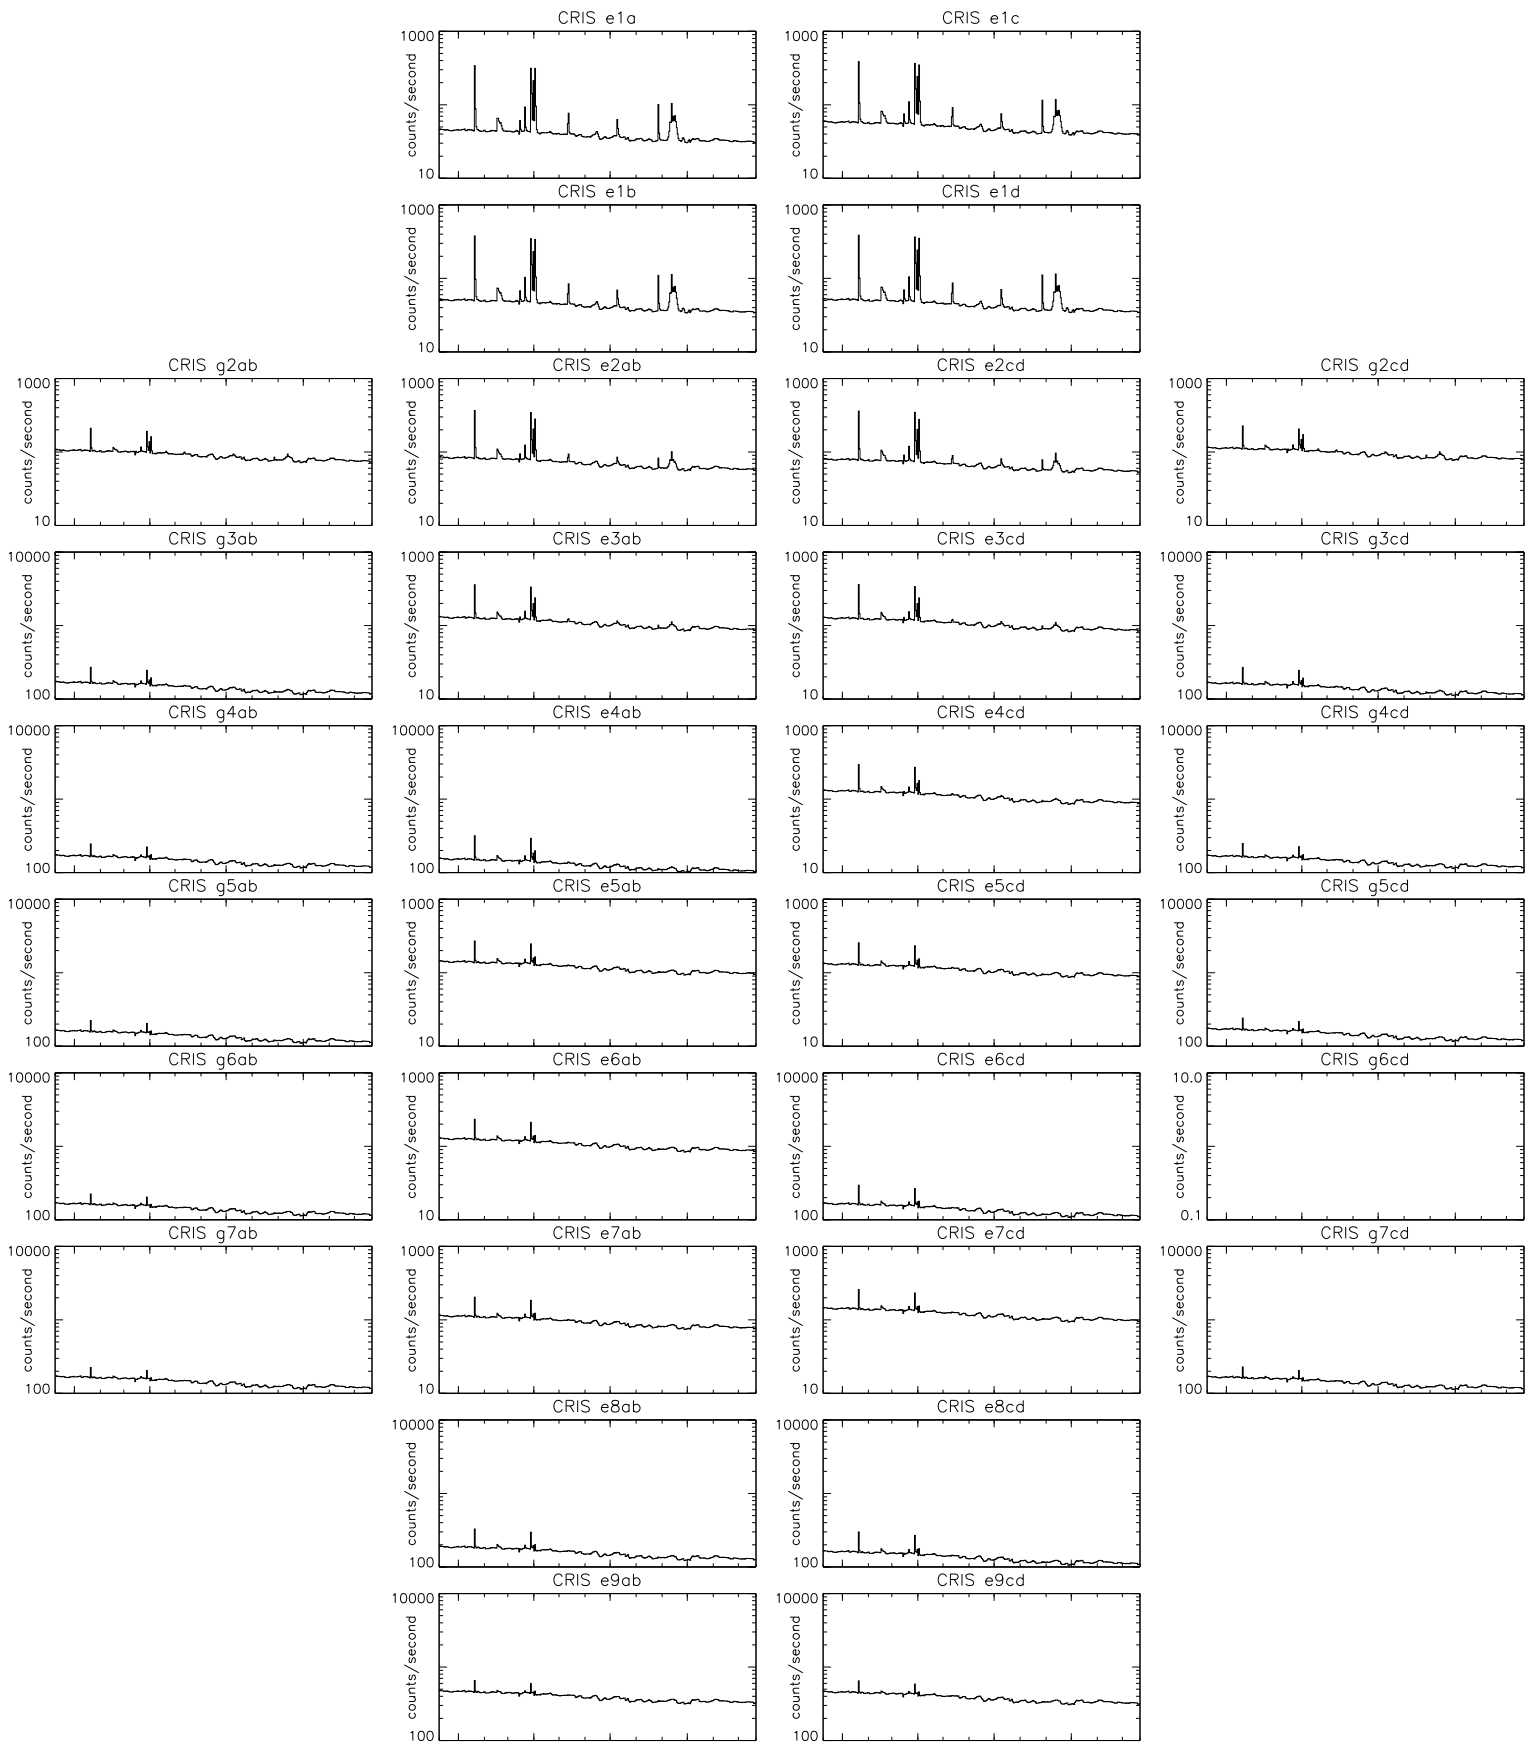

Bartels Rotation 2569–2582 – Daily Averages  
(09–Dec–2021 thru 21–Dec–2022)  
(343/2021 thru 355/2022)

Jan Apr Jul Oct  
time (09–Dec–2021 to 22–Dec–2022)

Bartels Rotation 2569–2582 – Daily Averages  
 (09–Dec–2021 thru 21–Dec–2022)  
 (343/2021 thru 355/2022)

Jan Apr Jul Oct  
 time (09–Dec–2021 to 22–Dec–2022)

Bartels Rotation 2569–2582 – Daily Averages  
(09–Dec–2021 thru 21–Dec–2022)  
(343/2021 thru 355/2022)

Jan Apr Jul Oct  
time (09–Dec–2021 to 22–Dec–2022)

Bartels Rotation 2569–2582 – Daily Averages  
 (09–Dec–2021 thru 21–Dec–2022)  
 (343/2021 thru 355/2022)

Jan Apr Jul Oct  
 time (09–Dec–2021 to 22–Dec–2022)