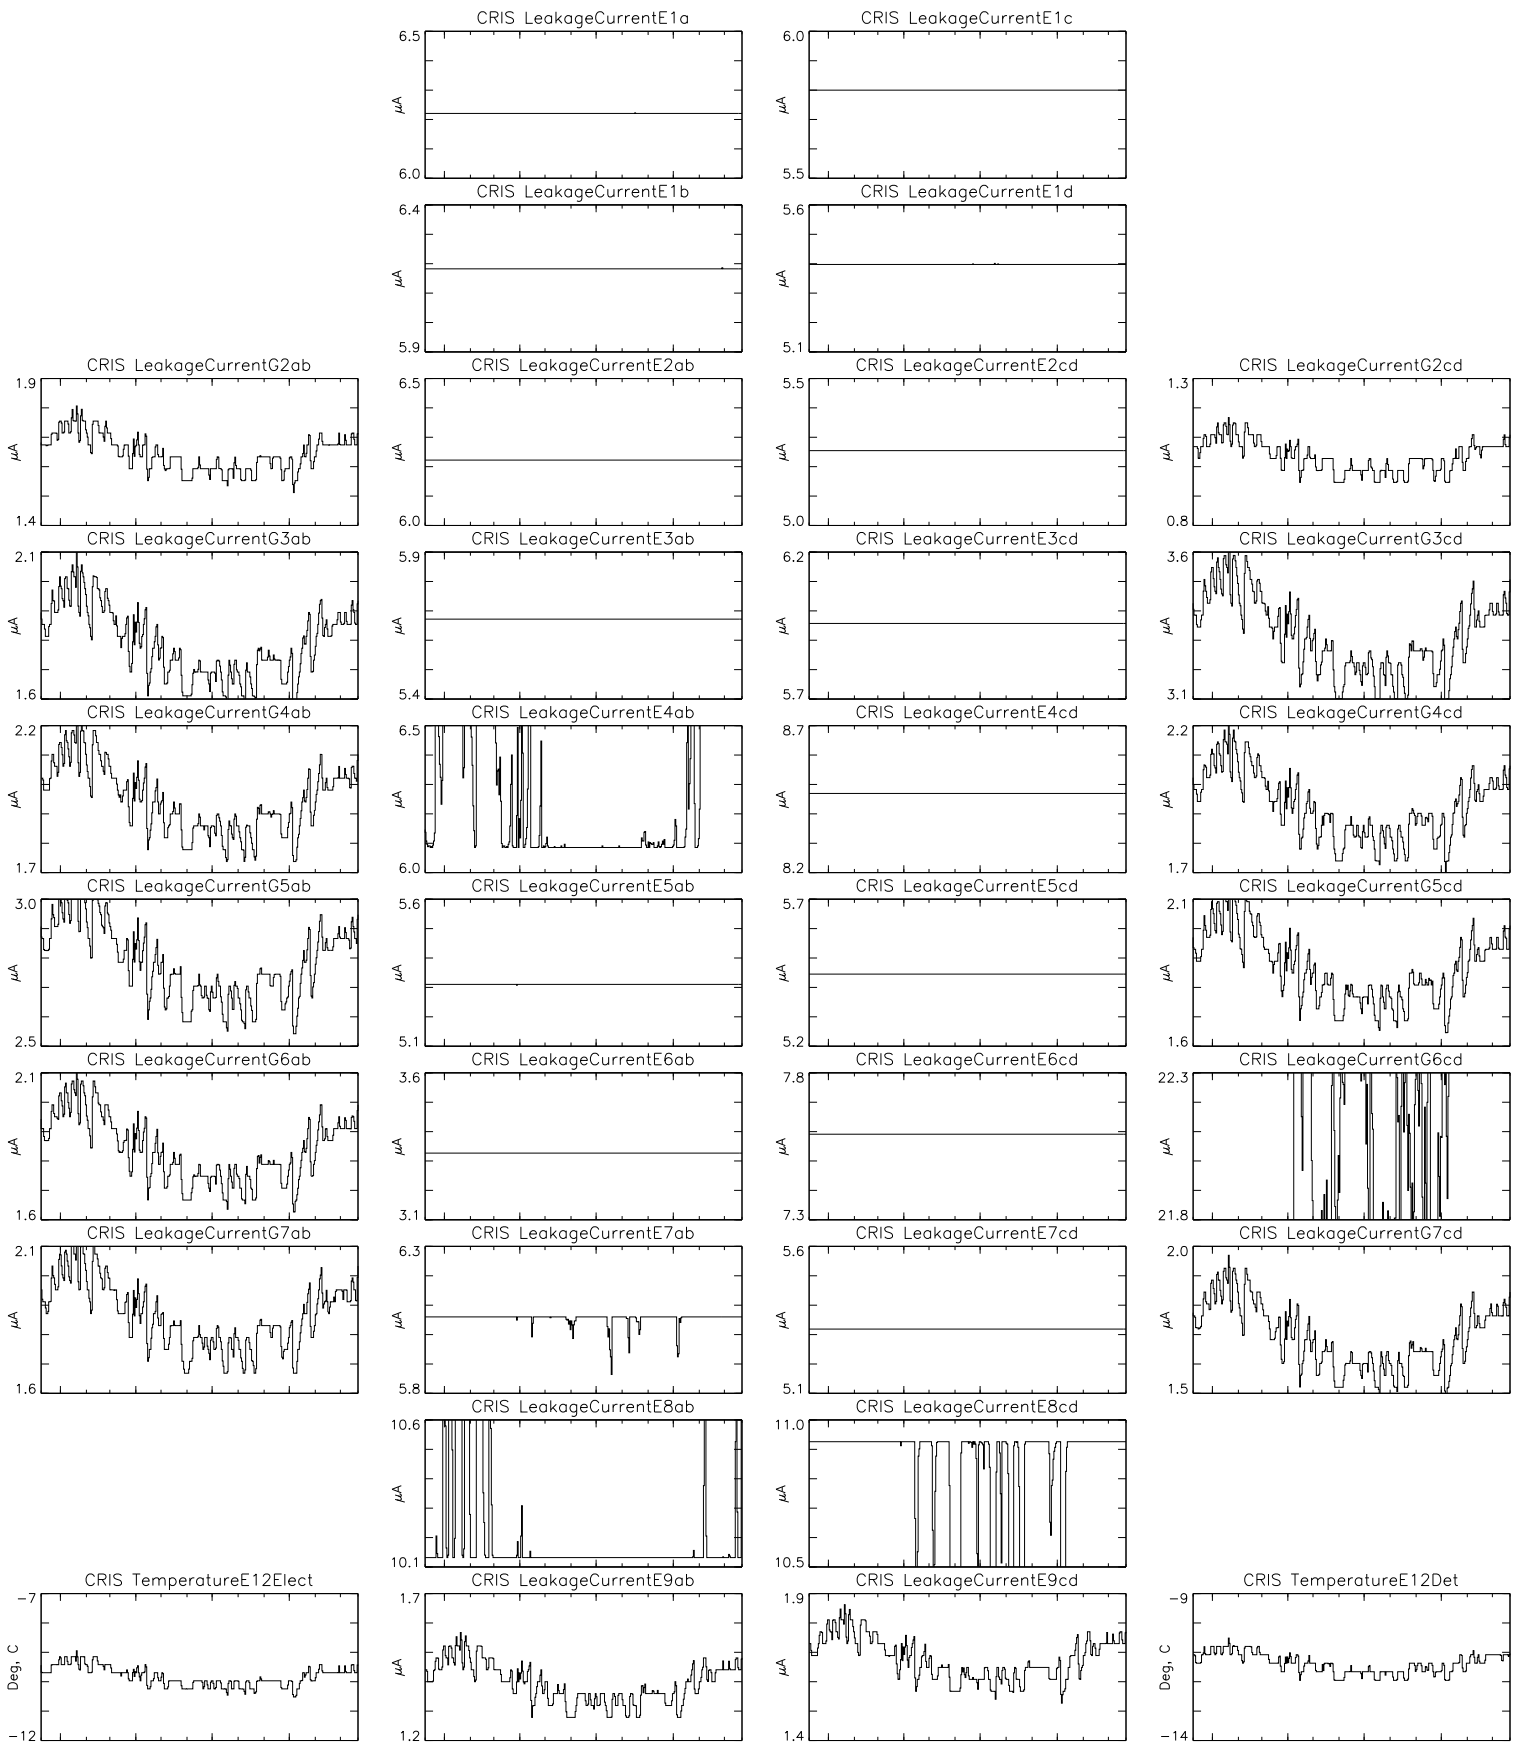

Bartels Rotation 2569–2582 – Daily Averages  
(09–Dec–2021 thru 21–Dec–2022)  
(343/2021 thru 355/2022)

Jan Apr Jul Oct  
time (09–Dec–2021 to 22–Dec–2022)

Bartels Rotation 2569–2582 – Daily Averages  
 (09–Dec–2021 thru 21–Dec–2022)  
 (343/2021 thru 355/2022)

Jan Apr Jul Oct  
 time (09–Dec–2021 to 22–Dec–2022)

Bartels Rotation 2569–2582 – Daily Averages  
(09–Dec–2021 thru 21–Dec–2022)  
(343/2021 thru 355/2022)

Jan Apr Jul Oct  
time (09–Dec–2021 to 22–Dec–2022)

Bartels Rotation 2569–2582 – Daily Averages  
 (09–Dec–2021 thru 21–Dec–2022)  
 (343/2021 thru 355/2022)

Jan Apr Jul Oct  
 time (09–Dec–2021 to 22–Dec–2022)