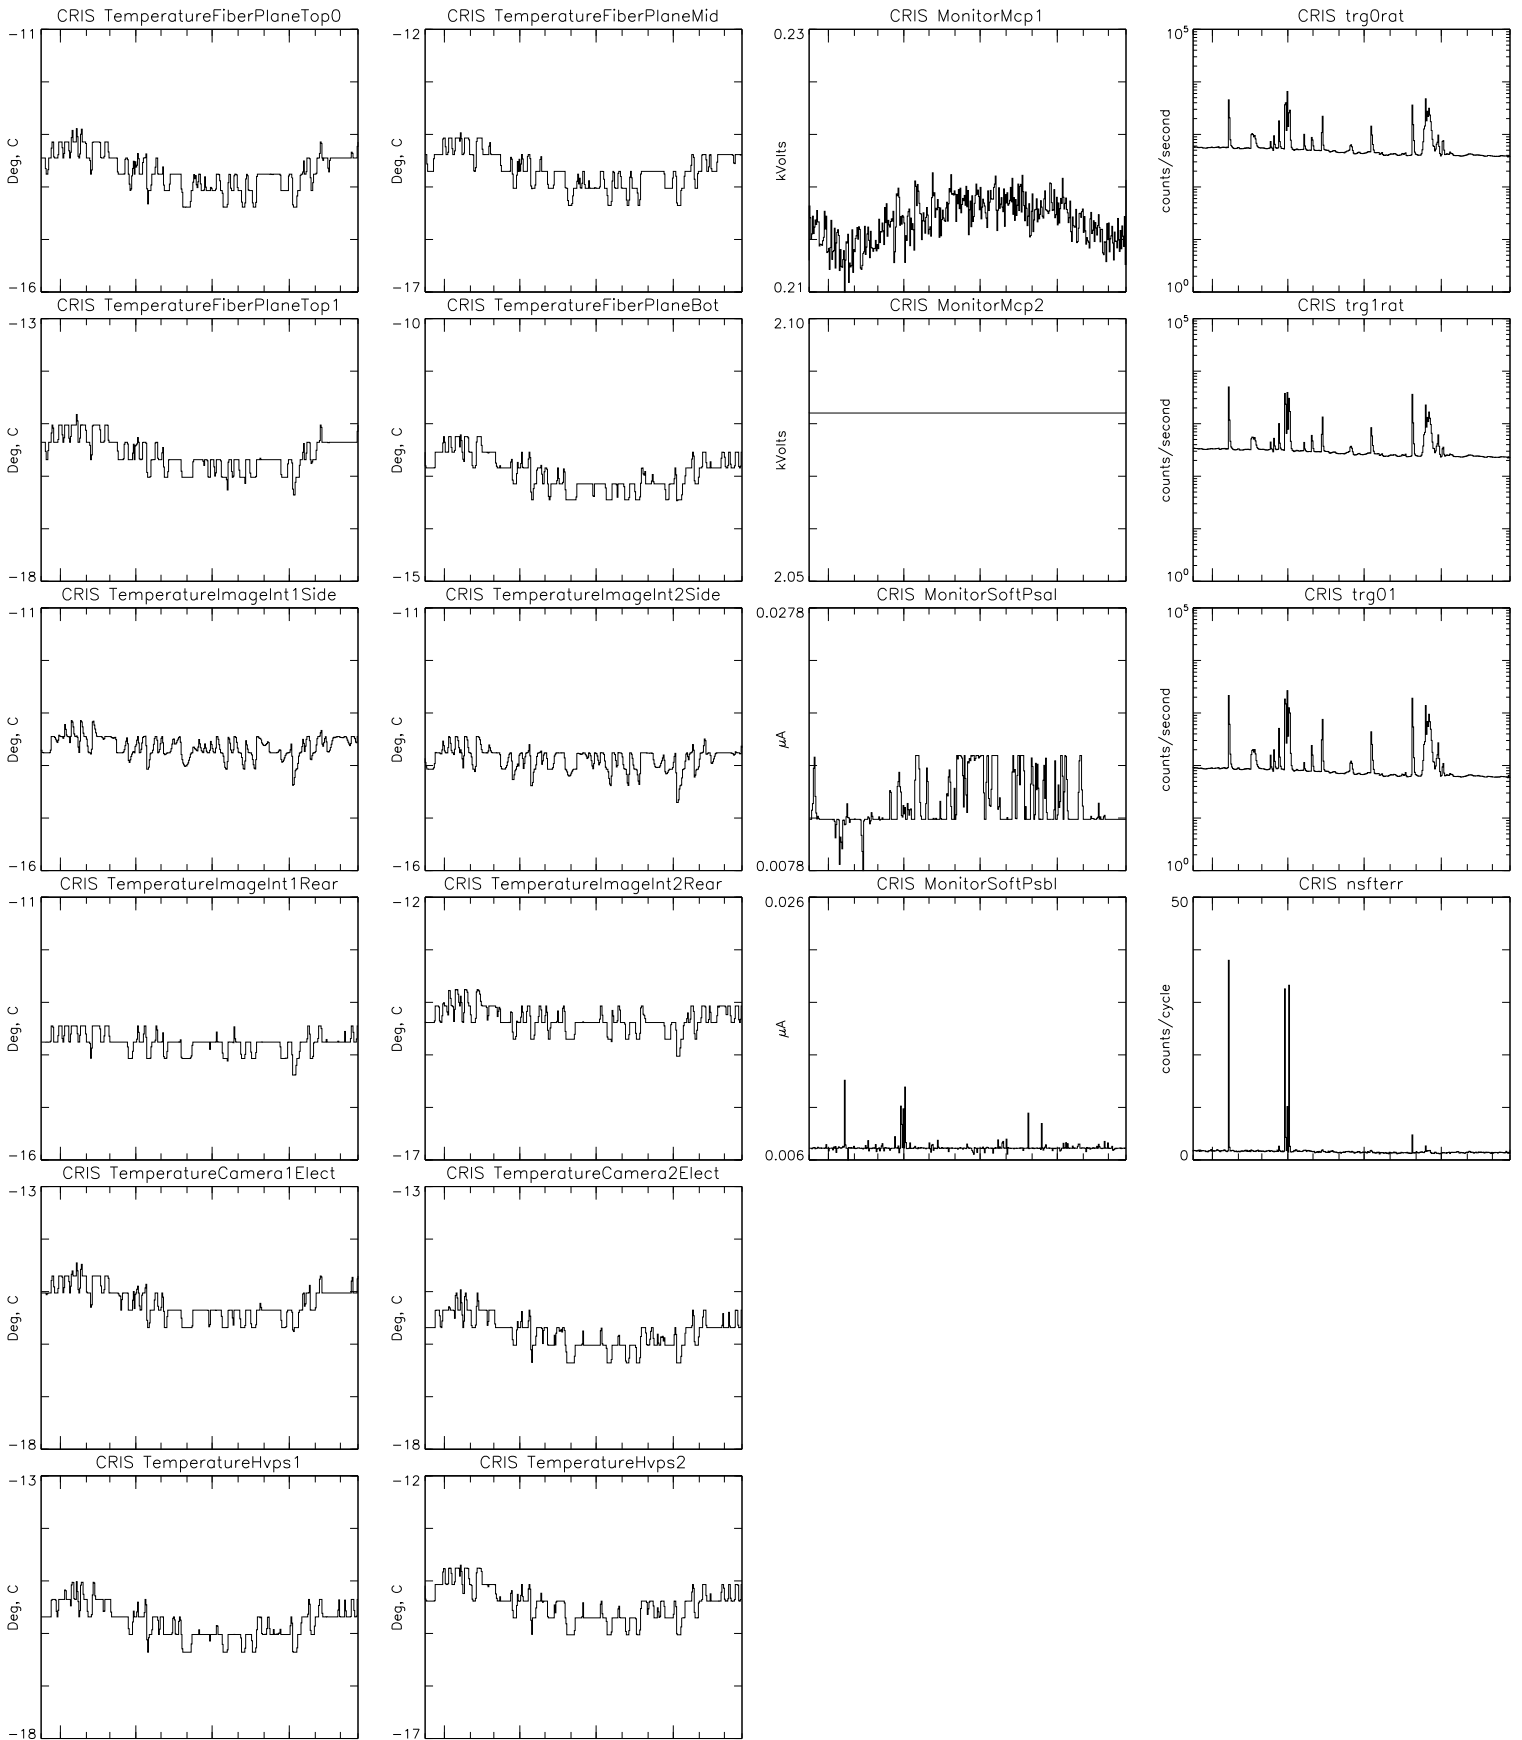

Bartels Rotation 2569–2582 – Daily Averages  
(09–Dec–2021 thru 21–Dec–2022)  
(343/2021 thru 355/2022)

Jan Apr Jul Oct  
time (09–Dec–2021 to 22–Dec–2022)

Bartels Rotation 2569–2582 – Daily Averages  
 (09–Dec–2021 thru 21–Dec–2022)  
 (343/2021 thru 355/2022)

Jan Apr Jul Oct  
 time (09–Dec–2021 to 22–Dec–2022)

Bartels Rotation 2569–2582 – Daily Averages  
(09–Dec–2021 thru 21–Dec–2022)  
(343/2021 thru 355/2022)

Jan Apr Jul Oct  
time (09–Dec–2021 to 22–Dec–2022)

Bartels Rotation 2569–2582 – Daily Averages  
 (09–Dec–2021 thru 21–Dec–2022)  
 (343/2021 thru 355/2022)

Jan Apr Jul Oct  
 time (09–Dec–2021 to 22–Dec–2022)