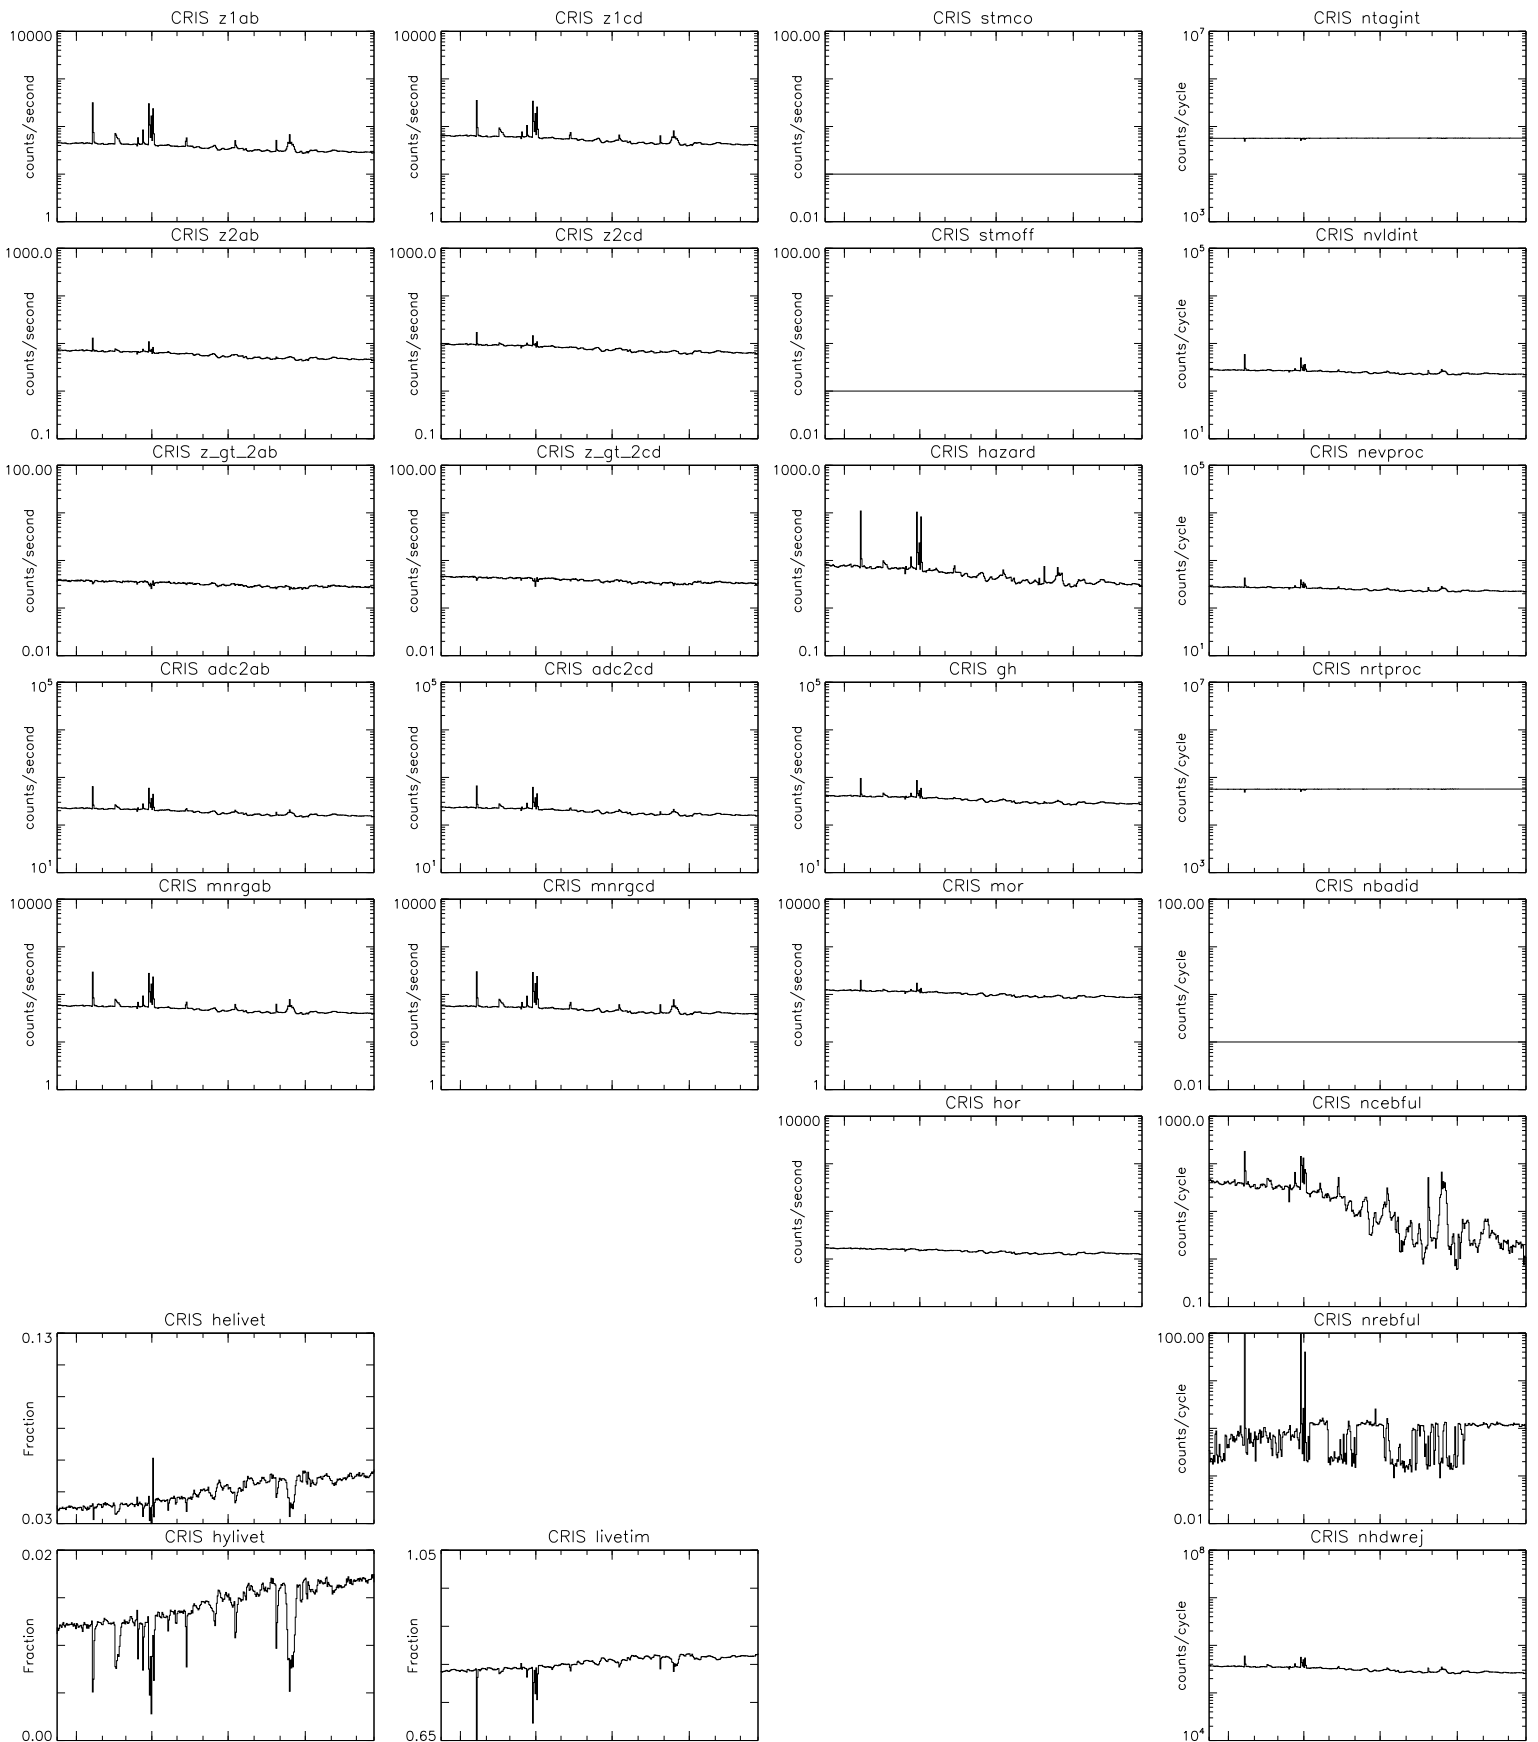

Bartels Rotation 2569–2582 – Daily Averages  
(09–Dec–2021 thru 21–Dec–2022)  
(343/2021 thru 355/2022)

Jan Apr Jul Oct  
time (09–Dec–2021 to 22–Dec–2022)

Bartels Rotation 2569–2582 – Daily Averages  
 (09–Dec–2021 thru 21–Dec–2022)  
 (343/2021 thru 355/2022)

Jan Apr Jul Oct  
 time (09–Dec–2021 to 22–Dec–2022)

Bartels Rotation 2569–2582 – Daily Averages  
(09–Dec–2021 thru 21–Dec–2022)  
(343/2021 thru 355/2022)

Jan Apr Jul Oct  
time (09–Dec–2021 to 22–Dec–2022)

Bartels Rotation 2569–2582 – Daily Averages  
 (09–Dec–2021 thru 21–Dec–2022)  
 (343/2021 thru 355/2022)

Jan Apr Jul Oct  
 time (09–Dec–2021 to 22–Dec–2022)