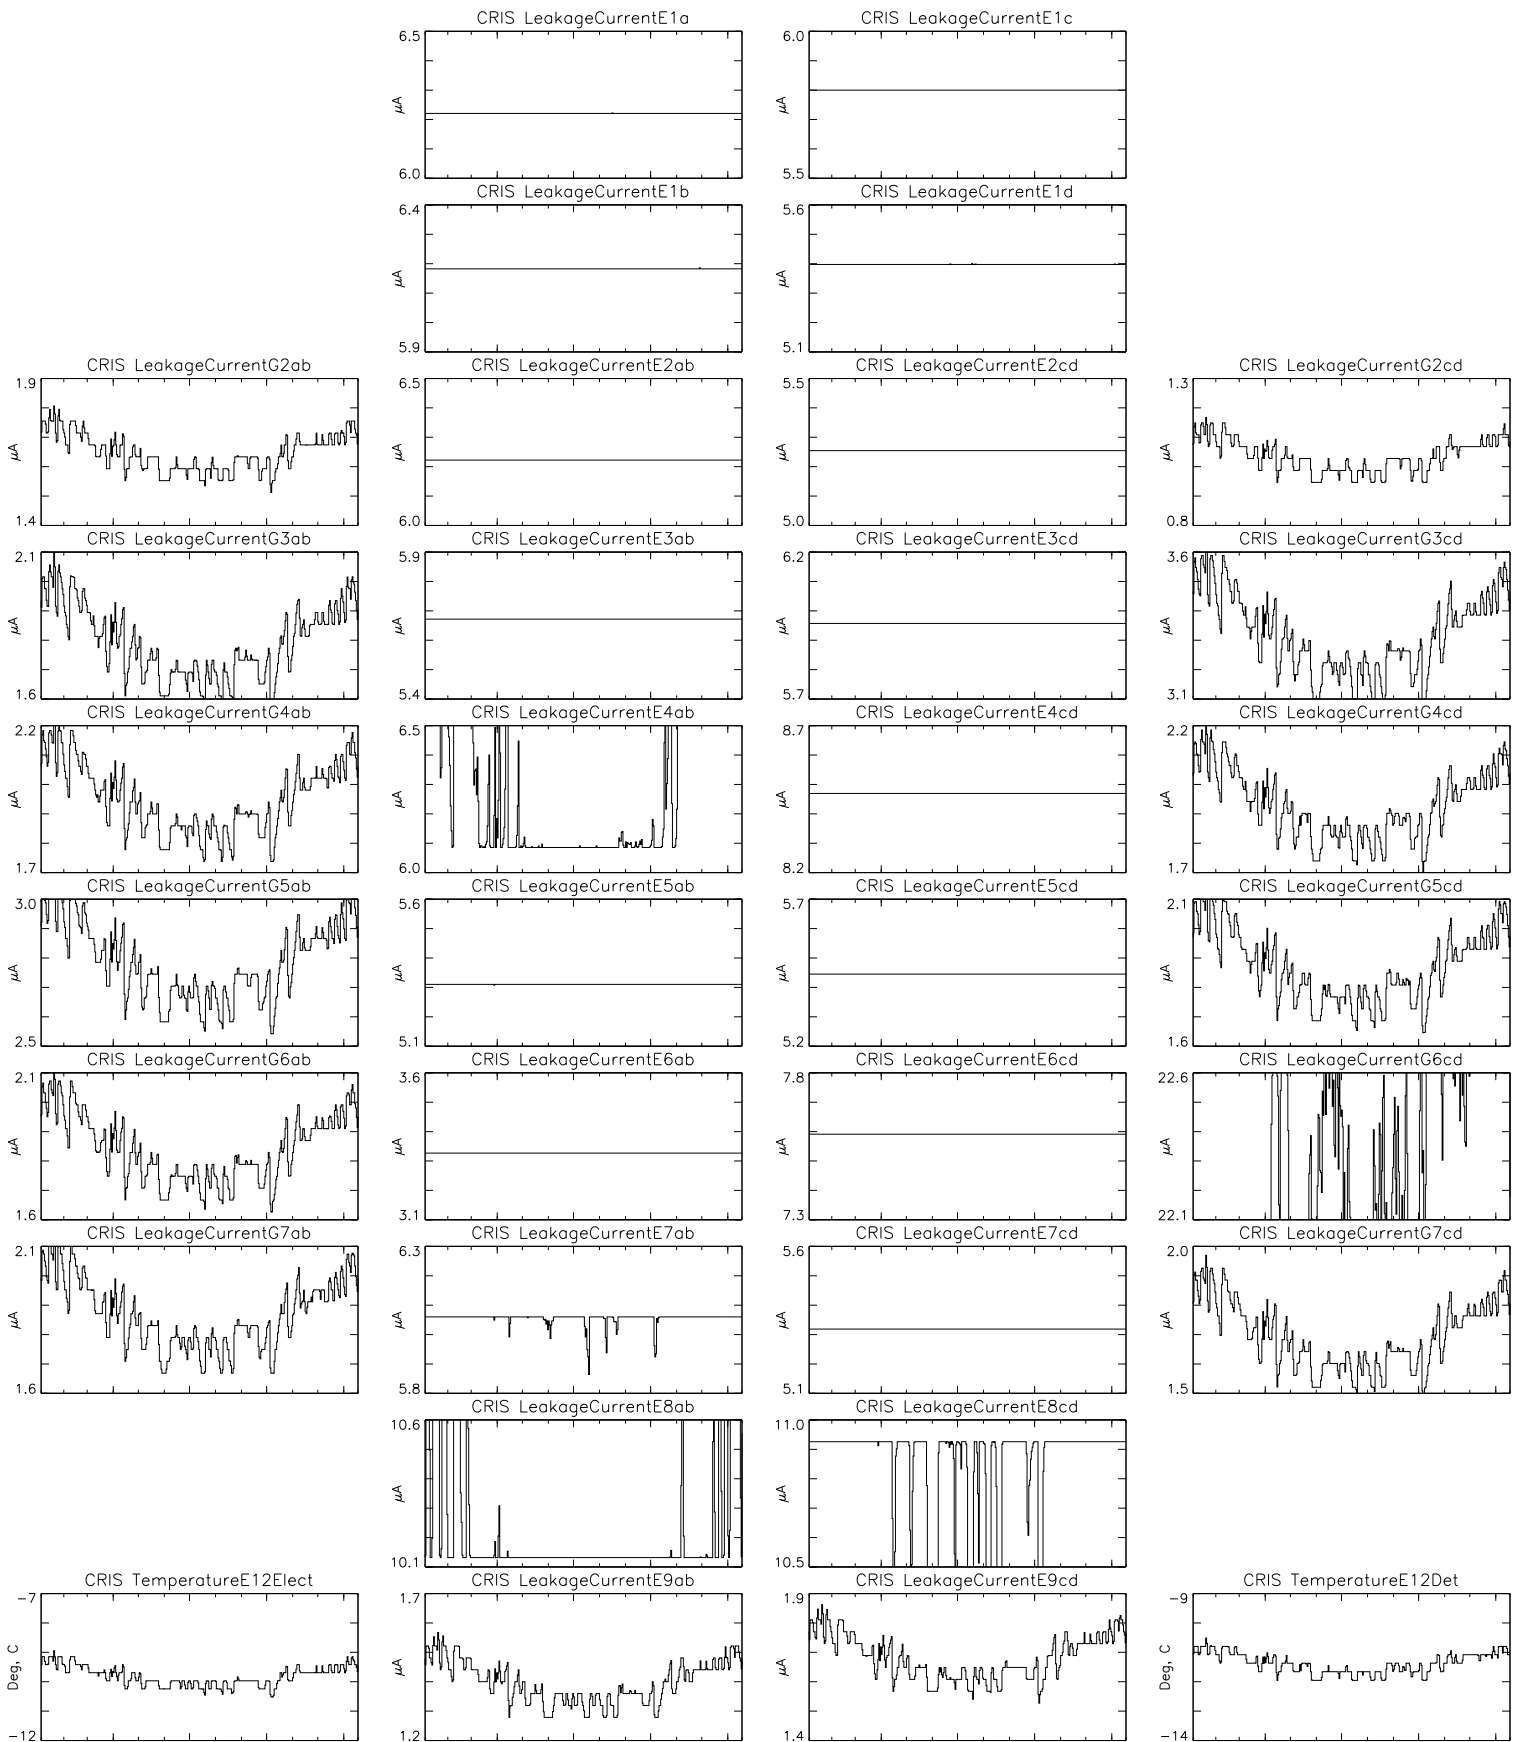

Bartels Rotation 2570-2583 – Daily Averages  
(05-Jan-2022 thru 17-Jan-2023)  
(005/2022 thru 017/2023)

Apr

Jul

Oct

Jan

time (05-Jan-2022 to 18-Jan-2023)

Bartels Rotation 2570–2583 – Daily Averages  
 (05-Jan-2022 thru 17-Jan-2023)  
 (005/2022 thru 017/2023)

Apr

Jul

Oct

Jan

time (05-Jan-2022 to 18-Jan-2023)

Bartels Rotation 2570-2583 – Daily Averages  
(05-Jan-2022 thru 17-Jan-2023)  
(005/2022 thru 017/2023)

Apr Jul Oct Jan  
time (05-Jan-2022 to 18-Jan-2023)

Bartels Rotation 2570-2583 – Daily Averages  
 (05-Jan-2022 thru 17-Jan-2023)  
 (005/2022 thru 017/2023)

Apr Jul Oct Jan  
 time (05-Jan-2022 to 18-Jan-2023)