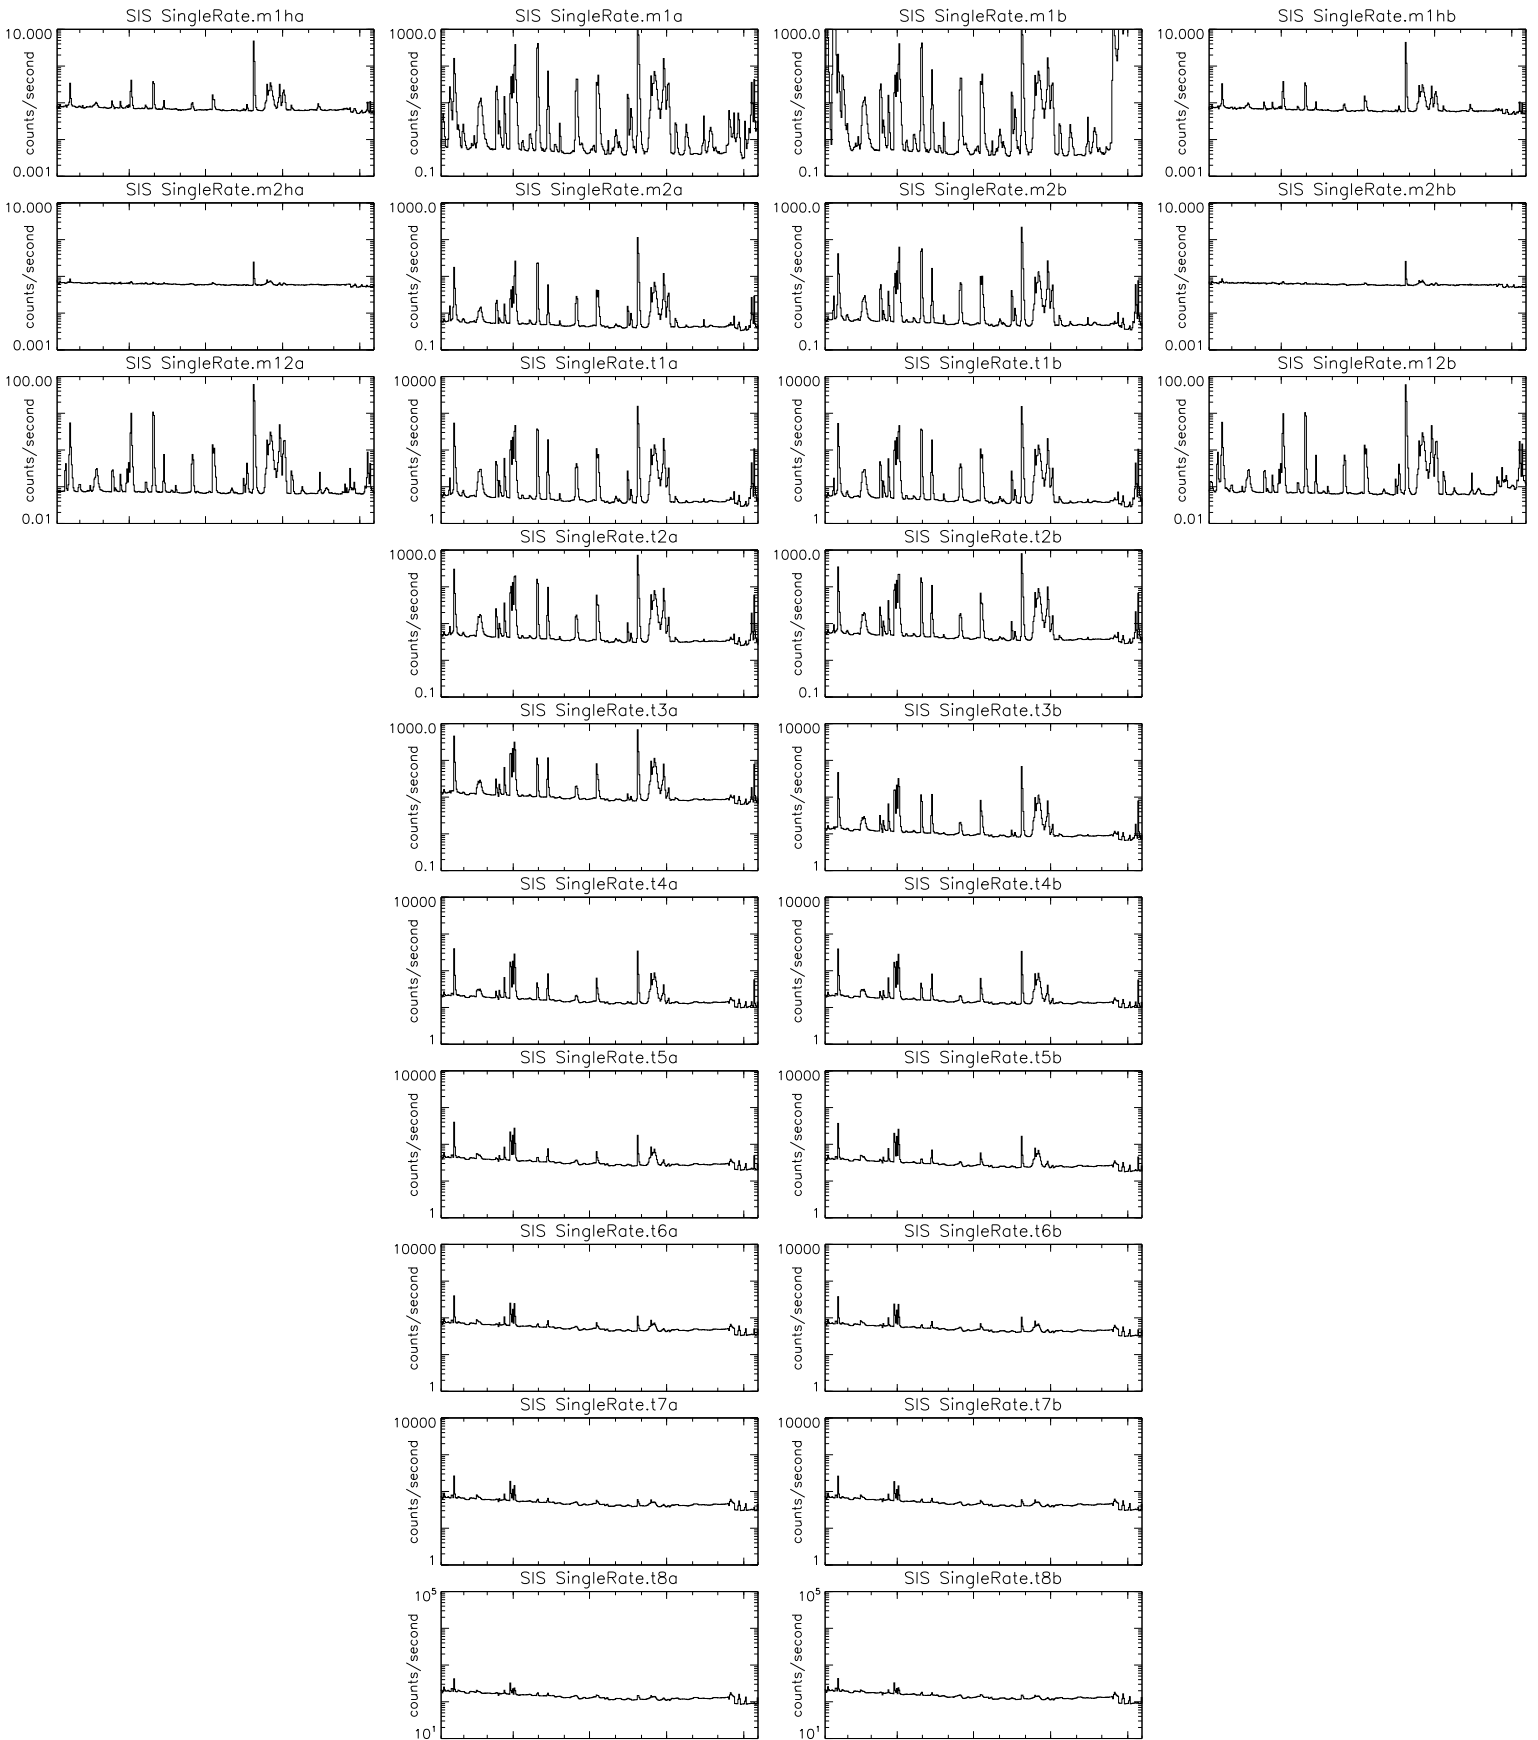

Bartels Rotation 2570-2583 – Daily Averages
(05-Jan-2022 thru 17-Jan-2023)
(005/2022 thru 017/2023)

Apr Jul Oct Jan
time (05-Jan-2022 to 18-Jan-2023)

Bartels Rotation 2570-2583 – Daily Averages
(05-Jan-2022 thru 17-Jan-2023)
(005/2022 thru 017/2023)

Apr Jul Oct Jan
time (05-Jan-2022 to 18-Jan-2023)

Bartels Rotation 2570-2583 – Daily Averages
 (05-Jan-2022 thru 17-Jan-2023)
 (005/2022 thru 017/2023)

Apr Jul Oct Jan
 time (05-Jan-2022 to 18-Jan-2023)