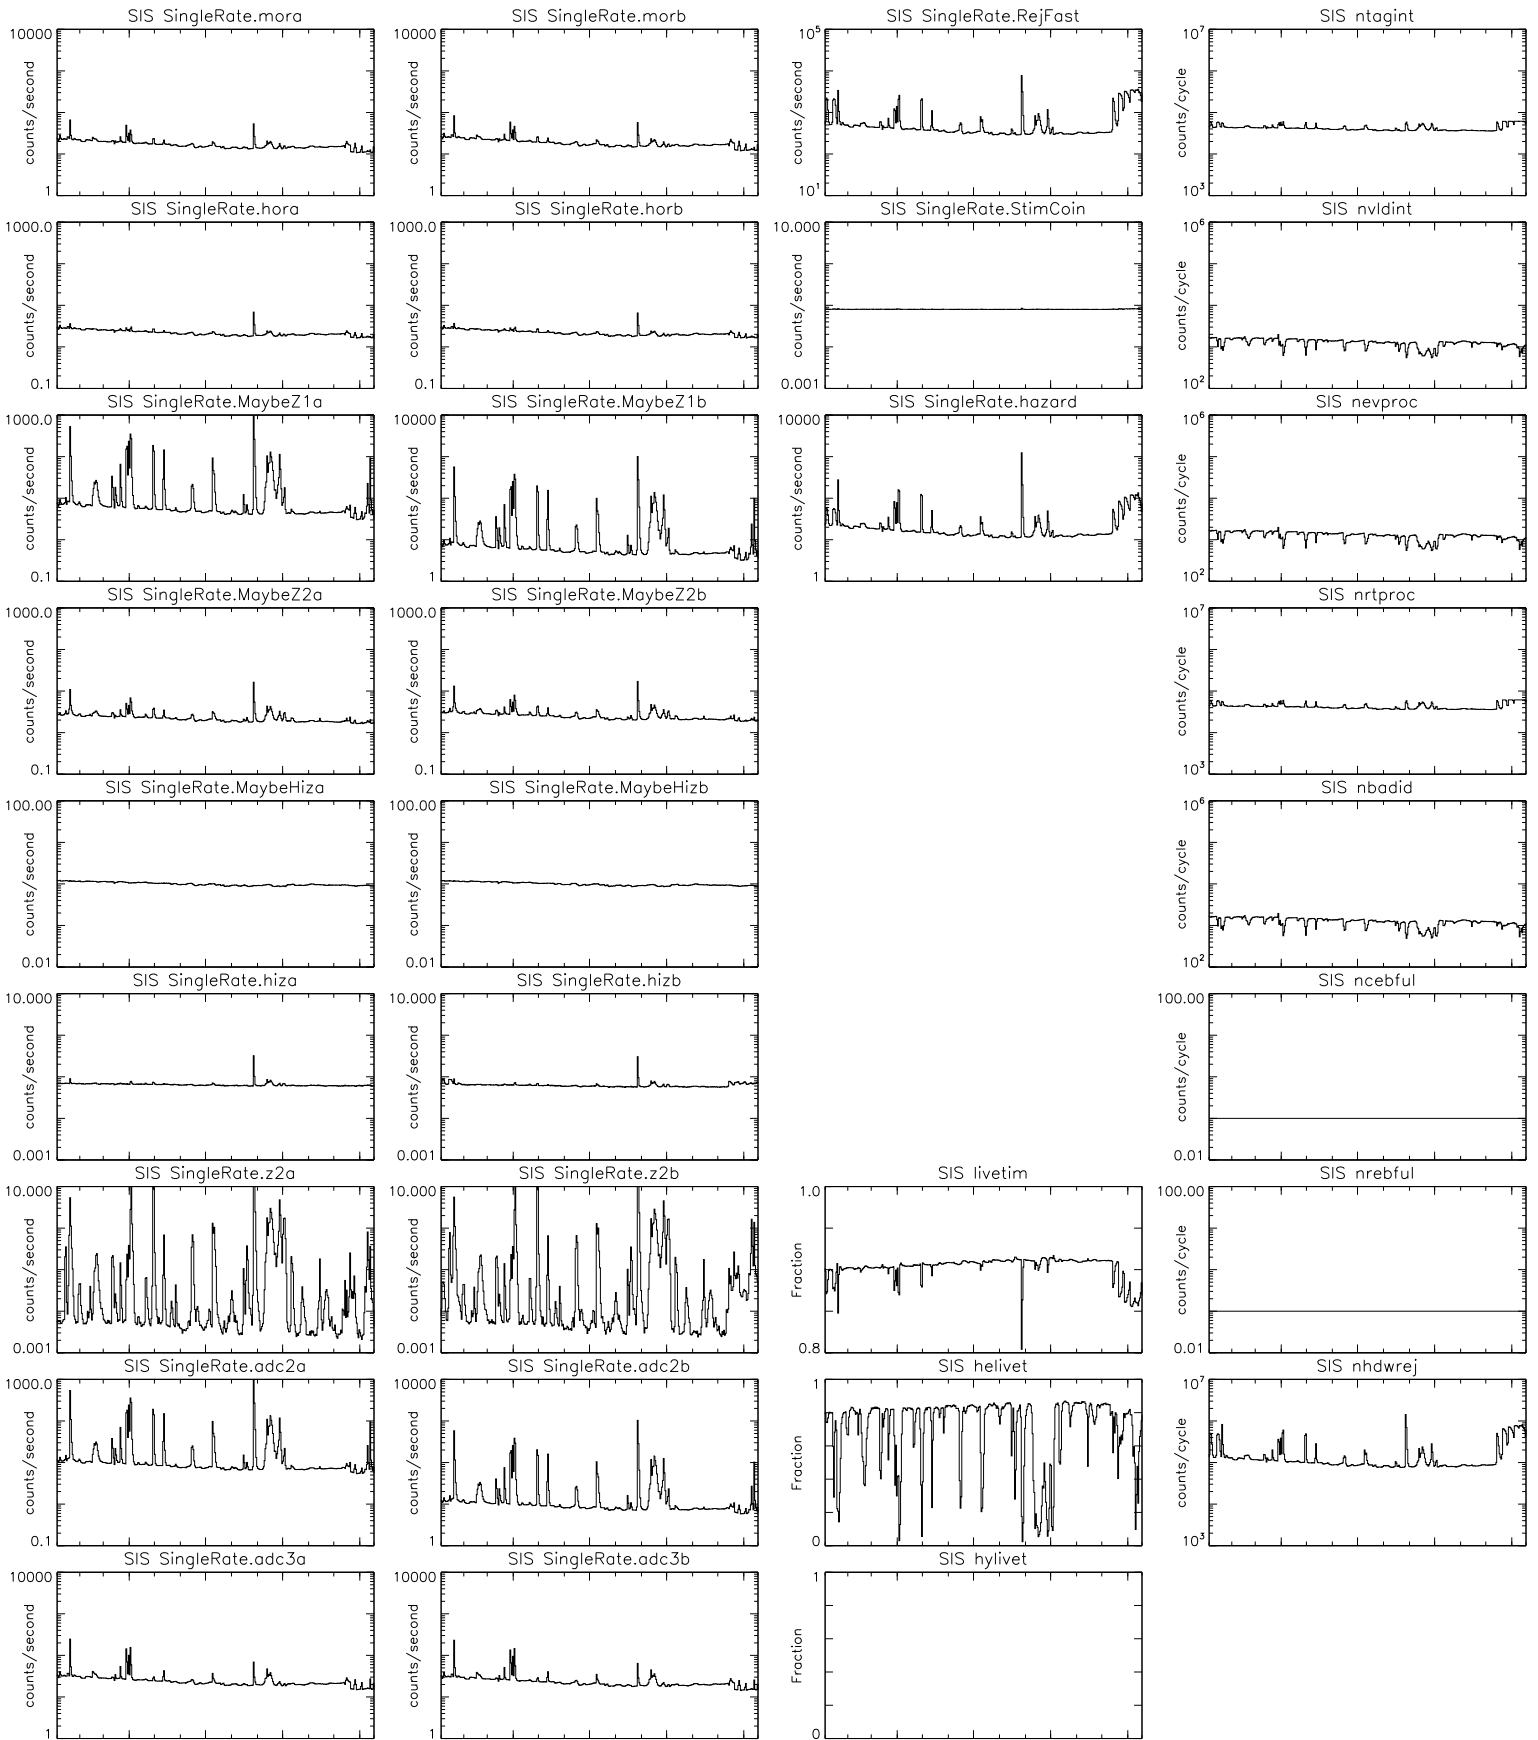

Bartels Rotation 2570-2583 – Daily Averages
(05-Jan-2022 thru 17-Jan-2023)
(005/2022 thru 017/2023)

Apr Jul Oct Jan
time (05-Jan-2022 to 18-Jan-2023)

Bartels Rotation 2570-2583 – Daily Averages
(05-Jan-2022 thru 17-Jan-2023)
(005/2022 thru 017/2023)

Apr Jul Oct Jan
time (05-Jan-2022 to 18-Jan-2023)

Bartels Rotation 2570-2583 – Daily Averages
 (05-Jan-2022 thru 17-Jan-2023)
 (005/2022 thru 017/2023)

Apr Jul Oct Jan
 time (05-Jan-2022 to 18-Jan-2023)