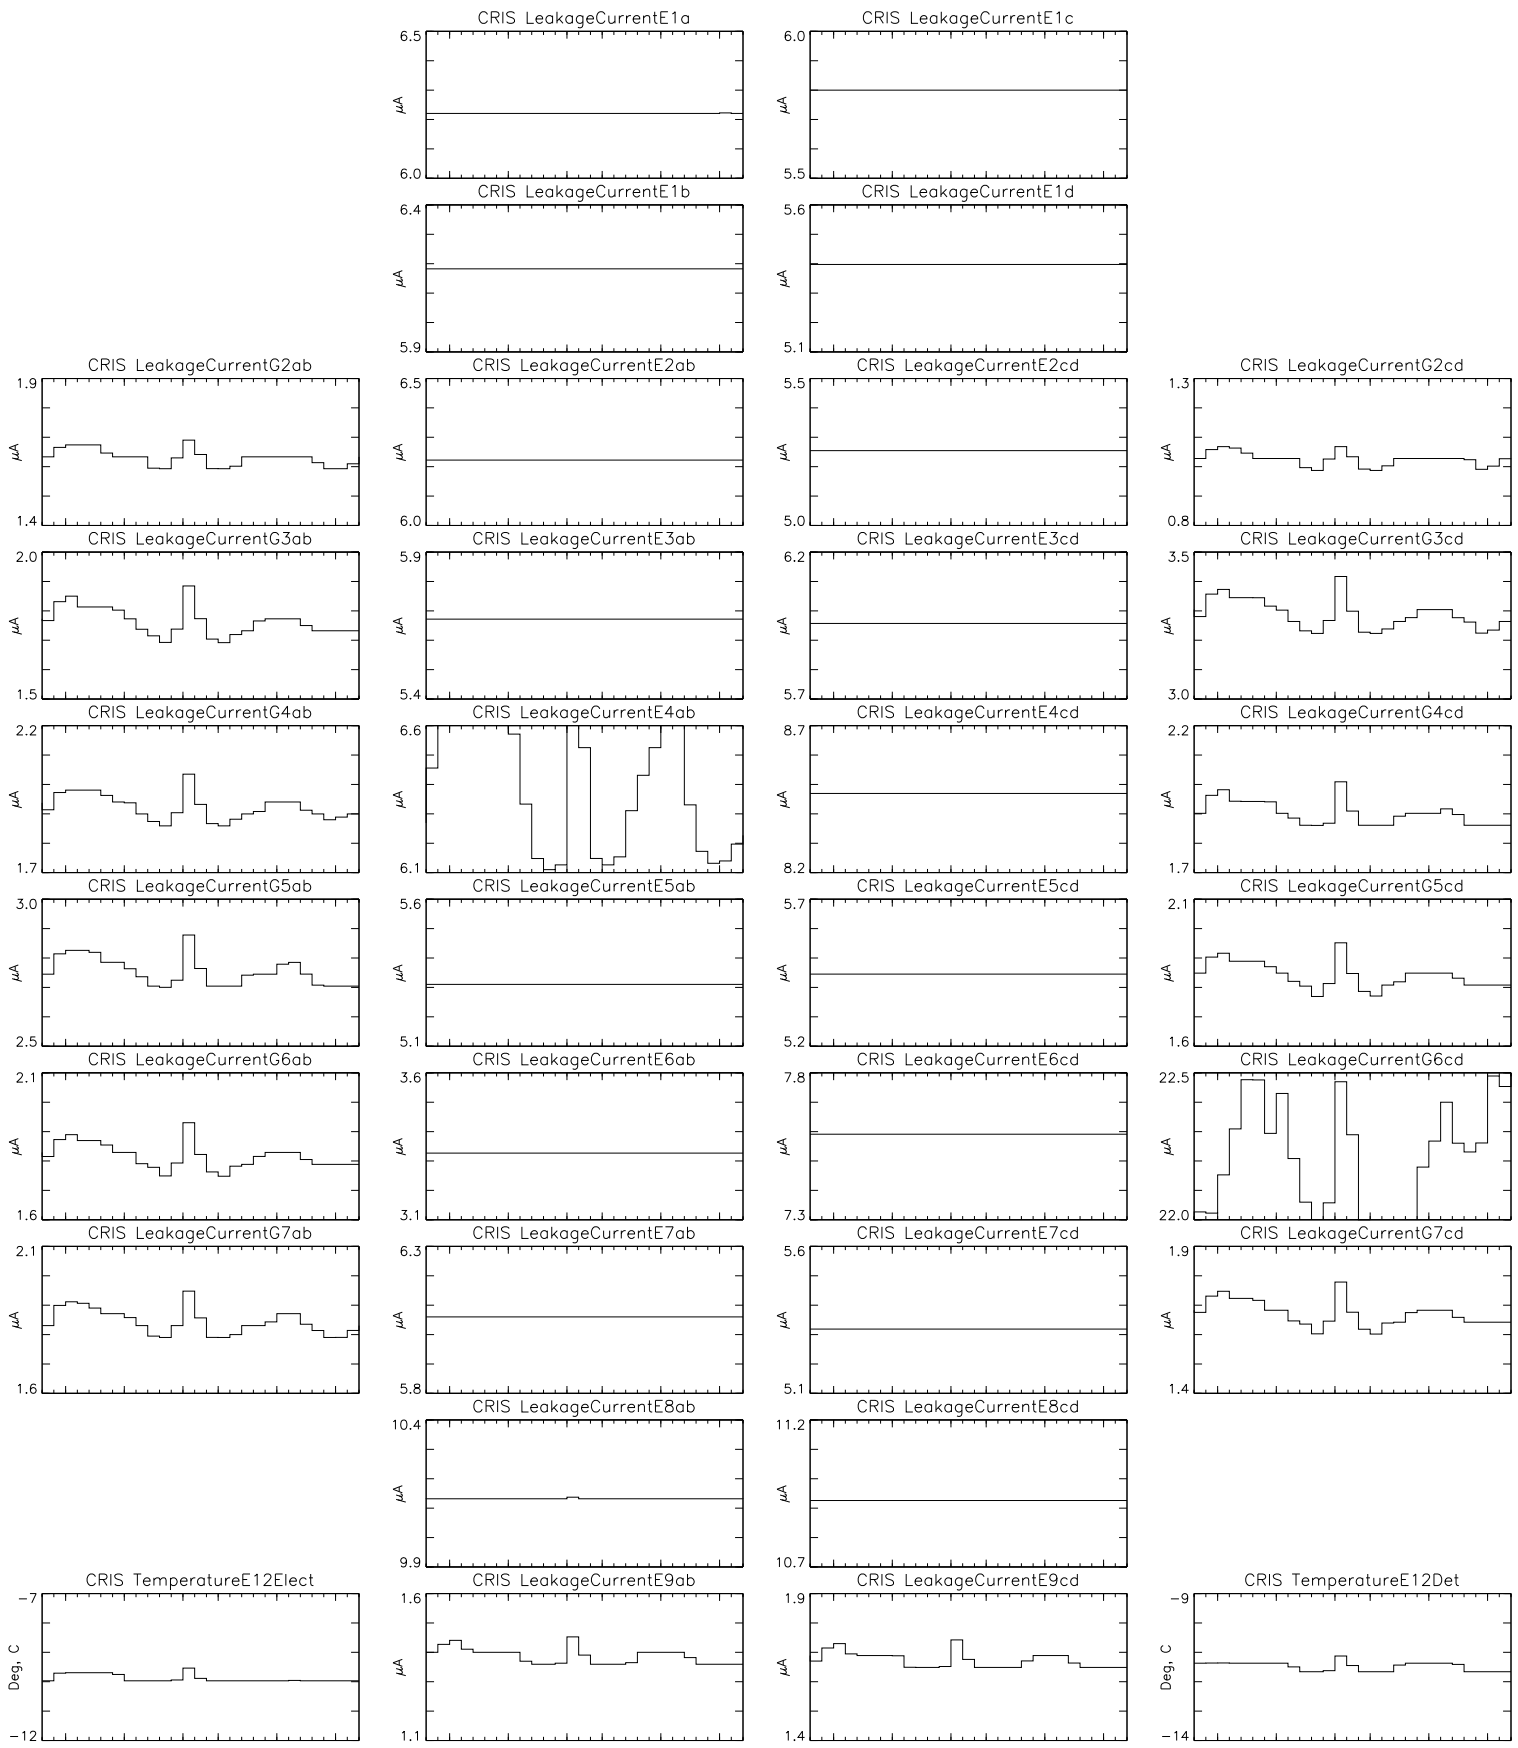

Bartels Rotation 2585 – Daily Averages
 (14-Feb-2023 thru 12-Mar-2023)
 (045/2023 thru 071/2023)

16 21 26 Mar 1 6 11
 time (14-Feb-2023 to 13-Mar-2023)

Bartels Rotation 2585 – Daily Averages (14-Feb-2023 thru 12-Mar-2023) (045/2023 thru 071/2023)