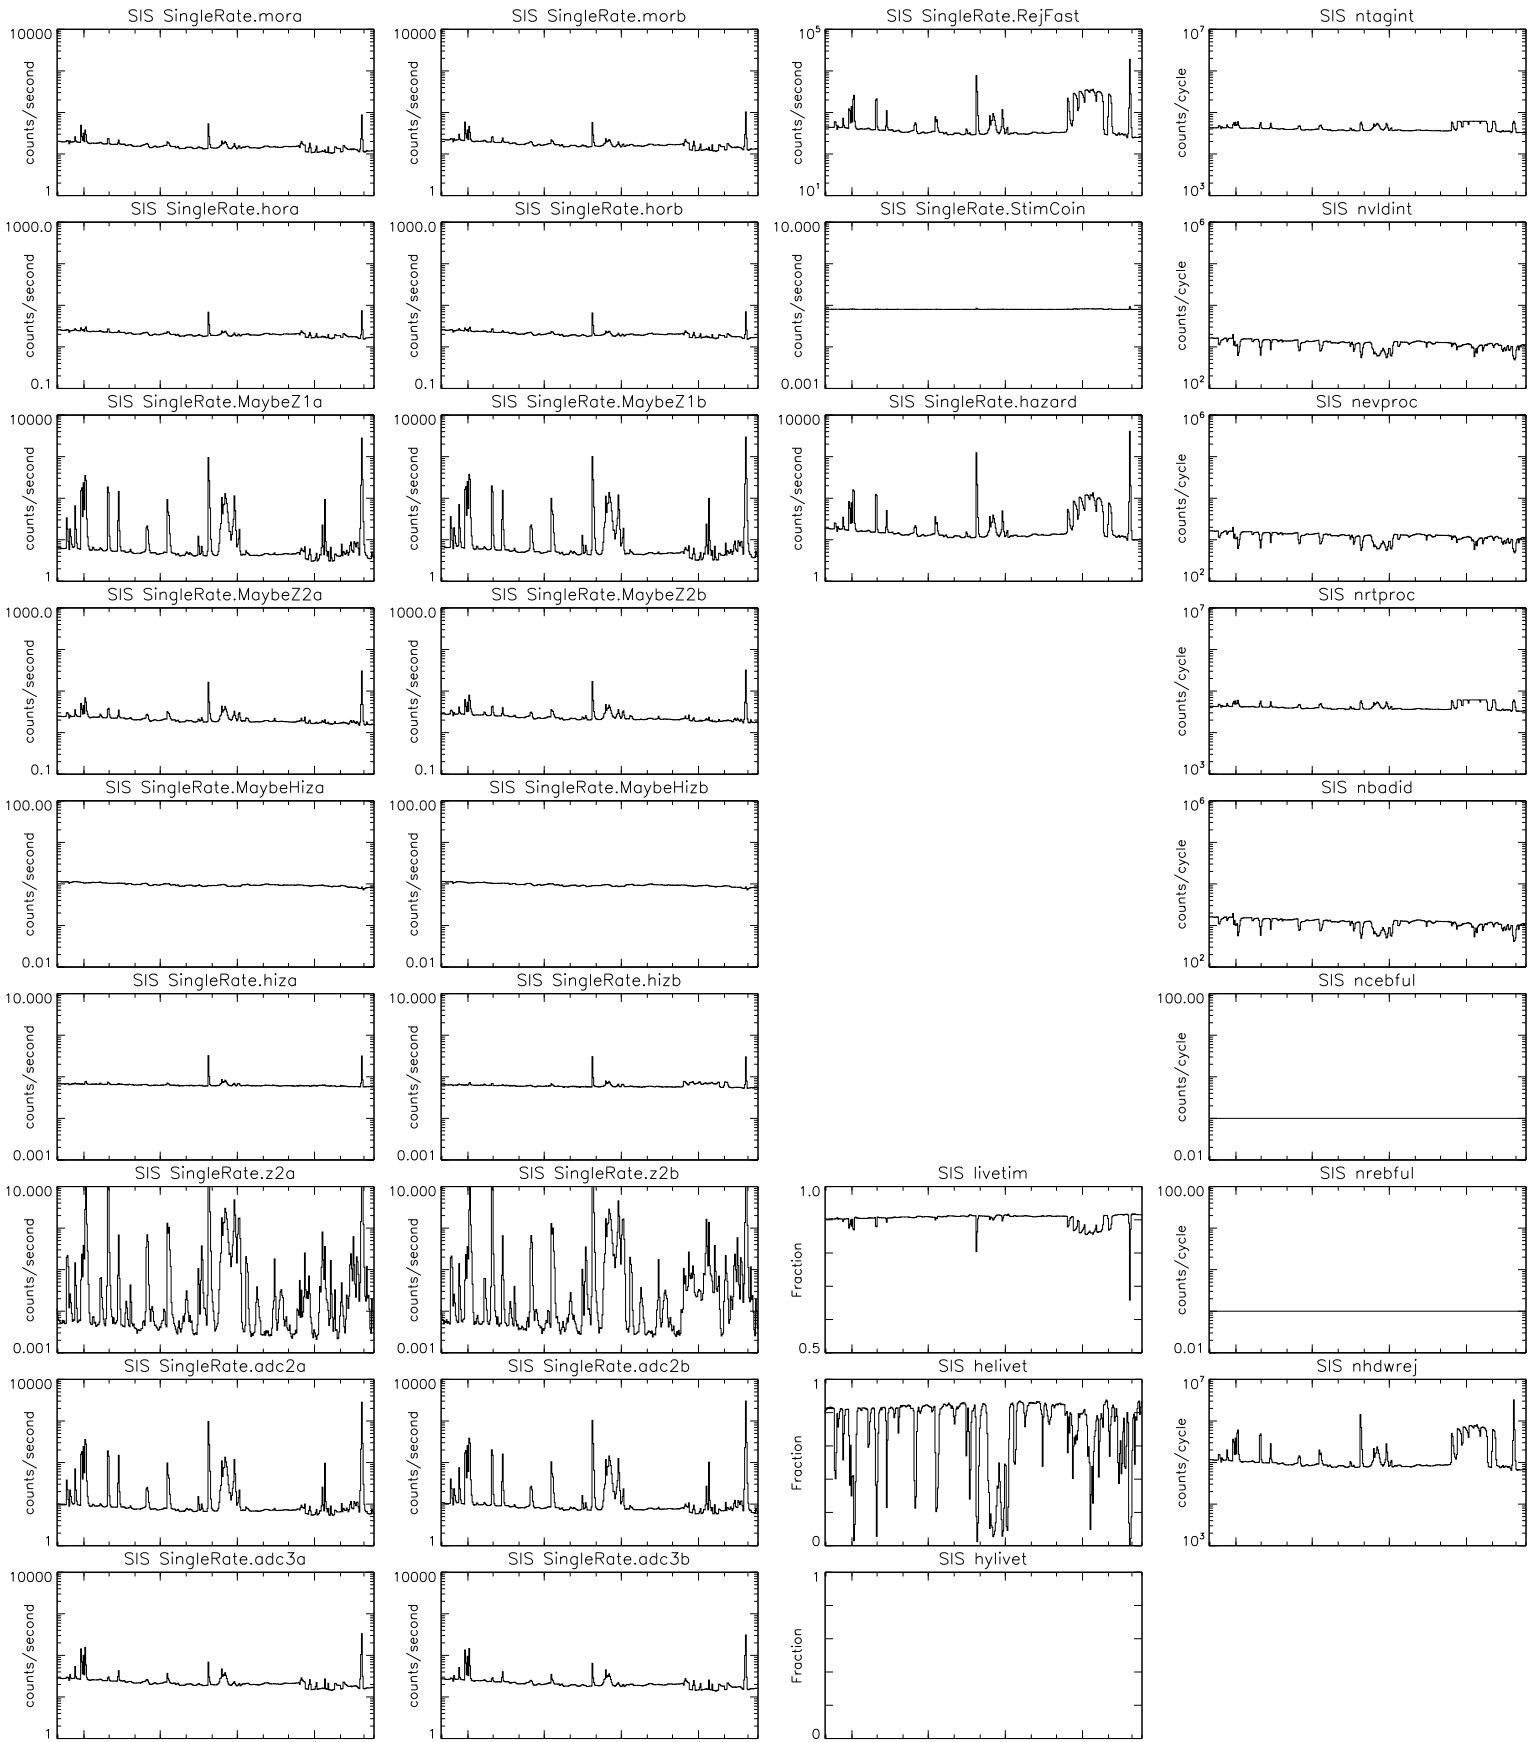

# Bartels Rotation 2572-2585 – Daily Averages (28-Feb-2022 thru 12-Mar-2023) (059/2022 thru 071/2023)

Bartels Rotation 2572-2585 – Daily Averages  
(28-Feb-2022 thru 12-Mar-2023)  
(059/2022 thru 071/2023)

Apr Jul Oct Jan  
time (28-Feb-2022 to 13-Mar-2023)

# Bartels Rotation 2572-2585 – Daily Averages (28-Feb-2022 thru 12-Mar-2023) (059/2022 thru 071/2023)

time (28-Feb-2022 to 13-Mar-2023)