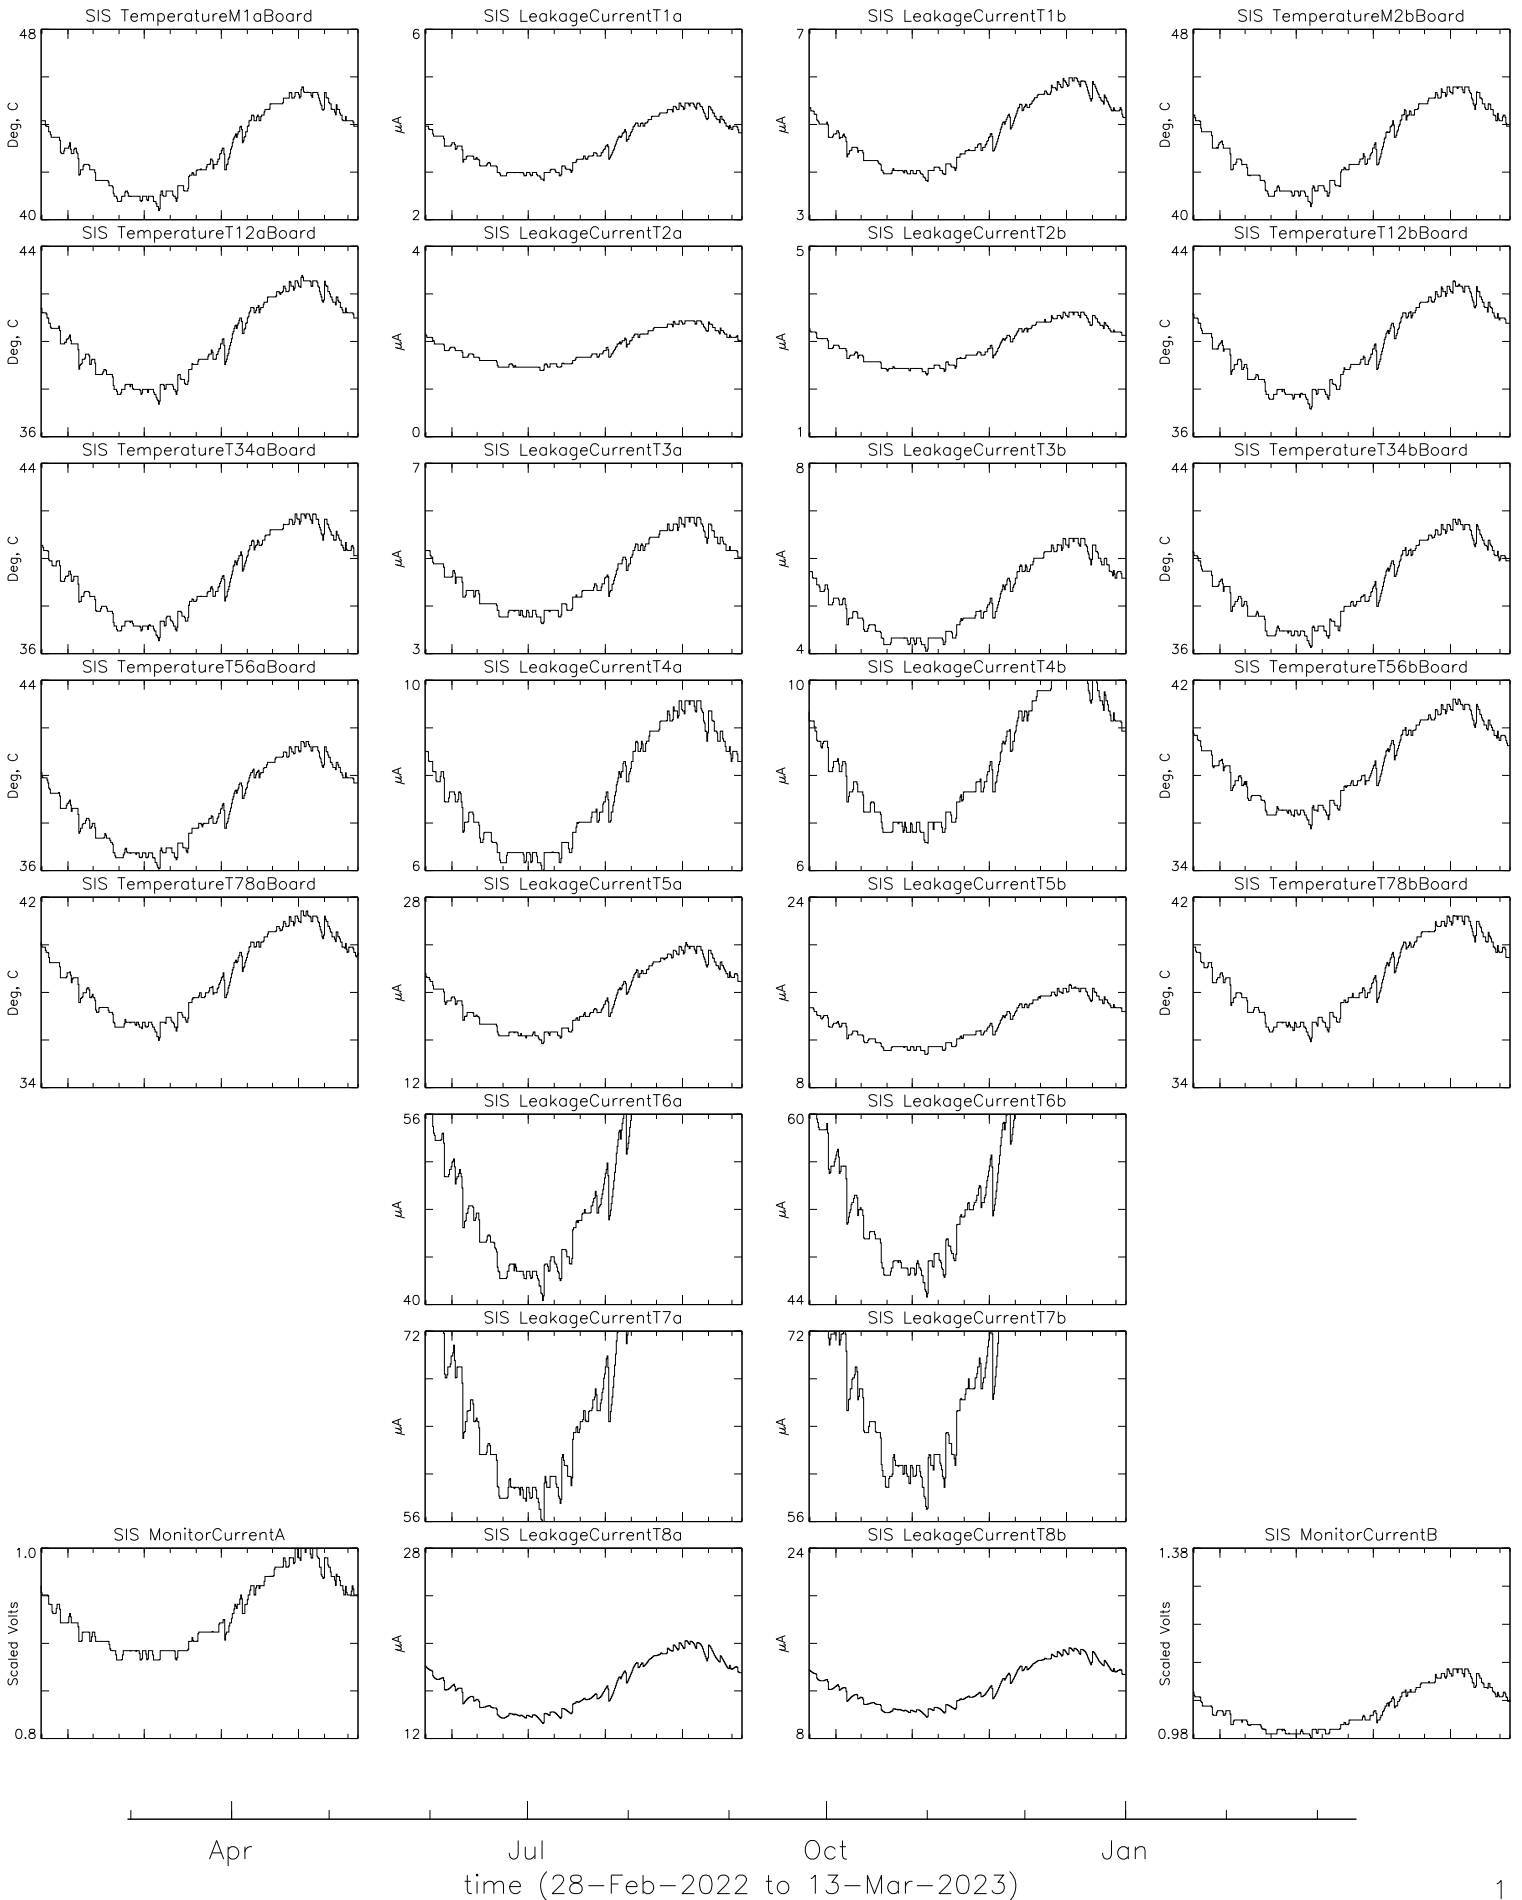

# Bartels Rotation 2572-2585 – Daily Averages (28-Feb-2022 thru 12-Mar-2023) (059/2022 thru 071/2023)

Bartels Rotation 2572-2585 – Daily Averages  
(28-Feb-2022 thru 12-Mar-2023)  
(059/2022 thru 071/2023)

Apr Jul Oct Jan  
time (28-Feb-2022 to 13-Mar-2023)

# Bartels Rotation 2572-2585 – Daily Averages (28-Feb-2022 thru 12-Mar-2023) (059/2022 thru 071/2023)

time (28-Feb-2022 to 13-Mar-2023)