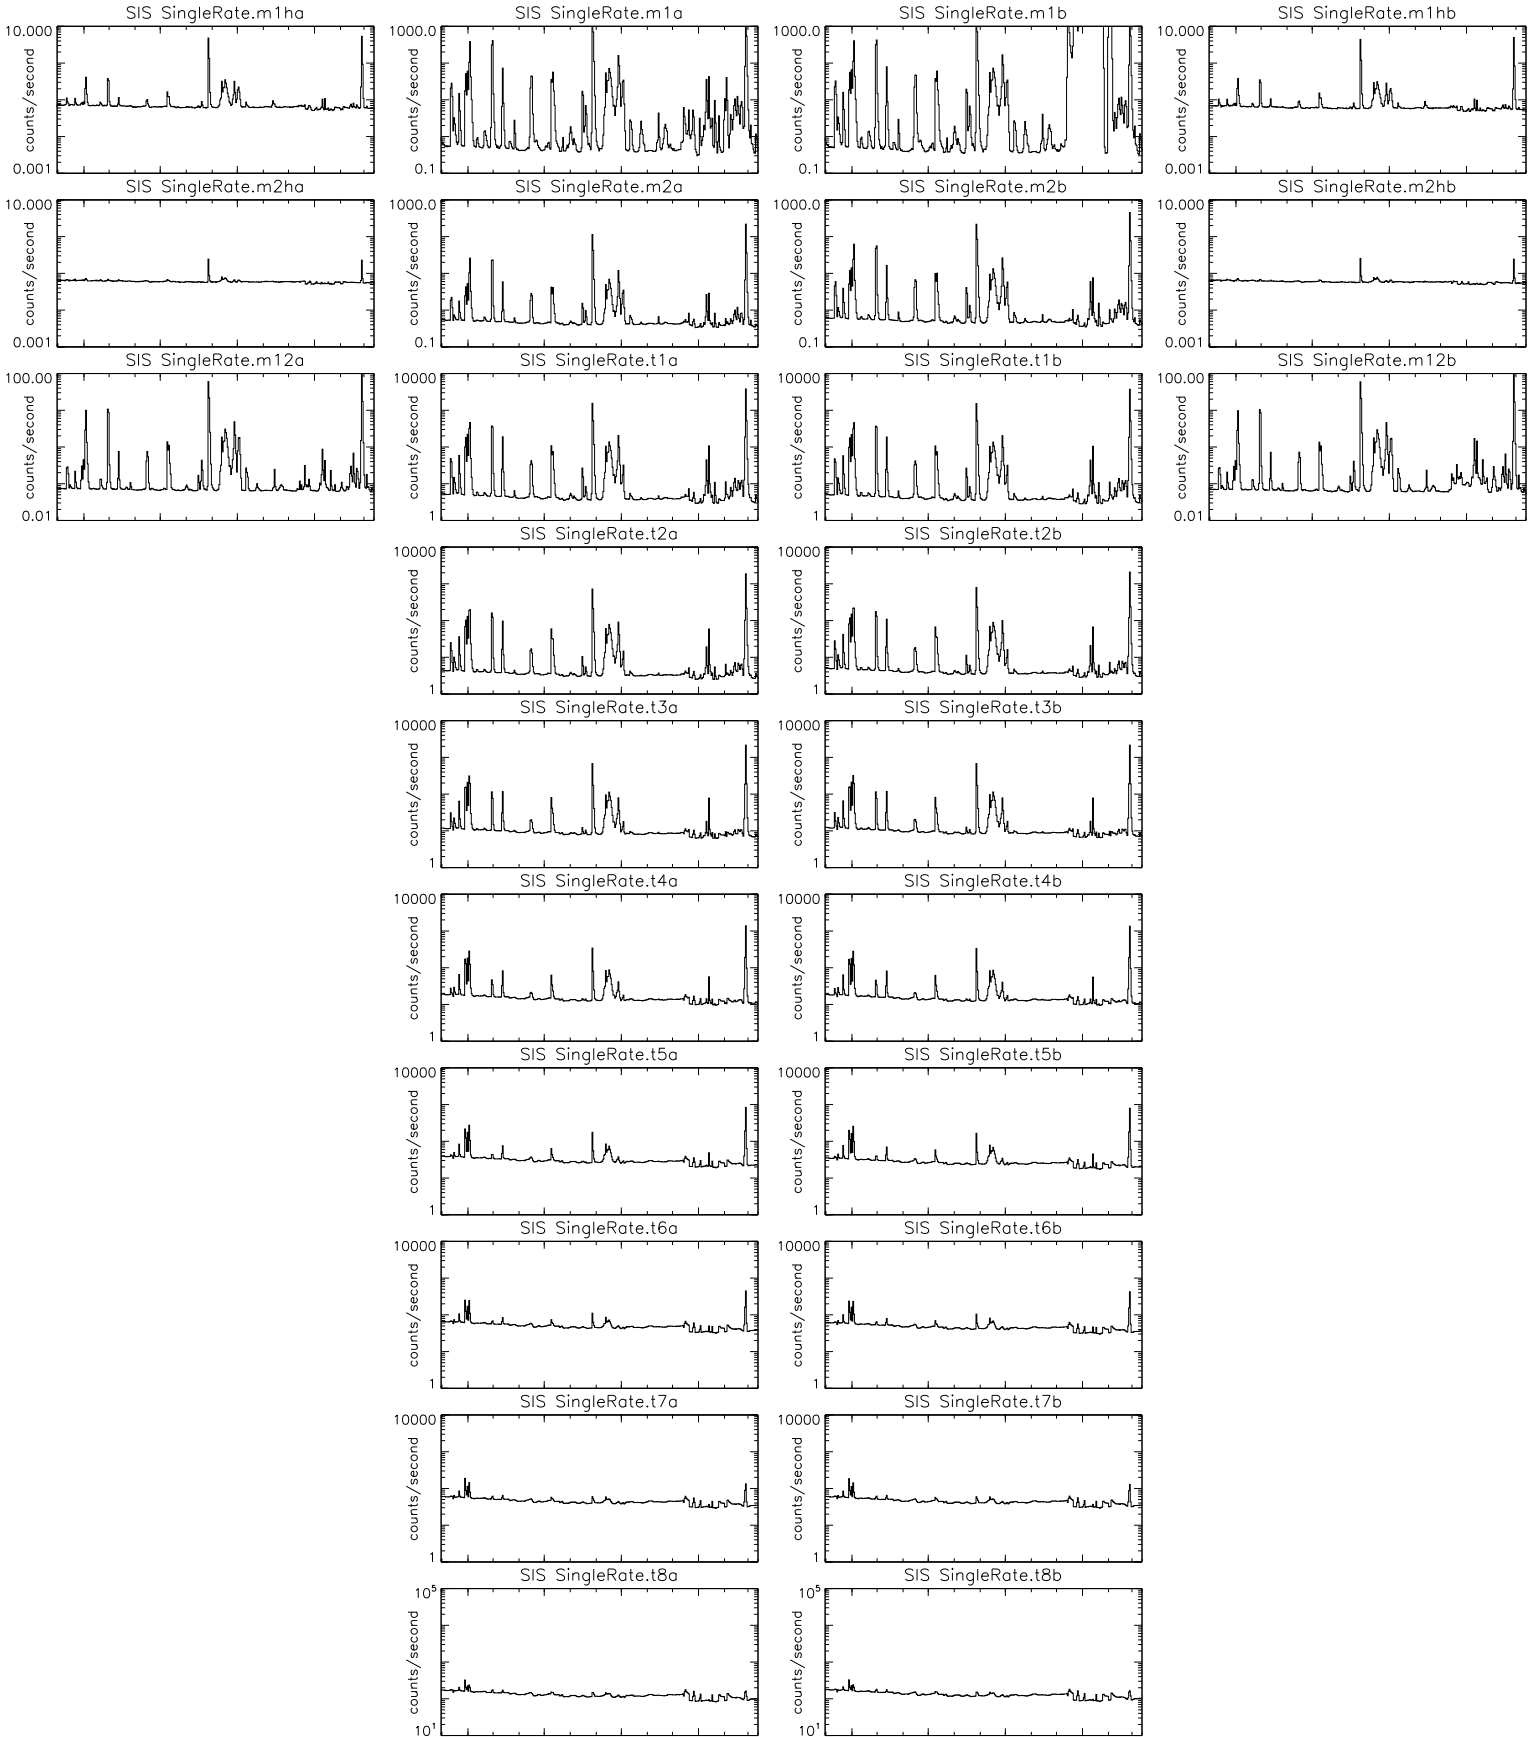

# Bartels Rotation 2572-2585 – Daily Averages (28-Feb-2022 thru 12-Mar-2023) (059/2022 thru 071/2023)

Bartels Rotation 2572-2585 – Daily Averages  
(28-Feb-2022 thru 12-Mar-2023)  
(059/2022 thru 071/2023)

Apr Jul Oct Jan  
time (28-Feb-2022 to 13-Mar-2023)

# Bartels Rotation 2572-2585 – Daily Averages (28-Feb-2022 thru 12-Mar-2023) (059/2022 thru 071/2023)

time (28-Feb-2022 to 13-Mar-2023)