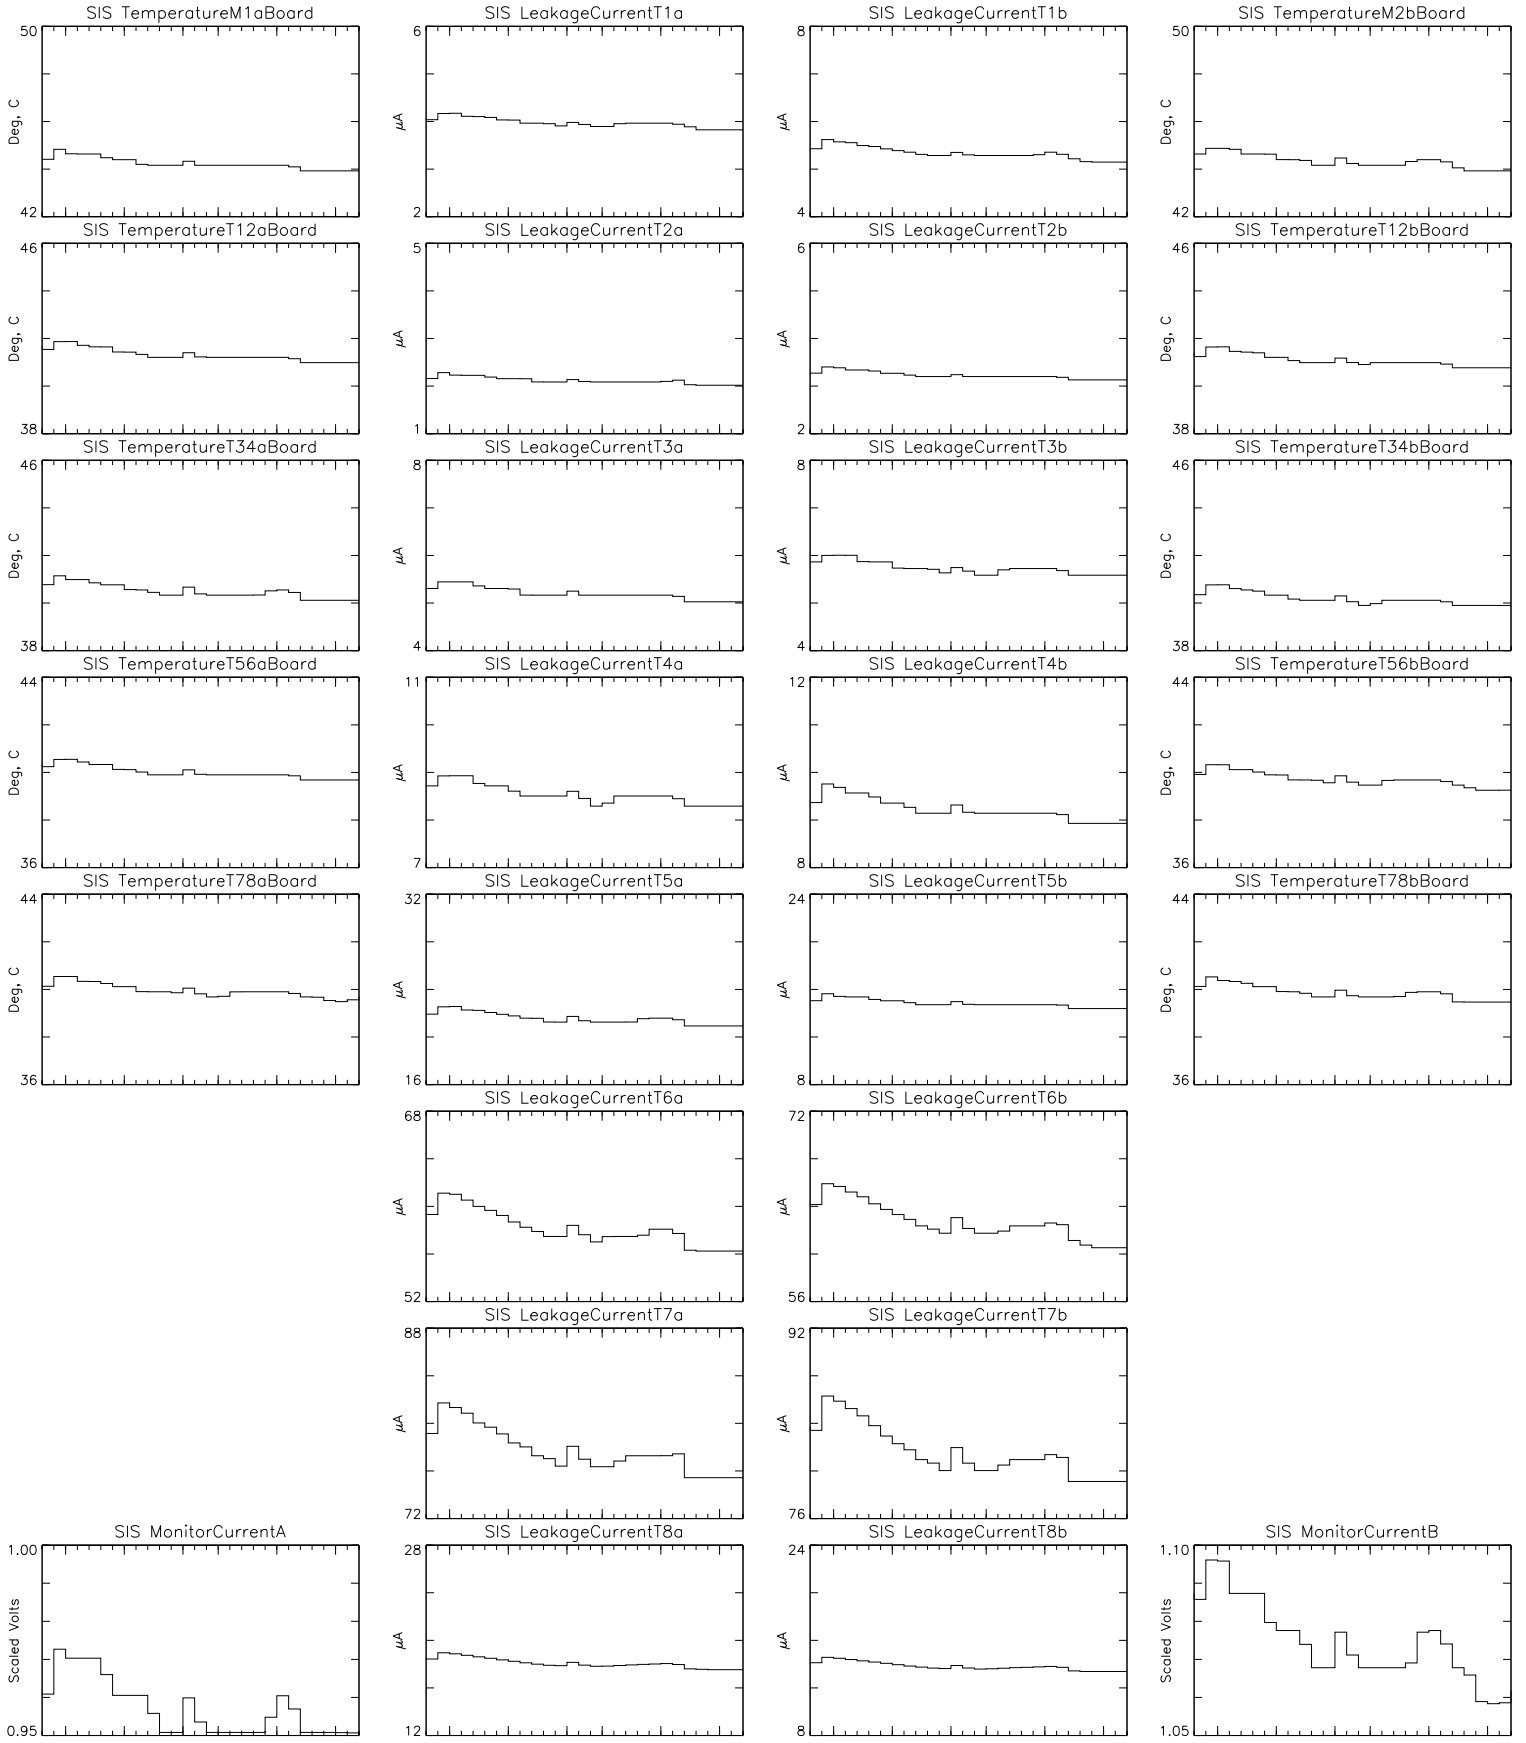

Bartels Rotation 2585 – Daily Averages
 (14-Feb-2023 thru 12-Mar-2023)
 (045/2023 thru 071/2023)

Bartels Rotation 2585 – Daily Averages (14-Feb-2023 thru 12-Mar-2023) (045/2023 thru 071/2023)

Bartels Rotation 2585 – Daily Averages
 (14-Feb-2023 thru 12-Mar-2023)
 (045/2023 thru 071/2023)

16

21

26

Mar 1

6

11

time (14-Feb-2023 to 13-Mar-2023)