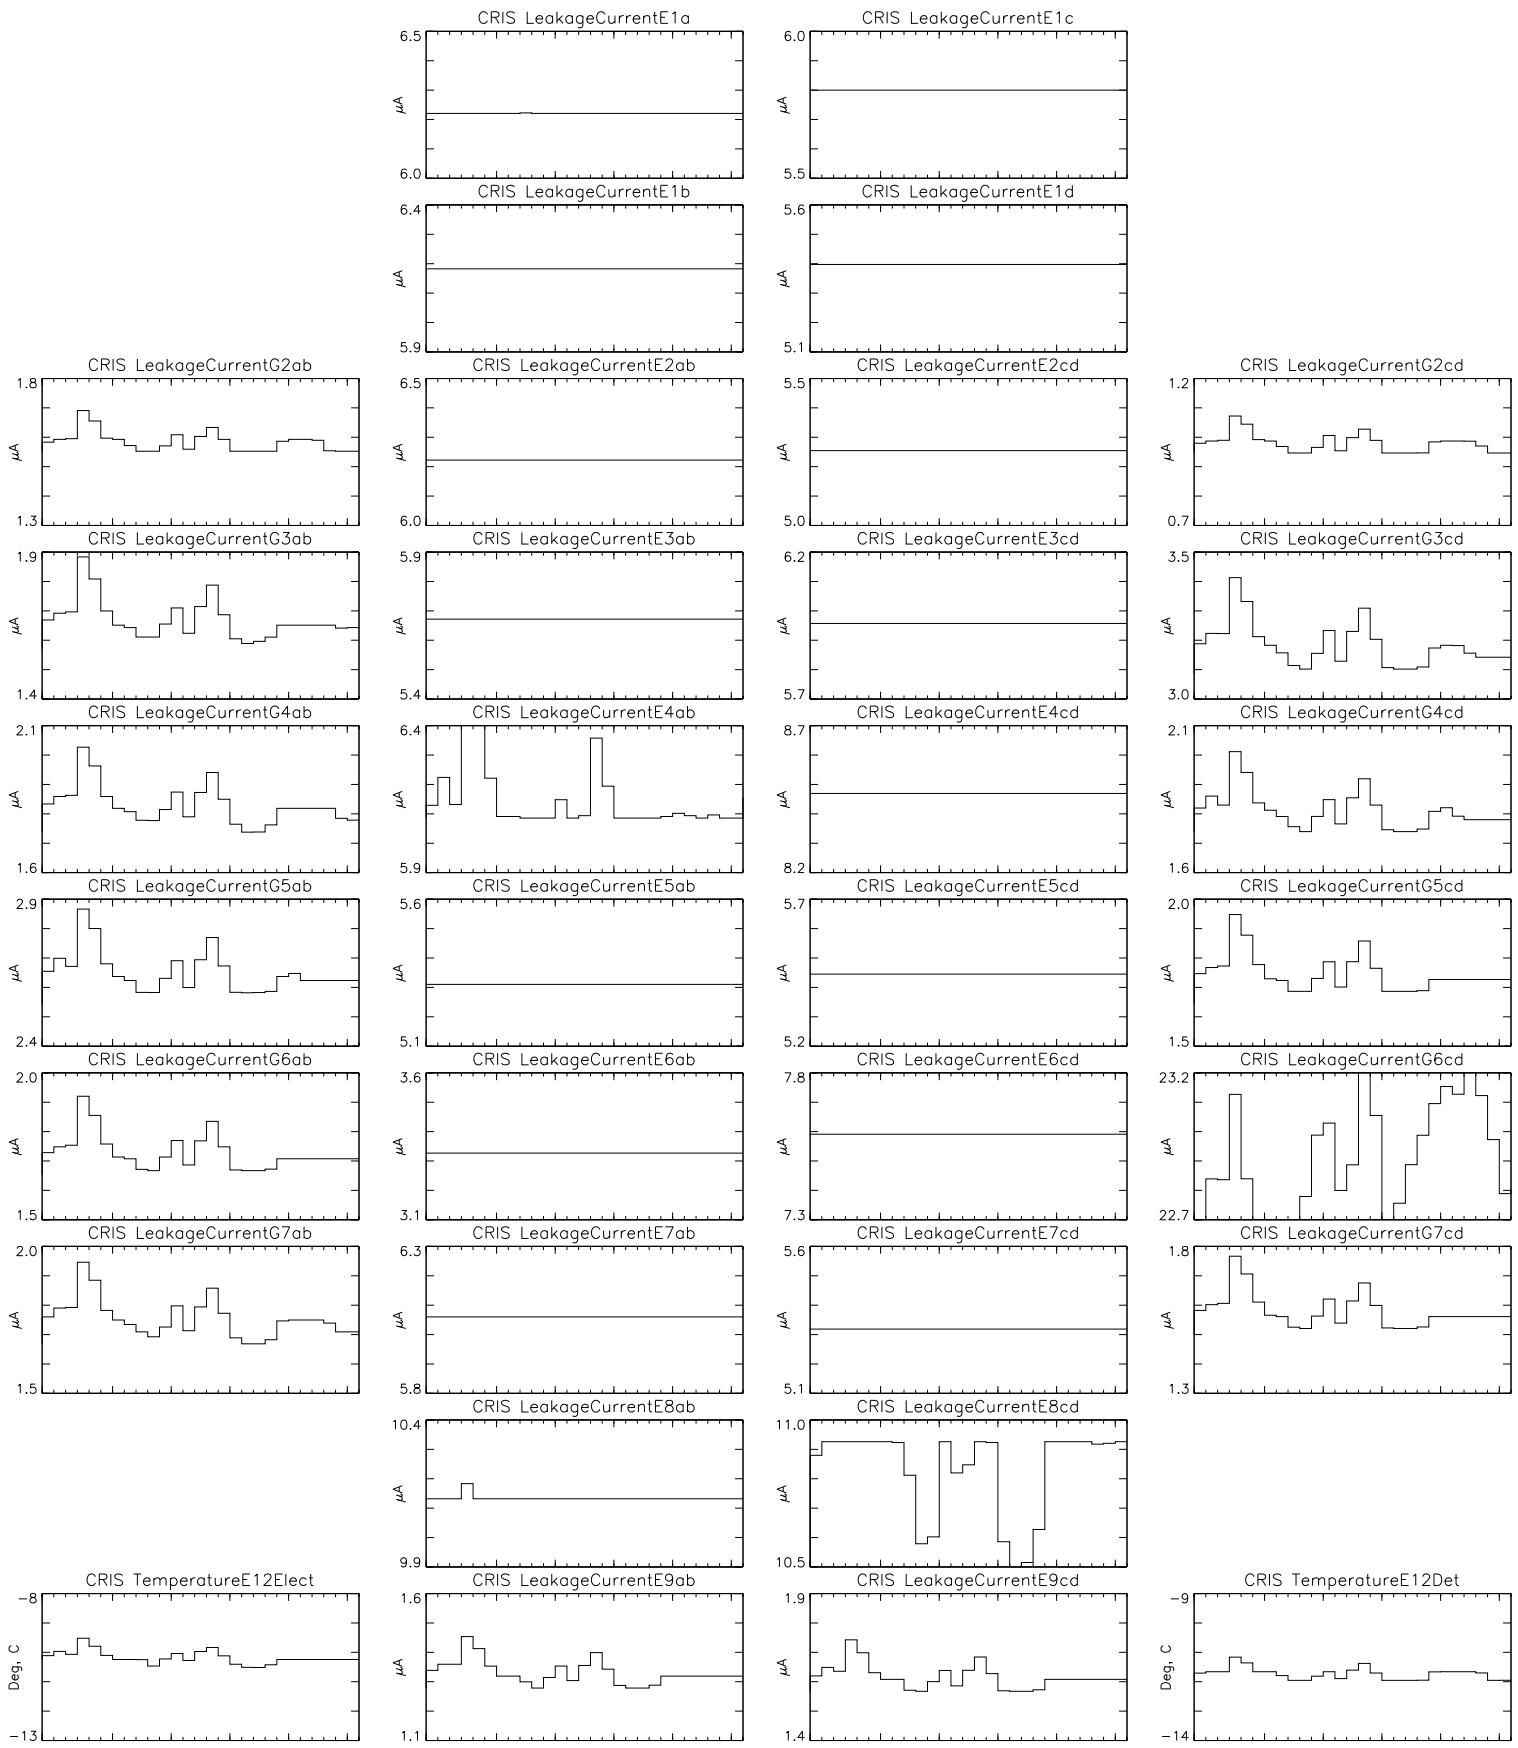

Bartels Rotation 2591 – Daily Averages  
 (26-Jul-2023 thru 21-Aug-2023)  
 (207/2023 thru 233/2023)

26 Aug 1 6 11 16 21  
 time (26-Jul-2023 to 22-Aug-2023)

# Bartels Rotation 2591 – Daily Averages (26-Jul-2023 thru 21-Aug-2023) (207/2023 thru 233/2023)

Bartels Rotation 2591 – Daily Averages  
(26-Jul-2023 thru 21-Aug-2023)  
(207/2023 thru 233/2023)

26 Aug 1 6 11 16 21  
time (26-Jul-2023 to 22-Aug-2023)

# Bartels Rotation 2591 – Daily Averages (26-Jul-2023 thru 21-Aug-2023) (207/2023 thru 233/2023)