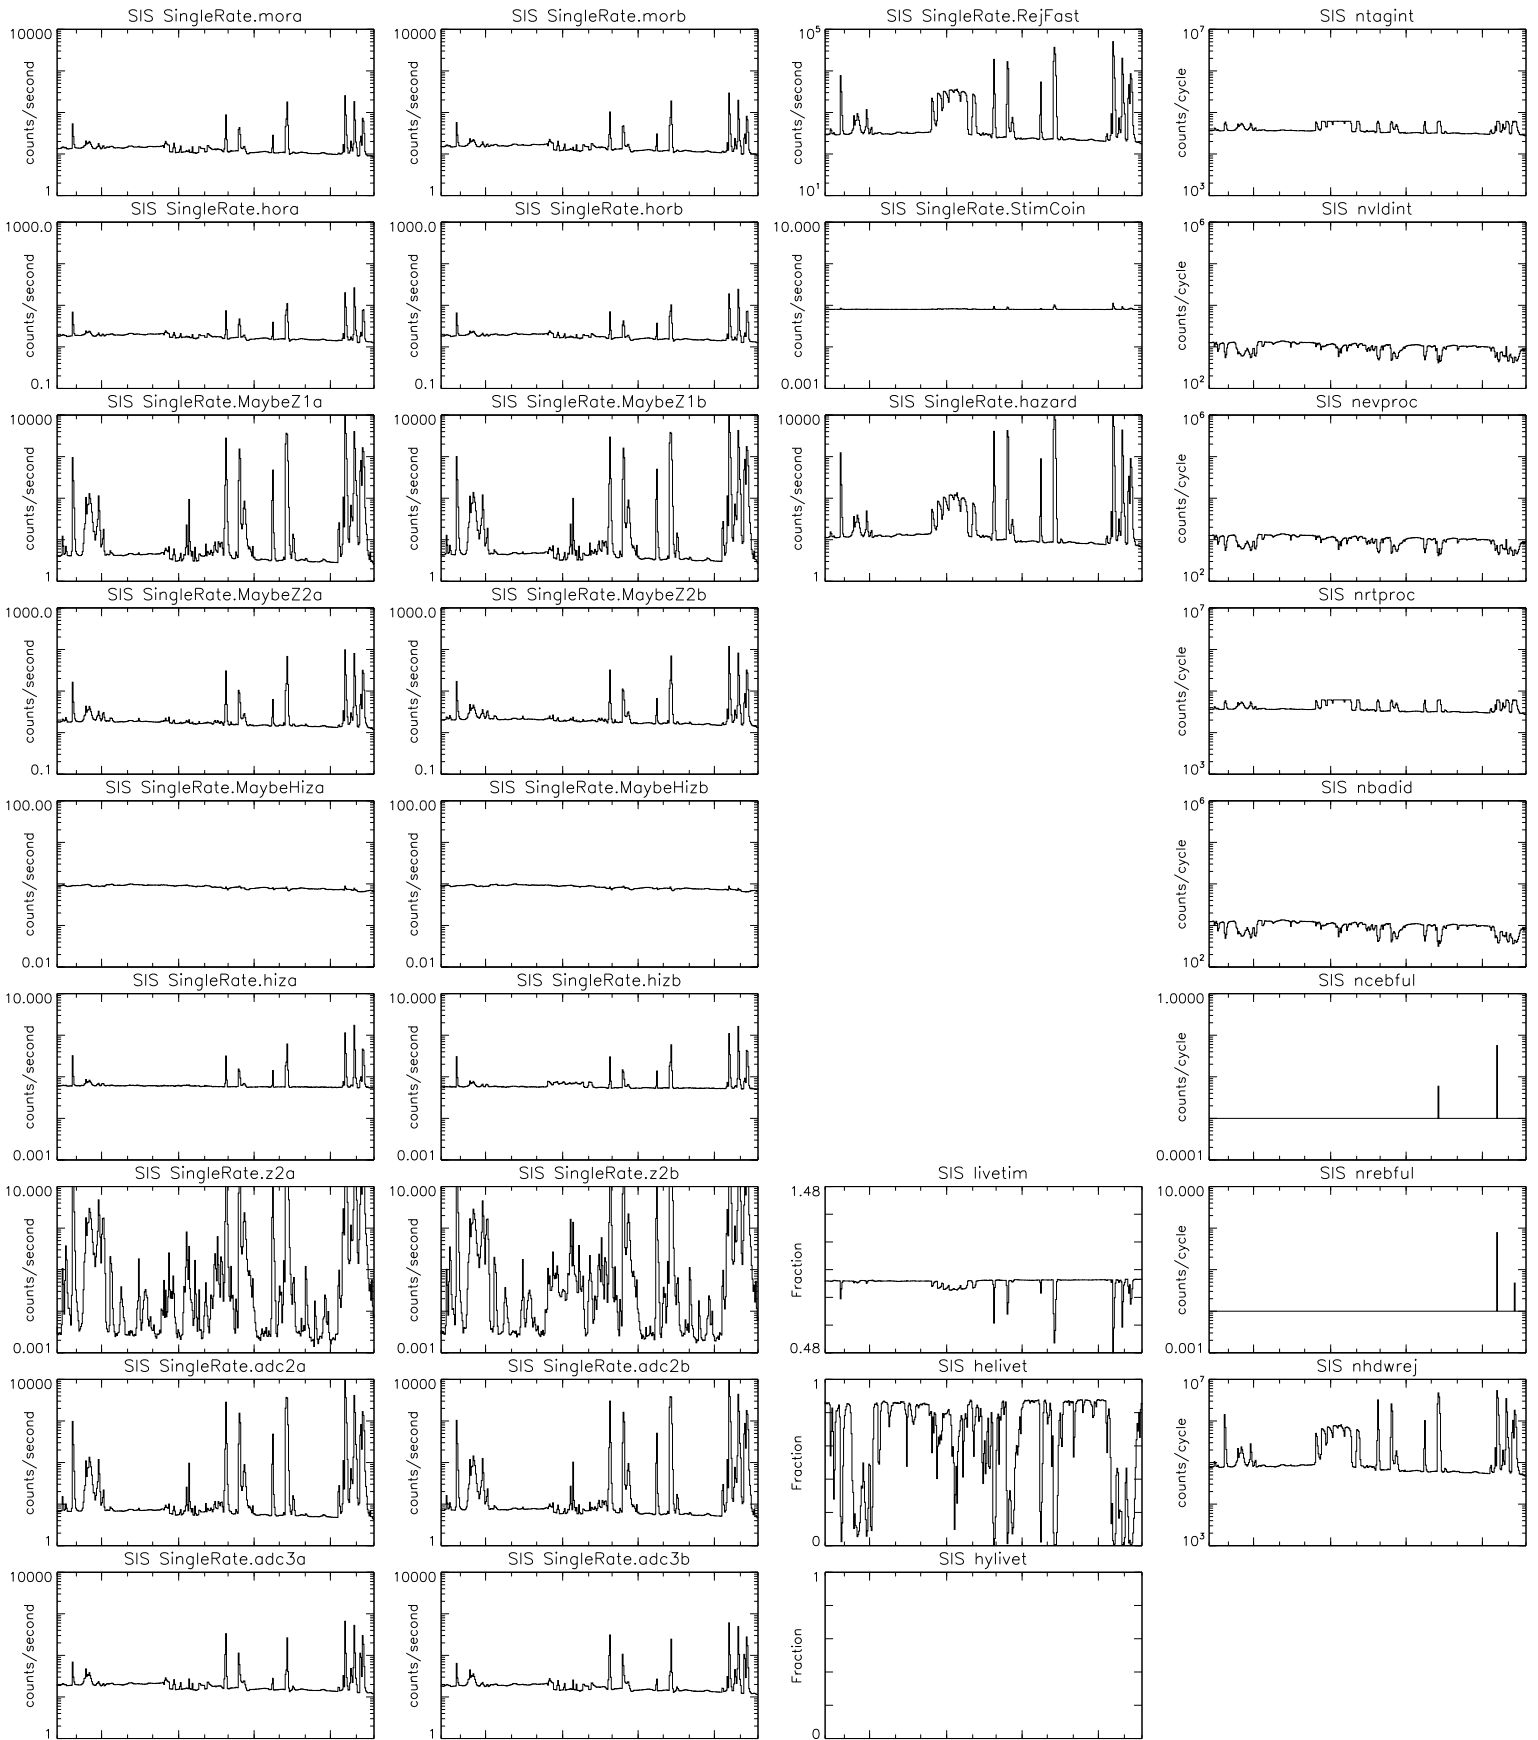

Bartels Rotation 2578-2591 – Daily Averages  
(09-Aug-2022 thru 21-Aug-2023)  
(221/2022 thru 233/2023)

Oct

Jan

Apr

Jul

time (09-Aug-2022 to 22-Aug-2023)

Bartels Rotation 2578-2591 – Daily Averages  
(09-Aug-2022 thru 21-Aug-2023)  
(221/2022 thru 233/2023)

Bartels Rotation 2578-2591 – Daily Averages  
 (09-Aug-2022 thru 21-Aug-2023)  
 (221/2022 thru 233/2023)

Oct
Jan
Apr
Jul

time (09-Aug-2022 to 22-Aug-2023)