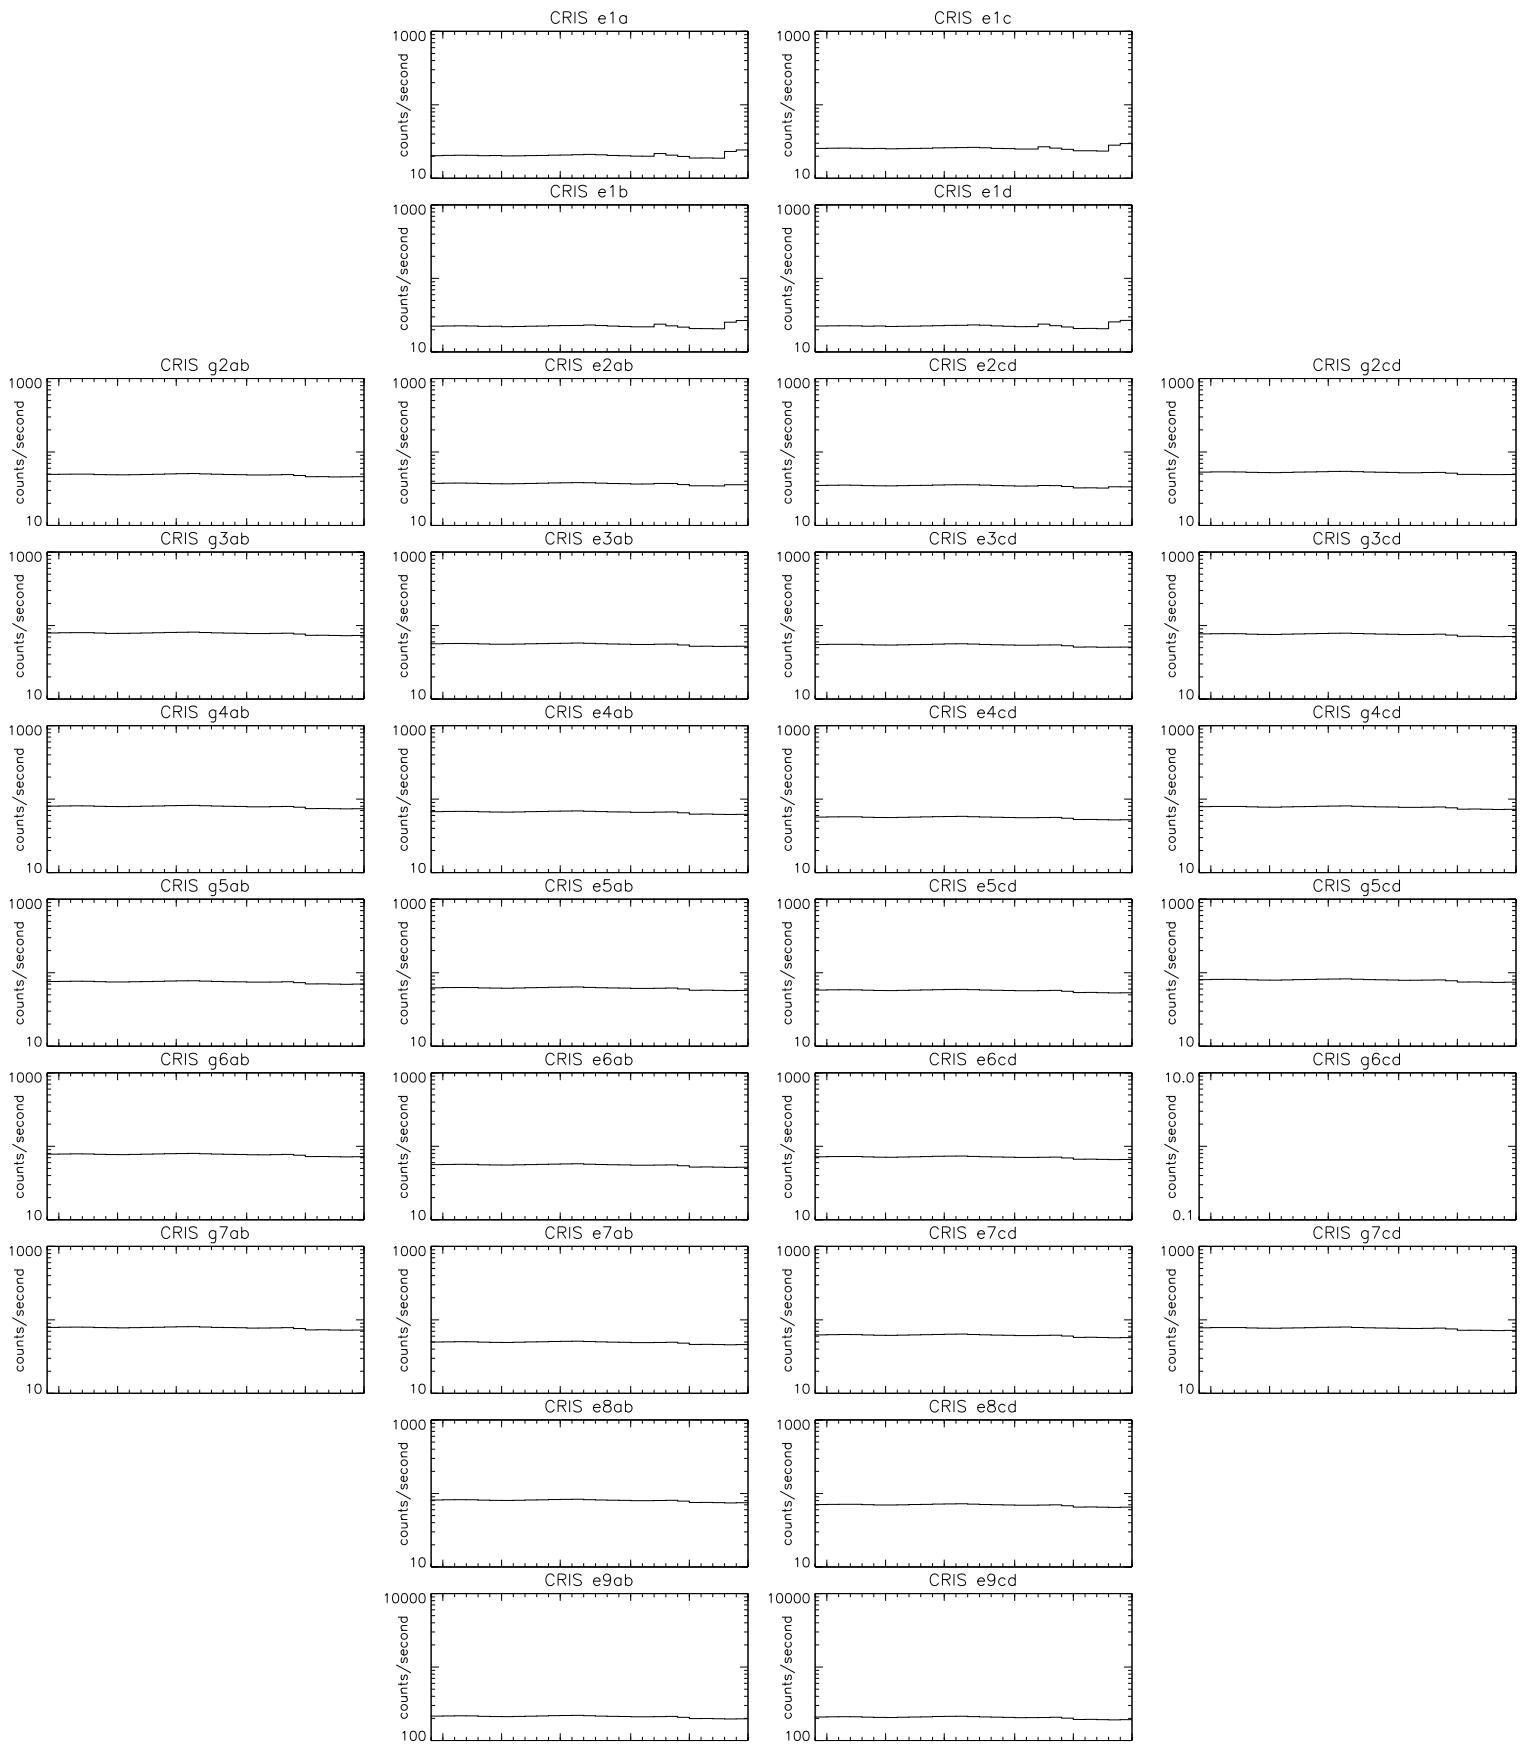

Bartels Rotation 2594 – Daily Averages  
 (15-Oct-2023 thru 10-Nov-2023)  
 (288/2023 thru 314/2023)

# Bartels Rotation 2594 – Daily Averages (15-Oct-2023 thru 10-Nov-2023) (288/2023 thru 314/2023)

Bartels Rotation 2594 – Daily Averages  
(15-Oct-2023 thru 10-Nov-2023)  
(288/2023 thru 314/2023)

Bartels Rotation 2594 – Daily Averages  
 (15-Oct-2023 thru 10-Nov-2023)  
 (288/2023 thru 314/2023)

16 21 26 Nov 1 6 11  
 time (15-Oct-2023 to 11-Nov-2023)