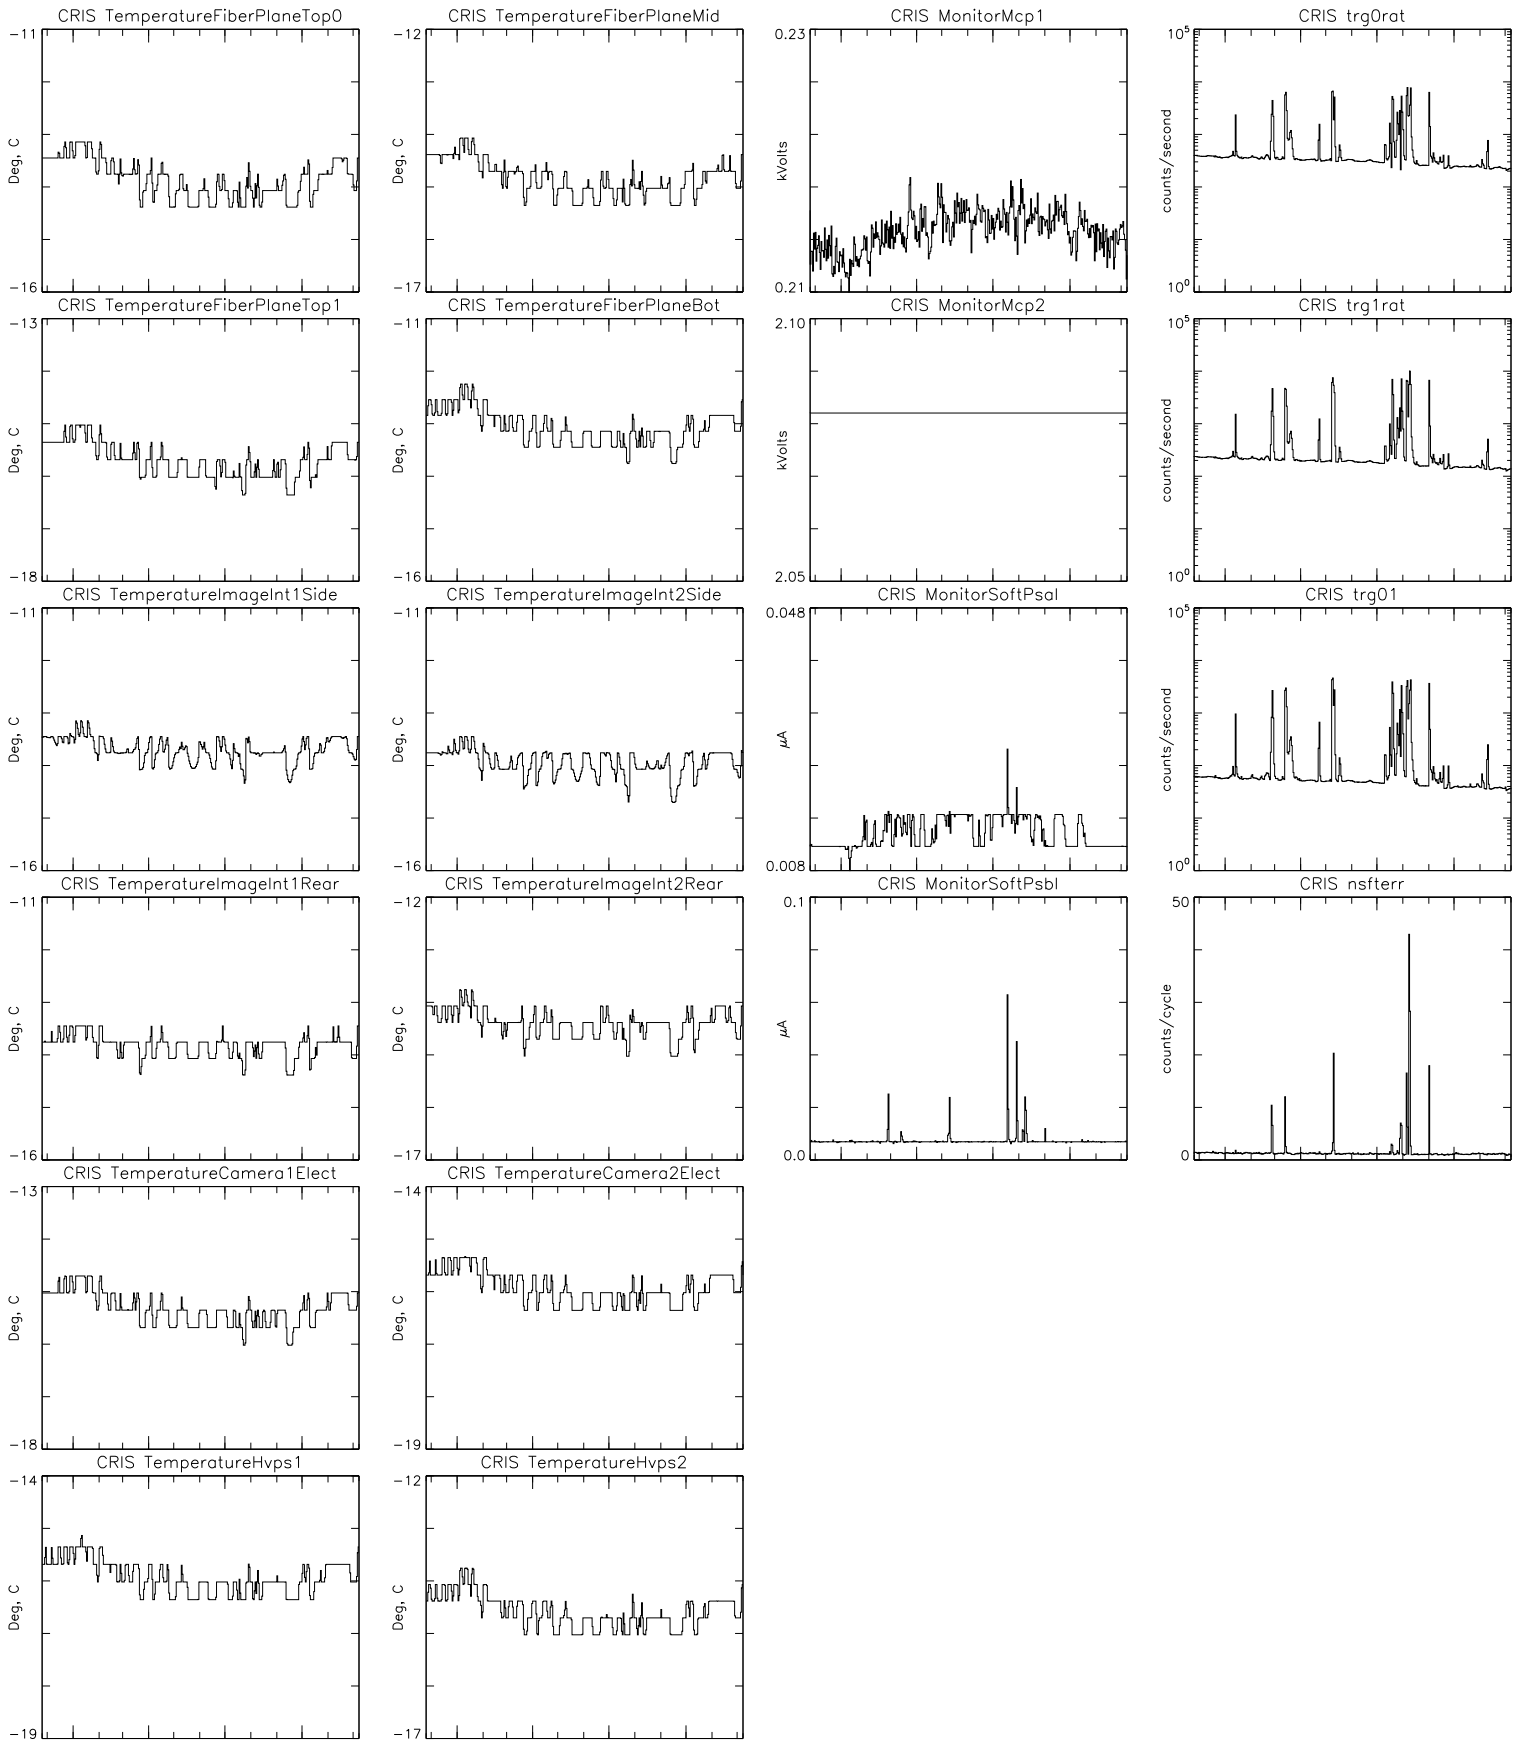

Bartels Rotation 2582-2595 – Daily Averages
(25-Nov-2022 thru 07-Dec-2023)
(329/2022 thru 341/2023)

Jan

Apr

Jul

Oct

time (25-Nov-2022 to 08-Dec-2023)

Bartels Rotation 2582–2595 – Daily Averages
 (25–Nov–2022 thru 07–Dec–2023)
 (329/2022 thru 341/2023)

Jan

Apr

Jul

Oct

time (25–Nov–2022 to 08–Dec–2023)

Bartels Rotation 2582-2595 – Daily Averages
(25-Nov-2022 thru 07-Dec-2023)
(329/2022 thru 341/2023)

Jan

Apr

Jul

Oct

time (25-Nov-2022 to 08-Dec-2023)

Bartels Rotation 2582-2595 – Daily Averages (25-Nov-2022 thru 07-Dec-2023) (329/2022 thru 341/2023)