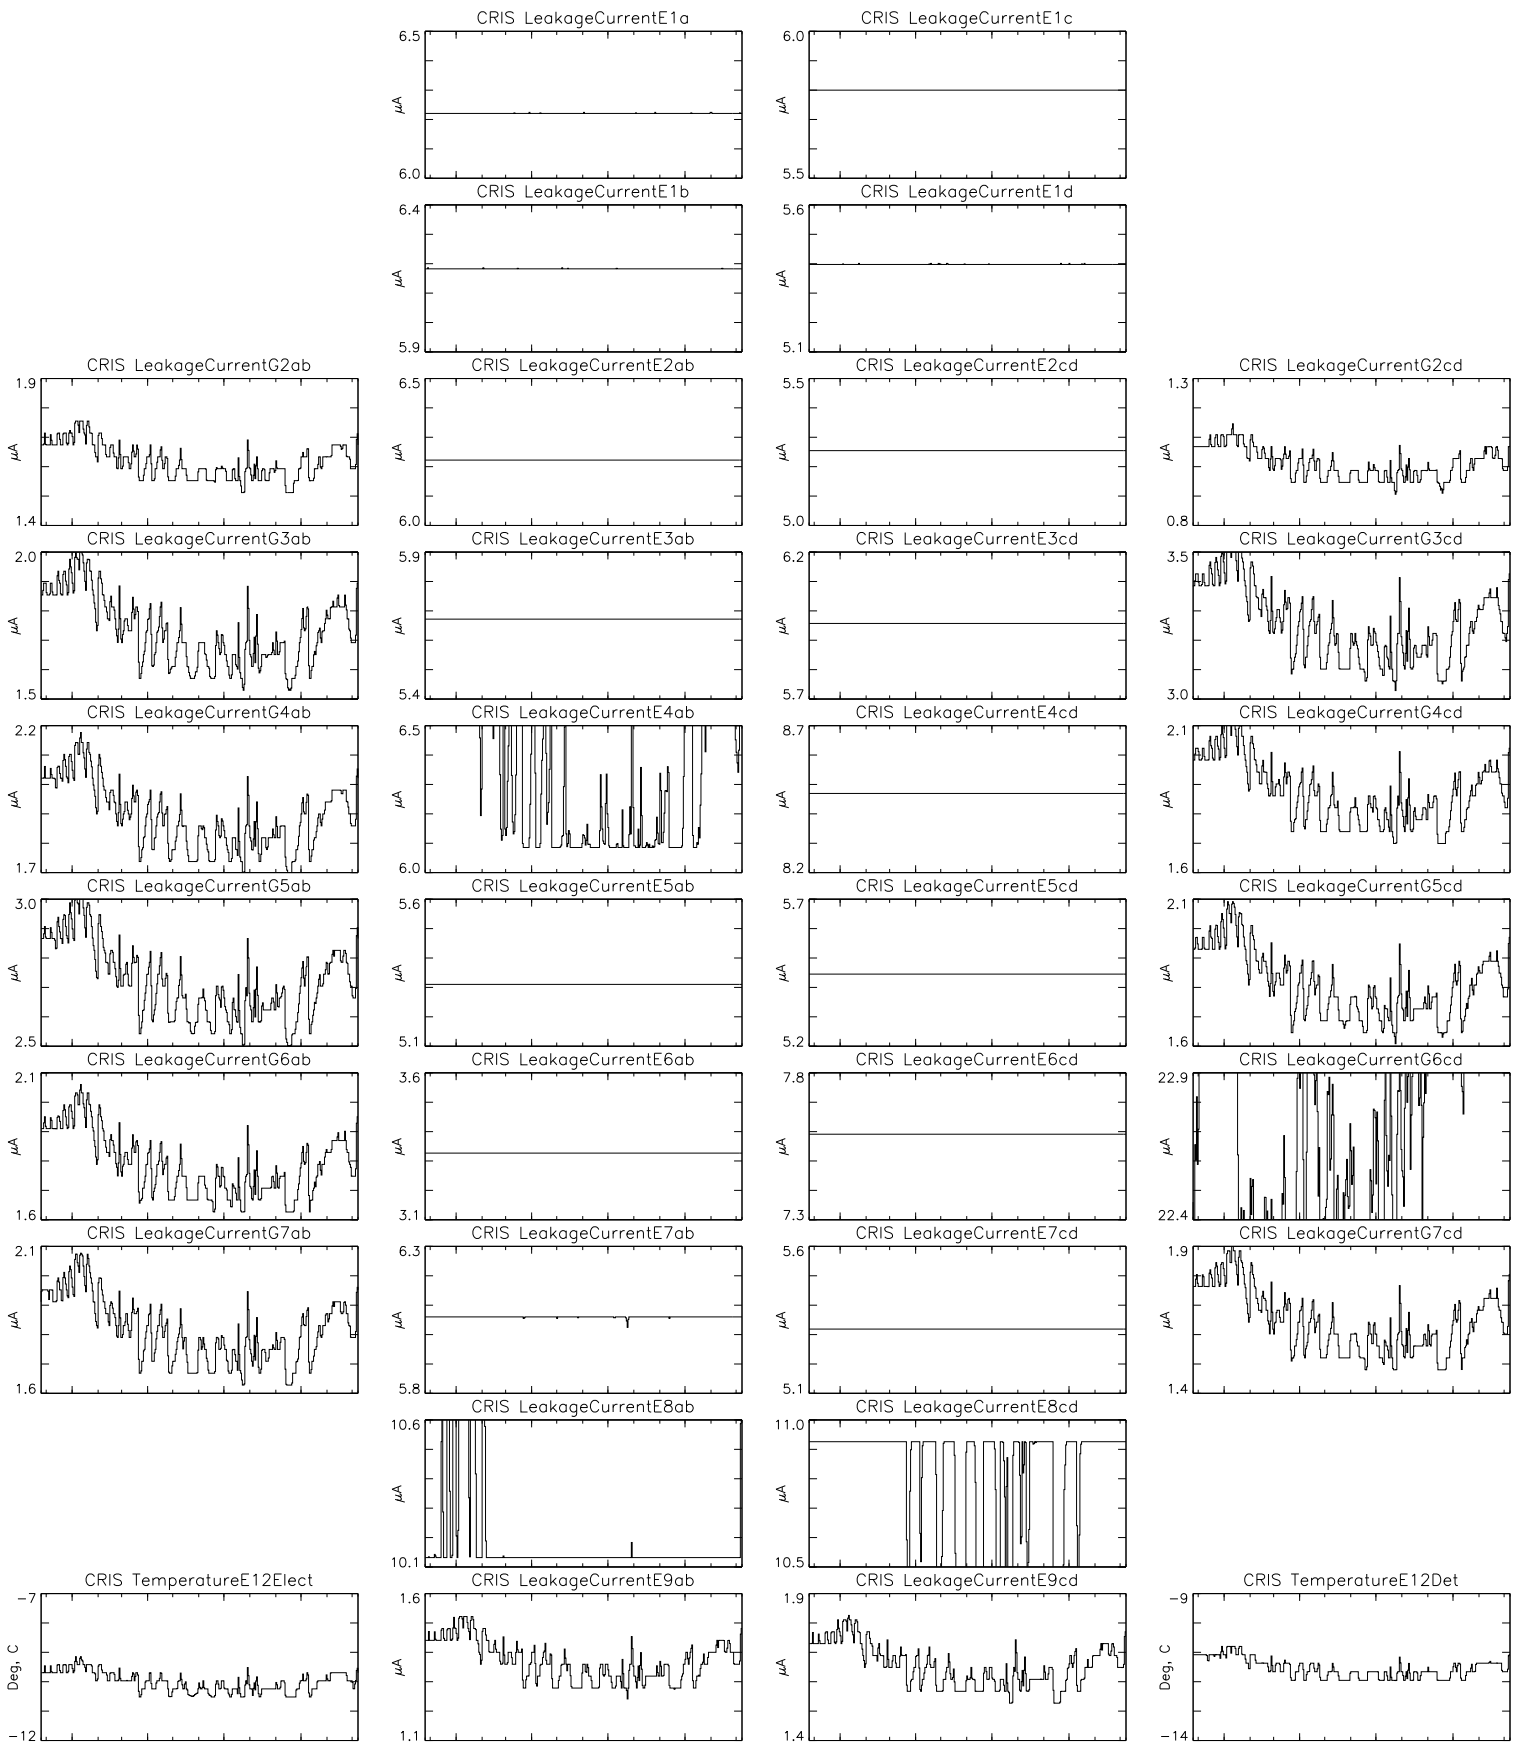

Bartels Rotation 2582-2595 – Daily Averages
(25-Nov-2022 thru 07-Dec-2023)
(329/2022 thru 341/2023)

Jan

Apr

Jul

Oct

time (25-Nov-2022 to 08-Dec-2023)

Bartels Rotation 2582–2595 – Daily Averages
 (25–Nov–2022 thru 07–Dec–2023)
 (329/2022 thru 341/2023)

Jan

Apr

Jul

Oct

time (25–Nov–2022 to 08–Dec–2023)

Bartels Rotation 2582-2595 – Daily Averages
(25-Nov-2022 thru 07-Dec-2023)
(329/2022 thru 341/2023)

Jan

Apr

Jul

Oct

time (25-Nov-2022 to 08-Dec-2023)

Bartels Rotation 2582-2595 – Daily Averages (25-Nov-2022 thru 07-Dec-2023) (329/2022 thru 341/2023)