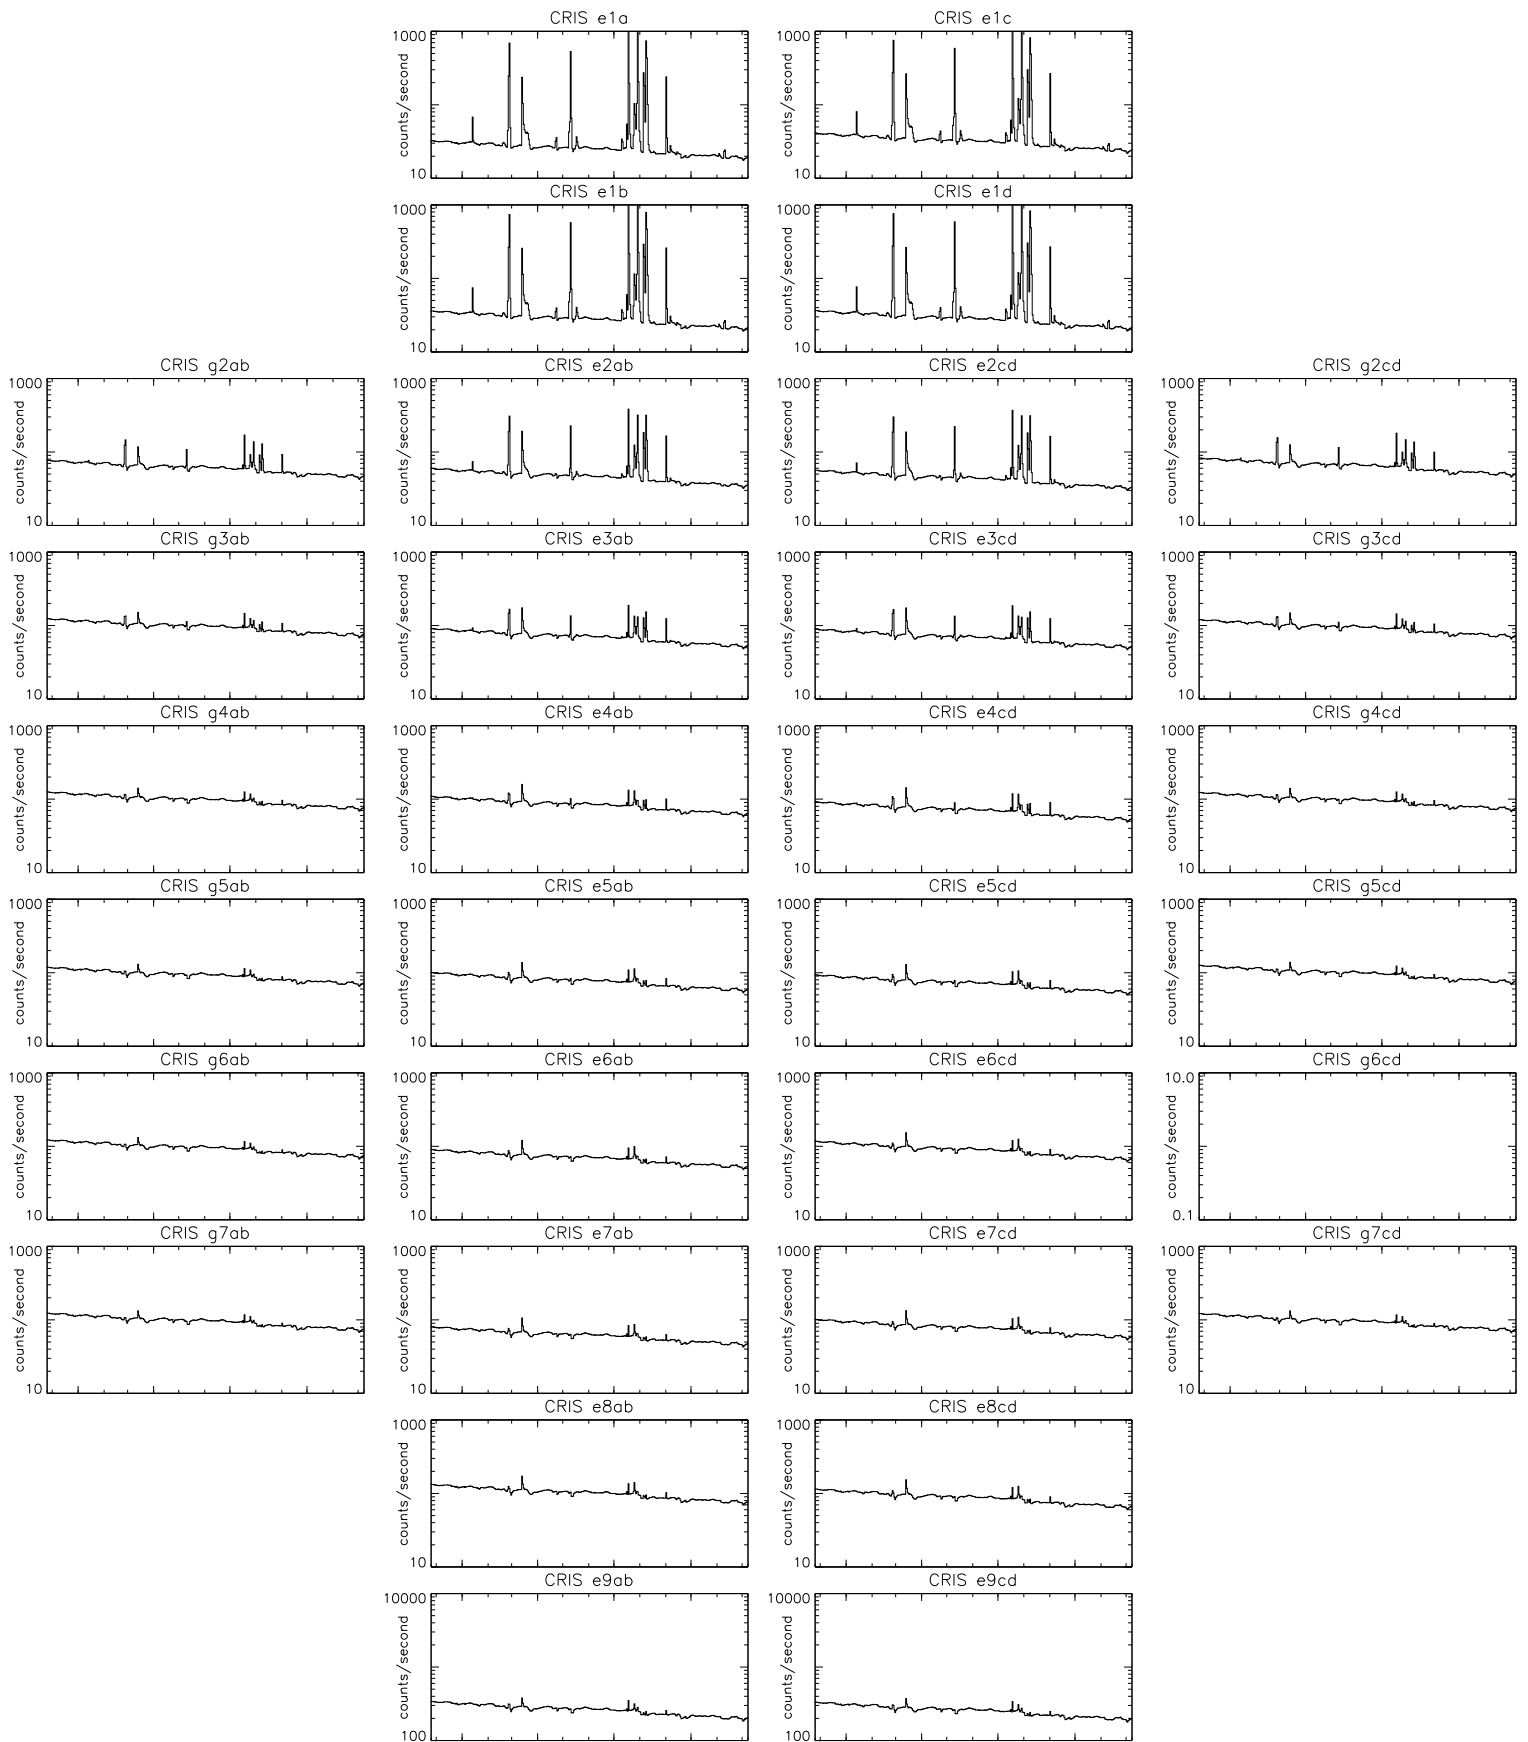

Bartels Rotation 2582-2595 – Daily Averages
(25-Nov-2022 thru 07-Dec-2023)
(329/2022 thru 341/2023)

Jan

Apr

Jul

Oct

time (25-Nov-2022 to 08-Dec-2023)

Bartels Rotation 2582–2595 – Daily Averages
 (25–Nov–2022 thru 07–Dec–2023)
 (329/2022 thru 341/2023)

Jan

Apr

Jul

Oct

time (25–Nov–2022 to 08–Dec–2023)

Bartels Rotation 2582-2595 – Daily Averages
(25-Nov-2022 thru 07-Dec-2023)
(329/2022 thru 341/2023)

Jan

Apr

Jul

Oct

time (25-Nov-2022 to 08-Dec-2023)

Bartels Rotation 2582-2595 – Daily Averages (25-Nov-2022 thru 07-Dec-2023) (329/2022 thru 341/2023)