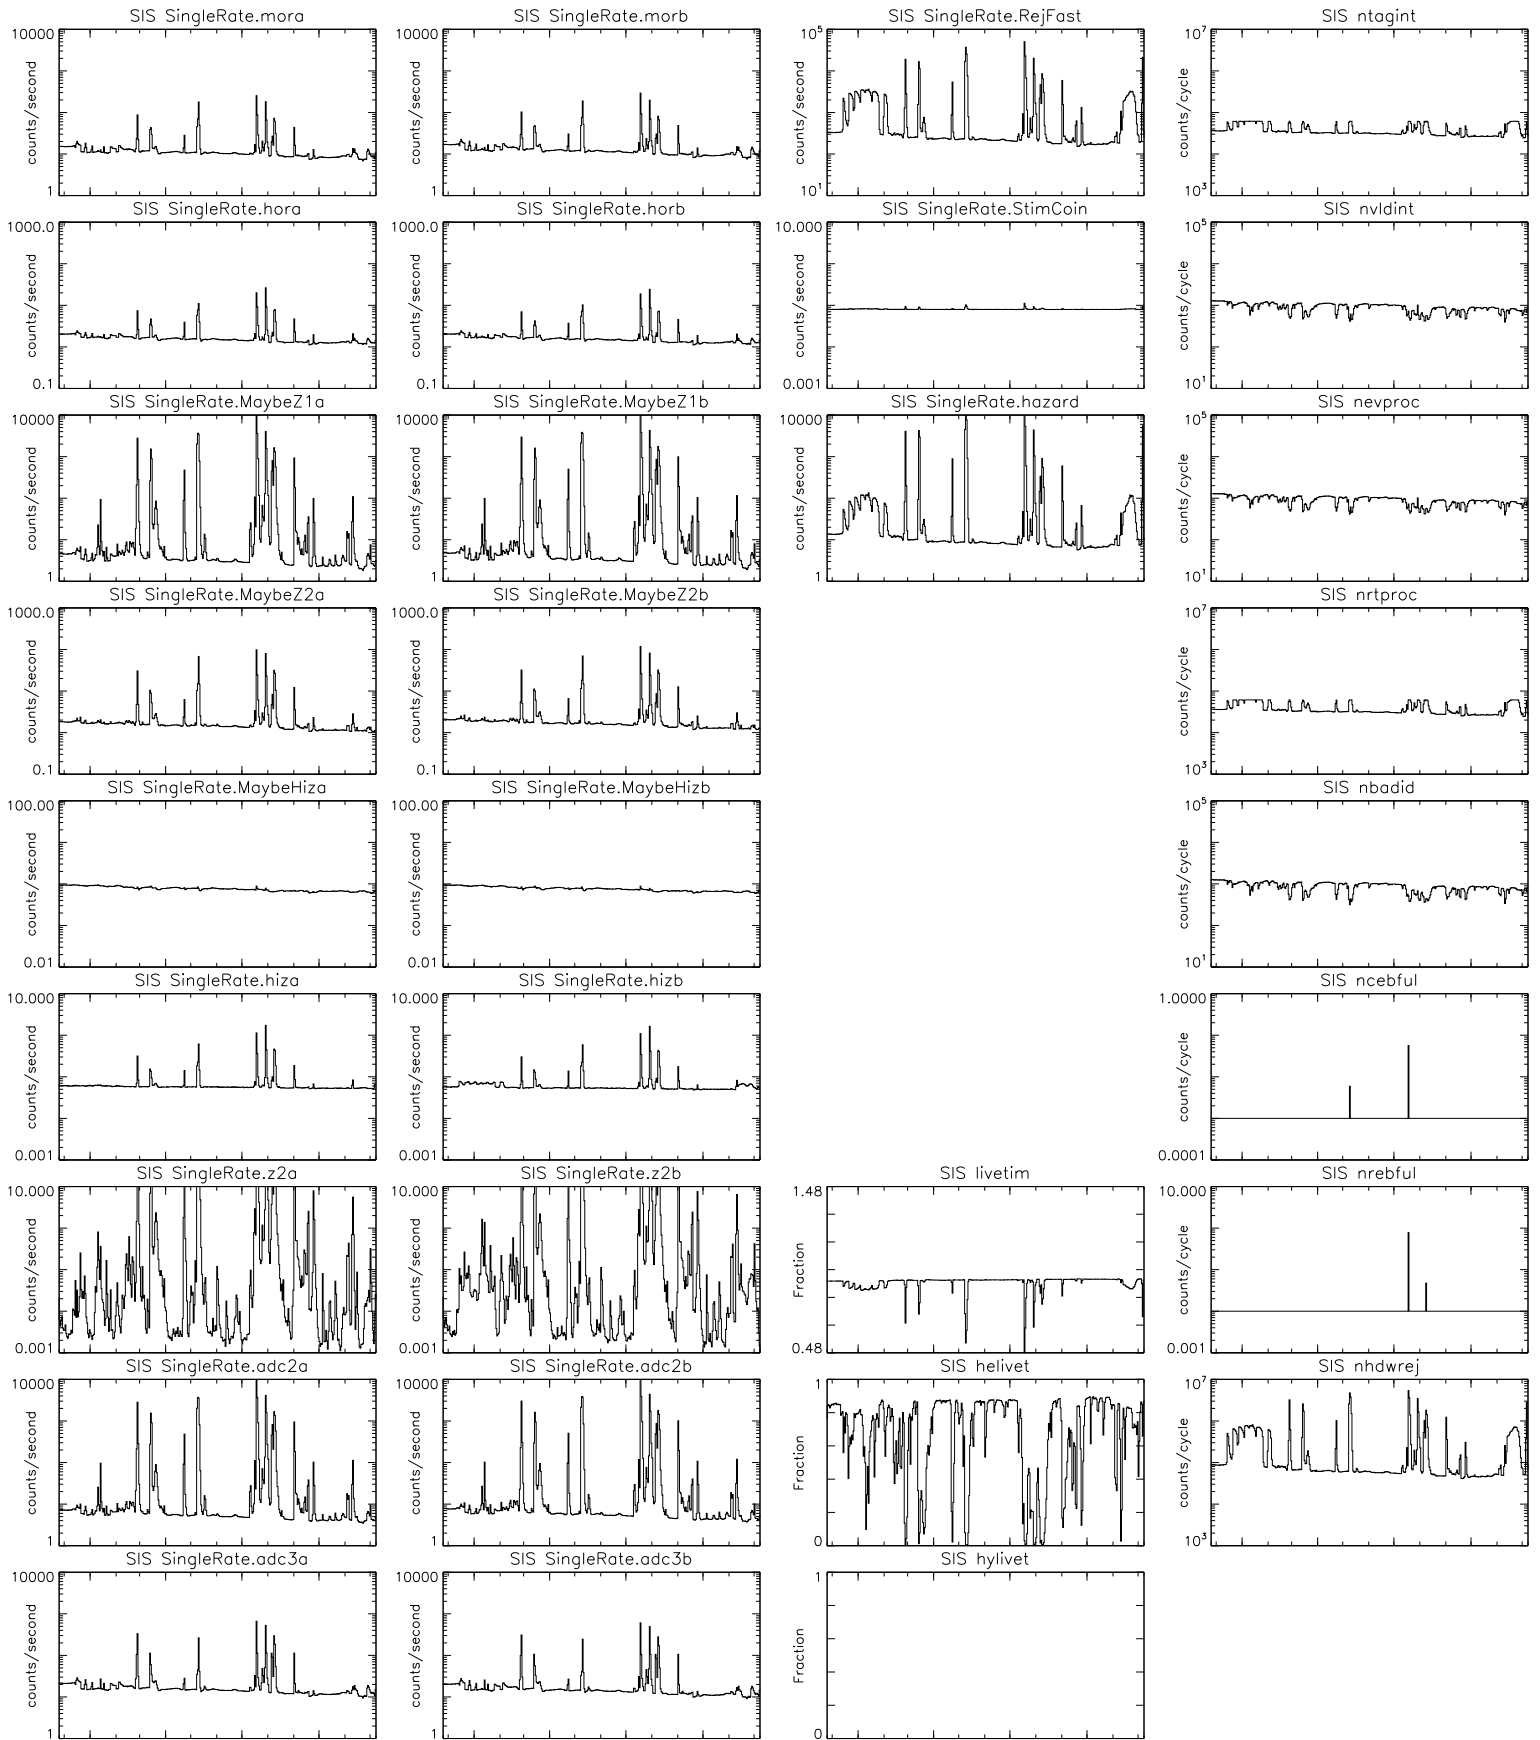

# Bartels Rotation 2582-2595 – Daily Averages (25-Nov-2022 thru 07-Dec-2023) (329/2022 thru 341/2023)

Jan

Apr

Jul

Oct

time (25-Nov-2022 to 08-Dec-2023)

Bartels Rotation 2582-2595 – Daily Averages  
(25-Nov-2022 thru 07-Dec-2023)  
(329/2022 thru 341/2023)

Bartels Rotation 2582-2595 – Daily Averages  
 (25-Nov-2022 thru 07-Dec-2023)  
 (329/2022 thru 341/2023)

Jan

Apr

Jul

Oct

time (25-Nov-2022 to 08-Dec-2023)