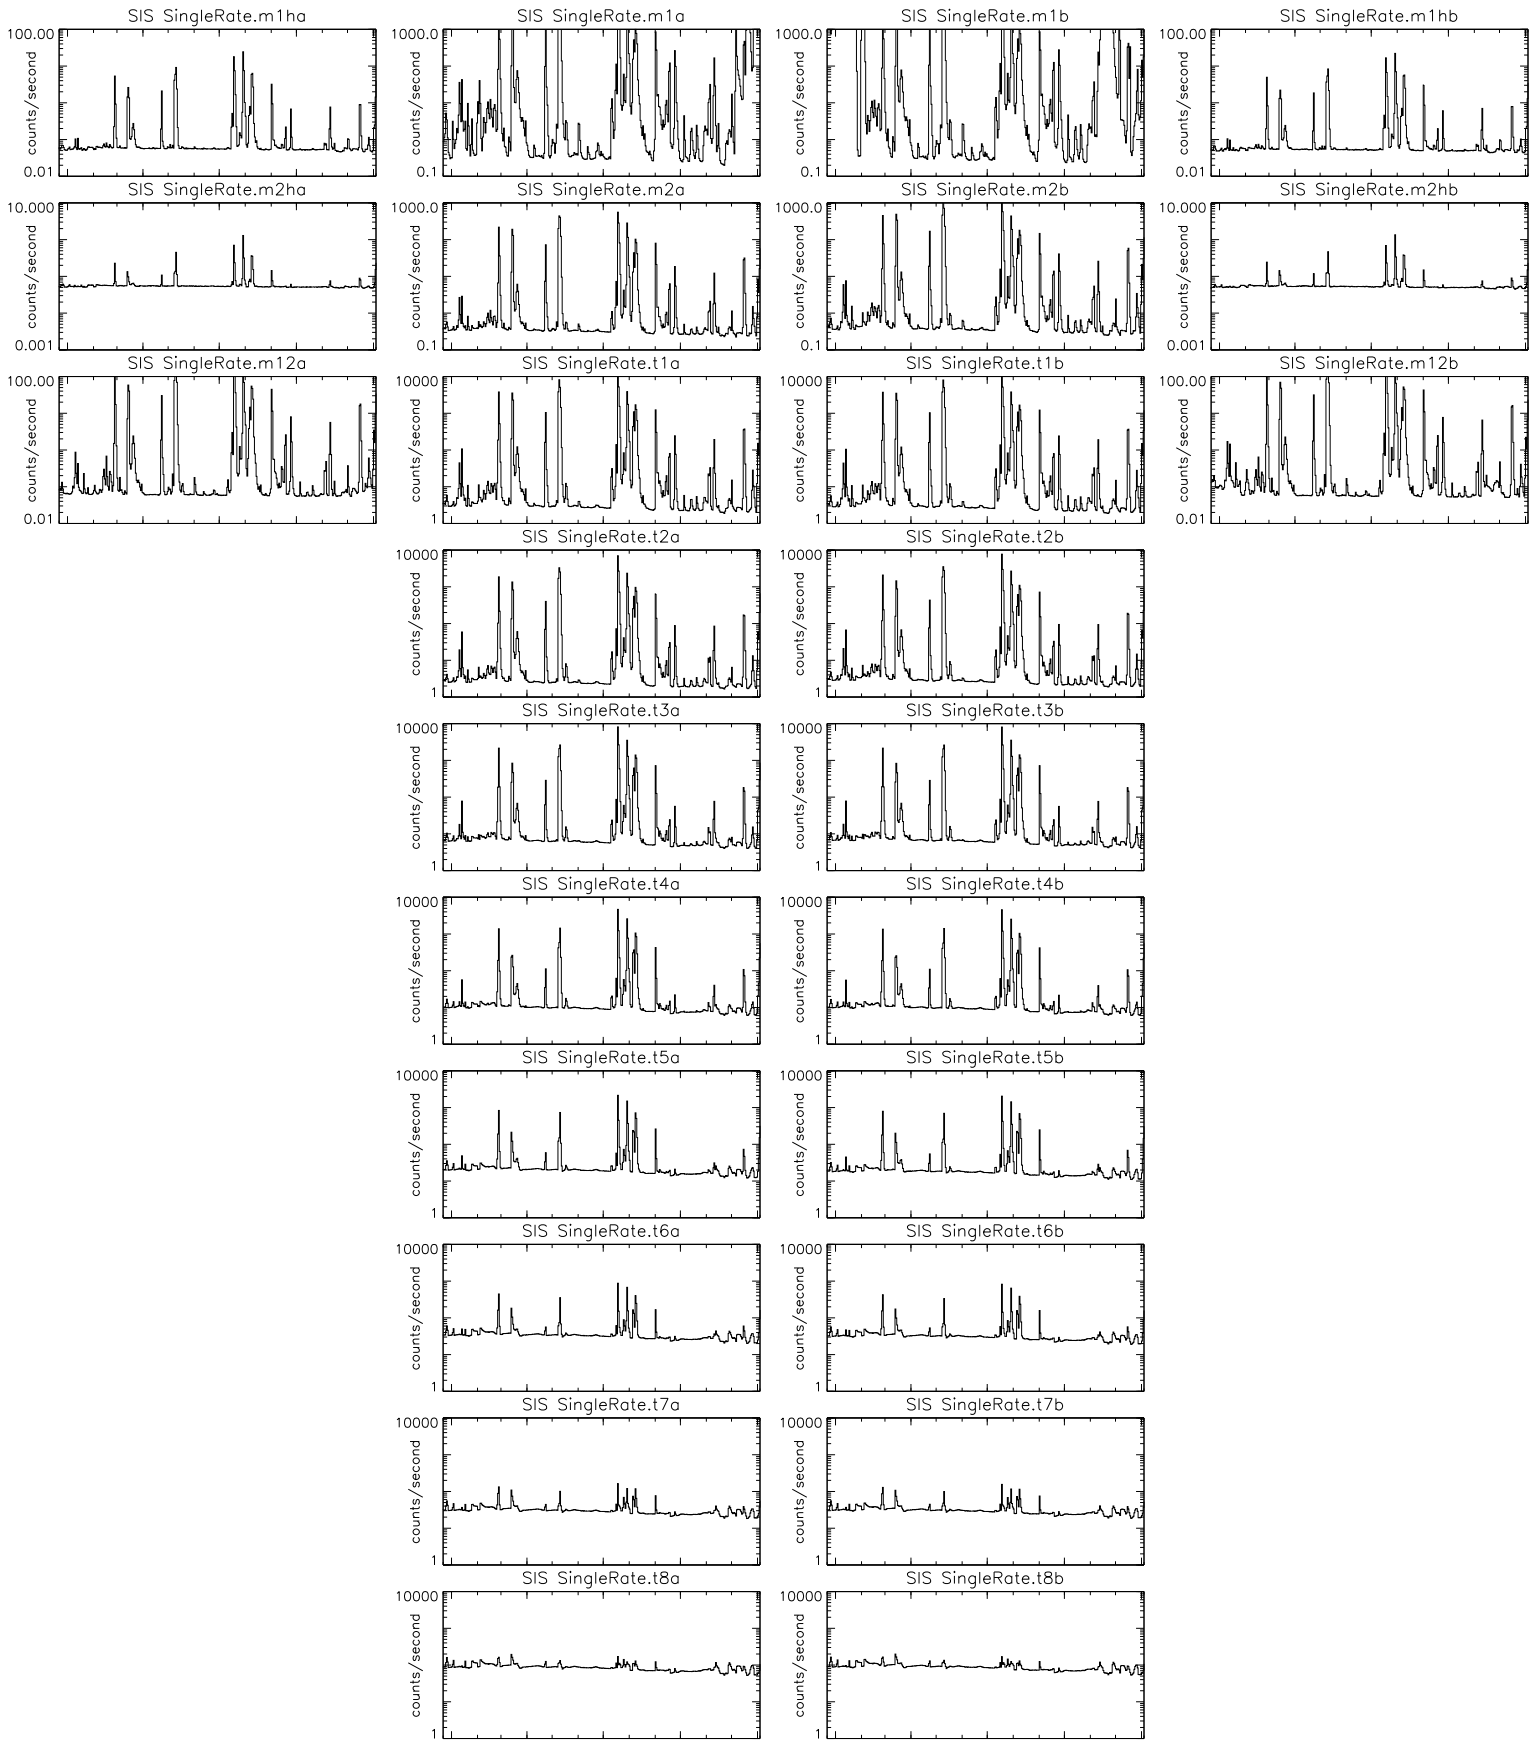

Bartels Rotation 2583-2596 – Daily Averages (22-Dec-2022 thru 03-Jan-2024) (356/2022 thru 003/2024)

Bartels Rotation 2583-2596 – Daily Averages
(22-Dec-2022 thru 03-Jan-2024)
(356/2022 thru 003/2024)

Jan Apr Jul Oct Jan
time (22-Dec-2022 to 04-Jan-2024)

Bartels Rotation 2583-2596 – Daily Averages
 (22-Dec-2022 thru 03-Jan-2024)
 (356/2022 thru 003/2024)