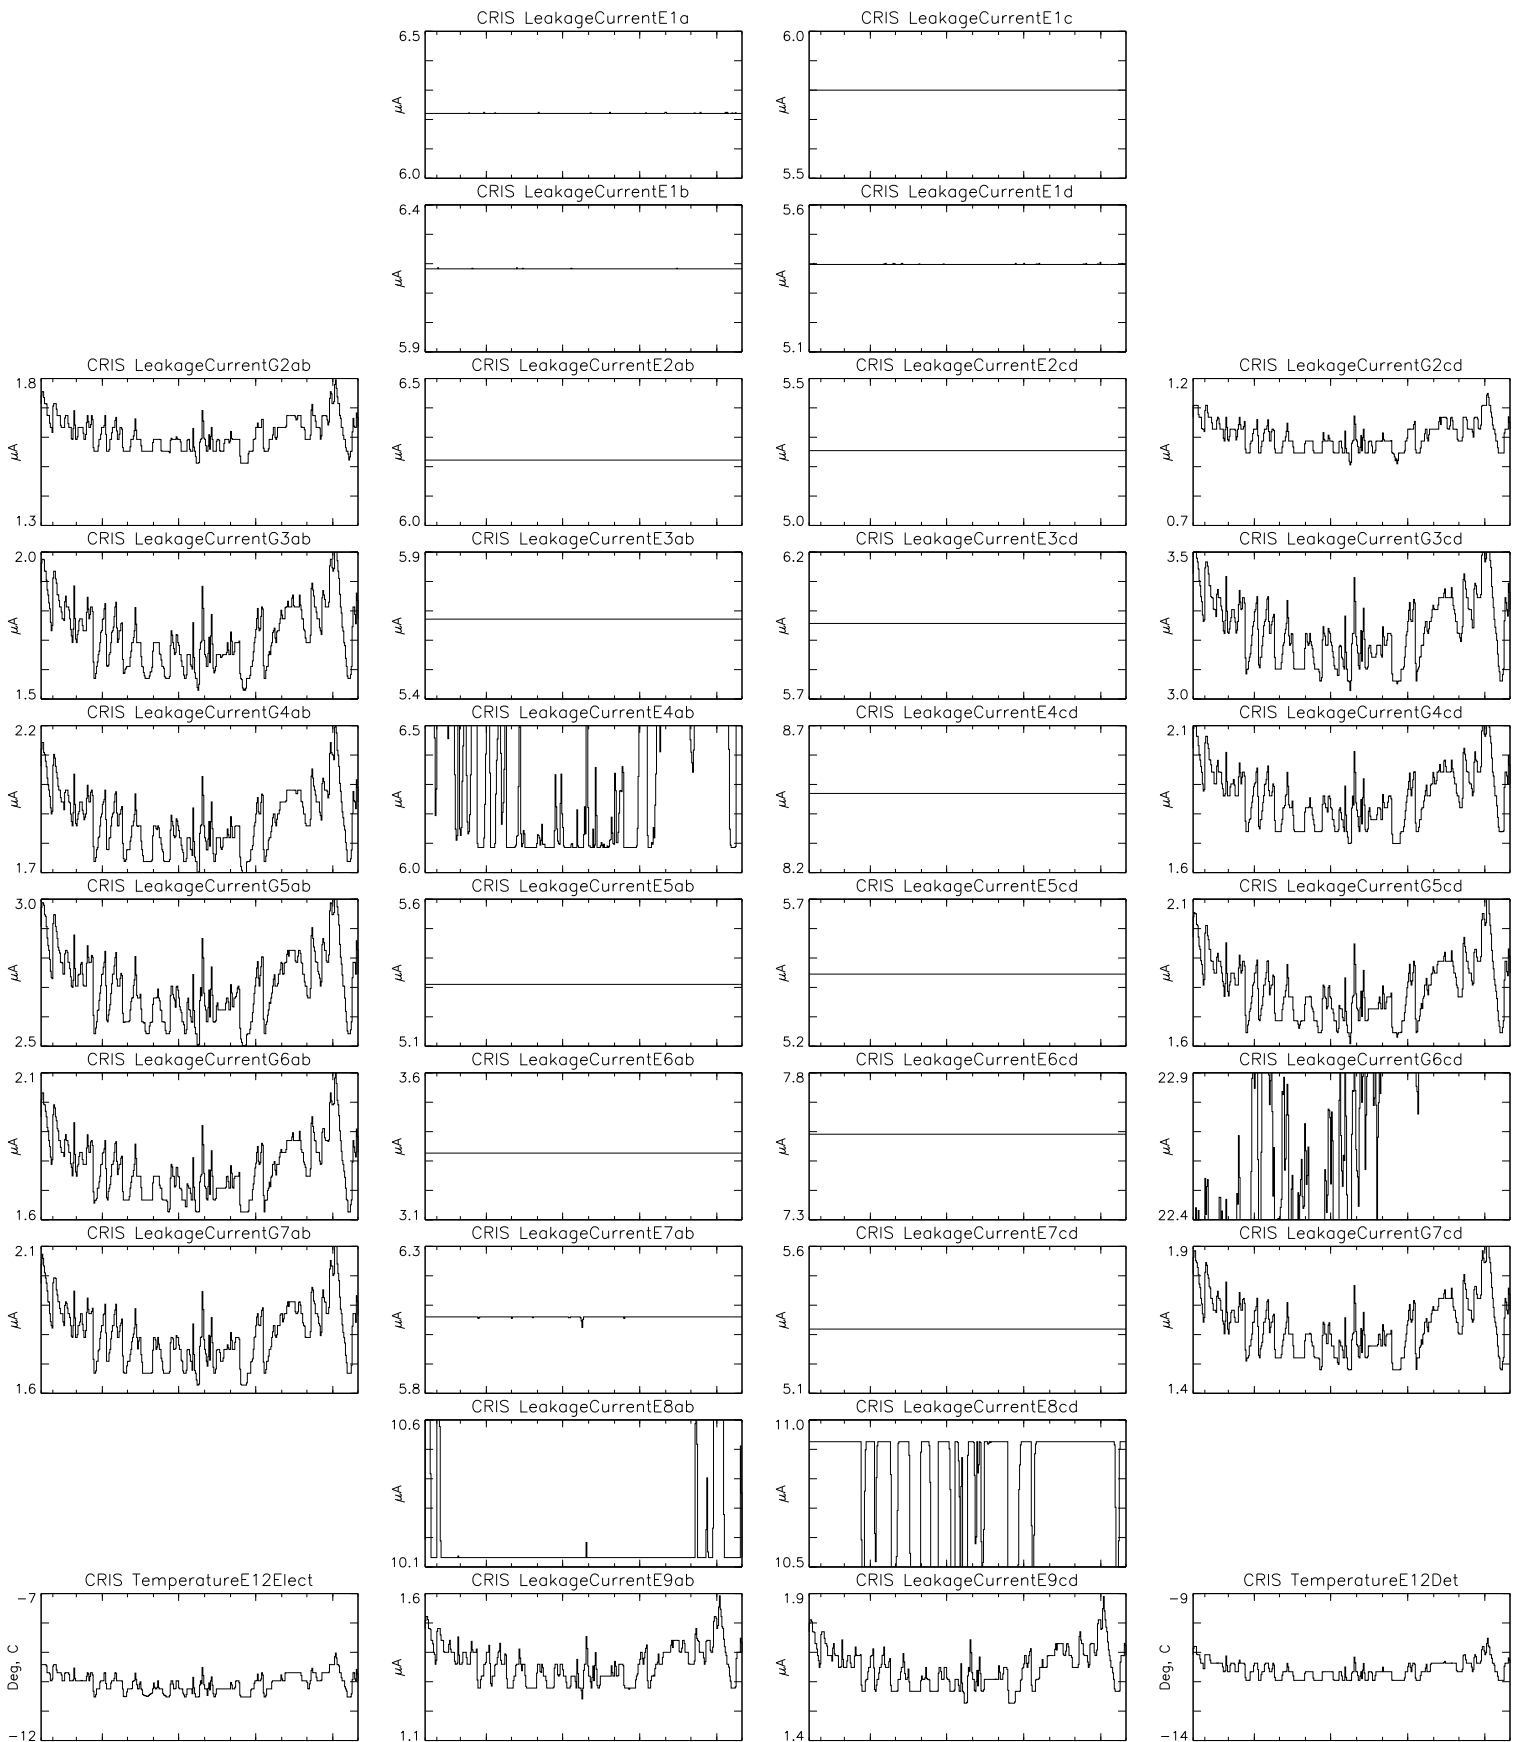

Bartels Rotation 2584-2597 – Daily Averages
(18-Jan-2023 thru 30-Jan-2024)
(018/2023 thru 030/2024)

Apr Jul Oct Jan
time (18-Jan-2023 to 31-Jan-2024)

Bartels Rotation 2584–2597 – Daily Averages
 (18-Jan-2023 thru 30-Jan-2024)
 (018/2023 thru 030/2024)

Apr Jul Oct Jan
 time (18-Jan-2023 to 31-Jan-2024)

Bartels Rotation 2584-2597 – Daily Averages
(18-Jan-2023 thru 30-Jan-2024)
(018/2023 thru 030/2024)

Apr Jul Oct Jan
time (18-Jan-2023 to 31-Jan-2024)