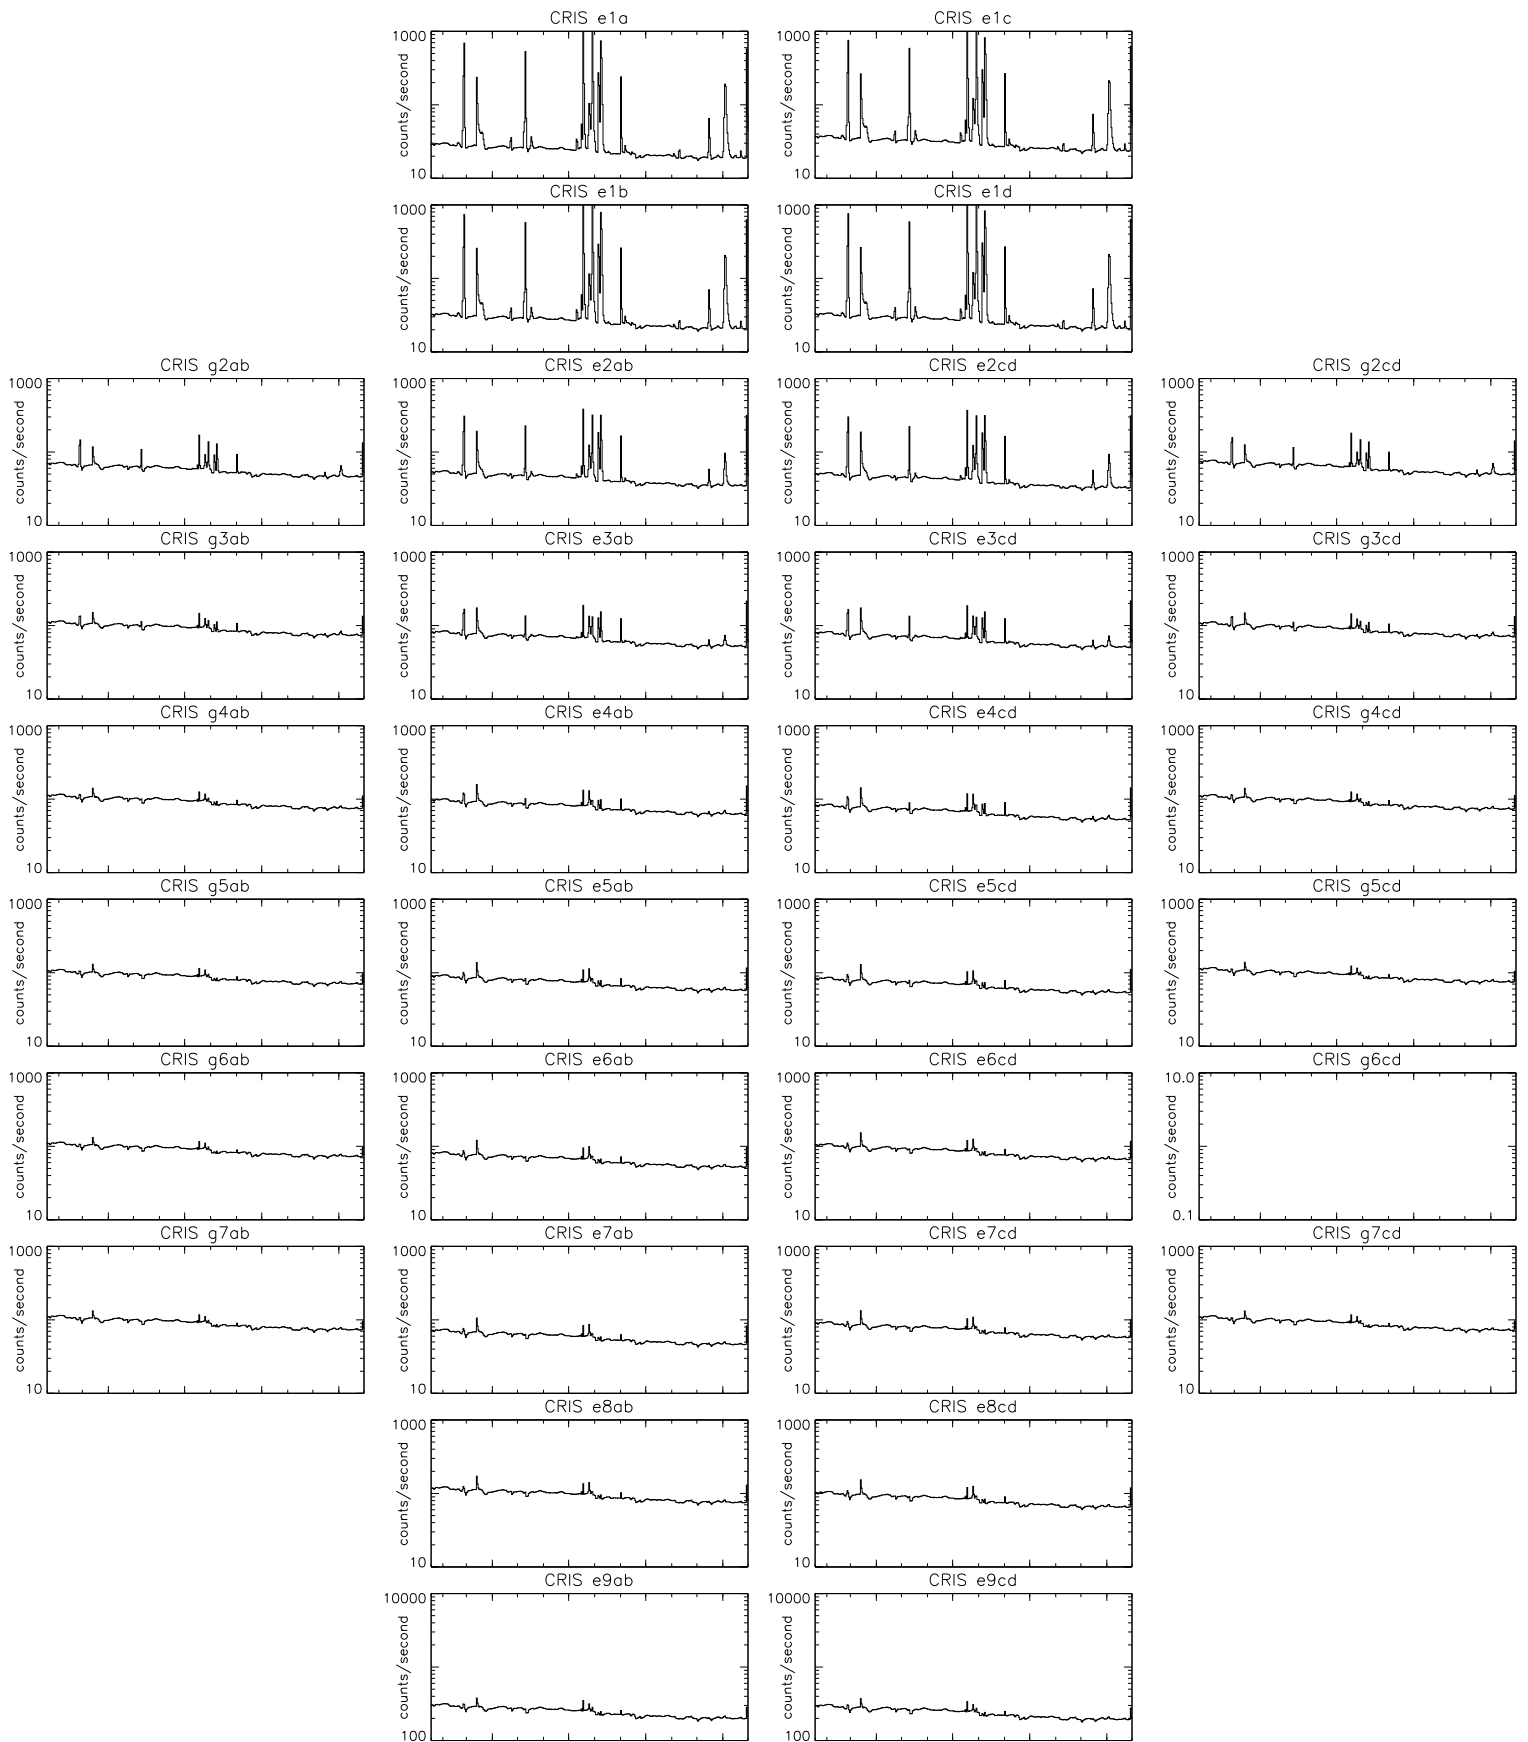

Bartels Rotation 2584-2597 – Daily Averages
(18-Jan-2023 thru 30-Jan-2024)
(018/2023 thru 030/2024)

Apr Jul Oct Jan
time (18-Jan-2023 to 31-Jan-2024)

Bartels Rotation 2584–2597 – Daily Averages
 (18-Jan-2023 thru 30-Jan-2024)
 (018/2023 thru 030/2024)

Apr Jul Oct Jan
 time (18-Jan-2023 to 31-Jan-2024)

Bartels Rotation 2584-2597 – Daily Averages
(18-Jan-2023 thru 30-Jan-2024)
(018/2023 thru 030/2024)

Apr Jul Oct Jan
time (18-Jan-2023 to 31-Jan-2024)