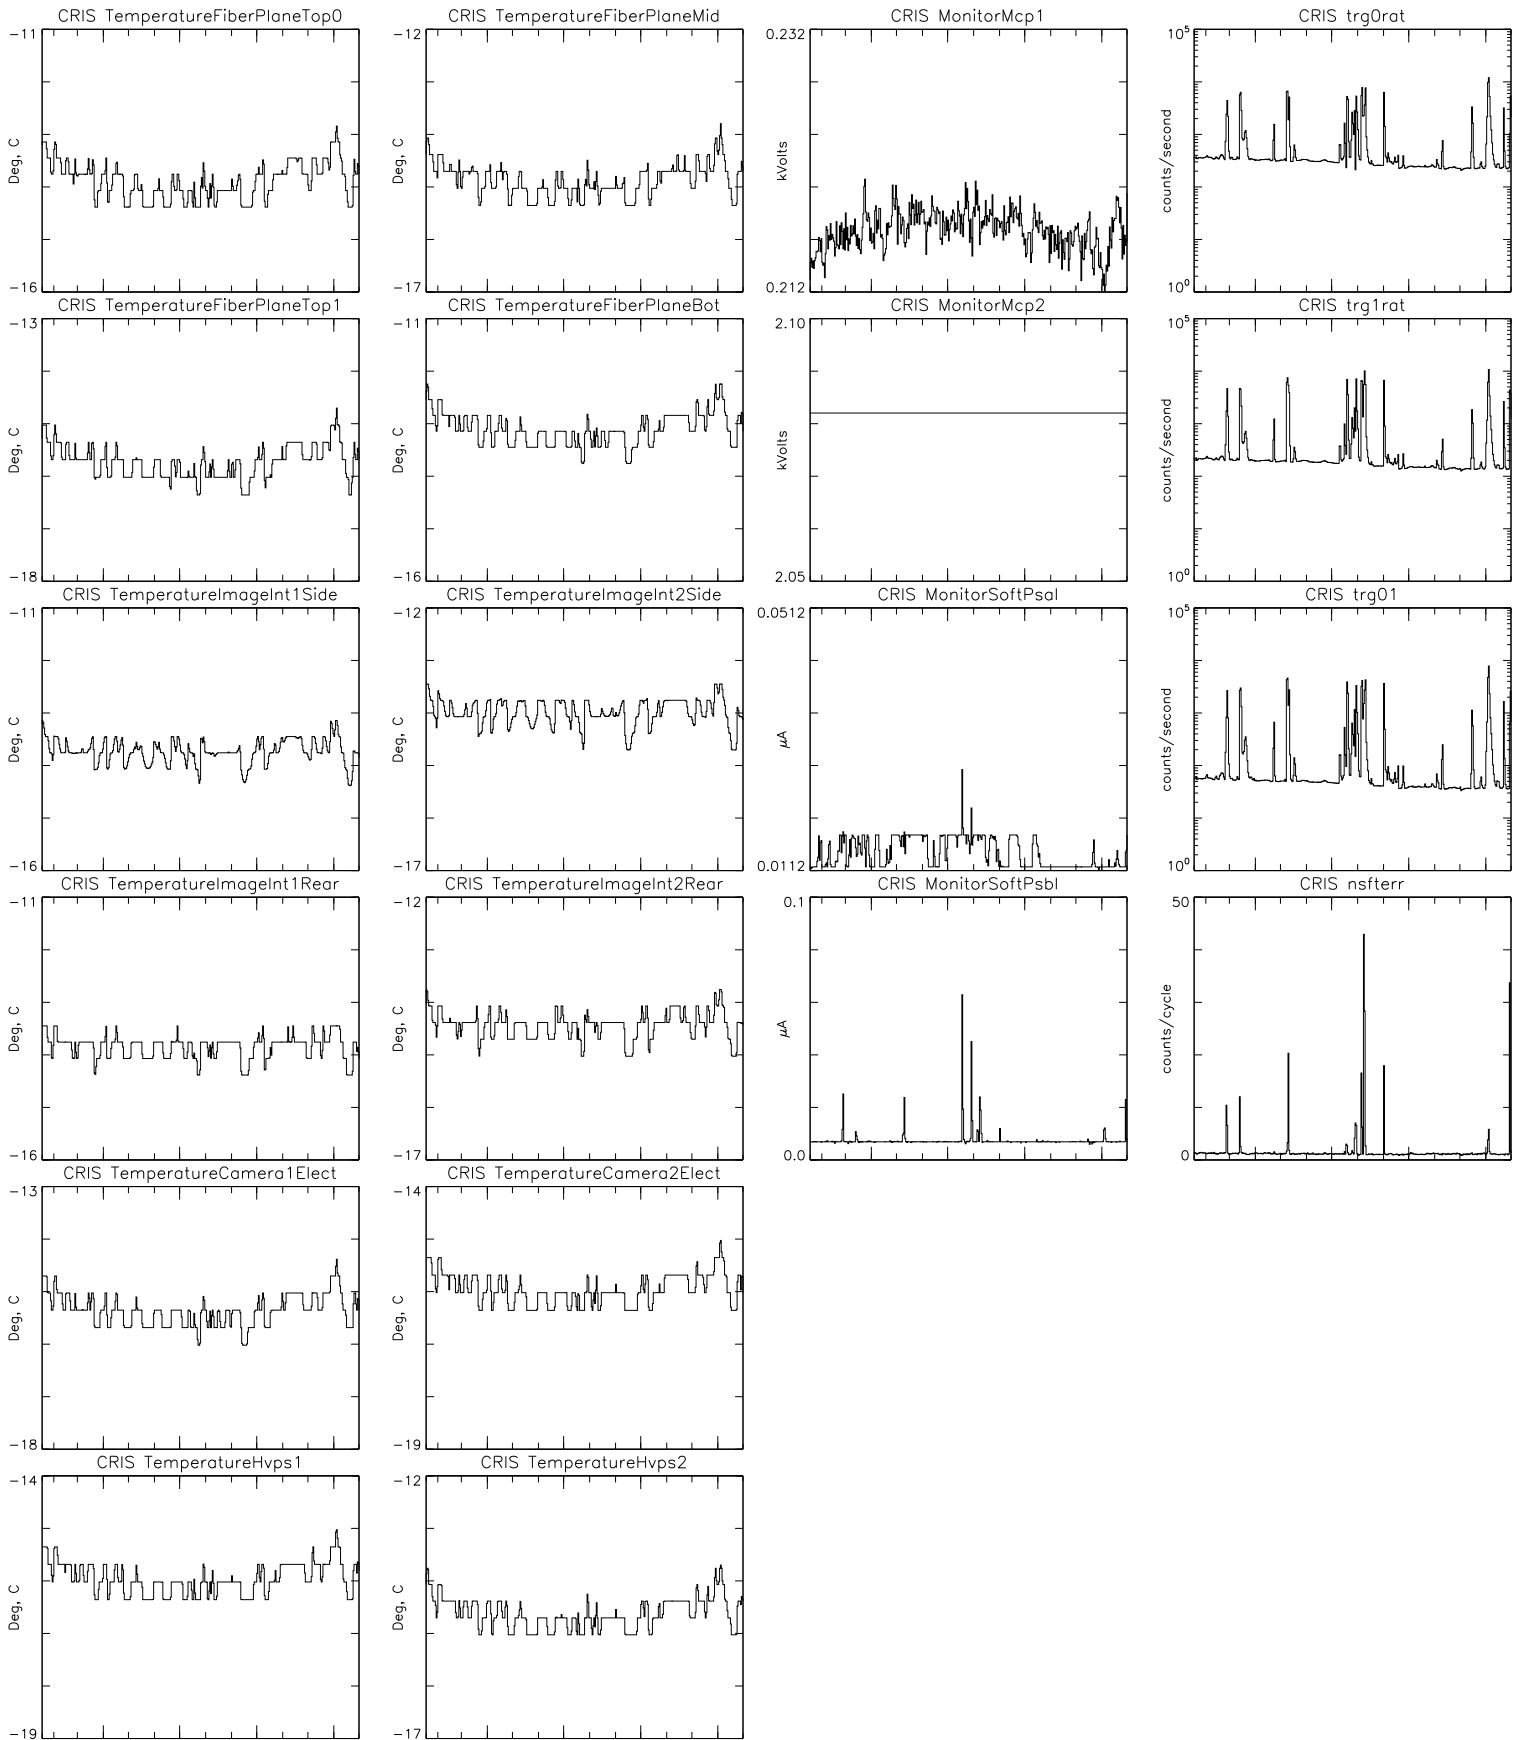

Bartels Rotation 2584-2597 – Daily Averages
(18-Jan-2023 thru 30-Jan-2024)
(018/2023 thru 030/2024)

Apr Jul Oct Jan
time (18-Jan-2023 to 31-Jan-2024)

Bartels Rotation 2584–2597 – Daily Averages
 (18-Jan-2023 thru 30-Jan-2024)
 (018/2023 thru 030/2024)

Apr Jul Oct Jan
 time (18-Jan-2023 to 31-Jan-2024)

Bartels Rotation 2584-2597 – Daily Averages
(18-Jan-2023 thru 30-Jan-2024)
(018/2023 thru 030/2024)

Apr Jul Oct Jan
time (18-Jan-2023 to 31-Jan-2024)