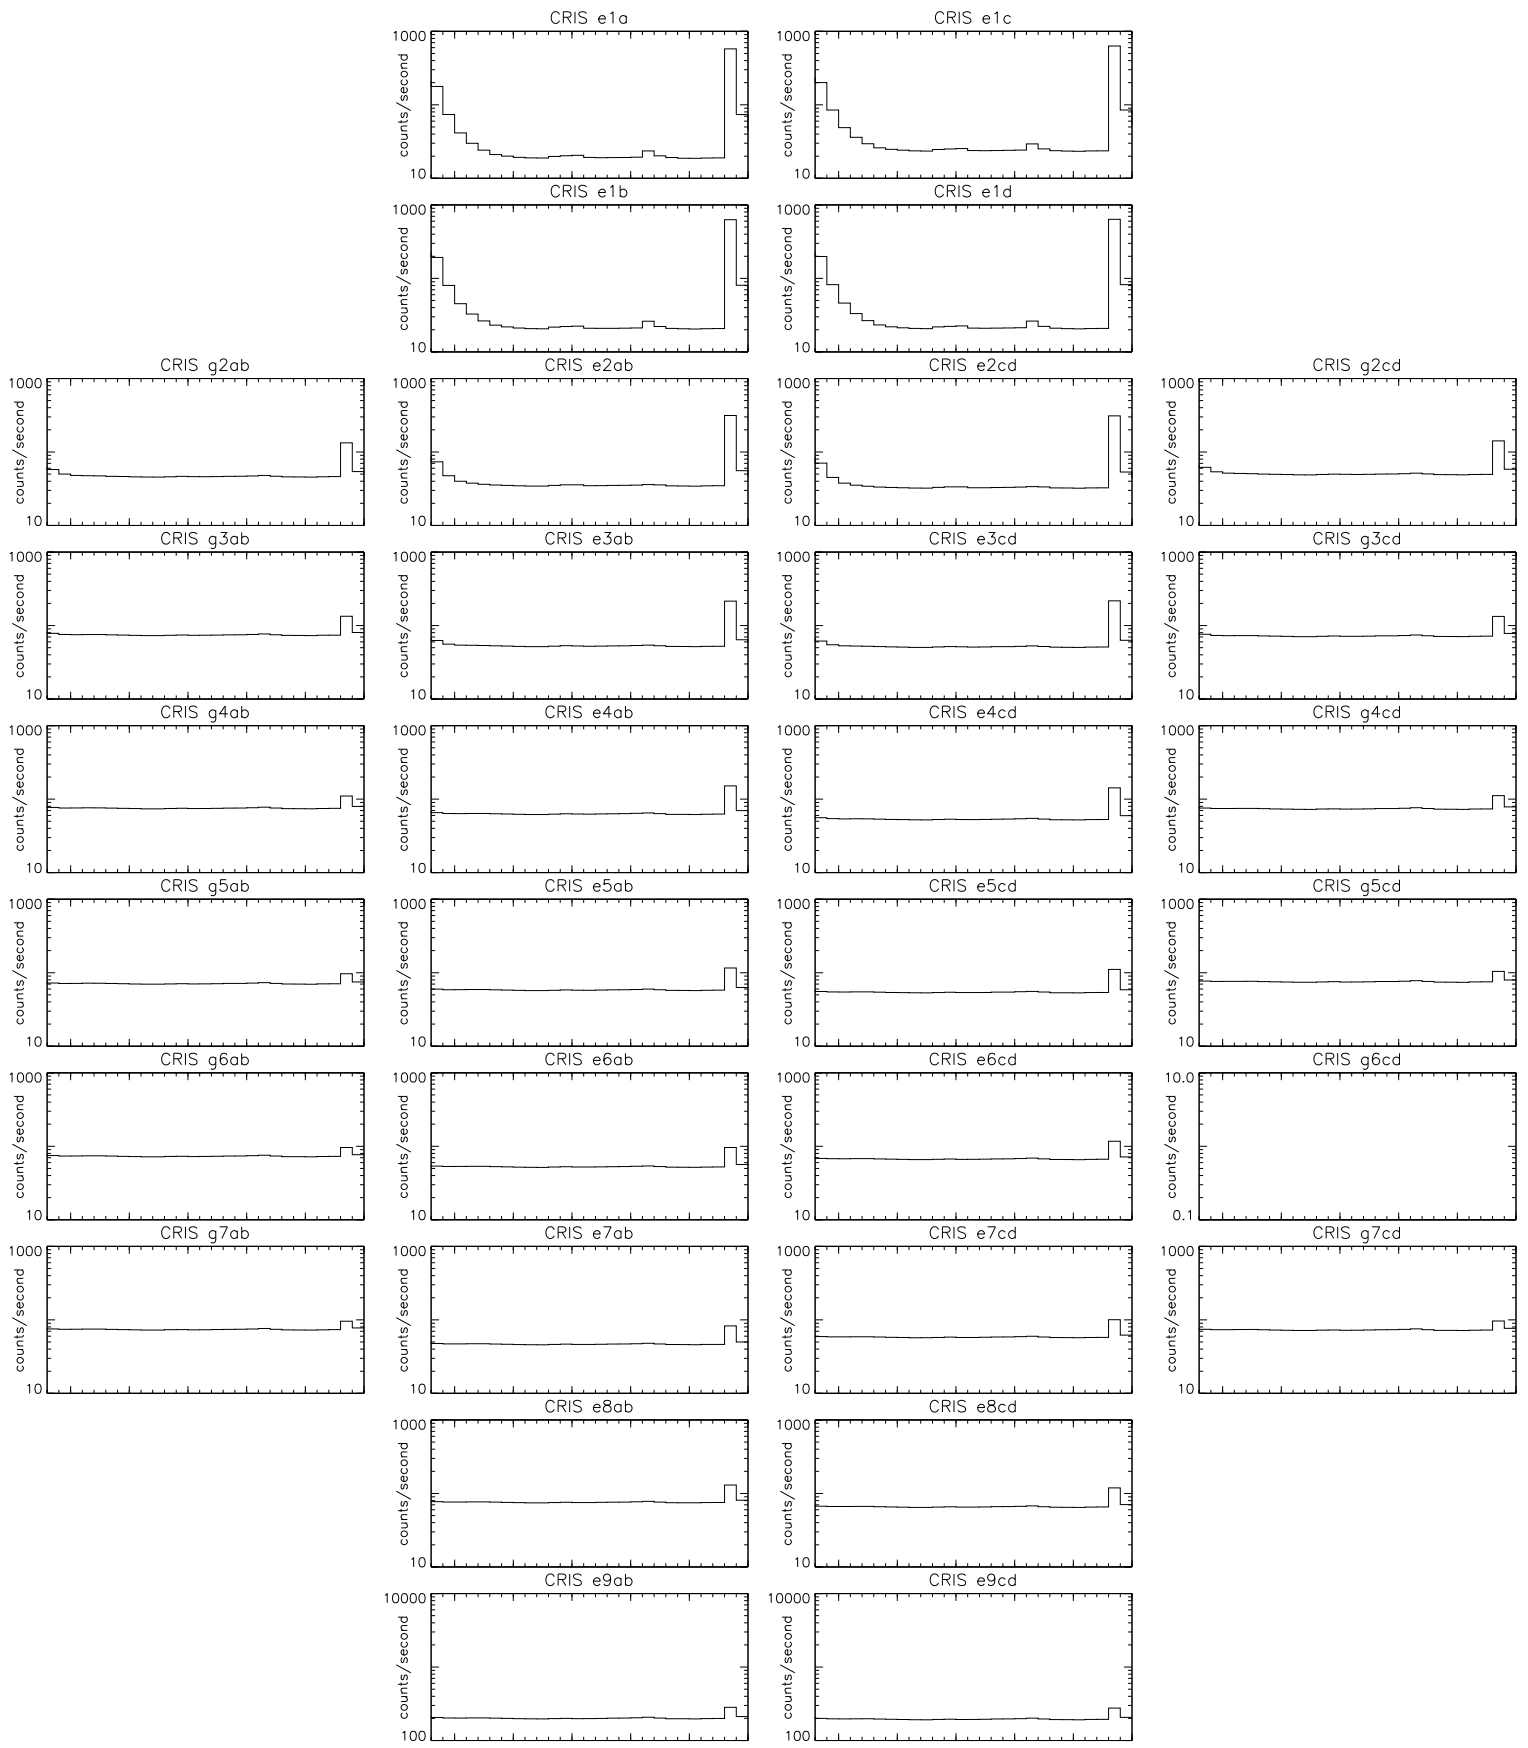

Bartels Rotation 2597 – Daily Averages
 (04-Jan-2024 thru 30-Jan-2024)
 (004/2024 thru 030/2024)

Bartels Rotation 2597 – Daily Averages
 (04-Jan-2024 thru 30-Jan-2024)
 (004/2024 thru 030/2024)

Bartels Rotation 2597 – Daily Averages
(04-Jan-2024 thru 30-Jan-2024)
(004/2024 thru 030/2024)

Bartels Rotation 2597 – Daily Averages (04-Jan-2024 thru 30-Jan-2024) (004/2024 thru 030/2024)

6 11 16 21 26 31

time (04-Jan-2024 to 31-Jan-2024)