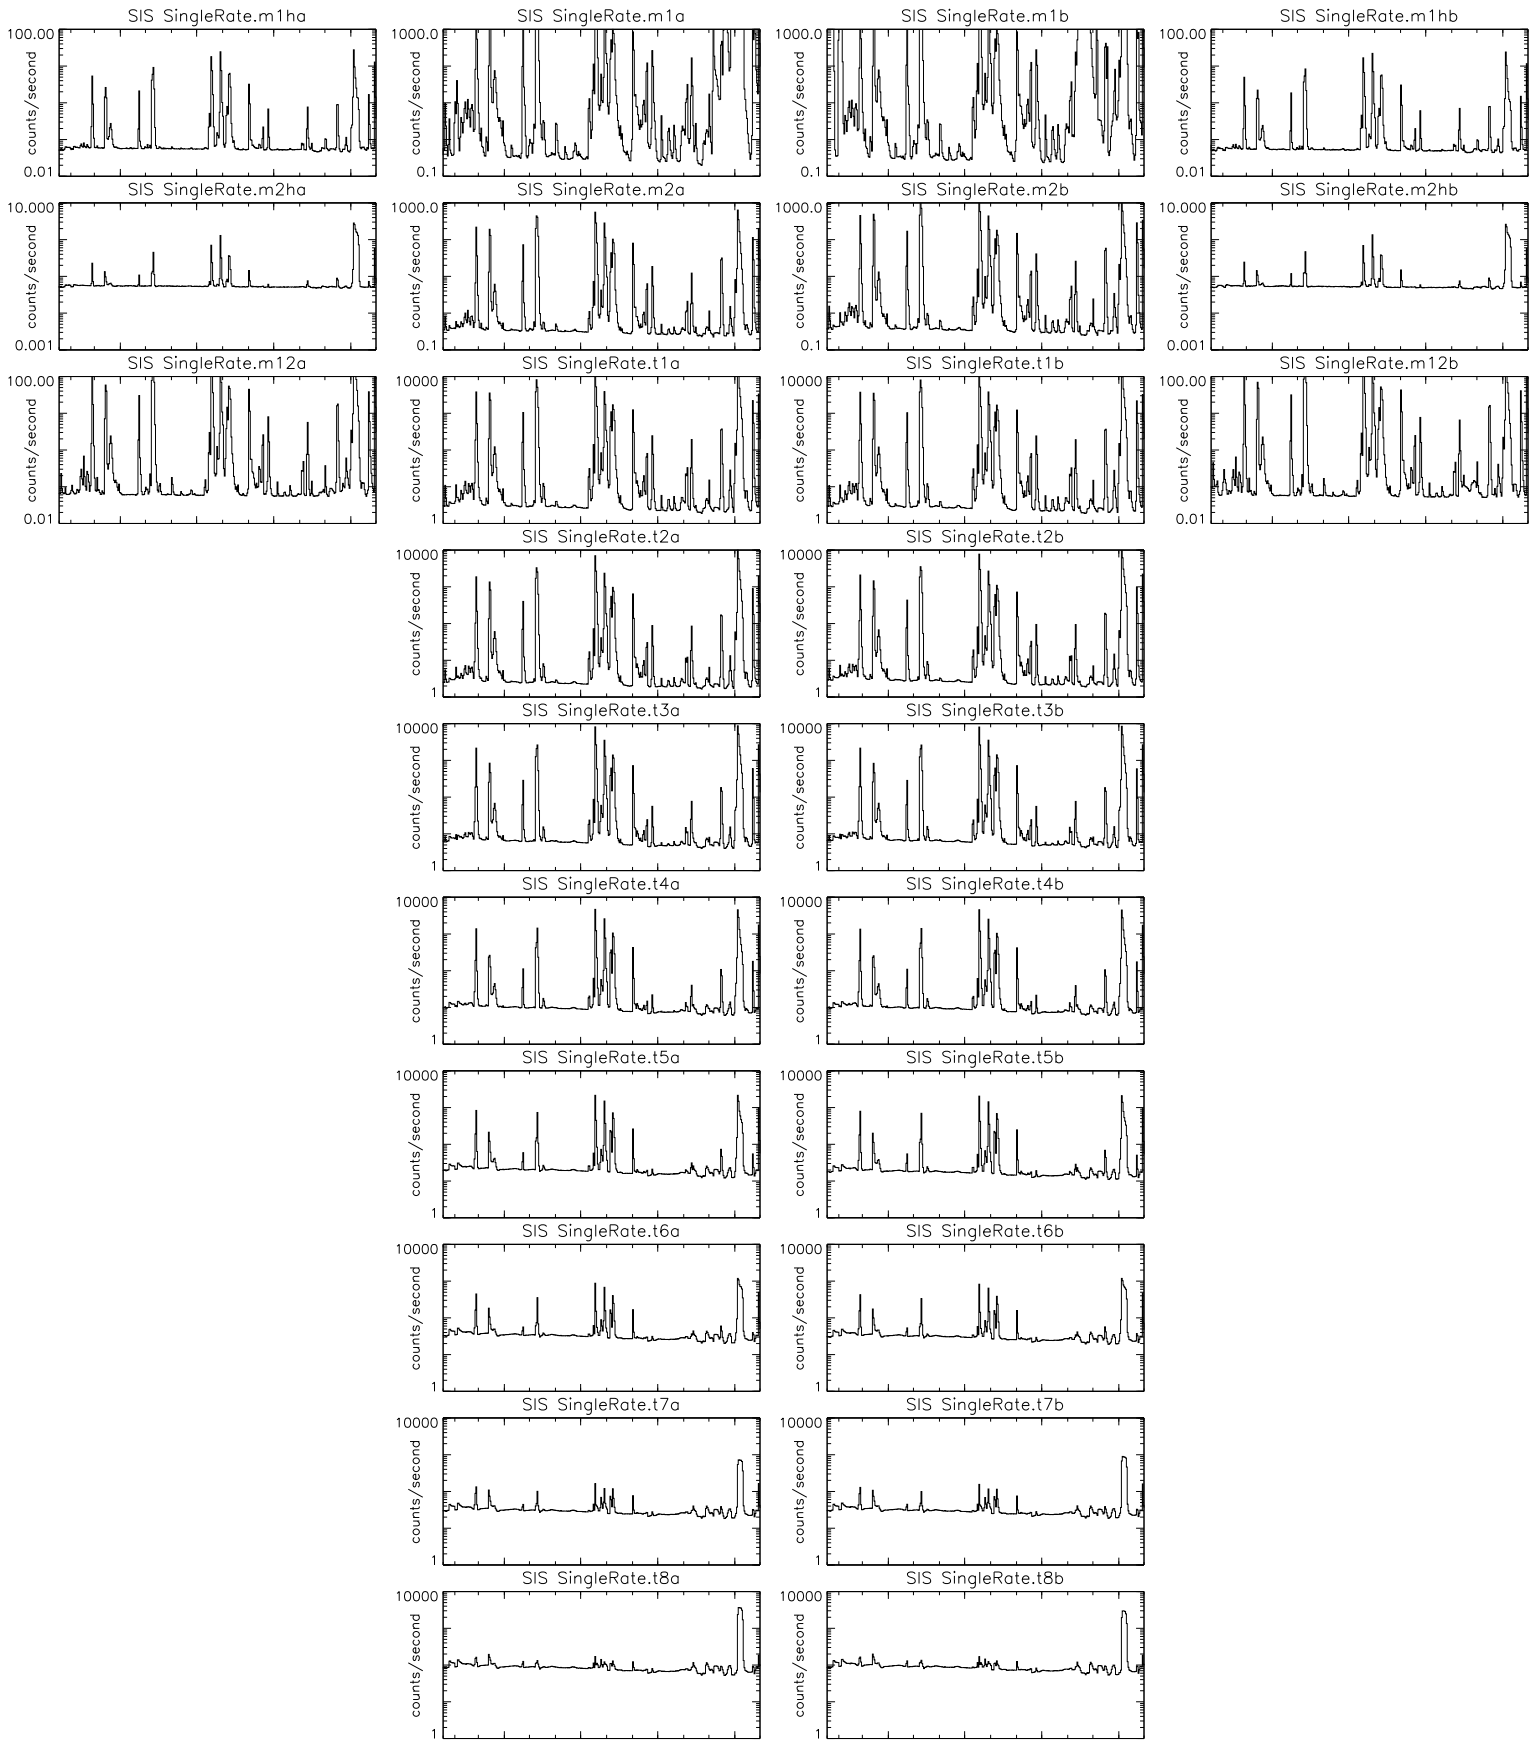

Bartels Rotation 2584-2597 – Daily Averages
(18-Jan-2023 thru 30-Jan-2024)
(018/2023 thru 030/2024)

Apr

Jul

Oct

Jan

time (18-Jan-2023 to 31-Jan-2024)

Bartels Rotation 2584-2597 – Daily Averages
(18-Jan-2023 thru 30-Jan-2024)
(018/2023 thru 030/2024)

Apr Jul Oct Jan
time (18-Jan-2023 to 31-Jan-2024)