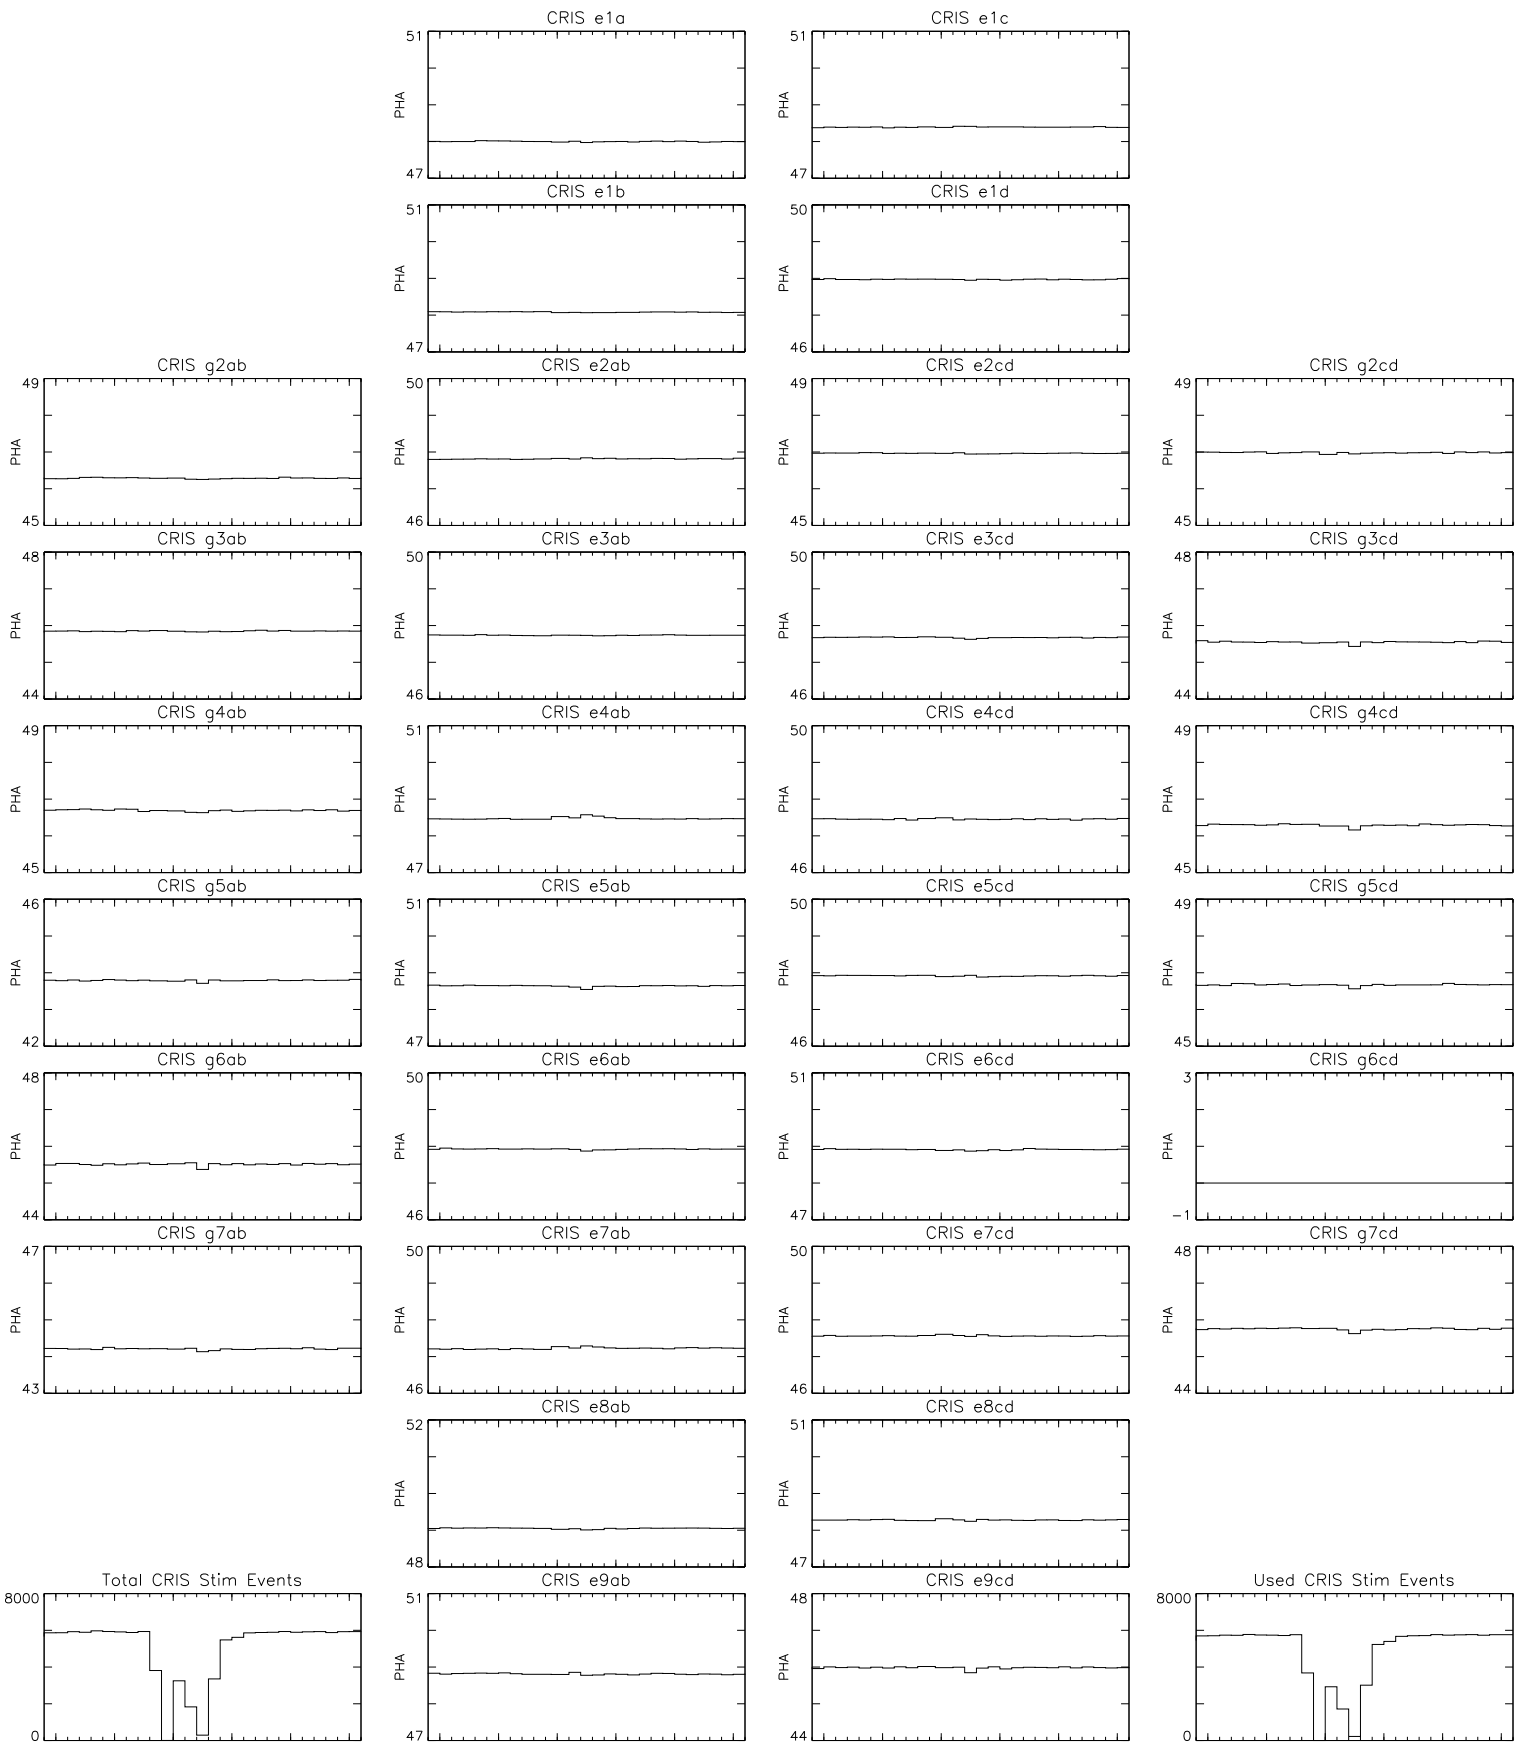

Bartels Rotation 2598
 Stim events – Daily fitted slope
 (31-Jan-2024 thru 26-Feb-2024) (031/2024 thru 057/2024)

Bartels Rotation 2598
Stim events - Daily fitted offset
(31-Jan-2024 thru 26-Feb-2024) (031/2024 thru 057/2024)

Feb 1 6 11 16 21 26
time (31-Jan-2024 to 27-Feb-2024)