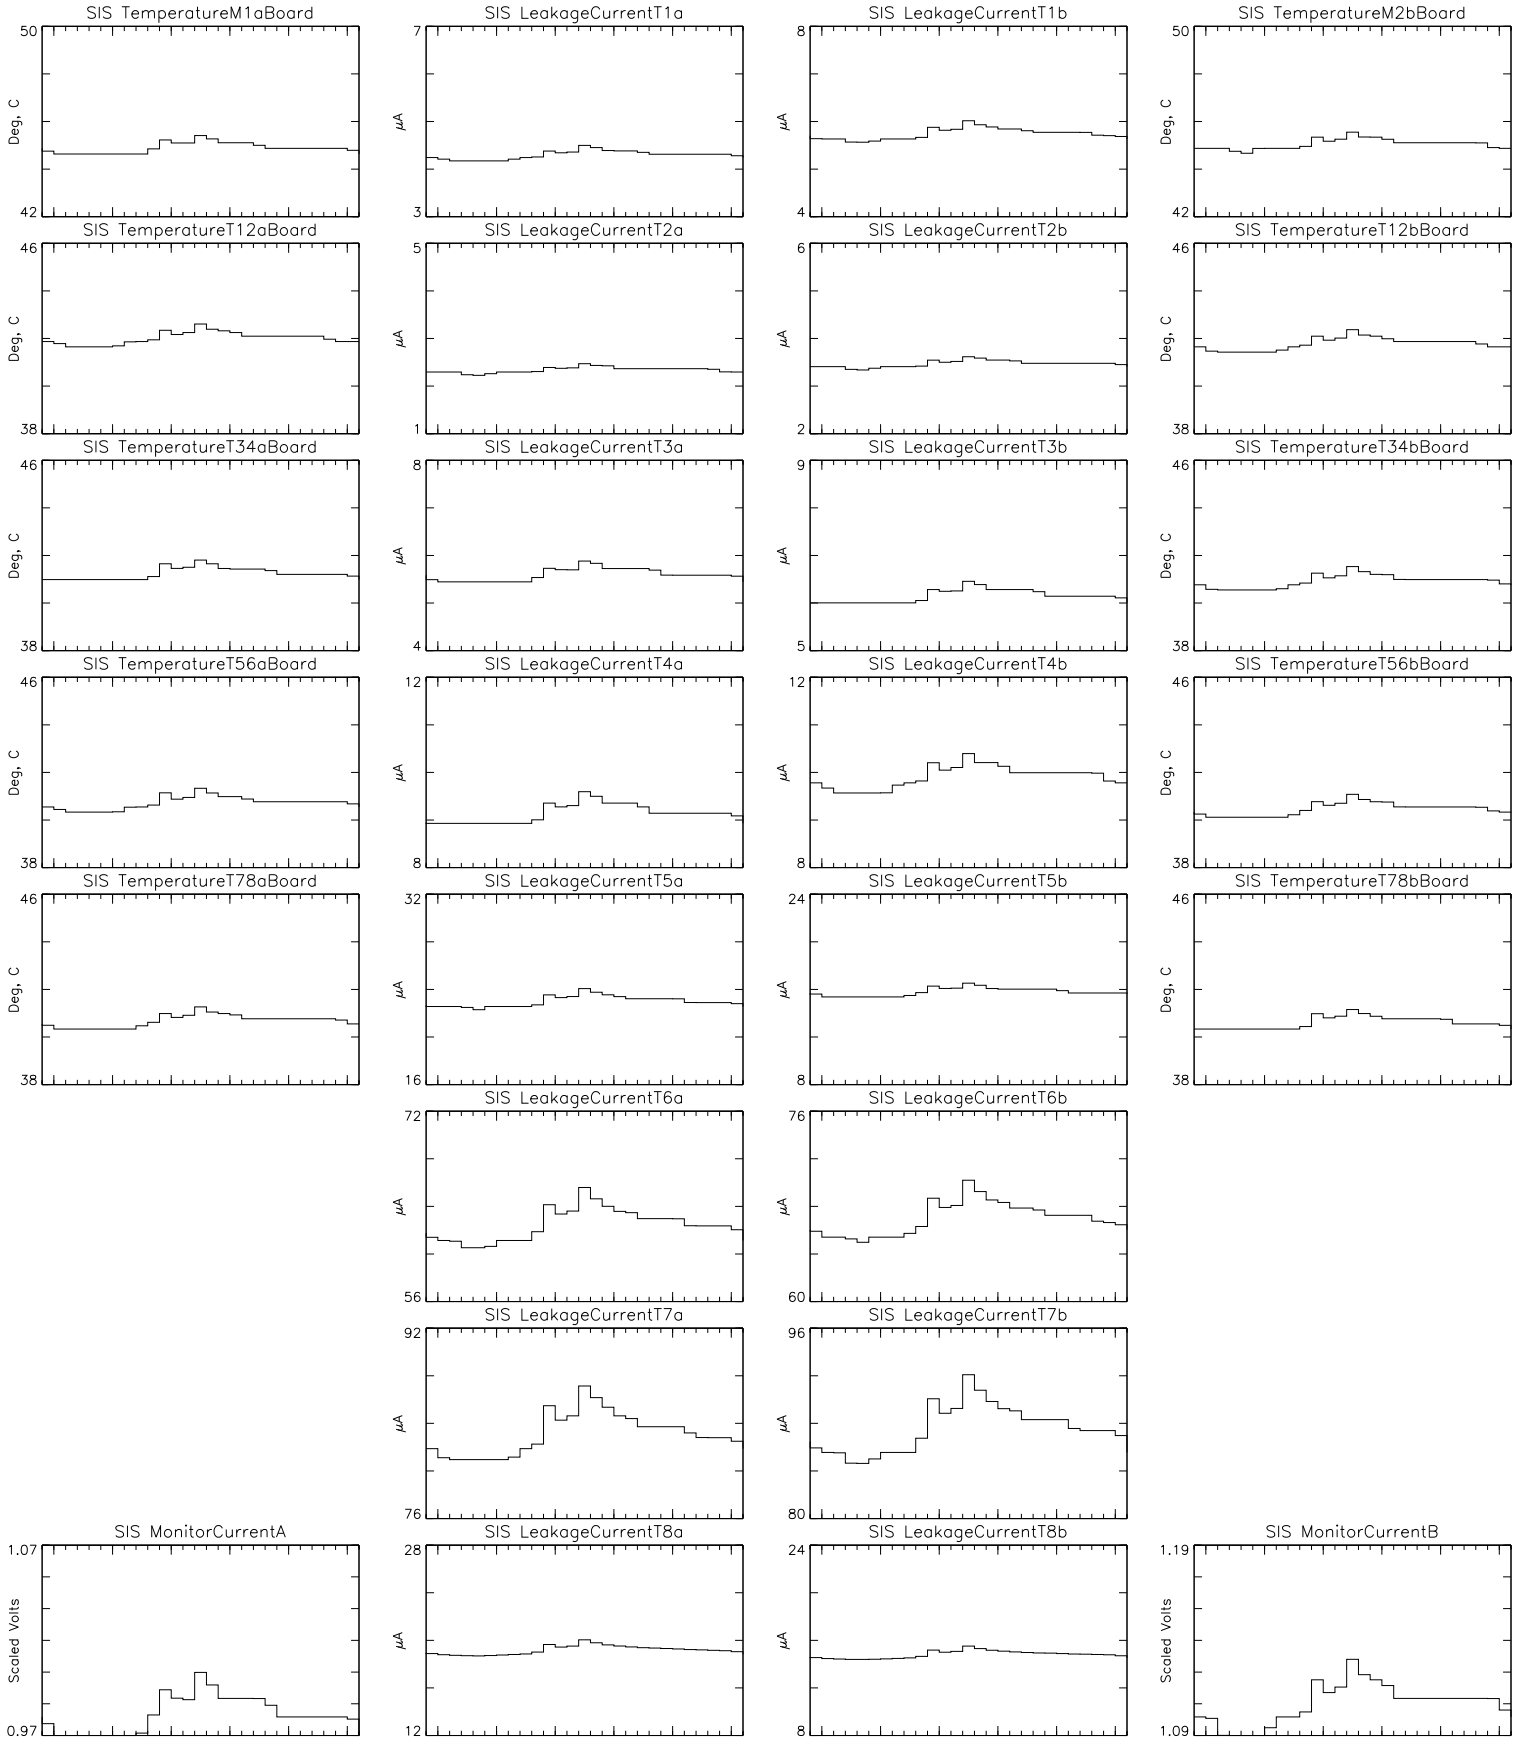

Bartels Rotation 2598 – Daily Averages  
 (31-Jan-2024 thru 26-Feb-2024)  
 (031/2024 thru 057/2024)

Feb 1                      6                      11                      16                      21                      26

time (31-Jan-2024 to 27-Feb-2024)

Bartels Rotation 2598 – Daily Averages  
(31-Jan-2024 thru 26-Feb-2024)  
(031/2024 thru 057/2024)

Bartels Rotation 2598 – Daily Averages  
 (31-Jan-2024 thru 26-Feb-2024)  
 (031/2024 thru 057/2024)

Feb 1                      6                      11                      16                      21                      26

time (31-Jan-2024 to 27-Feb-2024)