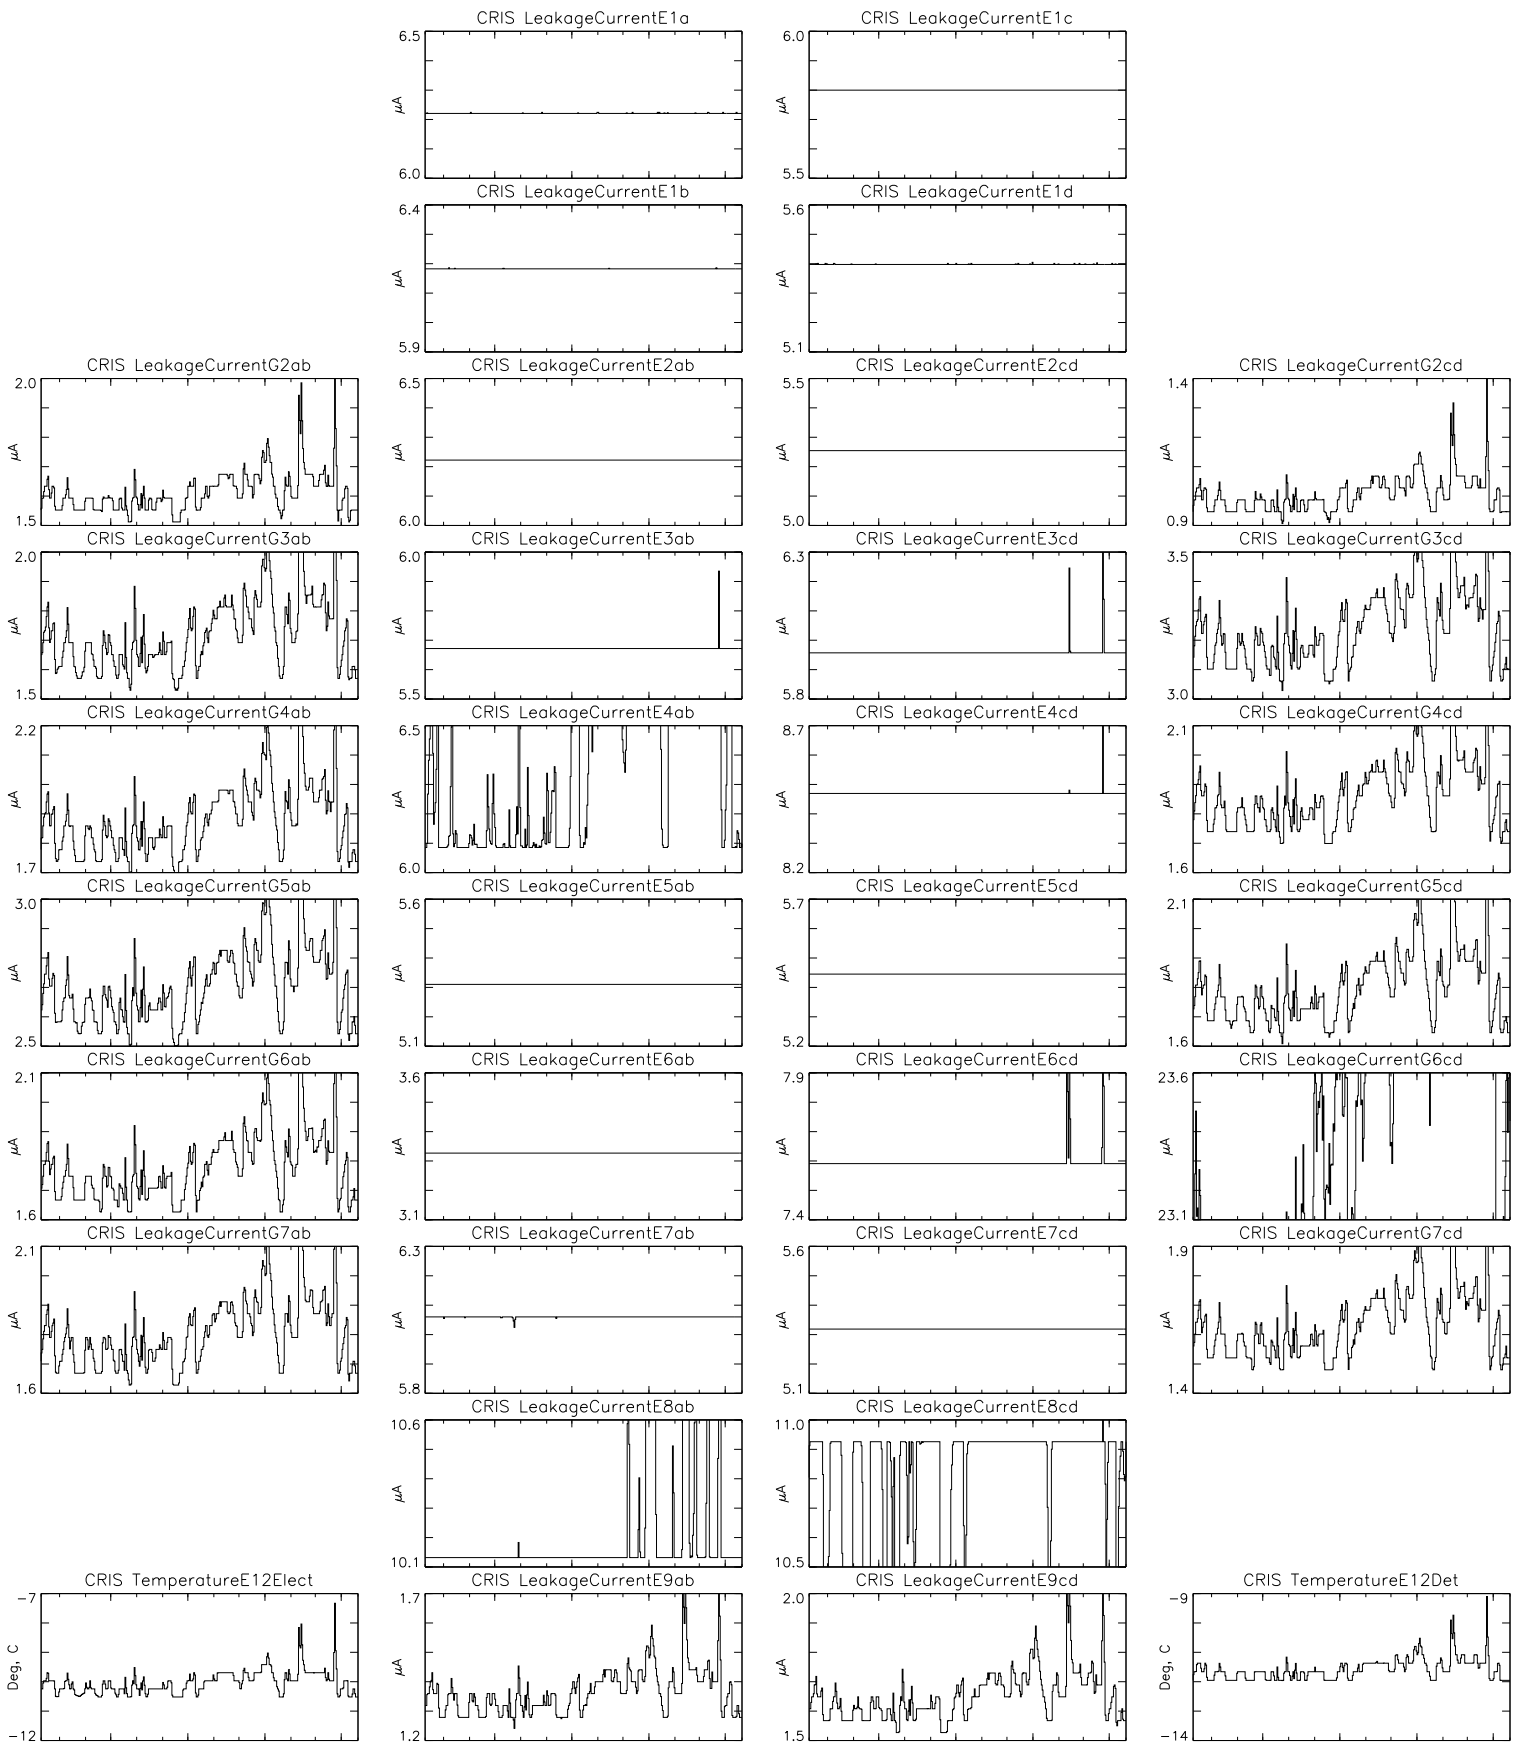

Bartels Rotation 2587-2600 – Daily Averages
 (09-Apr-2023 thru 20-Apr-2024)
 (099/2023 thru 111/2024)

Jul Oct Jan Apr
 time (09-Apr-2023 to 21-Apr-2024)

Bartels Rotation 2587–2600 – Daily Averages
 (09-Apr-2023 thru 20-Apr-2024)
 (099/2023 thru 111/2024)

Jul

Oct

Jan

Apr

time (09-Apr-2023 to 21-Apr-2024)

Bartels Rotation 2587-2600 – Daily Averages
(09-Apr-2023 thru 20-Apr-2024)
(099/2023 thru 111/2024)

Jul Oct Jan Apr
time (09-Apr-2023 to 21-Apr-2024)

Bartels Rotation 2587-2600 – Daily Averages (09-Apr-2023 thru 20-Apr-2024) (099/2023 thru 111/2024)