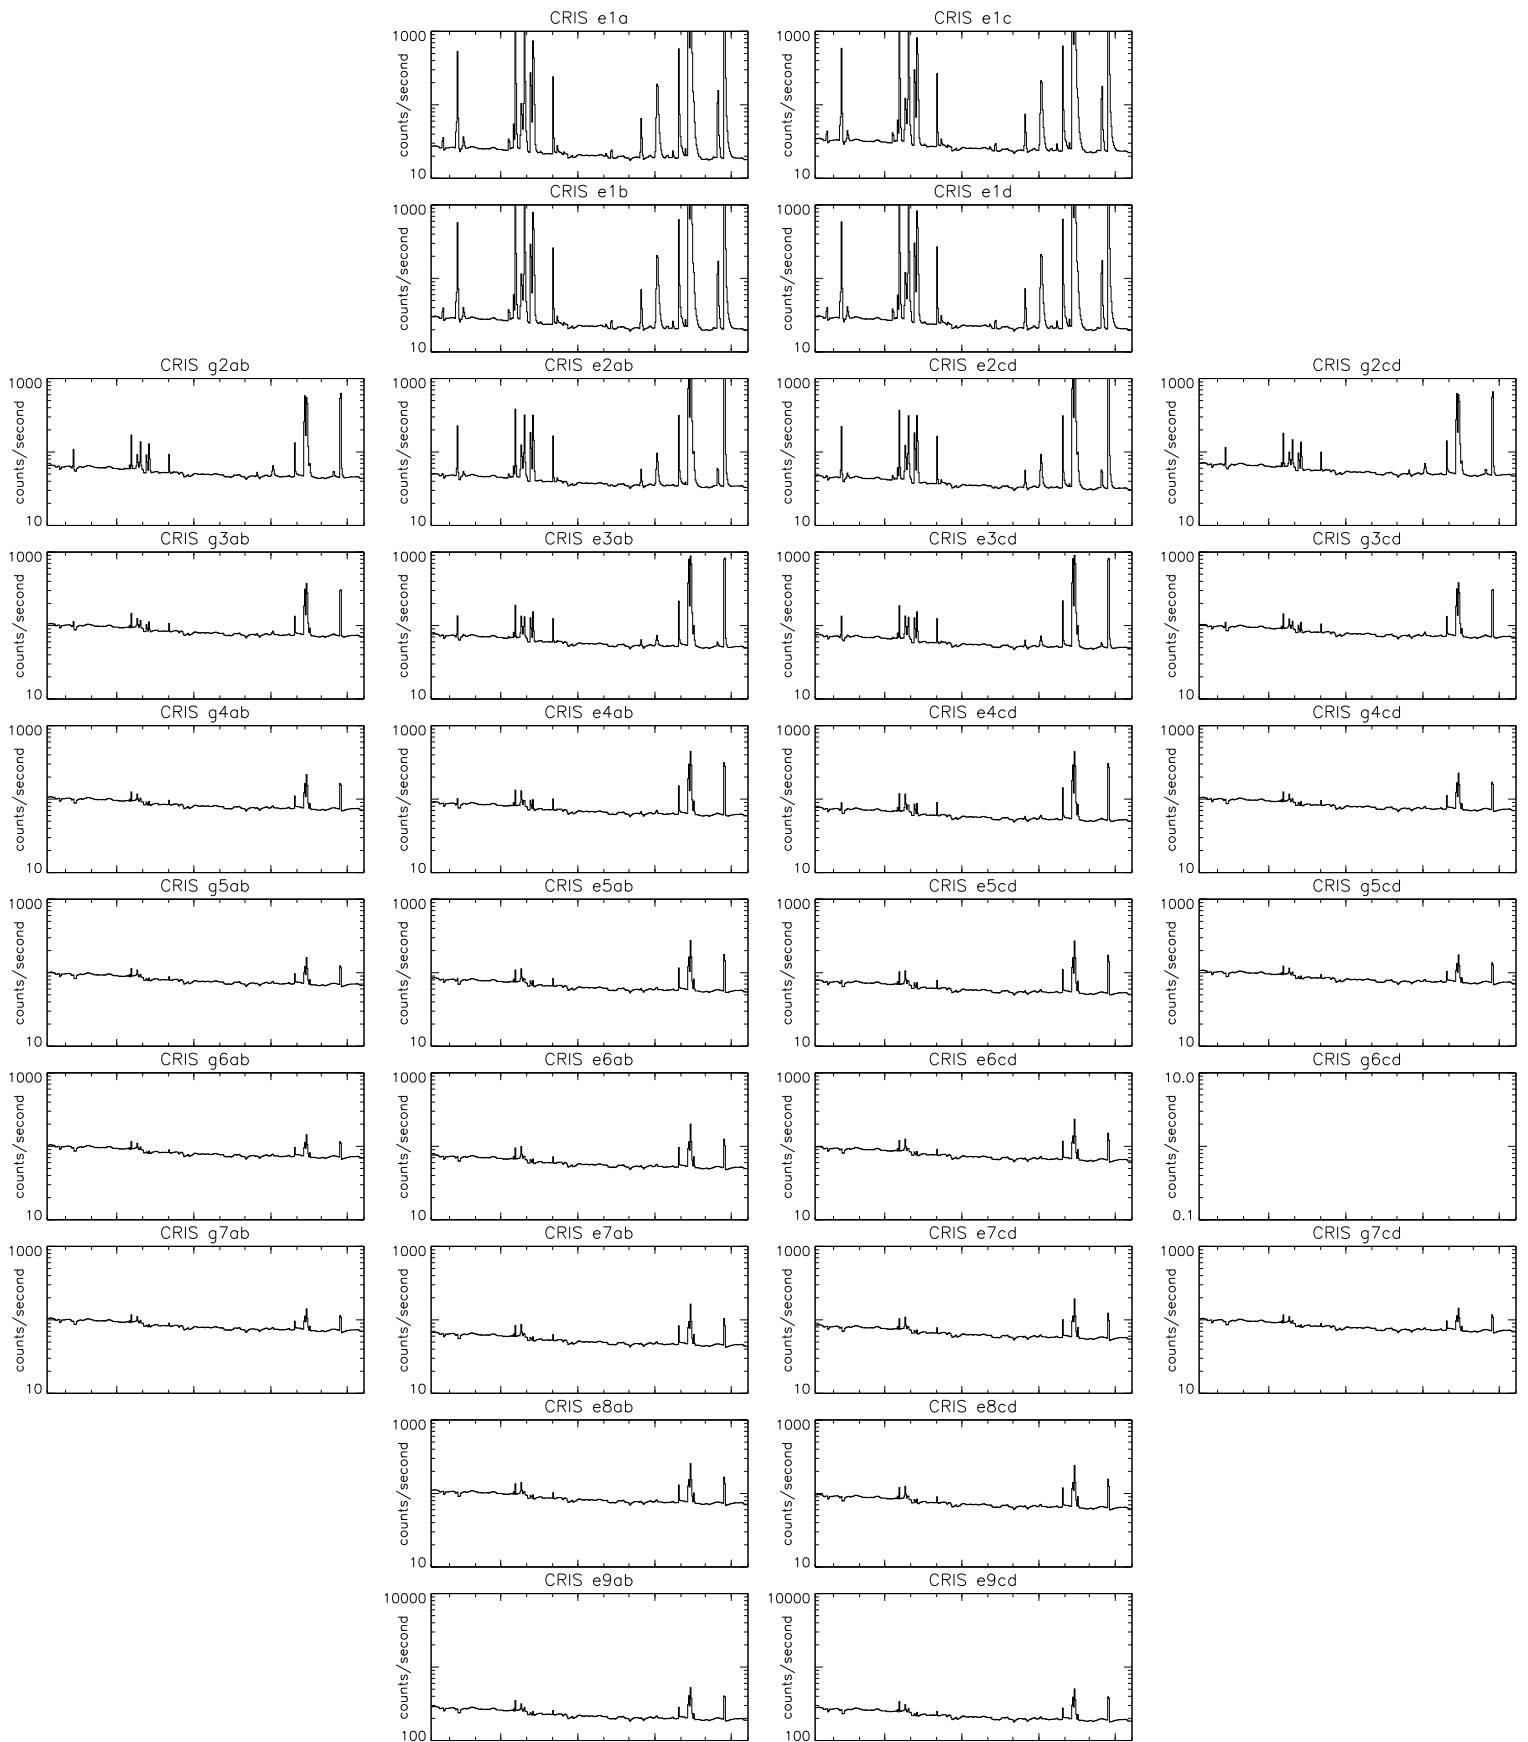

Bartels Rotation 2587-2600 – Daily Averages
 (09-Apr-2023 thru 20-Apr-2024)
 (099/2023 thru 111/2024)

Jul Oct Jan Apr
 time (09-Apr-2023 to 21-Apr-2024)

Bartels Rotation 2587–2600 – Daily Averages
 (09-Apr-2023 thru 20-Apr-2024)
 (099/2023 thru 111/2024)

Jul

Oct

Jan

Apr

time (09-Apr-2023 to 21-Apr-2024)

Bartels Rotation 2587-2600 – Daily Averages
(09-Apr-2023 thru 20-Apr-2024)
(099/2023 thru 111/2024)

Jul Oct Jan Apr
time (09-Apr-2023 to 21-Apr-2024)

Bartels Rotation 2587-2600 – Daily Averages (09-Apr-2023 thru 20-Apr-2024) (099/2023 thru 111/2024)