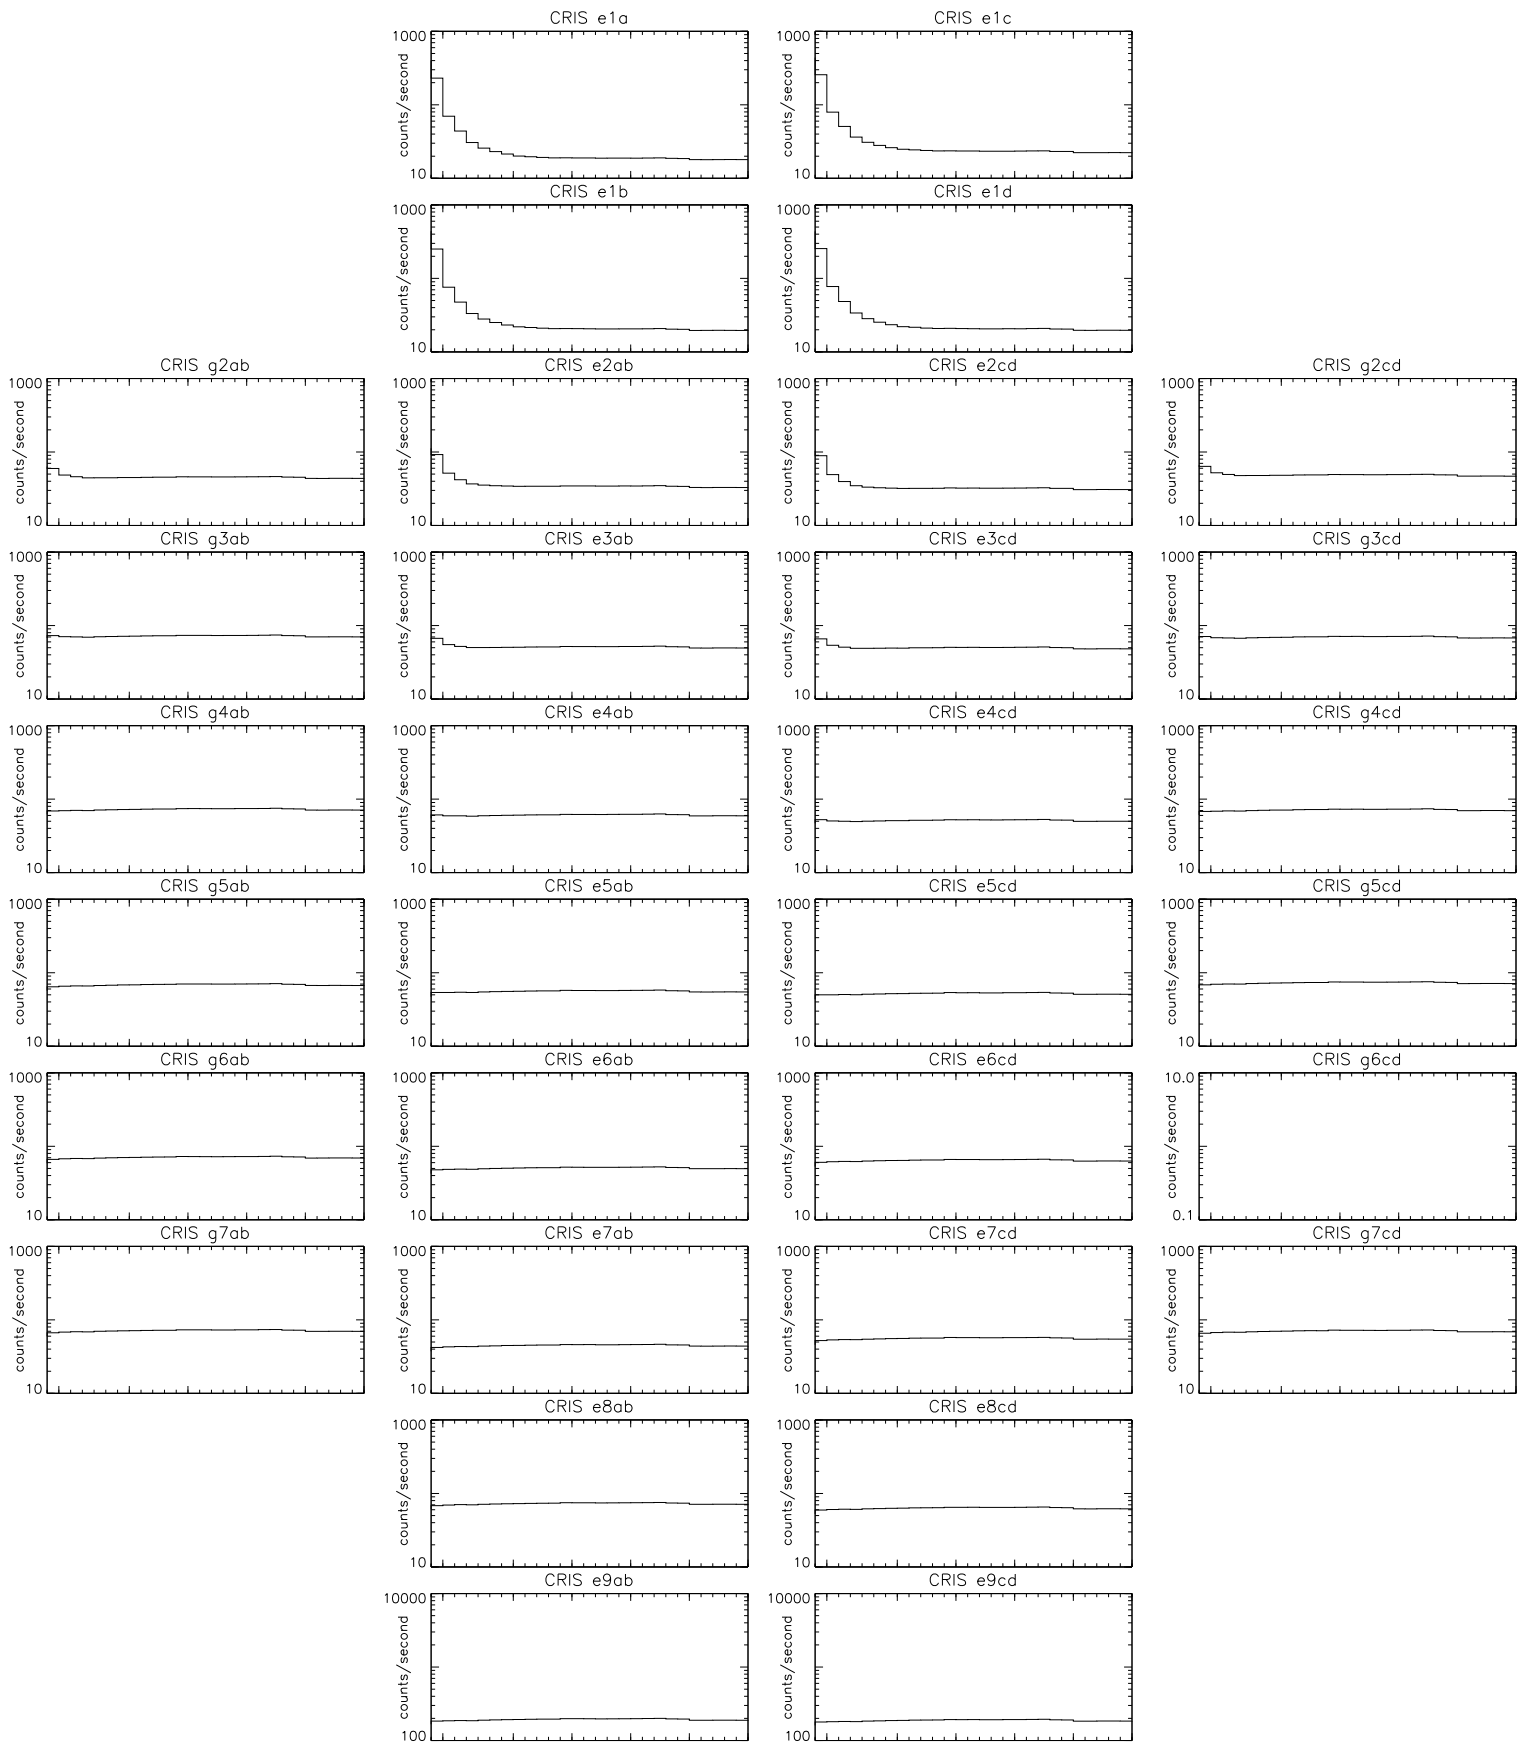

Bartels Rotation 2600 – Daily Averages  
 (25-Mar-2024 thru 20-Apr-2024)  
 (085/2024 thru 111/2024)

Bartels Rotation 2600 – Daily Averages  
 (25-Mar-2024 thru 20-Apr-2024)  
 (085/2024 thru 111/2024)