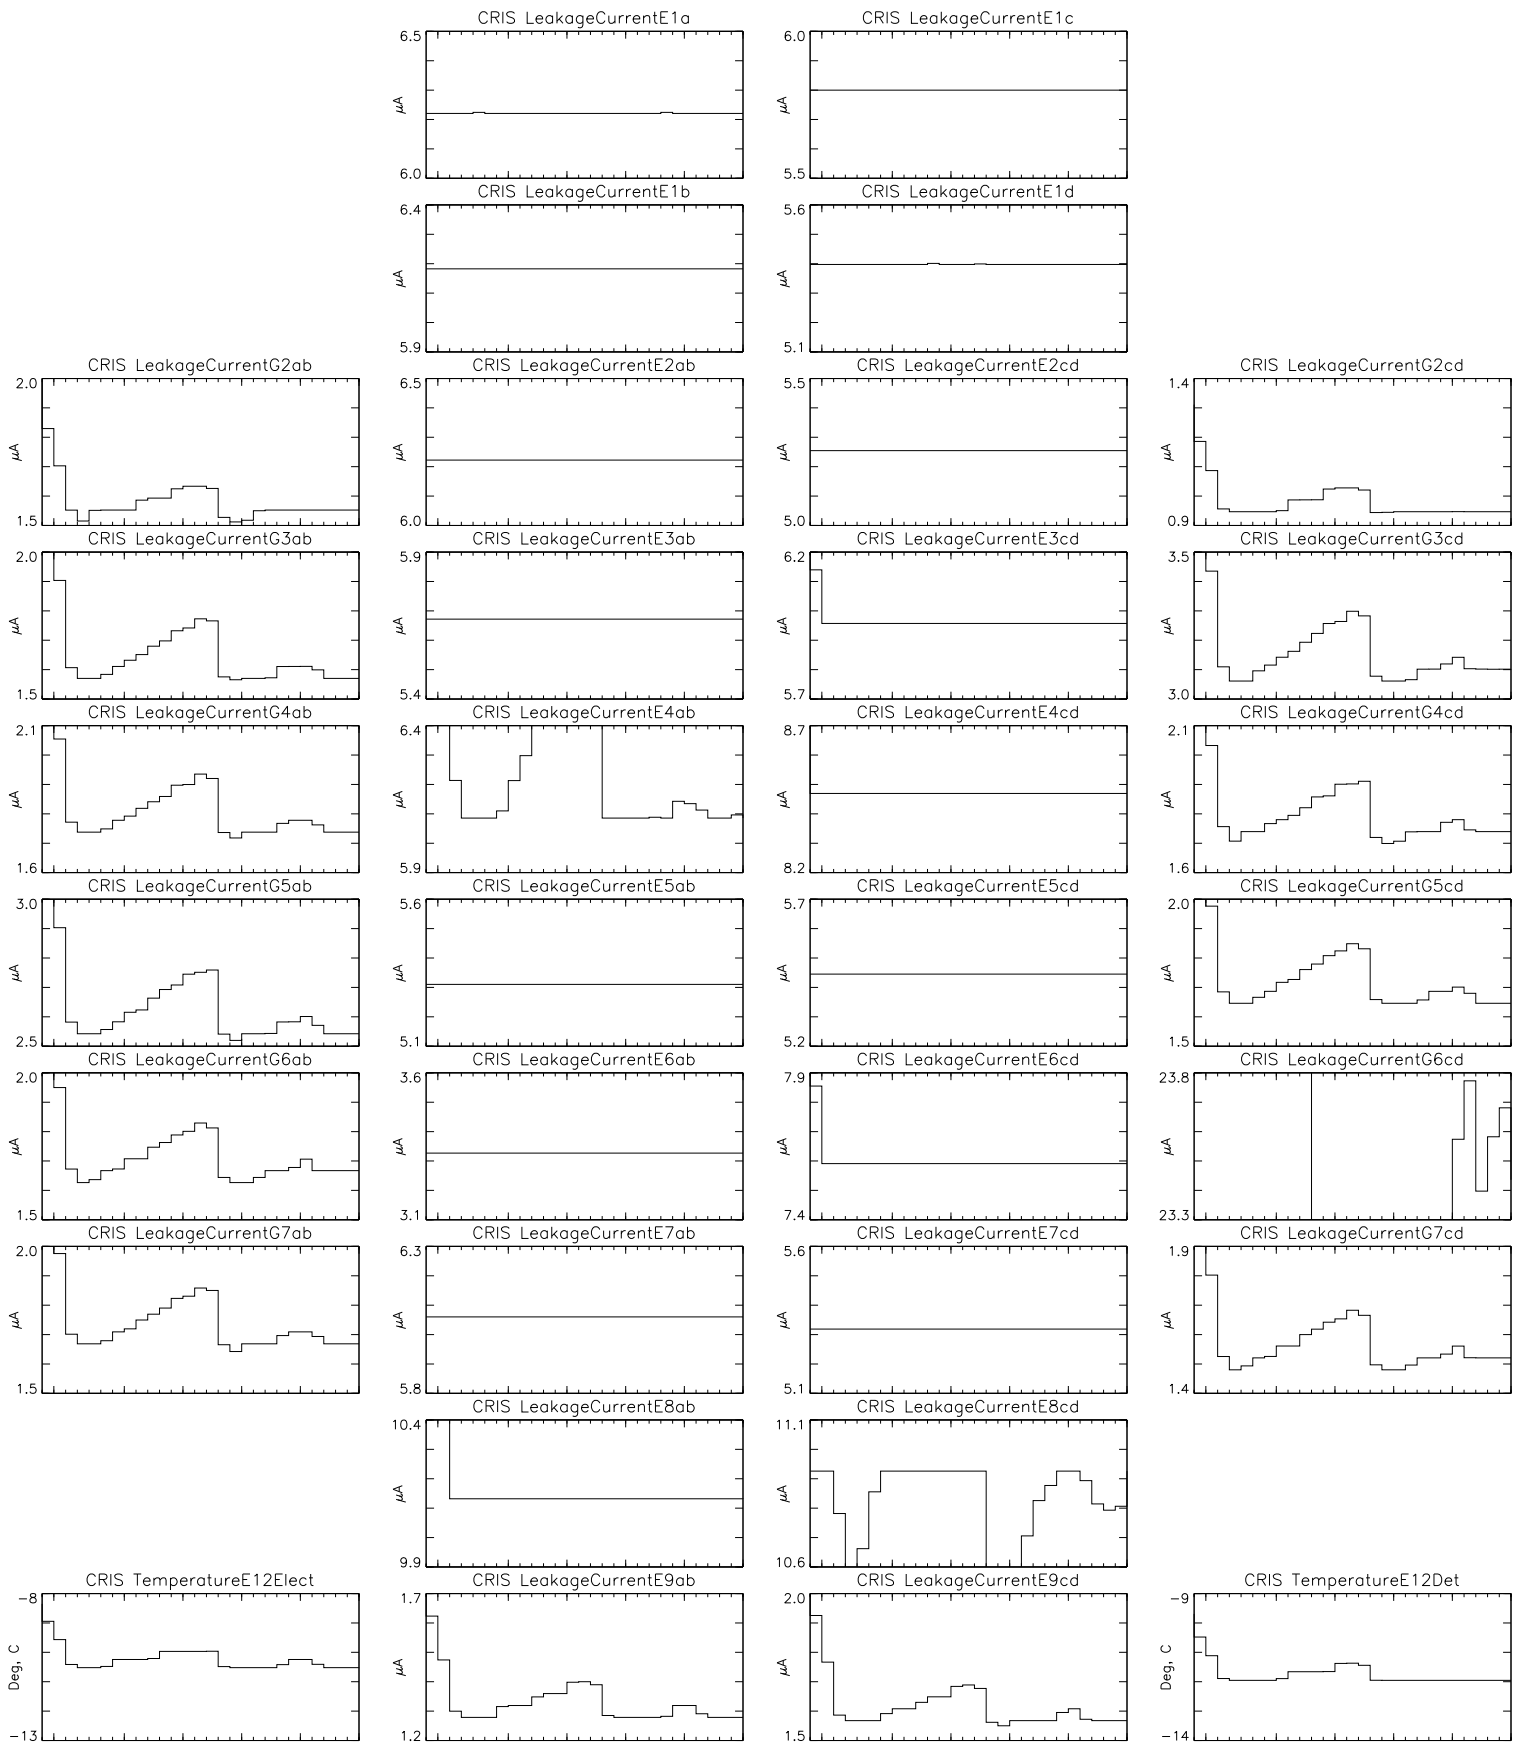

Bartels Rotation 2600 – Daily Averages  
 (25-Mar-2024 thru 20-Apr-2024)  
 (085/2024 thru 111/2024)

Bartels Rotation 2600 – Daily Averages  
 (25-Mar-2024 thru 20-Apr-2024)  
 (085/2024 thru 111/2024)