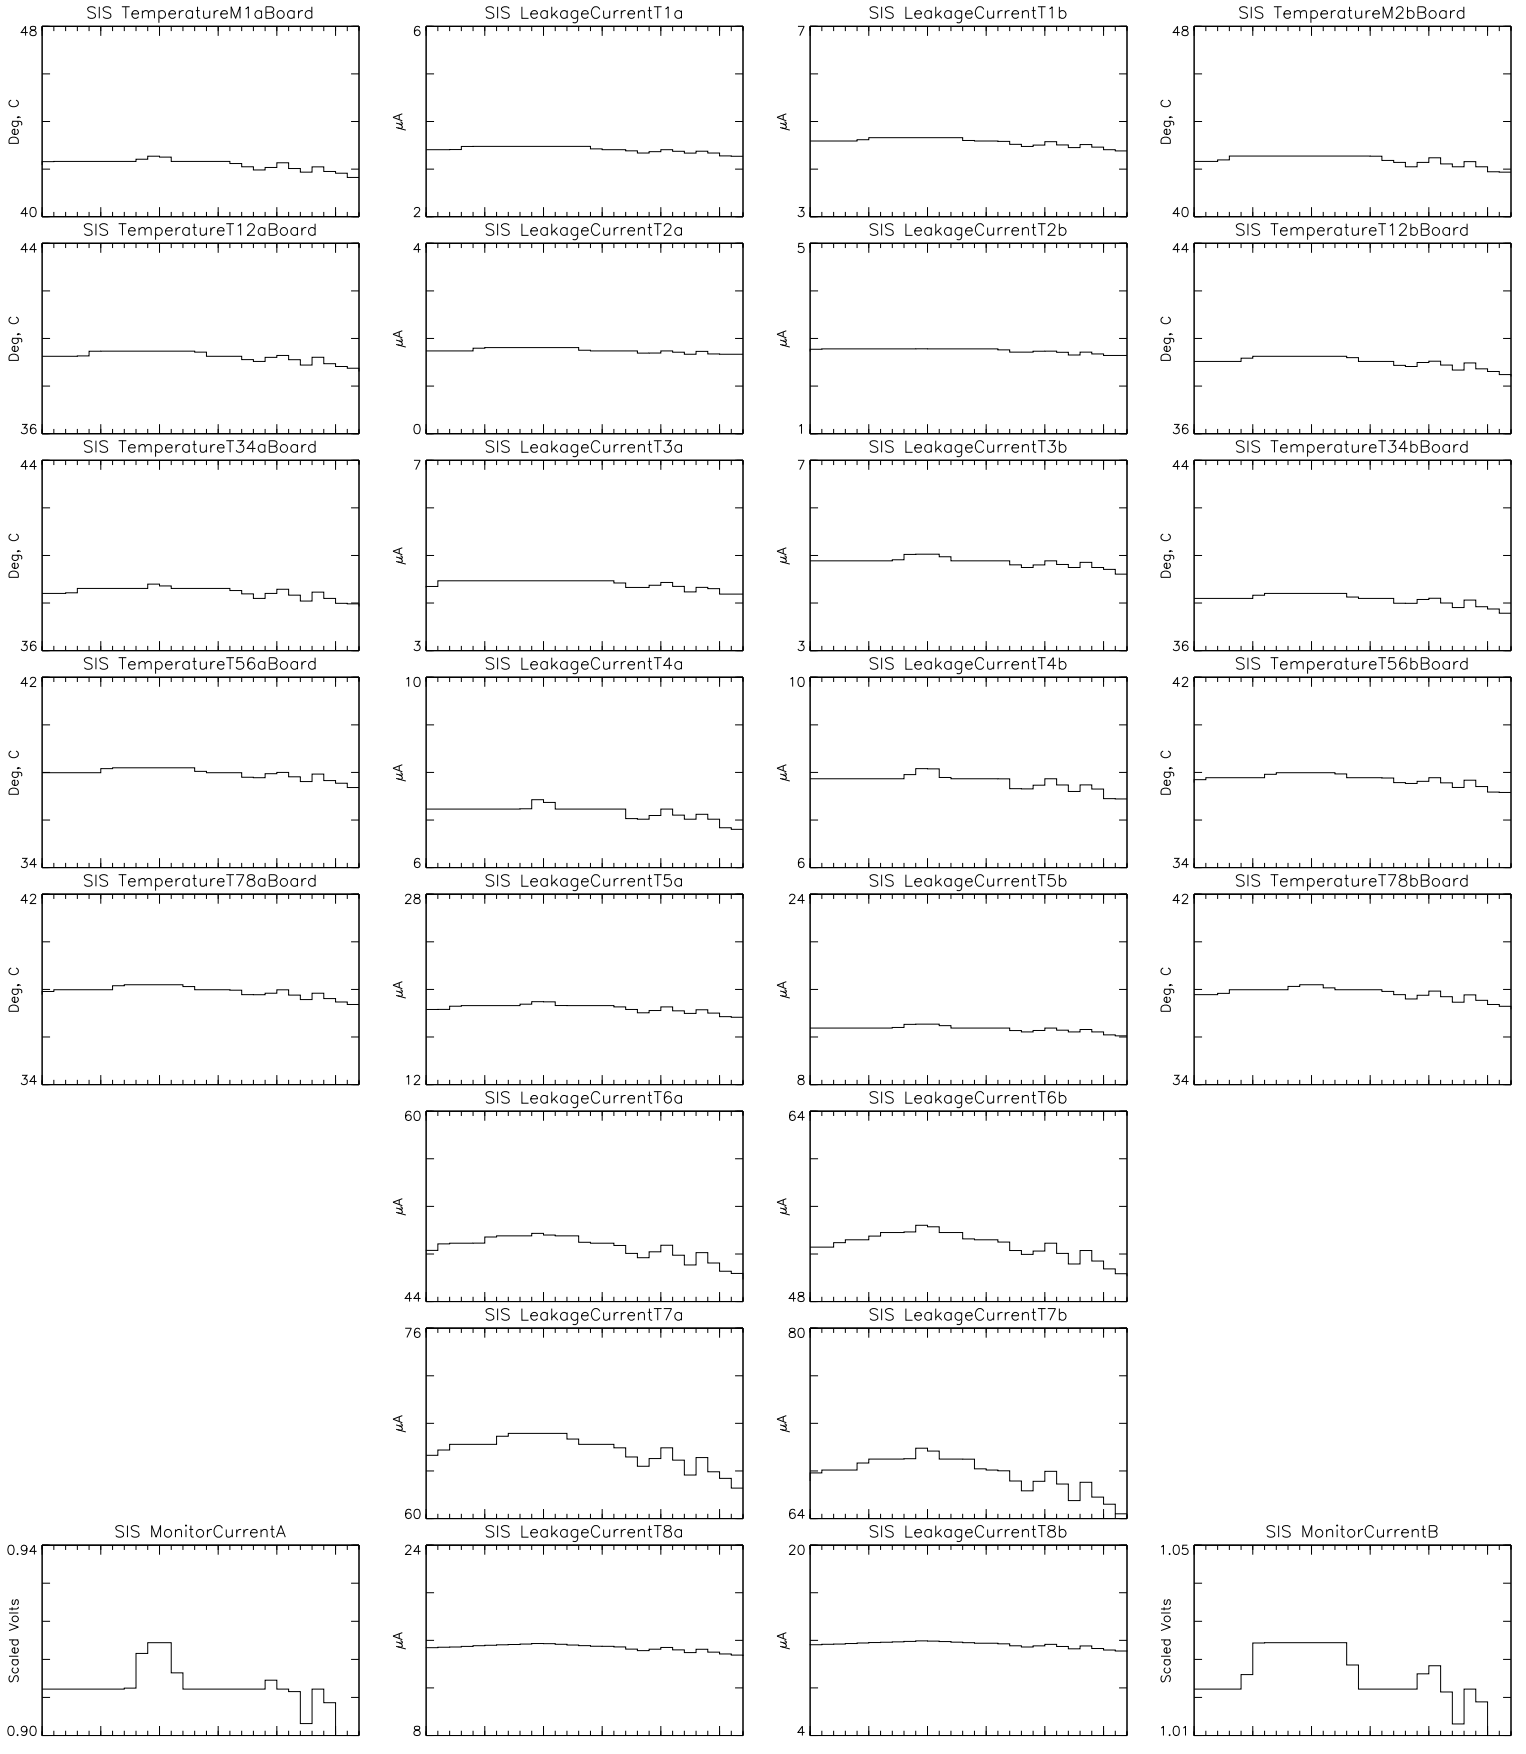

Bartels Rotation 2601 – Daily Averages (21-Apr-2024 thru 17-May-2024) (112/2024 thru 138/2024)

21
26
May 1
6
11
16

time (21-Apr-2024 to 18-May-2024)

Bartels Rotation 2601 – Daily Averages
(21-Apr-2024 thru 17-May-2024)
(112/2024 thru 138/2024)

Bartels Rotation 2601 – Daily Averages (21-Apr-2024 thru 17-May-2024) (112/2024 thru 138/2024)

21
26
May 1
6
11
16

time (21-Apr-2024 to 18-May-2024)