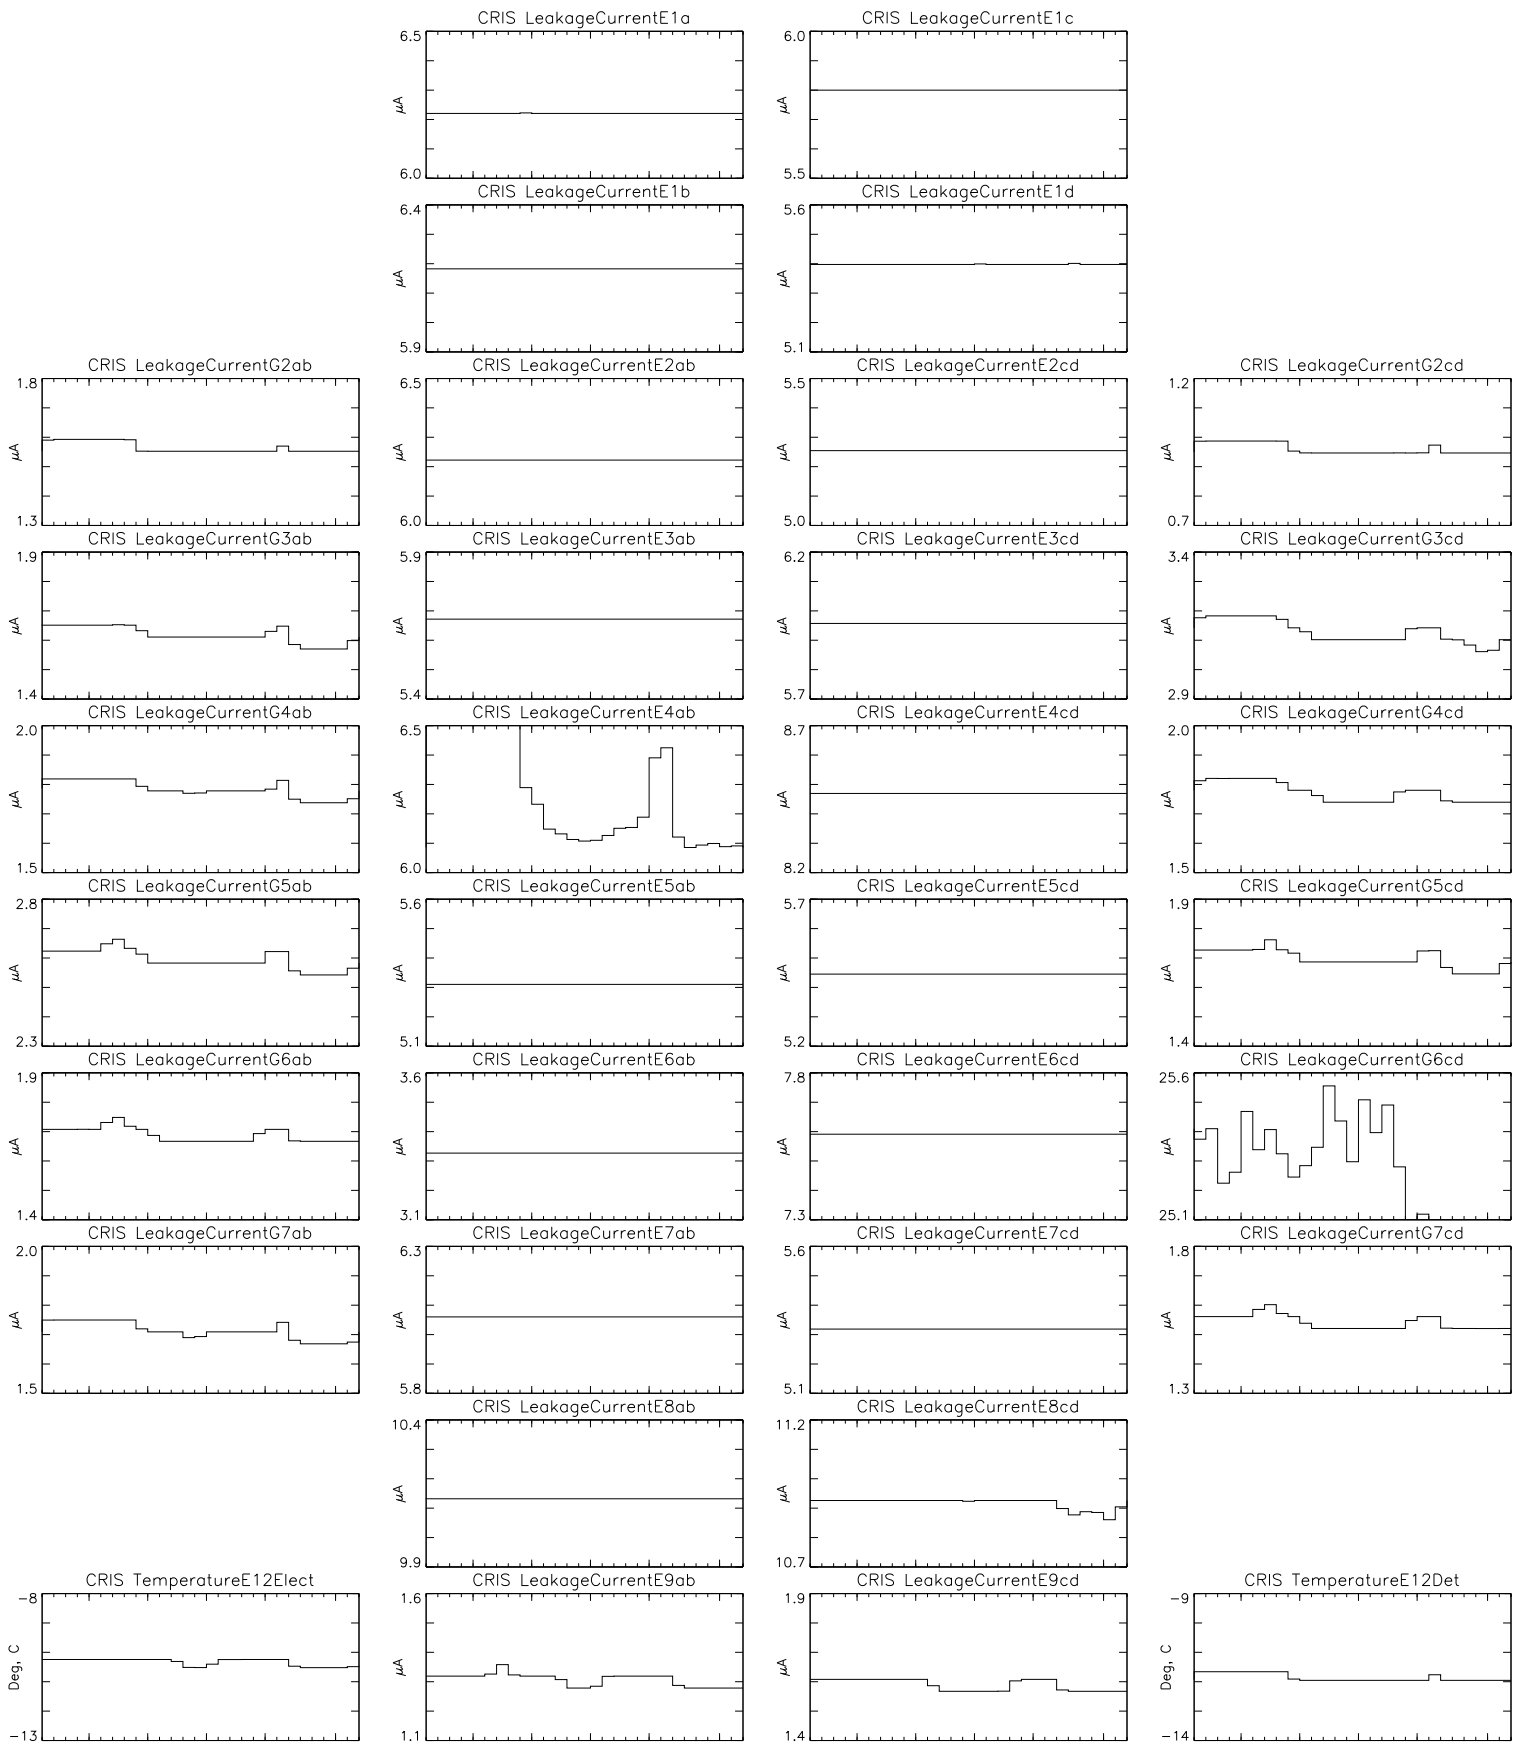

Bartels Rotation 2605 – Daily Averages
 (07-Aug-2024 thru 02-Sep-2024)
 (220/2024 thru 246/2024)

Bartels Rotation 2605 – Daily Averages
 (07-Aug-2024 thru 02-Sep-2024)
 (220/2024 thru 246/2024)

Bartels Rotation 2605 – Daily Averages
(07-Aug-2024 thru 02-Sep-2024)
(220/2024 thru 246/2024)

Bartels Rotation 2605 – Daily Averages (07-Aug-2024 thru 02-Sep-2024) (220/2024 thru 246/2024)