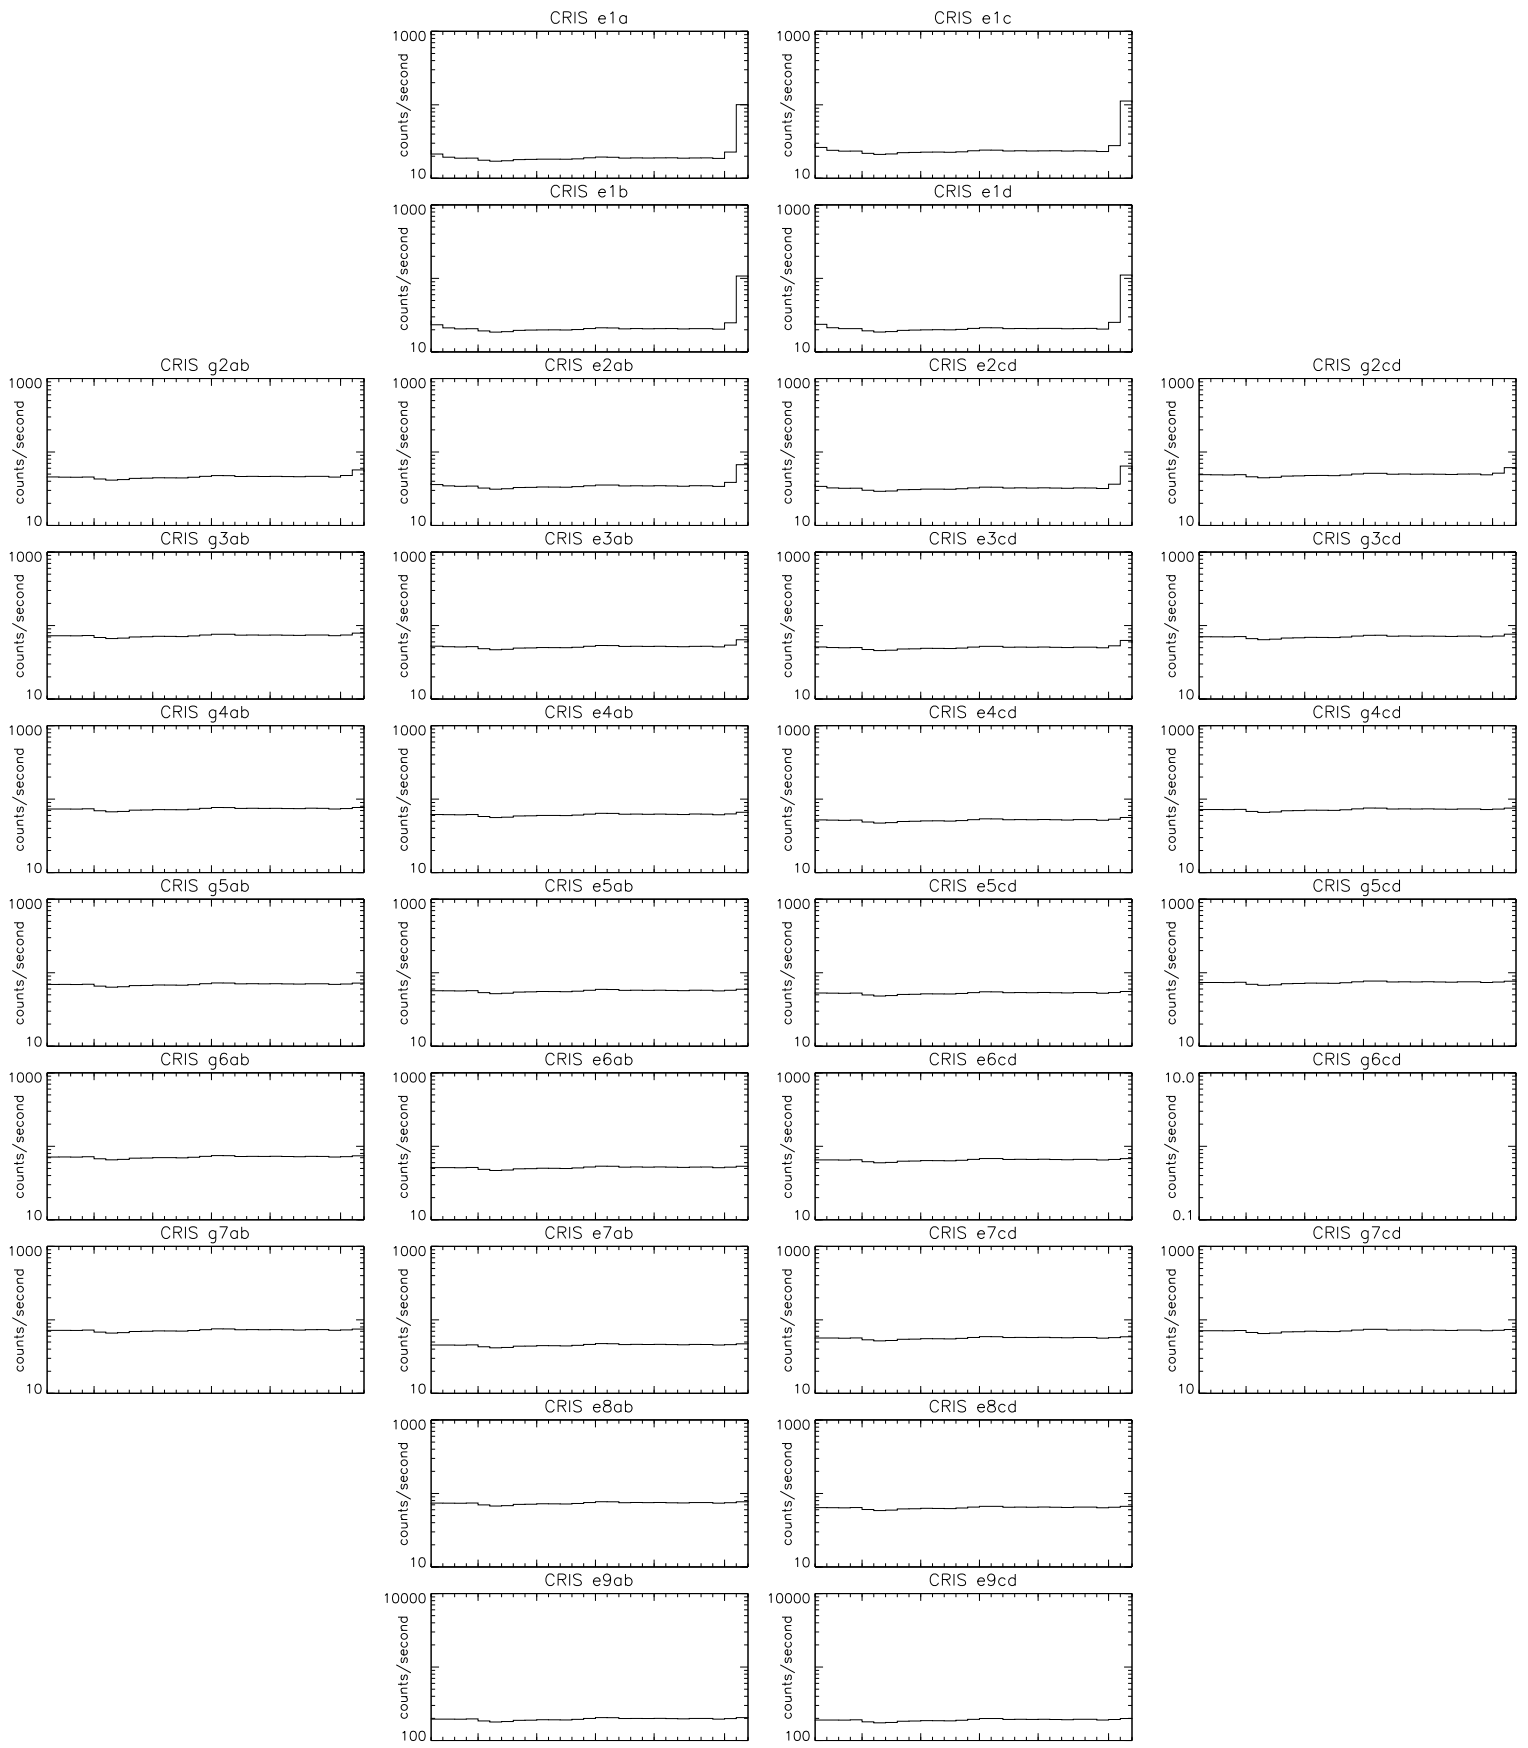

Bartels Rotation 2605 – Daily Averages
 (07-Aug-2024 thru 02-Sep-2024)
 (220/2024 thru 246/2024)

Bartels Rotation 2605 – Daily Averages
 (07-Aug-2024 thru 02-Sep-2024)
 (220/2024 thru 246/2024)

Bartels Rotation 2605 – Daily Averages
(07-Aug-2024 thru 02-Sep-2024)
(220/2024 thru 246/2024)

Bartels Rotation 2605 – Daily Averages (07-Aug-2024 thru 02-Sep-2024) (220/2024 thru 246/2024)