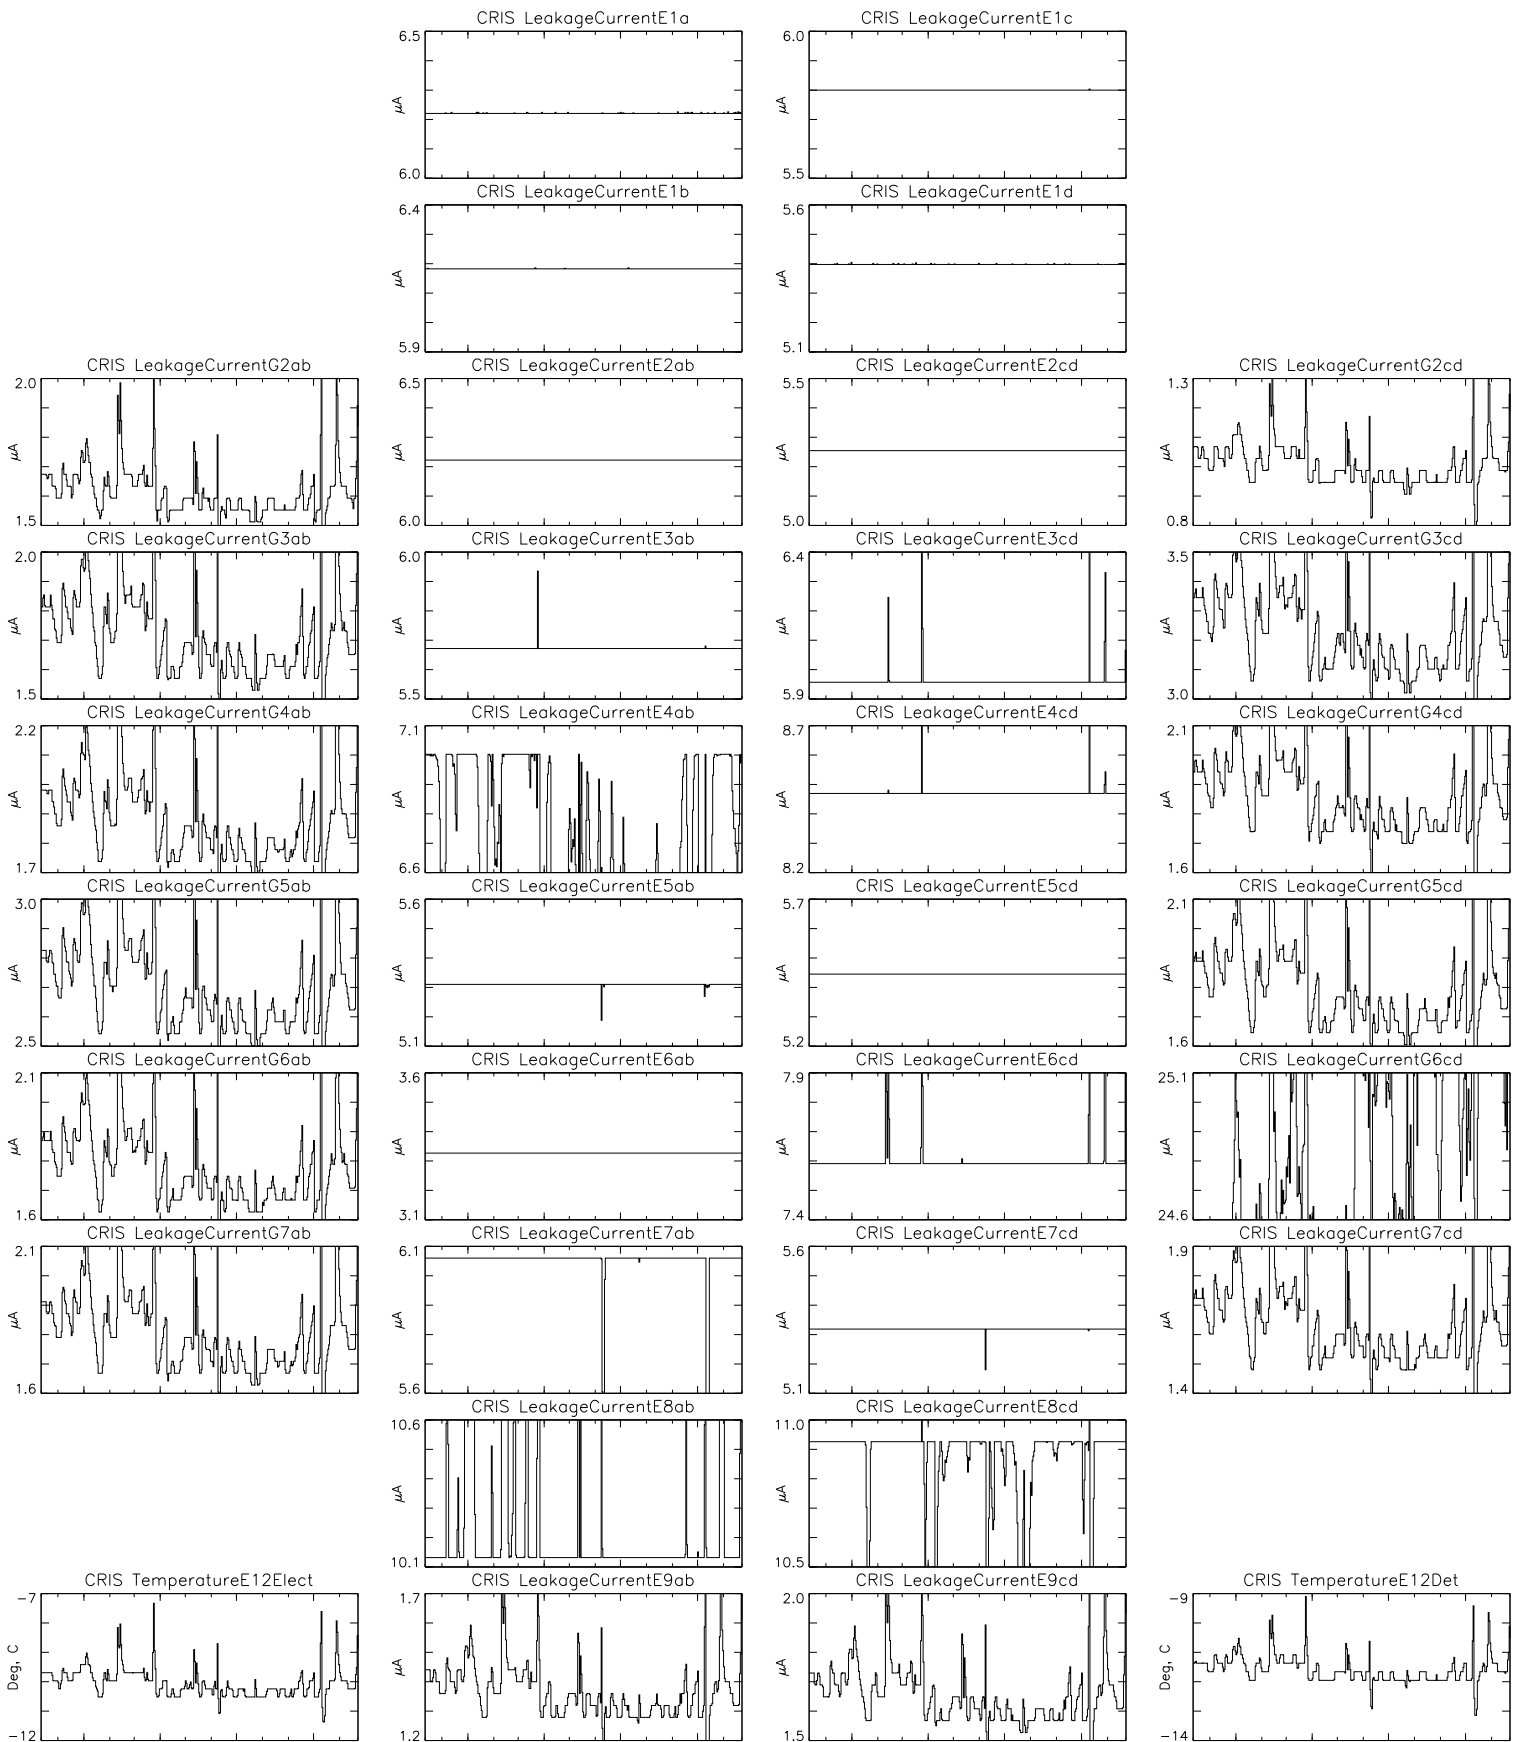

Bartels Rotation 2595-2608 – Daily Averages
(11-Nov-2023 thru 22-Nov-2024)
(315/2023 thru 327/2024)

Jan Apr Jul Oct
time (11-Nov-2023 to 23-Nov-2024)

Bartels Rotation 2595-2608 – Daily Averages
(11-Nov-2023 thru 22-Nov-2024)
(315/2023 thru 327/2024)

Jan

Apr

Jul

Oct

time (11-Nov-2023 to 23-Nov-2024)

Bartels Rotation 2595-2608 – Daily Averages
(11-Nov-2023 thru 22-Nov-2024)
(315/2023 thru 327/2024)

Jan Apr Jul Oct
time (11-Nov-2023 to 23-Nov-2024)

Bartels Rotation 2595-2608 – Daily Averages (11-Nov-2023 thru 22-Nov-2024) (315/2023 thru 327/2024)