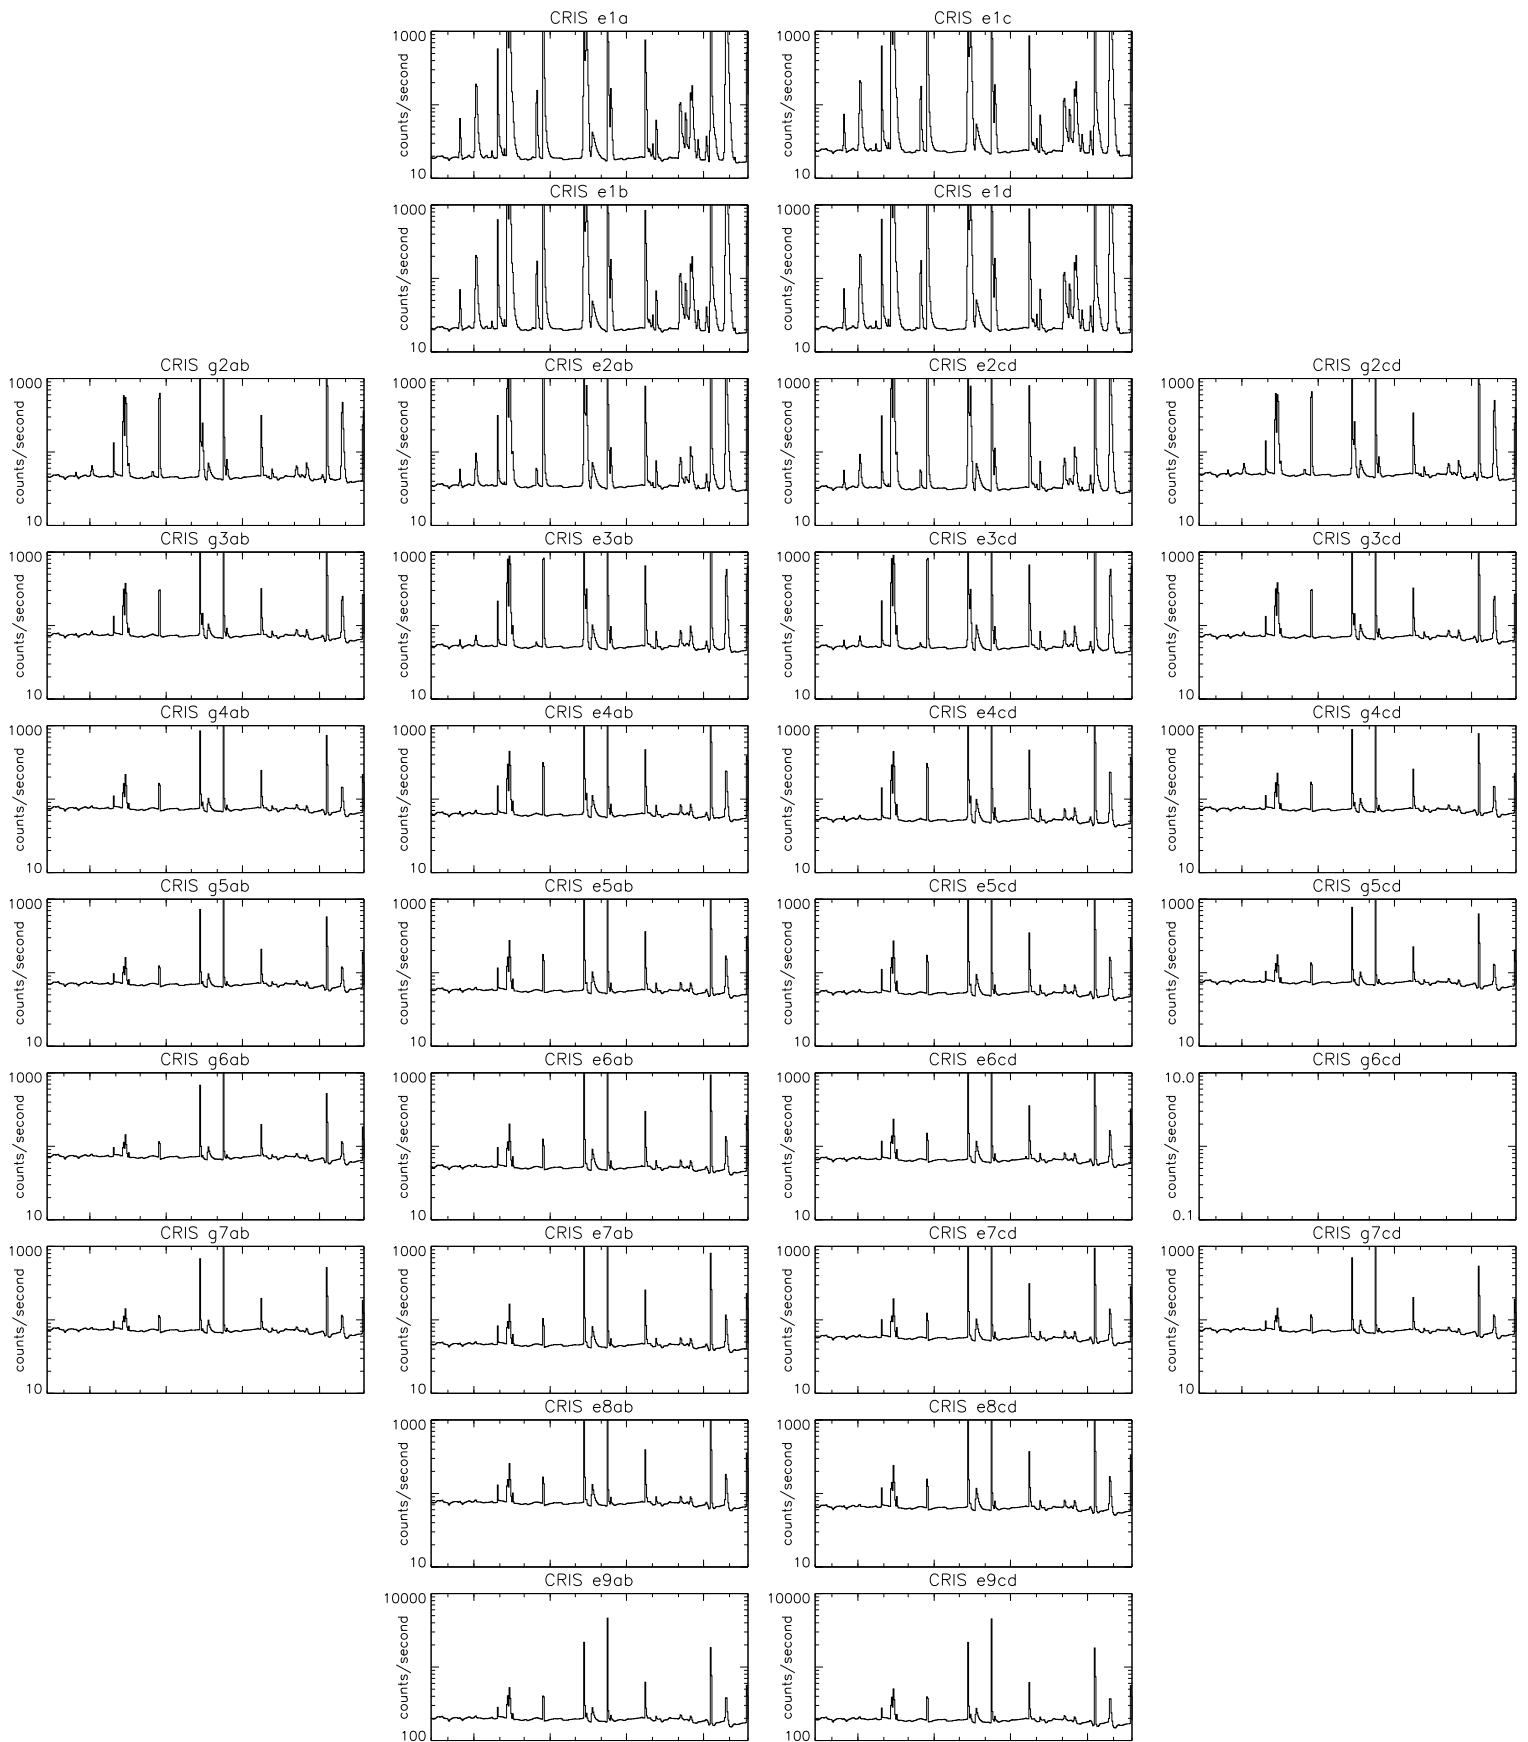

Bartels Rotation 2595-2608 – Daily Averages
(11-Nov-2023 thru 22-Nov-2024)
(315/2023 thru 327/2024)

Jan Apr Jul Oct
time (11-Nov-2023 to 23-Nov-2024)

Bartels Rotation 2595-2608 – Daily Averages
(11-Nov-2023 thru 22-Nov-2024)
(315/2023 thru 327/2024)

Jan

Apr

Jul

Oct

time (11-Nov-2023 to 23-Nov-2024)

Bartels Rotation 2595-2608 – Daily Averages
(11-Nov-2023 thru 22-Nov-2024)
(315/2023 thru 327/2024)

Jan Apr Jul Oct
time (11-Nov-2023 to 23-Nov-2024)

Bartels Rotation 2595-2608 – Daily Averages (11-Nov-2023 thru 22-Nov-2024) (315/2023 thru 327/2024)