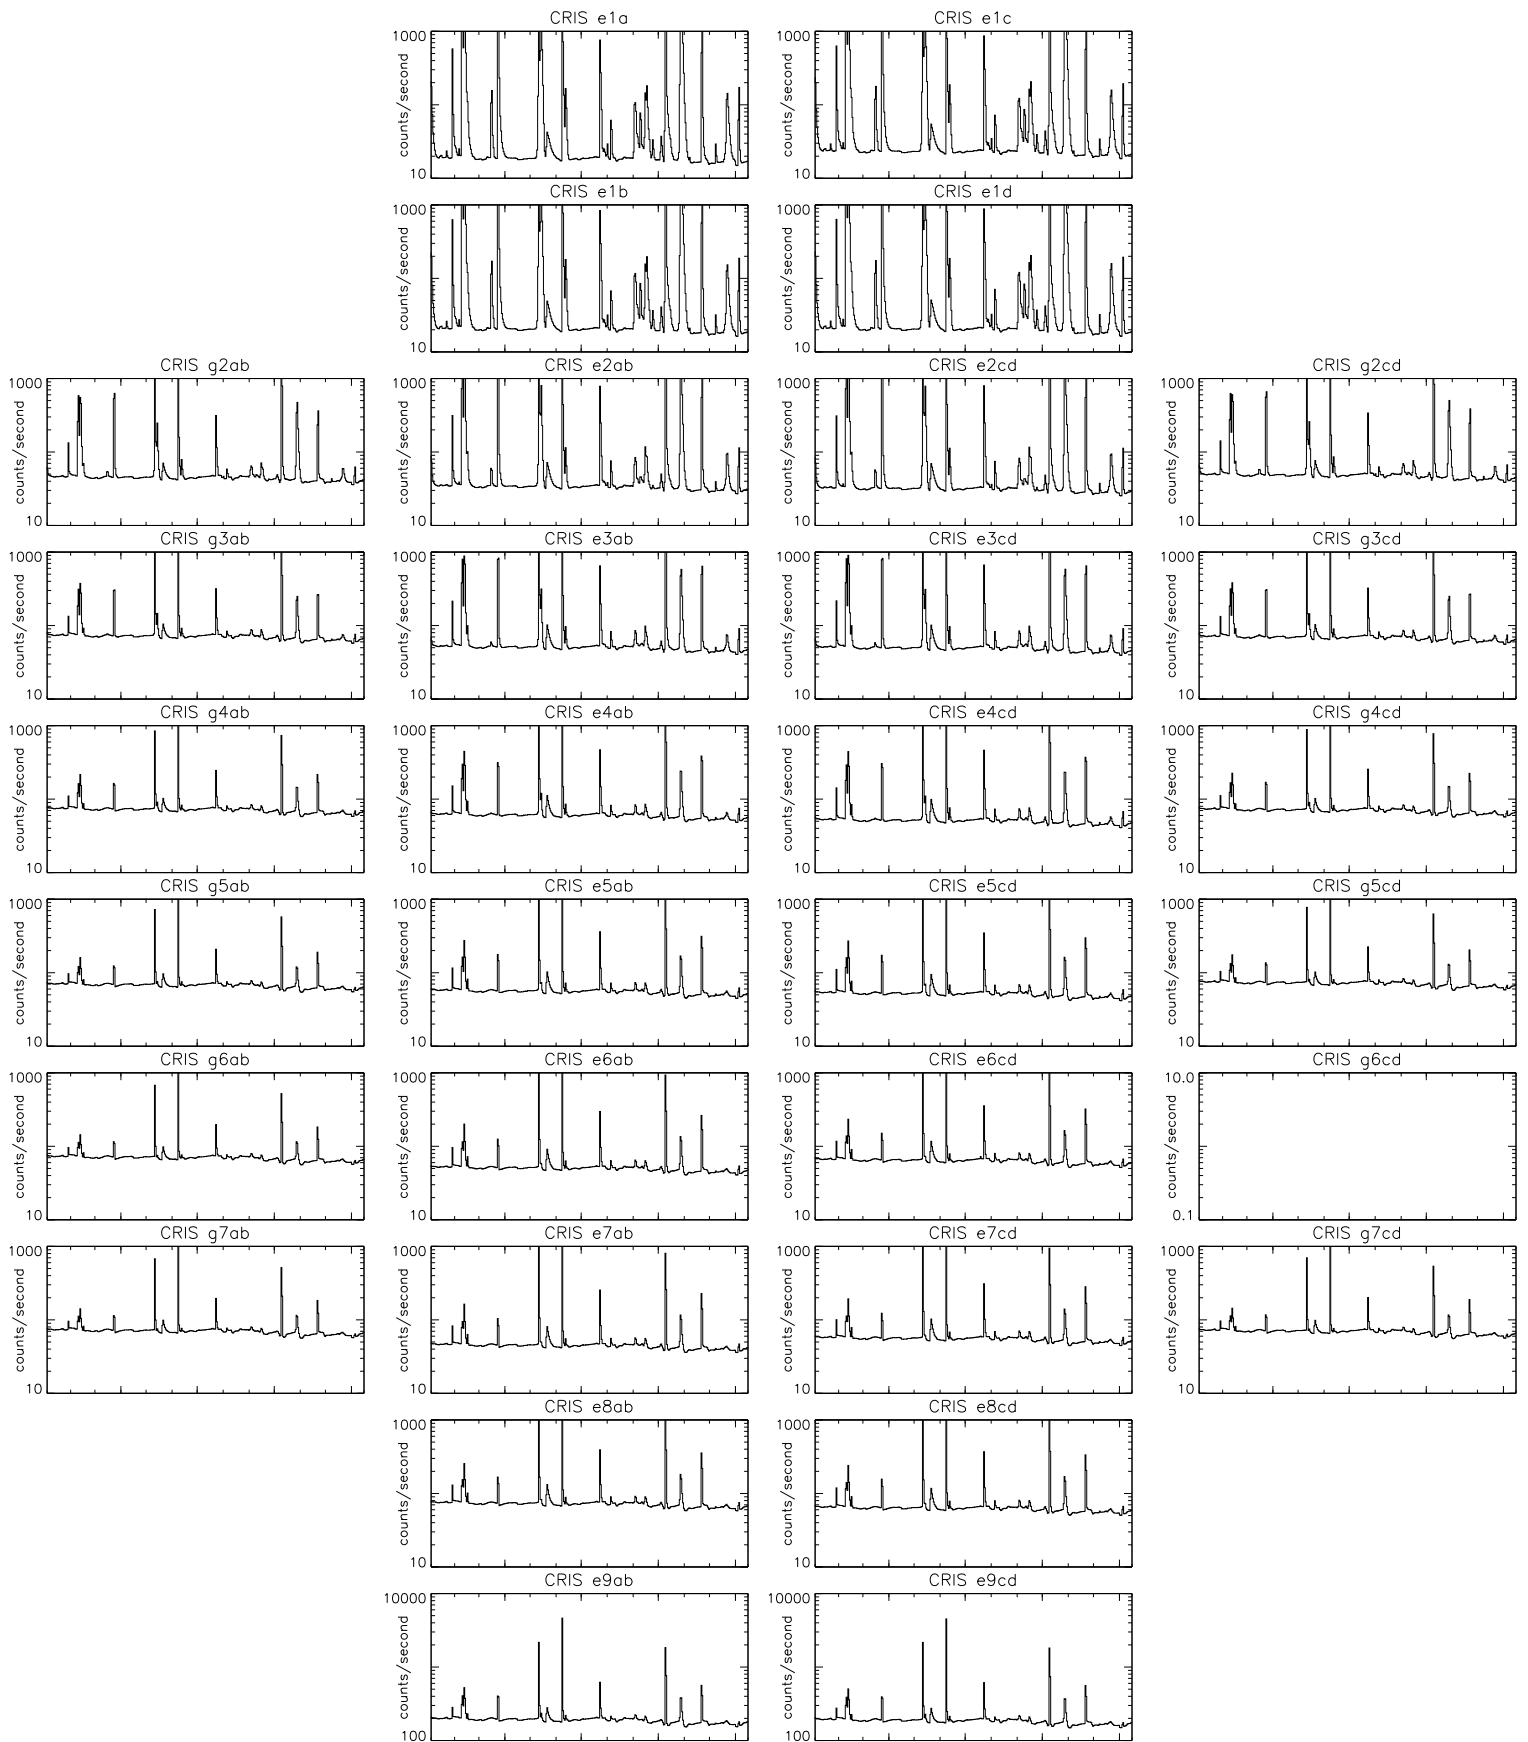

Bartels Rotation 2597-2610 – Daily Averages
 (04-Jan-2024 thru 15-Jan-2025)
 (004/2024 thru 015/2025)

Apr Jul Oct Jan
 time (04-Jan-2024 to 16-Jan-2025)

Bartels Rotation 2597-2610 – Daily Averages
 (04-Jan-2024 thru 15-Jan-2025)
 (004/2024 thru 015/2025)

Apr Jul Oct Jan
 time (04-Jan-2024 to 16-Jan-2025)

Bartels Rotation 2597-2610 – Daily Averages
(04-Jan-2024 thru 15-Jan-2025)
(004/2024 thru 015/2025)

Apr Jul Oct Jan
time (04-Jan-2024 to 16-Jan-2025)

Bartels Rotation 2597-2610 – Daily Averages
 (04-Jan-2024 thru 15-Jan-2025)
 (004/2024 thru 015/2025)

Apr Jul Oct Jan
 time (04-Jan-2024 to 16-Jan-2025)