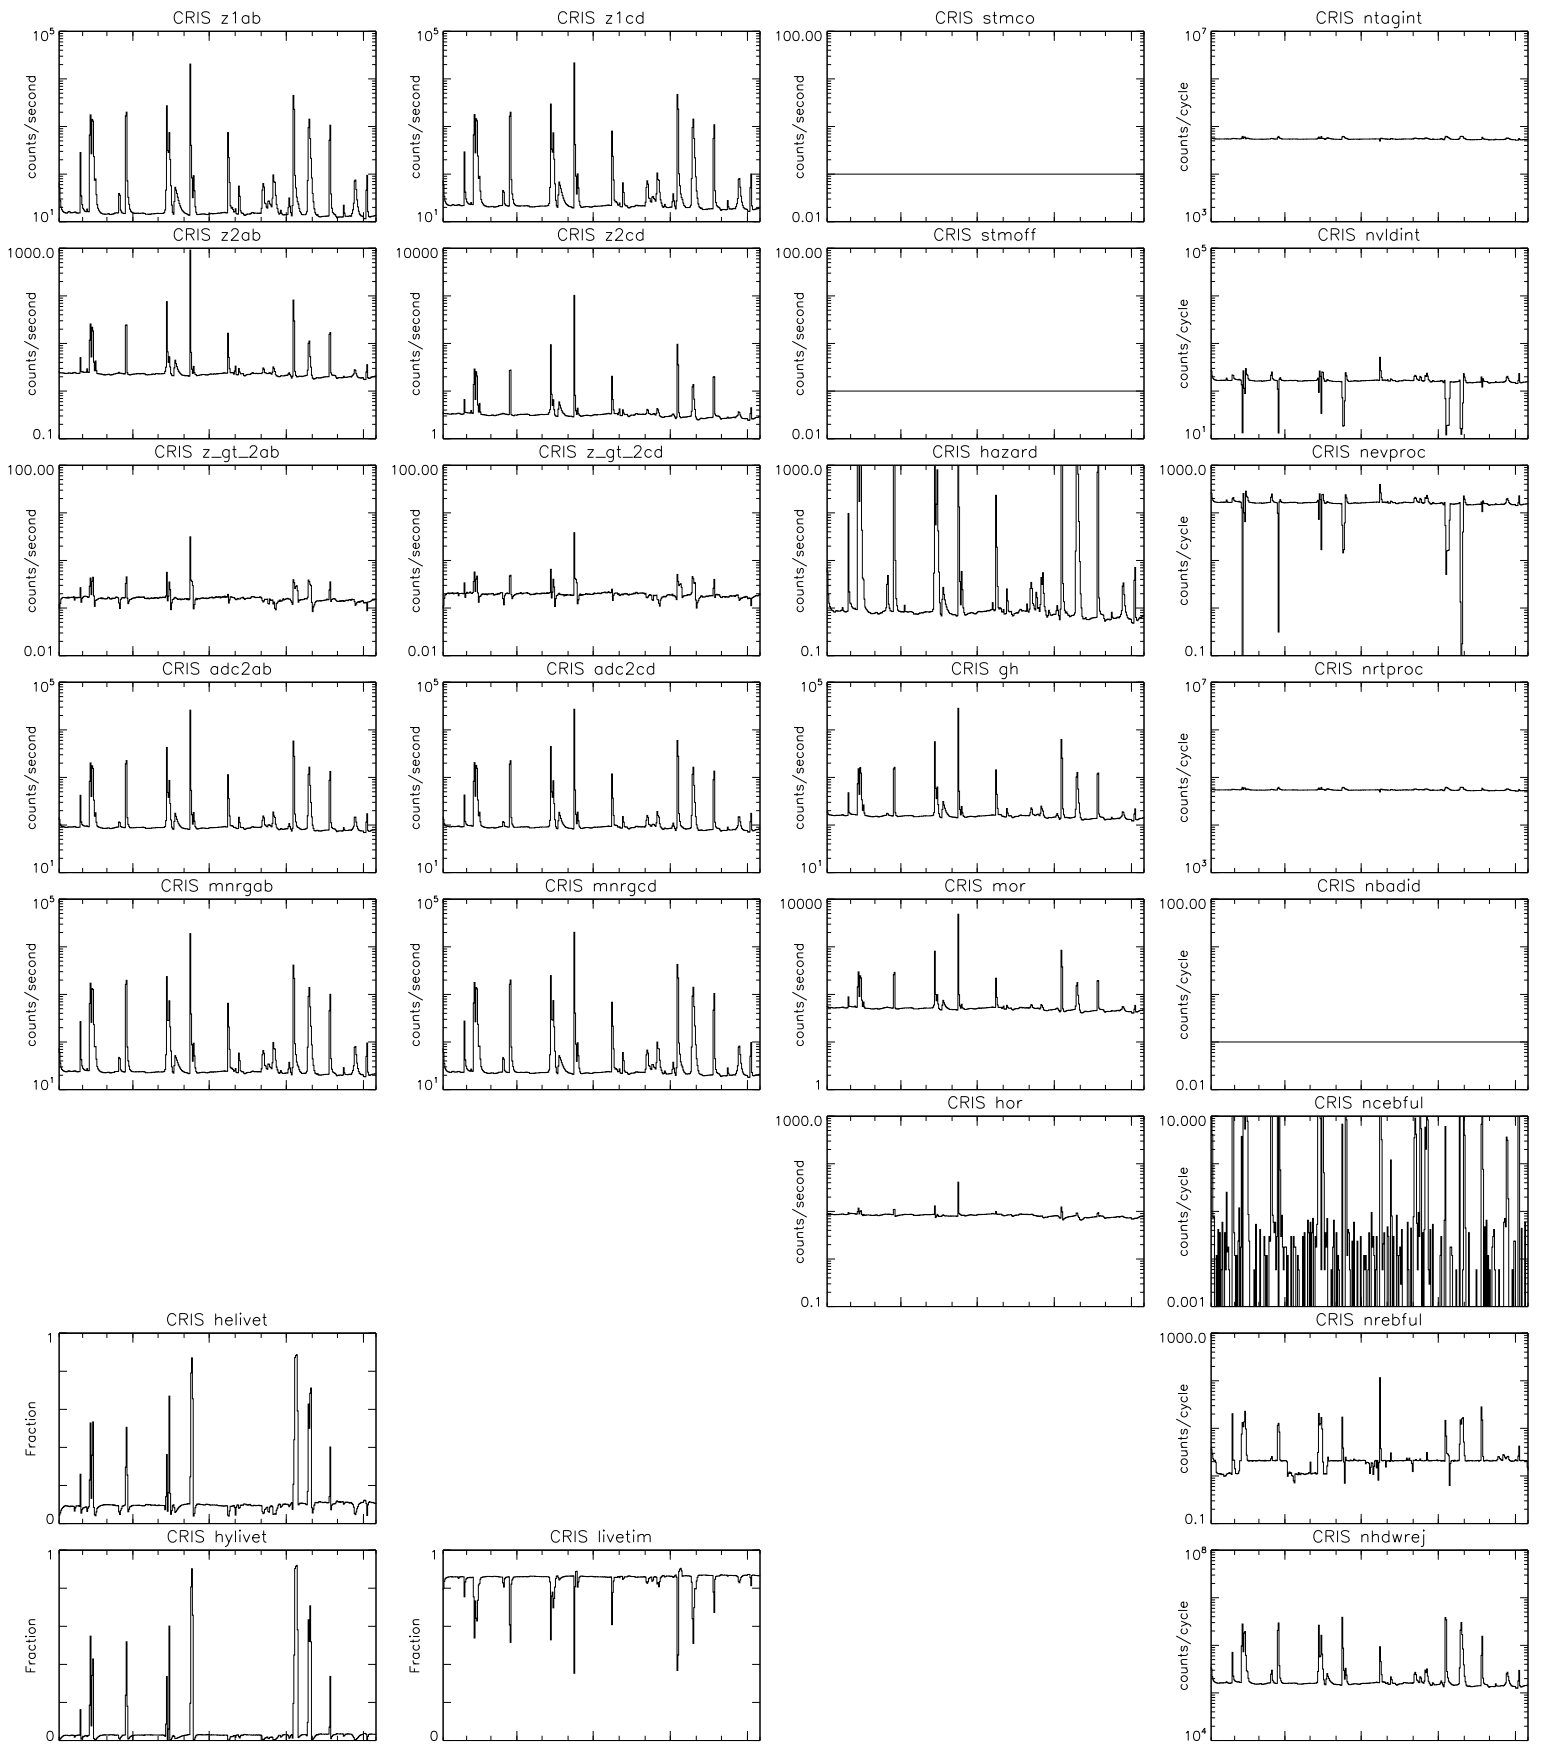

Bartels Rotation 2597-2610 – Daily Averages
 (04-Jan-2024 thru 15-Jan-2025)
 (004/2024 thru 015/2025)

Apr Jul Oct Jan
 time (04-Jan-2024 to 16-Jan-2025)

Bartels Rotation 2597-2610 – Daily Averages
 (04-Jan-2024 thru 15-Jan-2025)
 (004/2024 thru 015/2025)

Apr Jul Oct Jan
 time (04-Jan-2024 to 16-Jan-2025)

Bartels Rotation 2597-2610 – Daily Averages
(04-Jan-2024 thru 15-Jan-2025)
(004/2024 thru 015/2025)

Apr Jul Oct Jan
time (04-Jan-2024 to 16-Jan-2025)

Bartels Rotation 2597-2610 – Daily Averages
 (04-Jan-2024 thru 15-Jan-2025)
 (004/2024 thru 015/2025)

Apr Jul Oct Jan
 time (04-Jan-2024 to 16-Jan-2025)