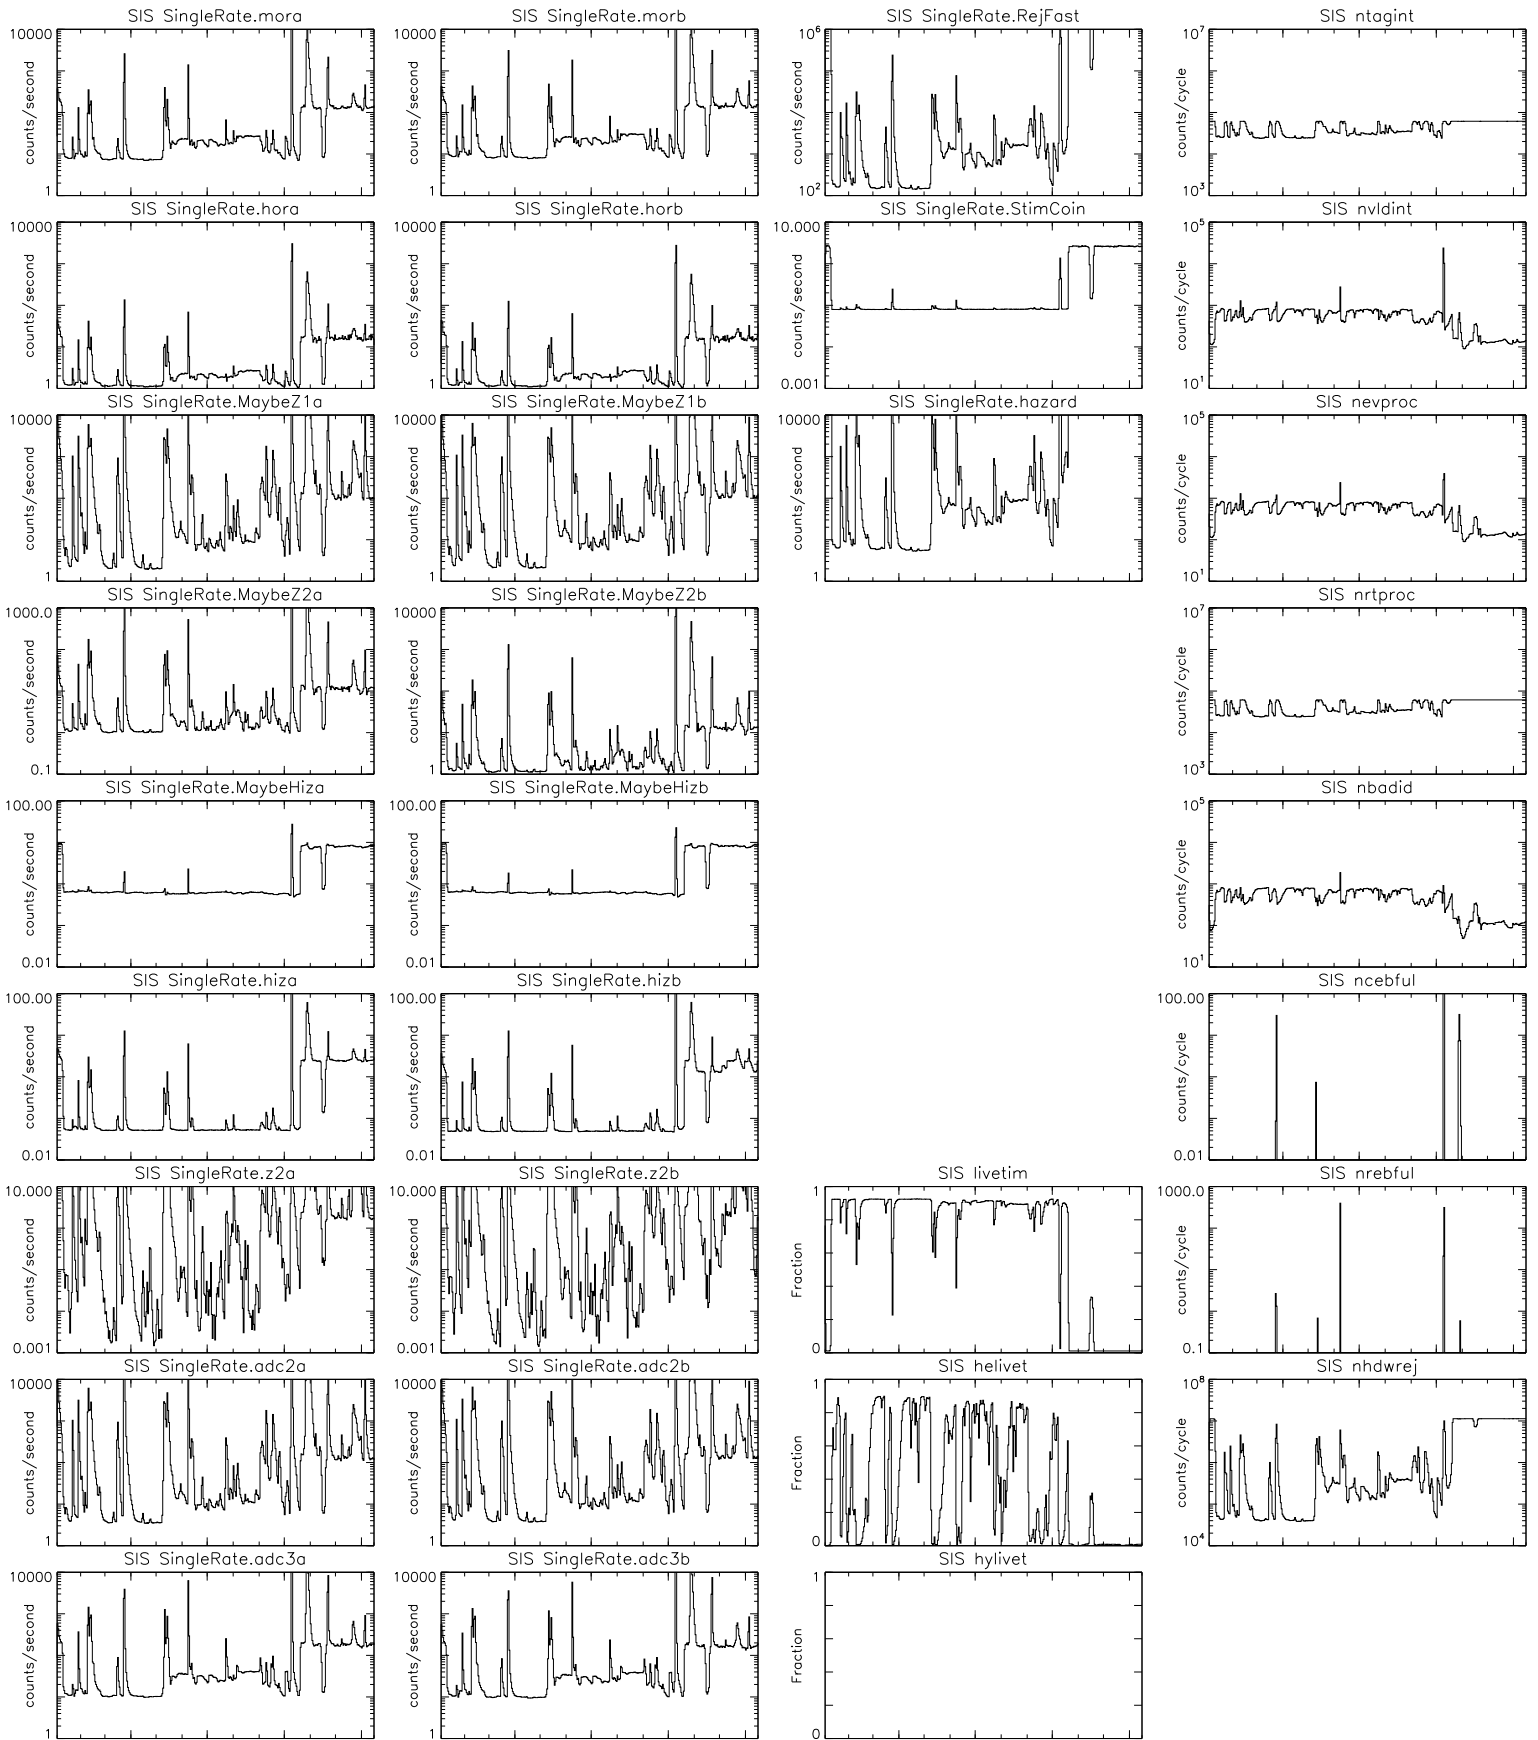

Bartels Rotation 2597-2610 – Daily Averages  
(04-Jan-2024 thru 15-Jan-2025)  
(004/2024 thru 015/2025)

Apr Jul Oct Jan  
time (04-Jan-2024 to 16-Jan-2025)

Bartels Rotation 2597-2610 – Daily Averages  
(04-Jan-2024 thru 15-Jan-2025)  
(004/2024 thru 015/2025)

Apr Jul Oct Jan  
time (04-Jan-2024 to 16-Jan-2025)

Bartels Rotation 2597-2610 – Daily Averages  
 (04-Jan-2024 thru 15-Jan-2025)  
 (004/2024 thru 015/2025)

Apr Jul Oct Jan  
 time (04-Jan-2024 to 16-Jan-2025)