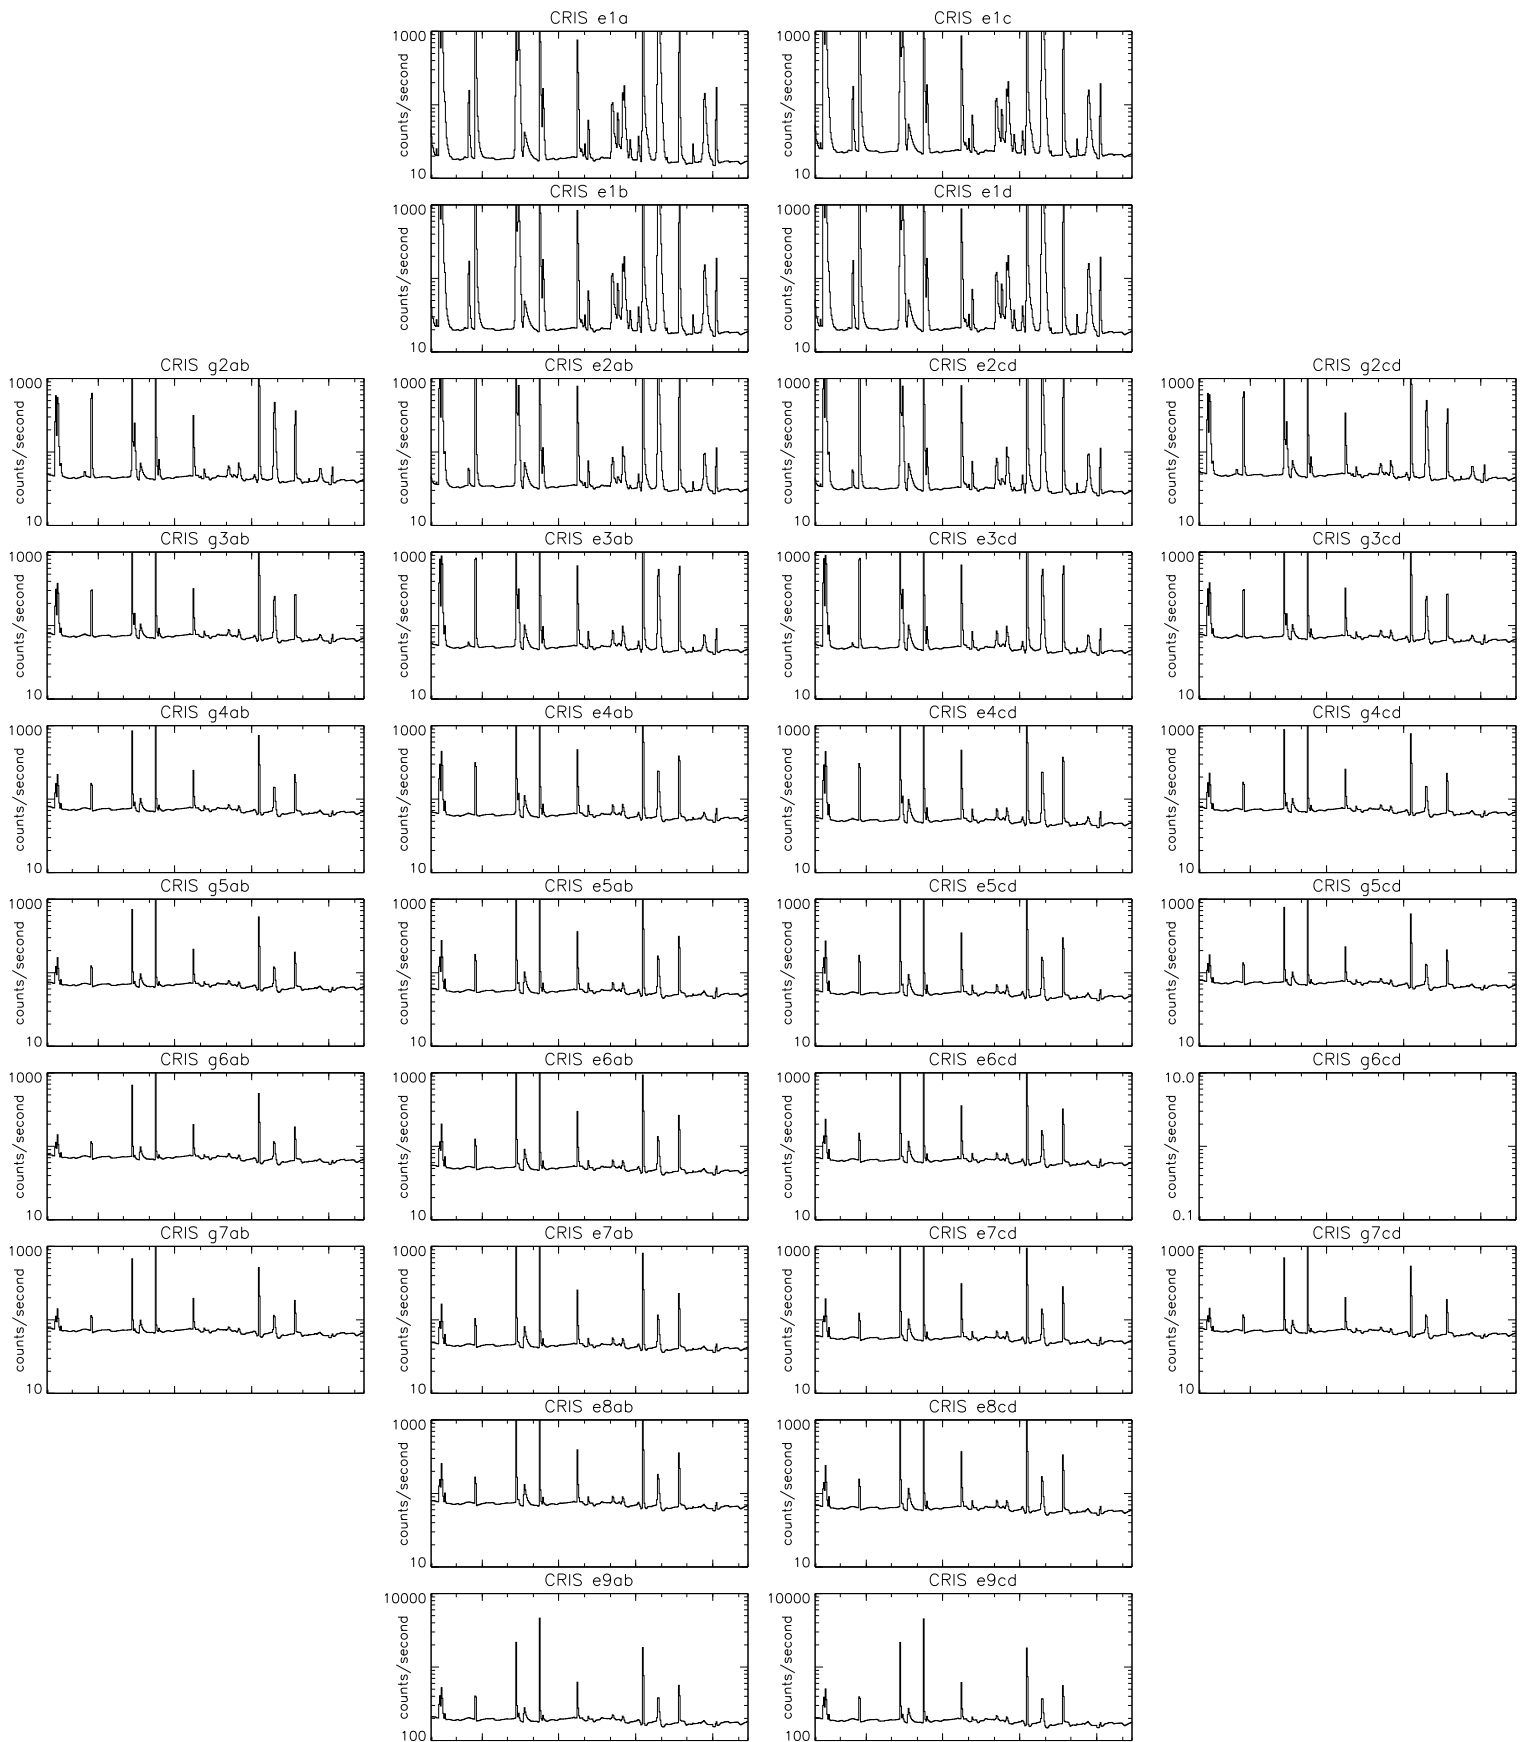

Bartels Rotation 2598-2611 – Daily Averages  
 (31-Jan-2024 thru 11-Feb-2025)  
 (031/2024 thru 042/2025)

Apr Jul Oct Jan  
 time (31-Jan-2024 to 12-Feb-2025)

Bartels Rotation 2598–2611 – Daily Averages  
 (31-Jan-2024 thru 11-Feb-2025)  
 (031/2024 thru 042/2025)

Apr

Jul

Oct

Jan

time (31-Jan-2024 to 12-Feb-2025)

Bartels Rotation 2598-2611 – Daily Averages  
(31-Jan-2024 thru 11-Feb-2025)  
(031/2024 thru 042/2025)

Apr Jul Oct Jan  
time (31-Jan-2024 to 12-Feb-2025)

# Bartels Rotation 2598-2611 – Daily Averages (31-Jan-2024 thru 11-Feb-2025) (031/2024 thru 042/2025)