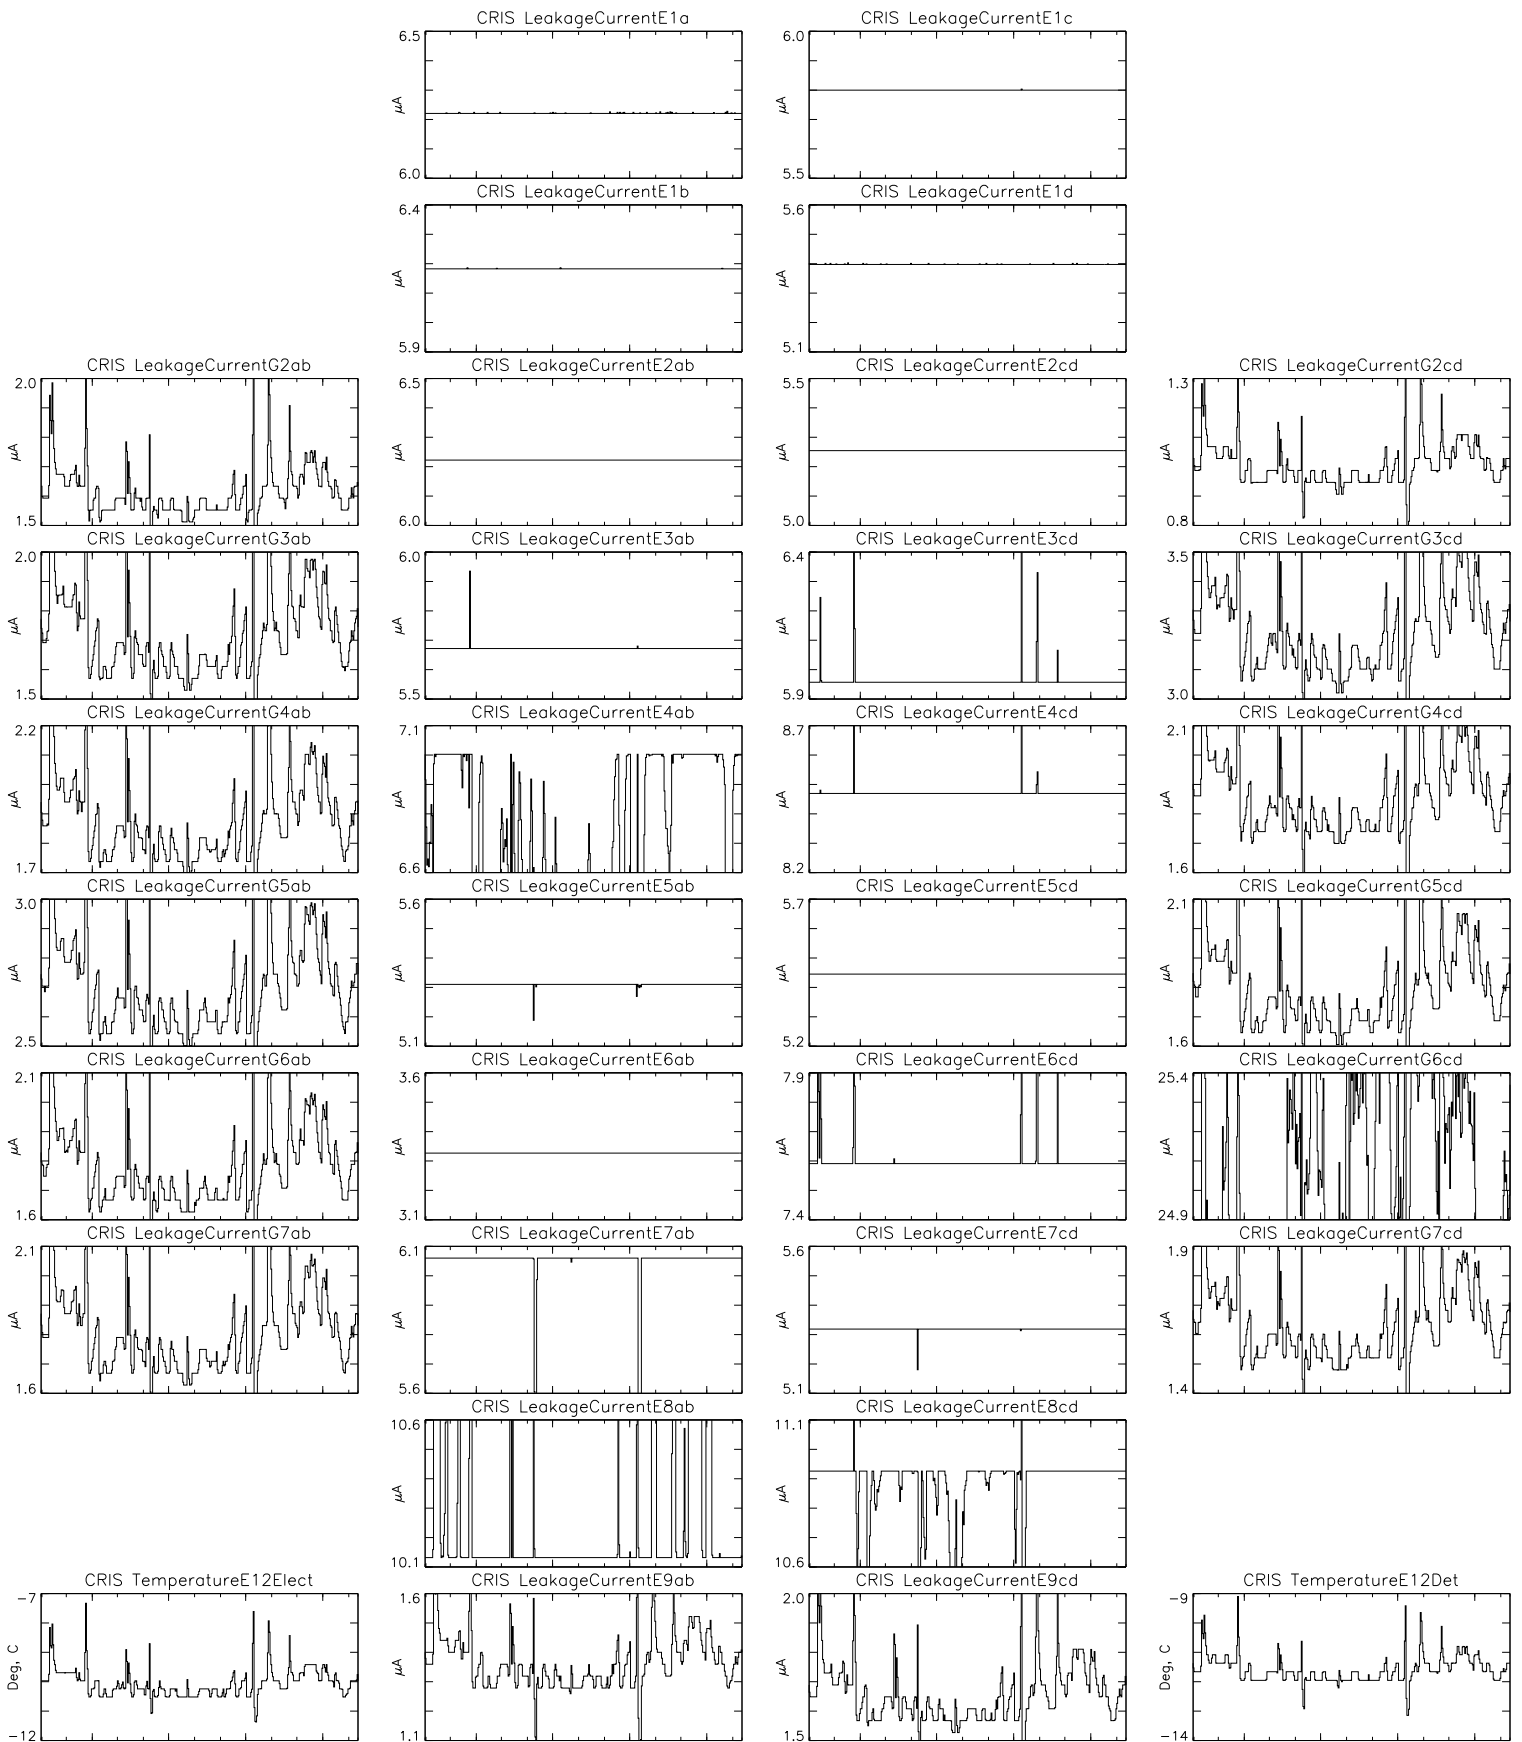

Bartels Rotation 2598-2611 – Daily Averages  
 (31-Jan-2024 thru 11-Feb-2025)  
 (031/2024 thru 042/2025)

Apr Jul Oct Jan  
 time (31-Jan-2024 to 12-Feb-2025)

Bartels Rotation 2598–2611 – Daily Averages  
 (31-Jan-2024 thru 11-Feb-2025)  
 (031/2024 thru 042/2025)

Apr

Jul

Oct

Jan

time (31-Jan-2024 to 12-Feb-2025)

Bartels Rotation 2598-2611 – Daily Averages  
(31-Jan-2024 thru 11-Feb-2025)  
(031/2024 thru 042/2025)

Apr Jul Oct Jan  
time (31-Jan-2024 to 12-Feb-2025)

# Bartels Rotation 2598-2611 – Daily Averages (31-Jan-2024 thru 11-Feb-2025) (031/2024 thru 042/2025)