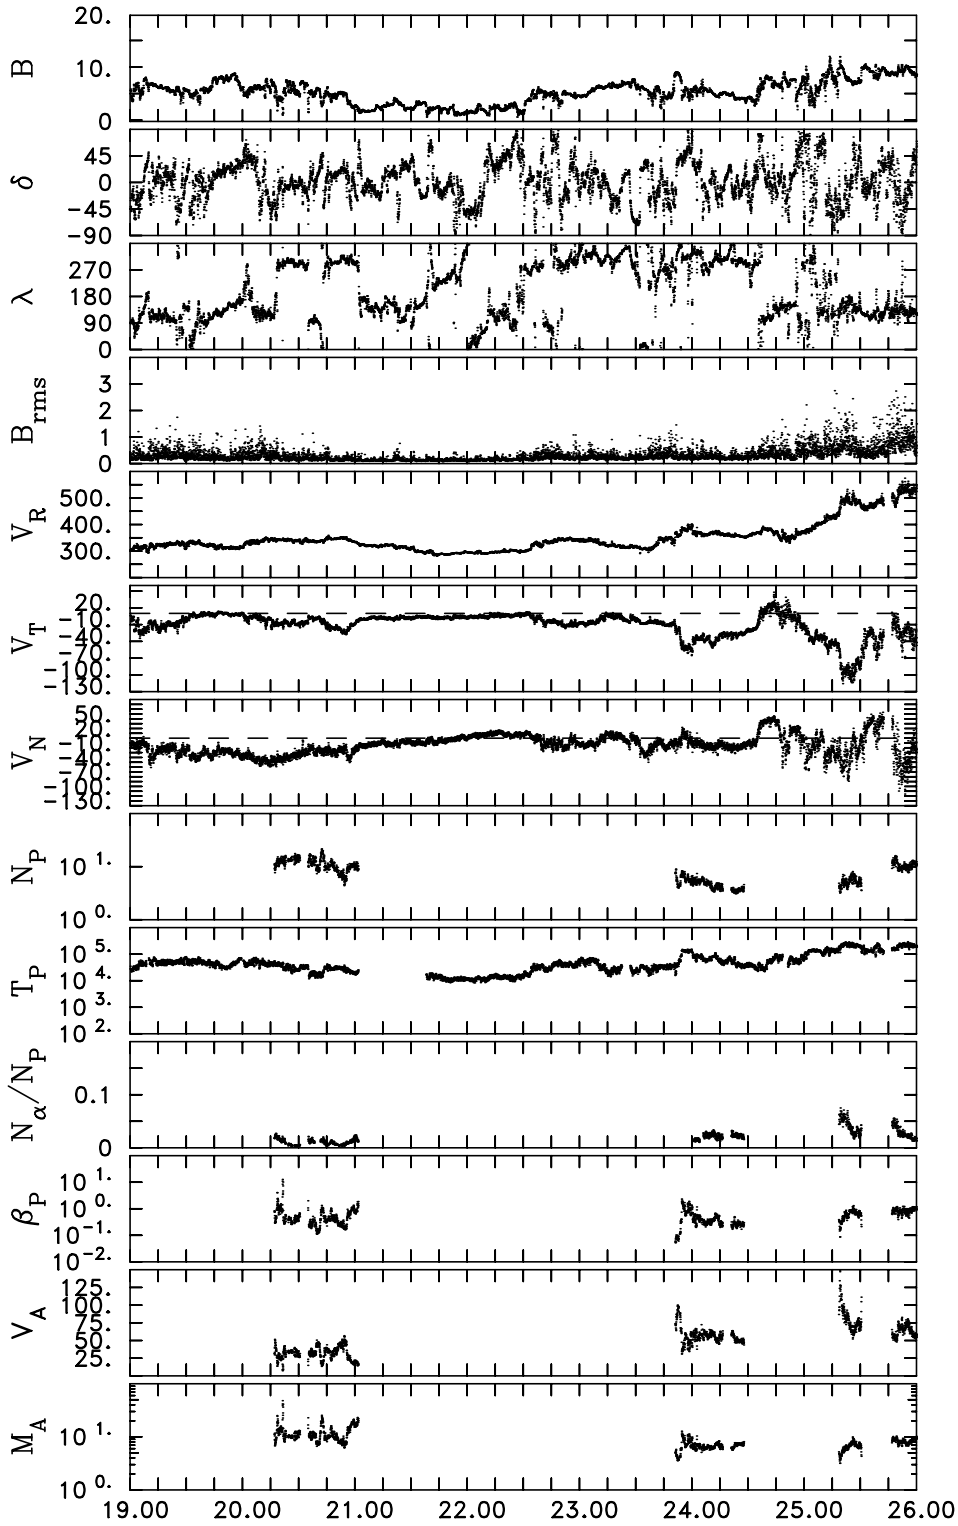

ACE-SWE-MAG-LV2-RTN-2021-019-2021-045.TXT

$X_{sc} = 1.452e+08$ km
 $Y_{sc} = -9.235e+05$ km
 $Z_{sc} = -1.250e+07$ km

Day
(2021)

$X_{sc} = 1.452e+08$ km
 $Y_{sc} = -9.667e+05$ km
 $Z_{sc} = -1.412e+07$ km