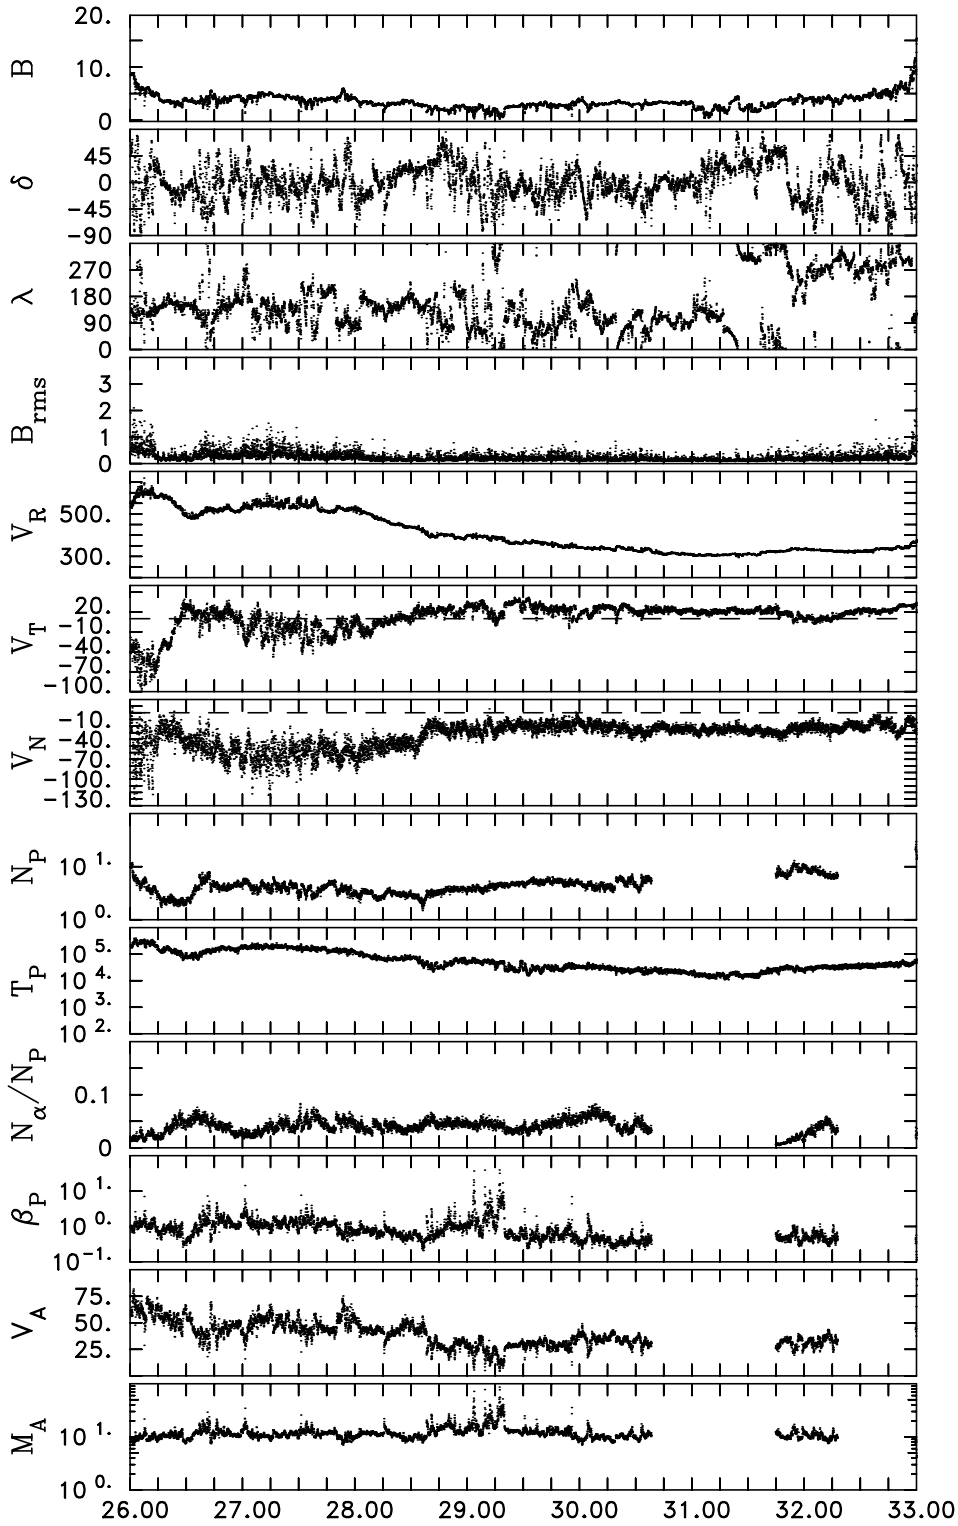

ACE-SWE-MAG-LV2-RTN-2021-019-2021-045.TXT

$X_{sc} = 1.452e+08$  km  
 $Y_{sc} = -9.667e+05$  km  
 $Z_{sc} = -1.412e+07$  km

Day  
(2021)

$X_{sc} = 1.452e+08$  km  
 $Y_{sc} = -9.906e+05$  km  
 $Z_{sc} = -1.553e+07$  km