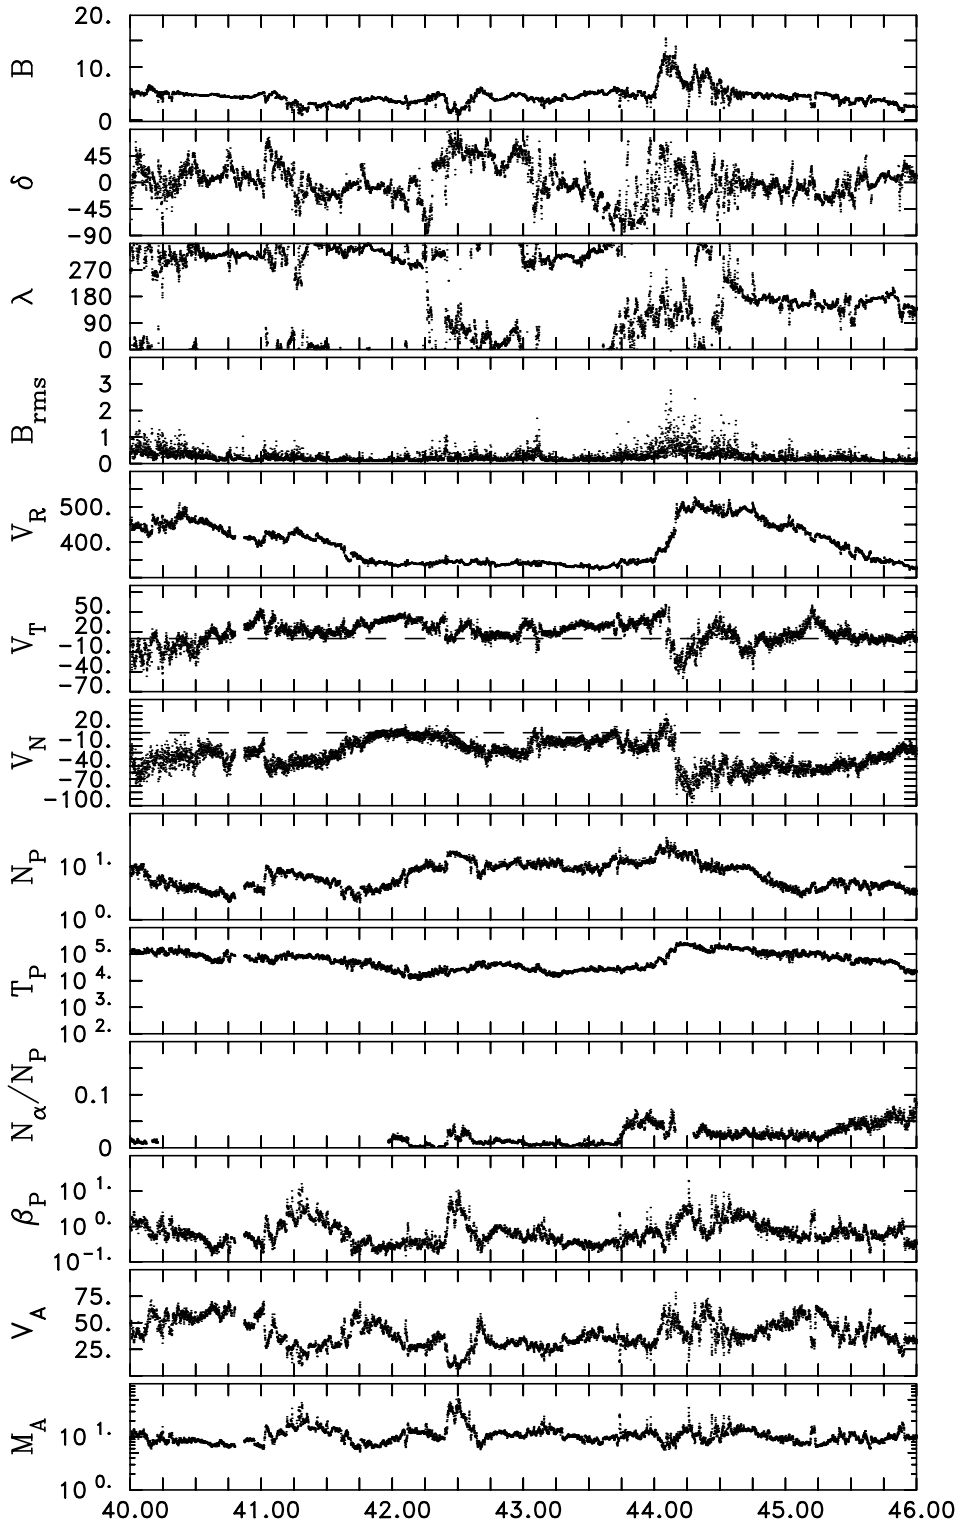

ACE-SWE-MAG-LV2-RTN-2021-019-2021-045.TXT

$X_{sc} = 1.452e+08$  km  
 $Y_{sc} = -1.004e+06$  km  
 $Z_{sc} = -1.670e+07$  km

Day  
(2021)

$= 1.452e+08$  km  
 $= -1.007e+06$  km  
 $= -1.749e+07$  km