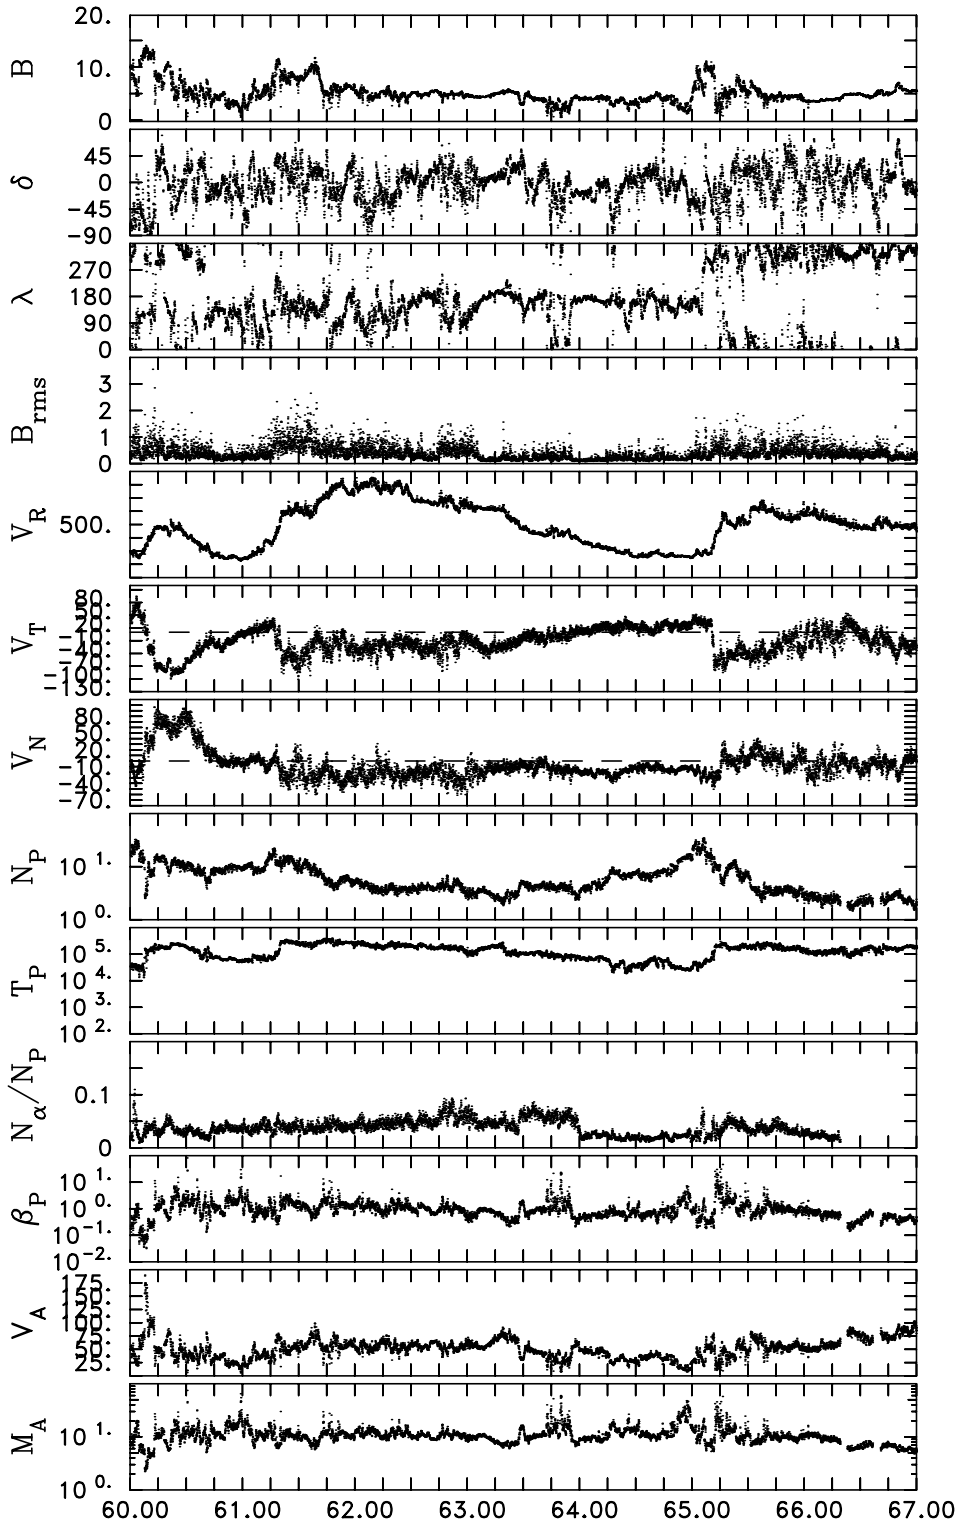

ACE-SWE-MAG-LV2-RTN-2021-046-2021-072.TXT

$X_{sc} = 1.455e+08$ km
 $Y_{sc} = -9.498e+05$ km
 $Z_{sc} = -1.857e+07$ km

Day
(2021)

$= -1.458e+08$ km
 $= 9.012e+05$ km
 $= -1.869e+07$ km