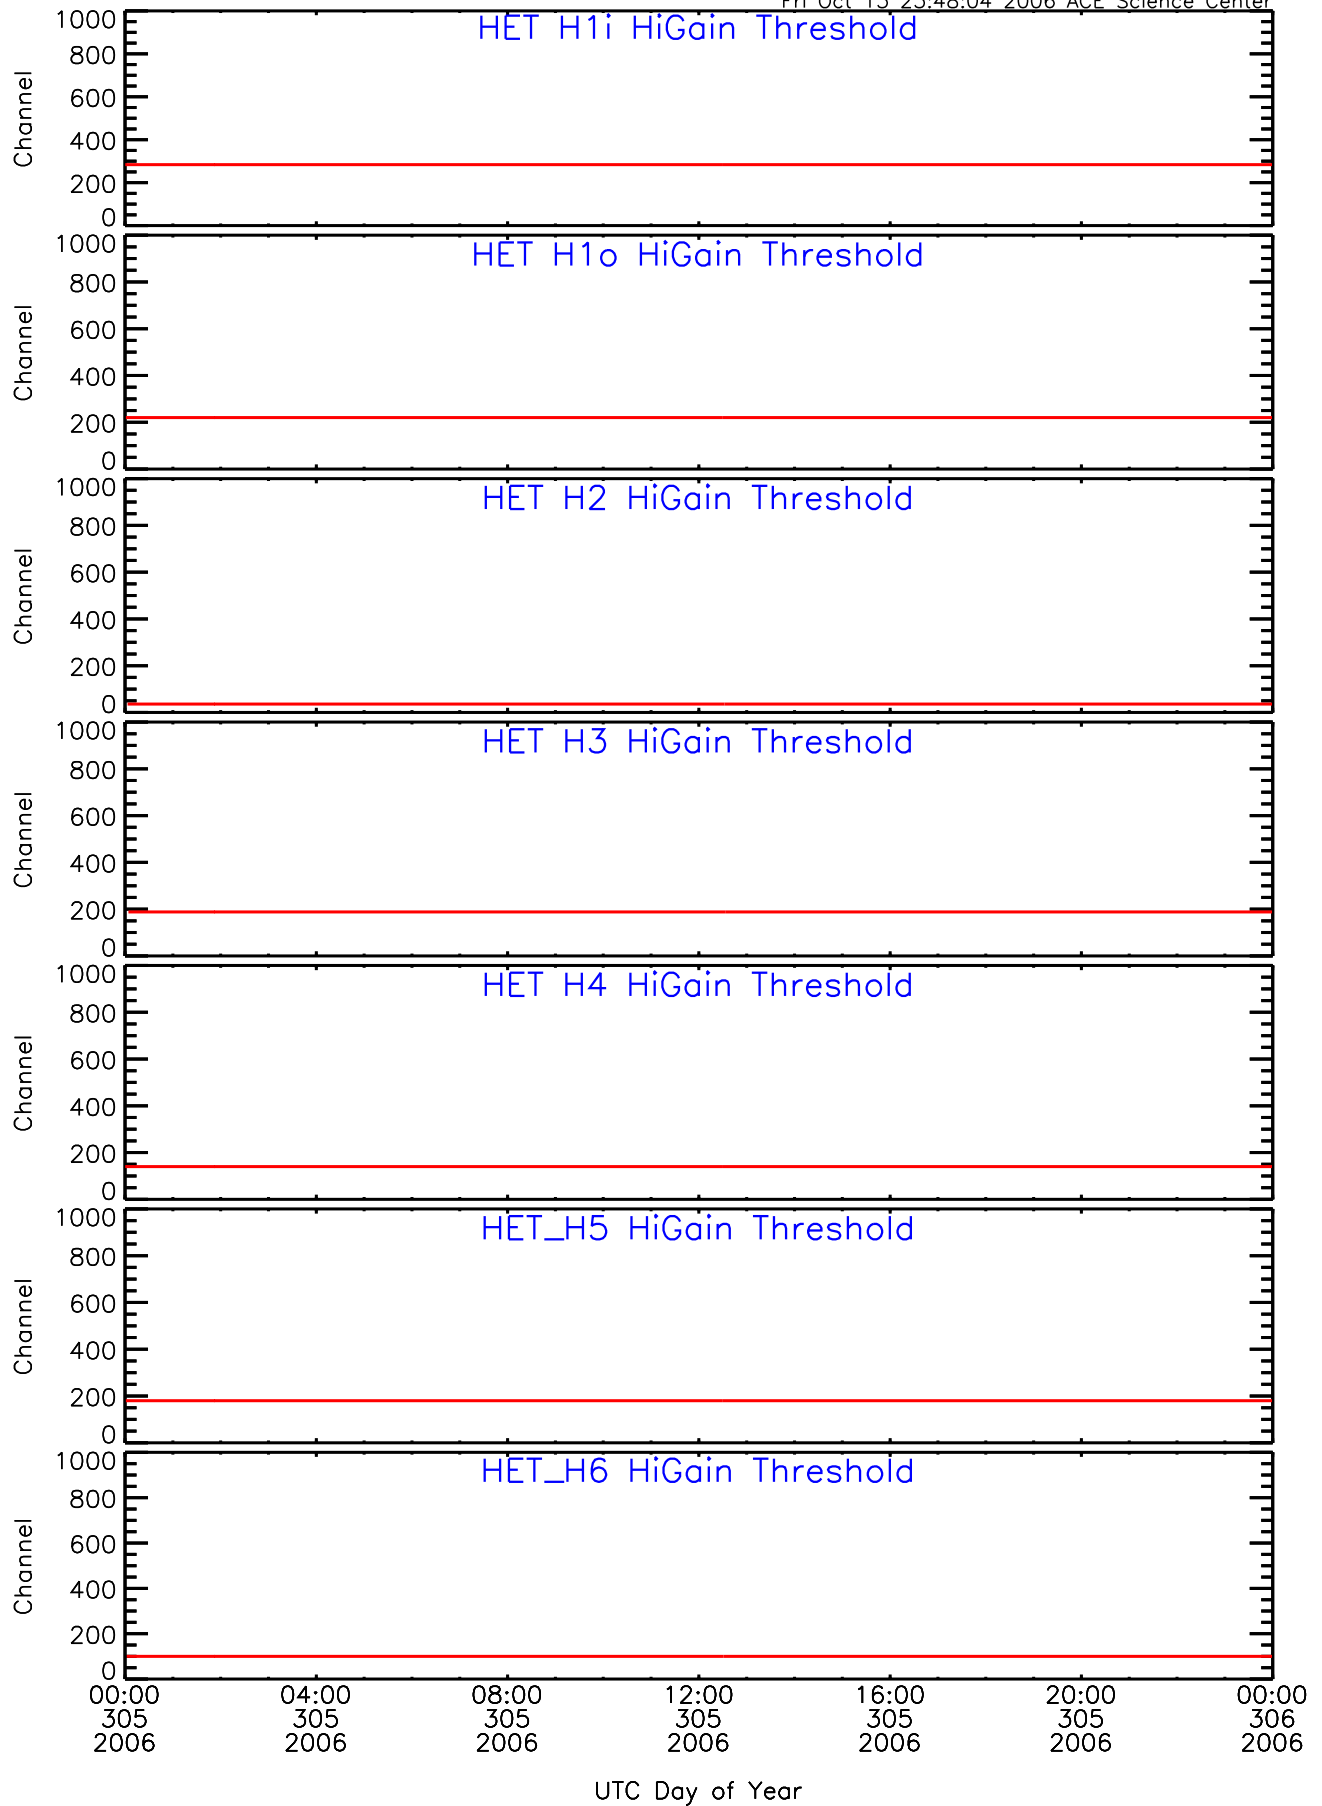

HET ahead Housekeeping Data for 2006-305

Fri Oct 13 23:47:59 2006 ACE Science Center

HET ahead Housekeeping Data for 2006-305

Fri Oct 13 23:48:04 2006 ACE Science Center

HET ahead Housekeeping Data for 2006-305

Fri Oct 13 23:48:09 2006 ACE Science Center

HET ahead Housekeeping Data for 2006-305

Fri Oct 13 23:48:14 2006 ACE Science Center