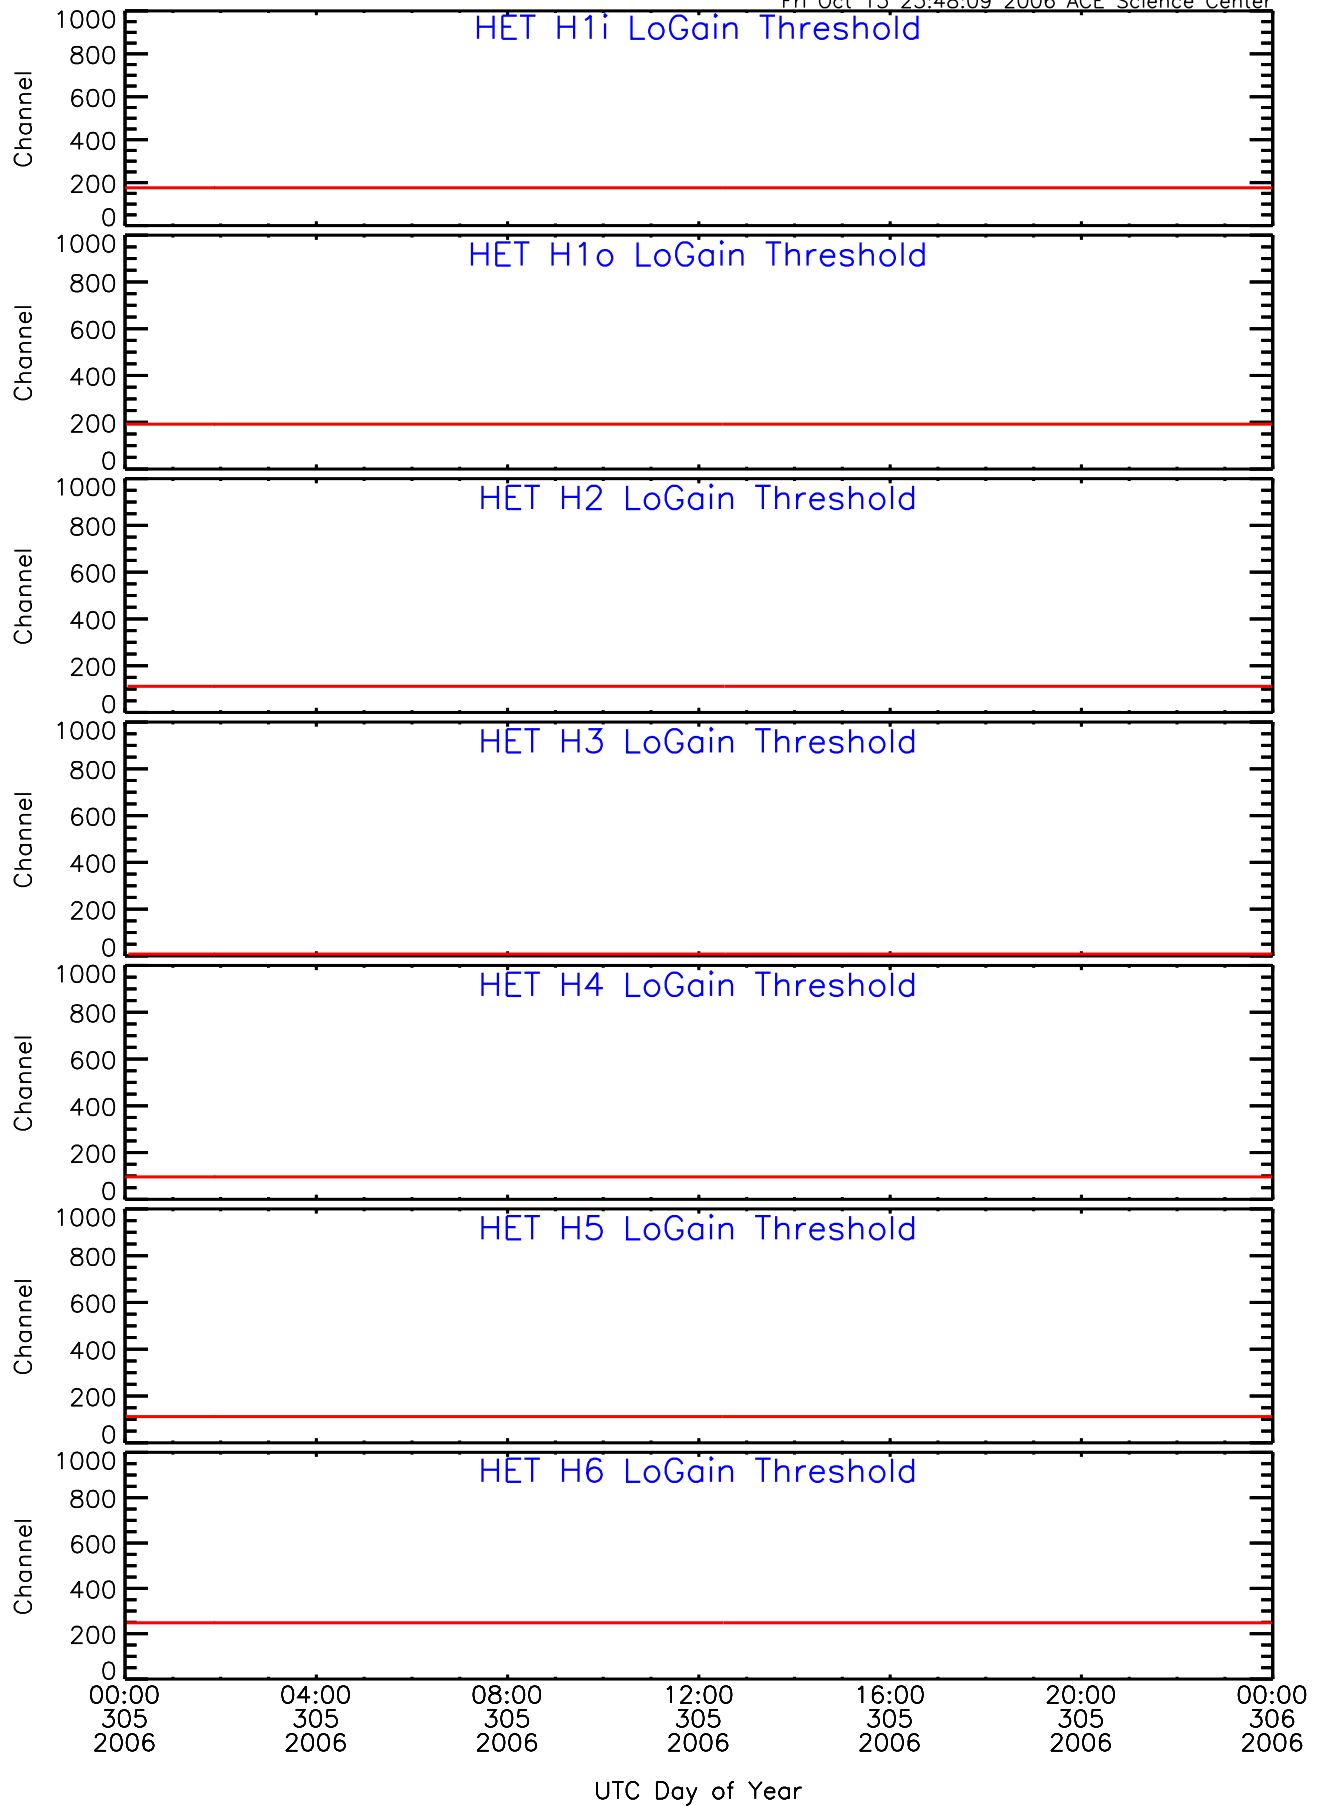

HET ahead Housekeeping Data for 2006-305

Fri Oct 13 23:47:59 2006 ACE Science Center

HET ahead Housekeeping Data for 2006-305

Fri Oct 13 23:48:04 2006 ACE Science Center

HET ahead Housekeeping Data for 2006-305

Fri Oct 13 23:48:09 2006 ACE Science Center

HET ahead Housekeeping Data for 2006-305

Fri Oct 13 23:48:14 2006 ACE Science Center