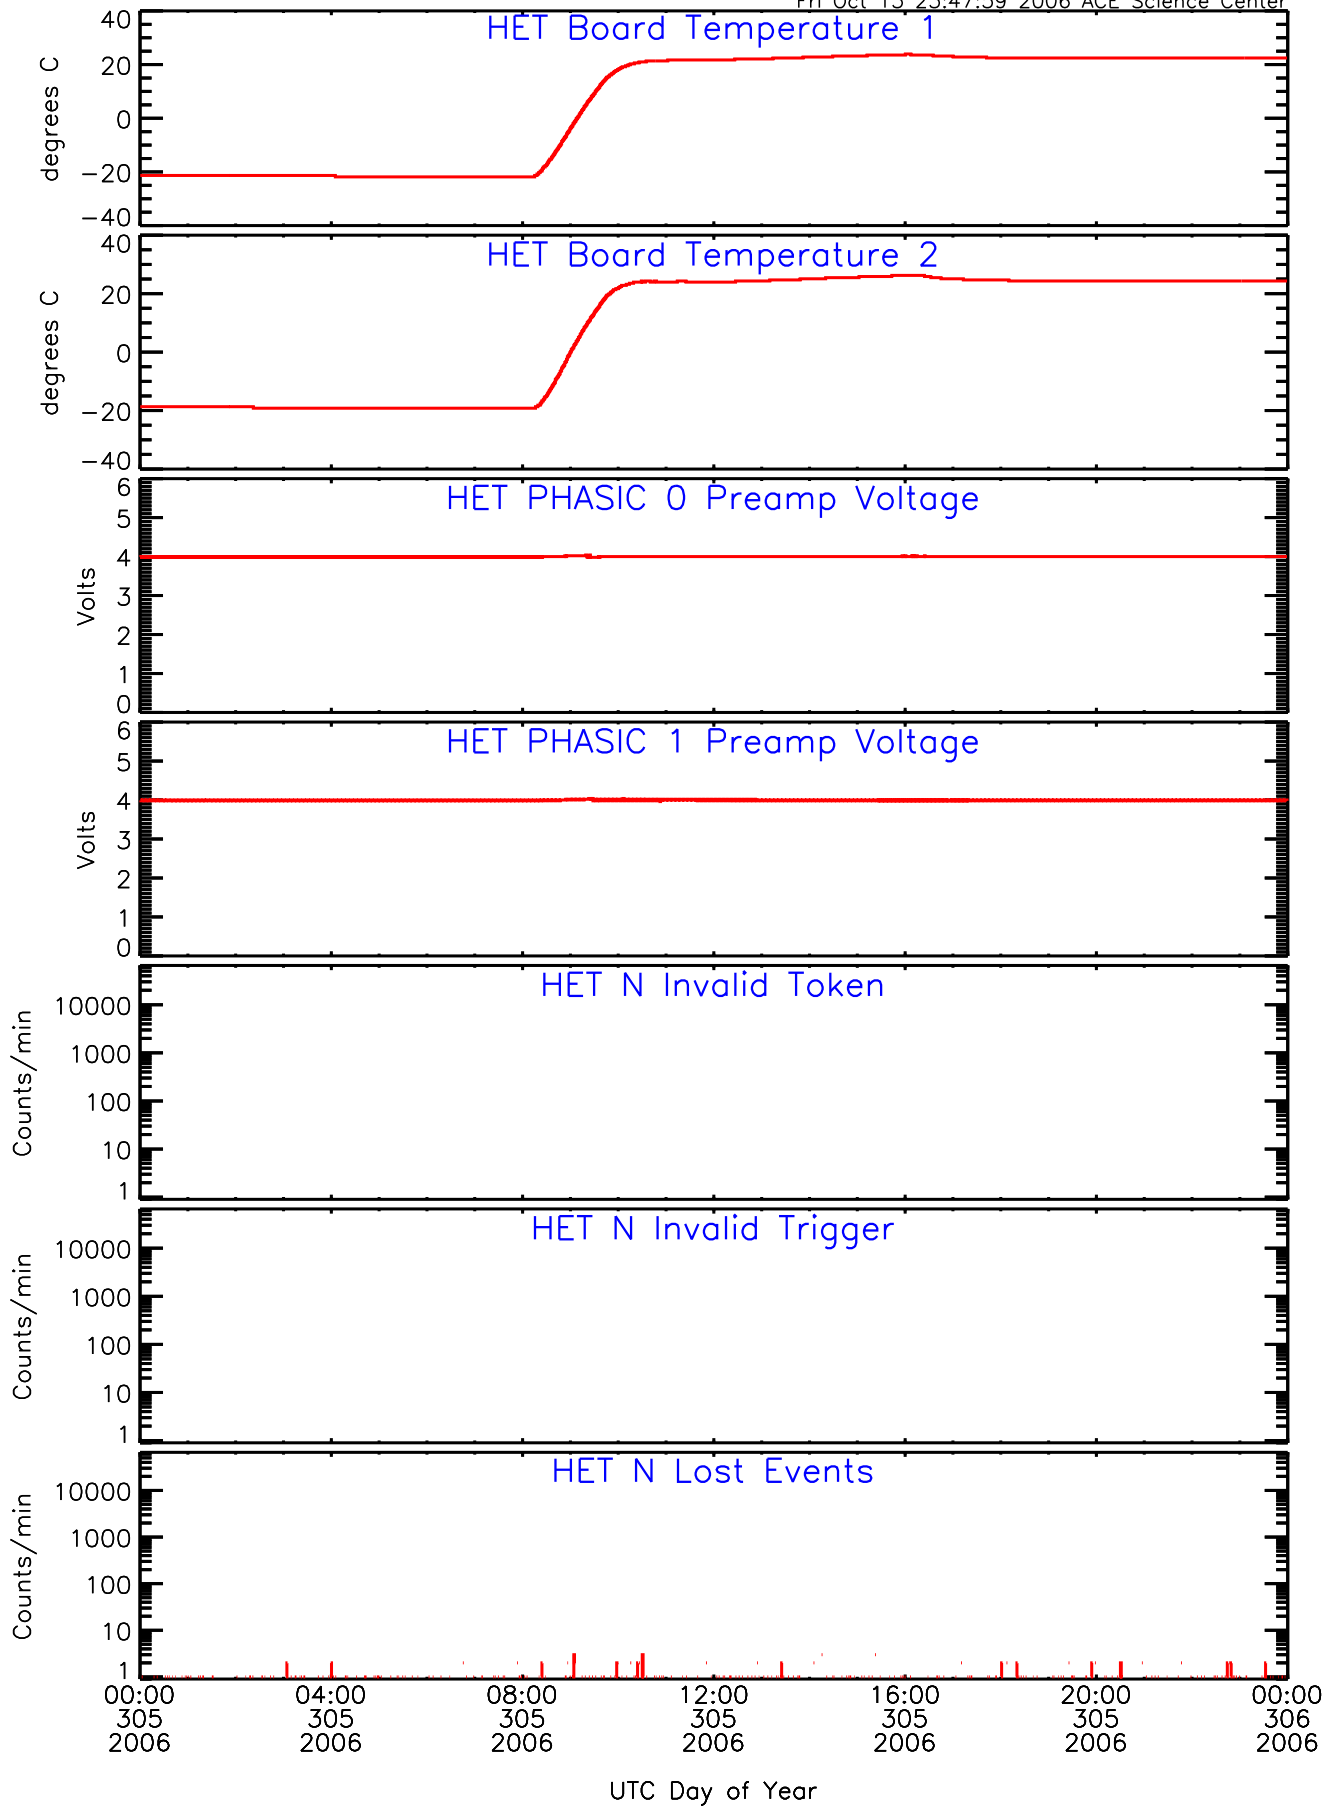

HET ahead Housekeeping Data for 2006-305

Fri Oct 13 23:47:59 2006 ACE Science Center

HET ahead Housekeeping Data for 2006-305

Fri Oct 13 23:48:04 2006 ACE Science Center

HET ahead Housekeeping Data for 2006-305

Fri Oct 13 23:48:09 2006 ACE Science Center

HET ahead Housekeeping Data for 2006-305

Fri Oct 13 23:48:14 2006 ACE Science Center