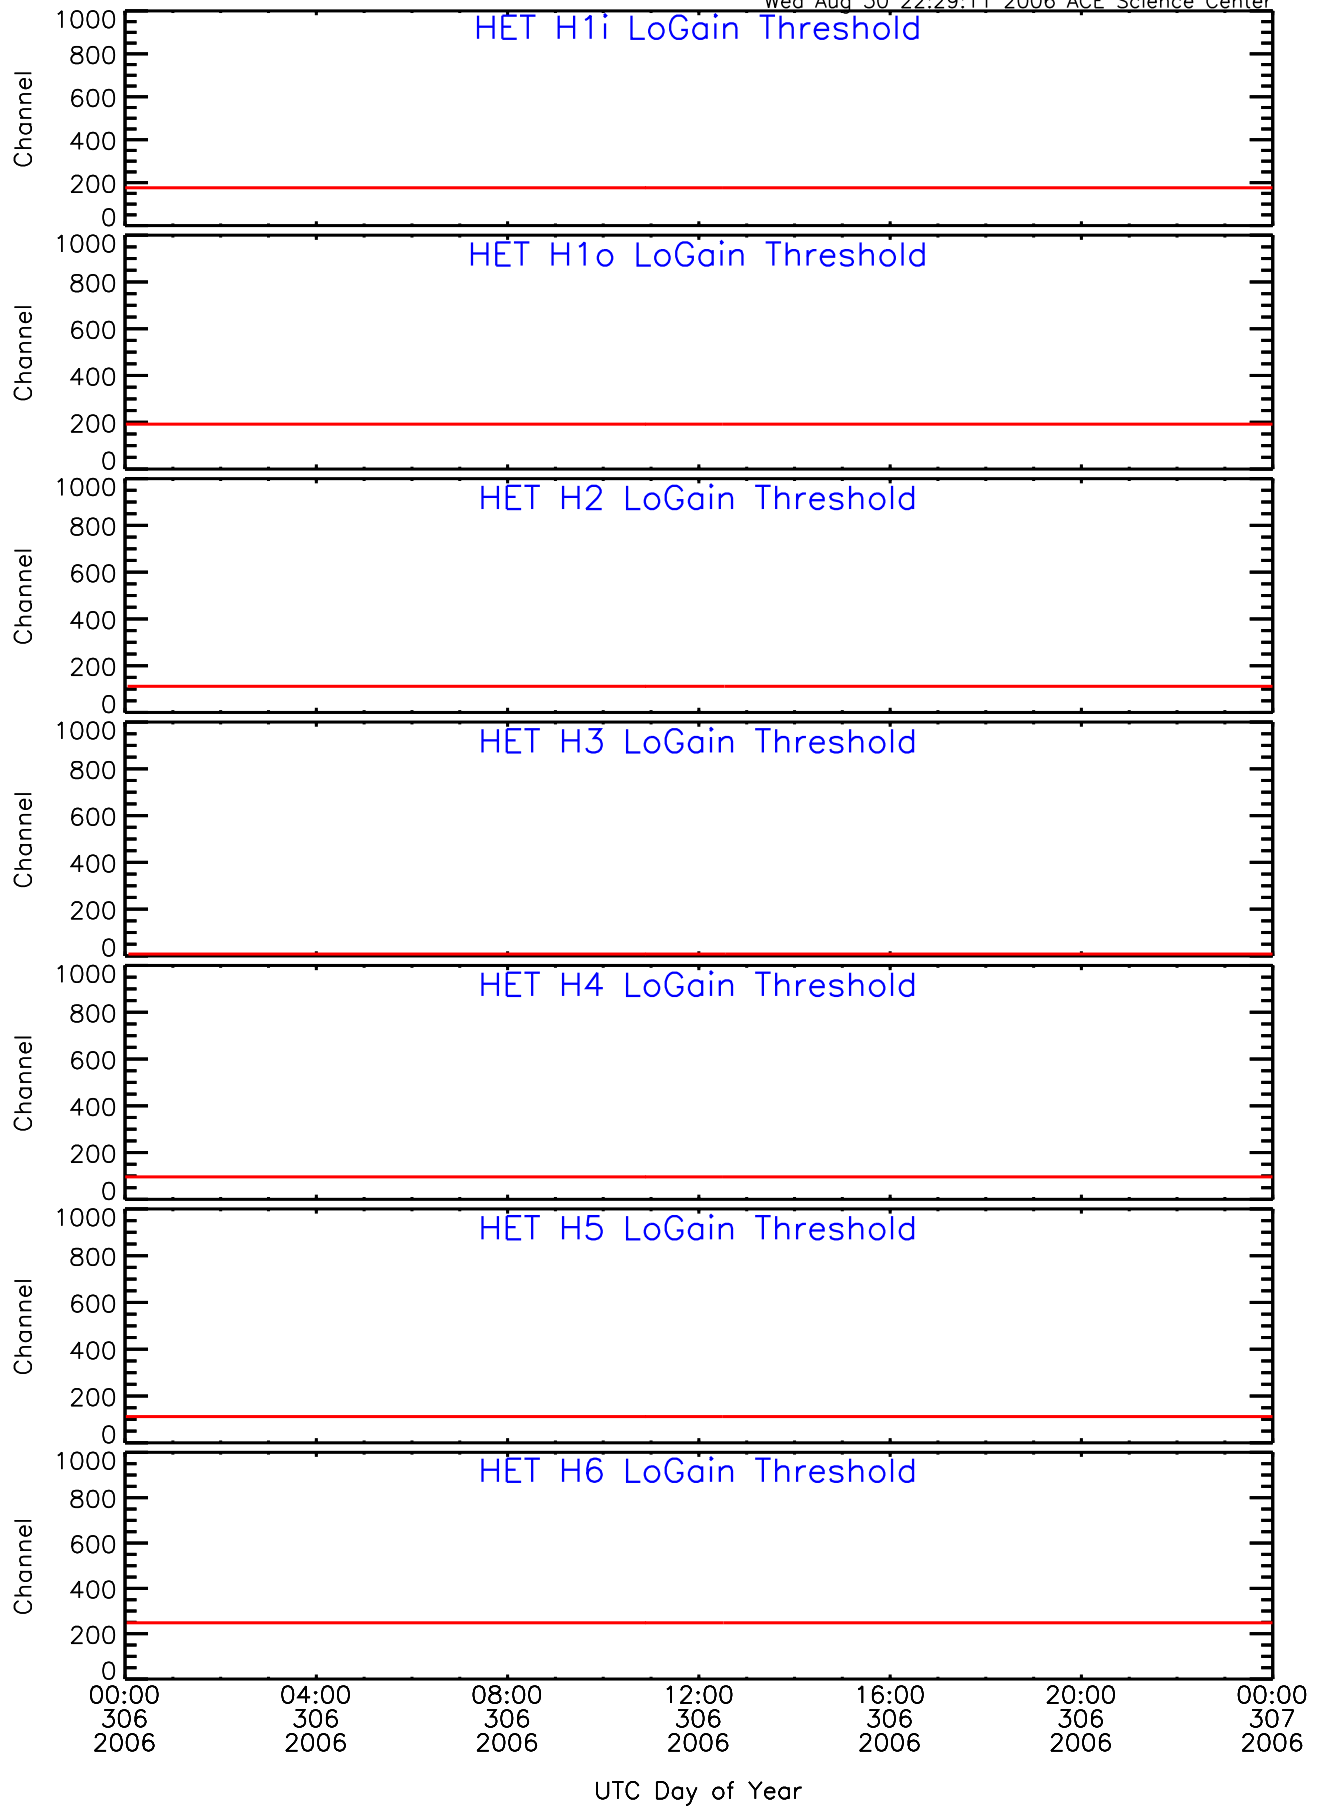

HET ahead Housekeeping Data for 2006-306

Wed Aug 30 22:29:01 2006 ACE Science Center

HET ahead Housekeeping Data for 2006-306

Wed Aug 30 22:29:06 2006 ACE Science Center

HET ahead Housekeeping Data for 2006-306

Wed Aug 30 22:29:11 2006 ACE Science Center

HET ahead Housekeeping Data for 2006-306

Wed Aug 30 22:29:16 2006 ACE Science Center