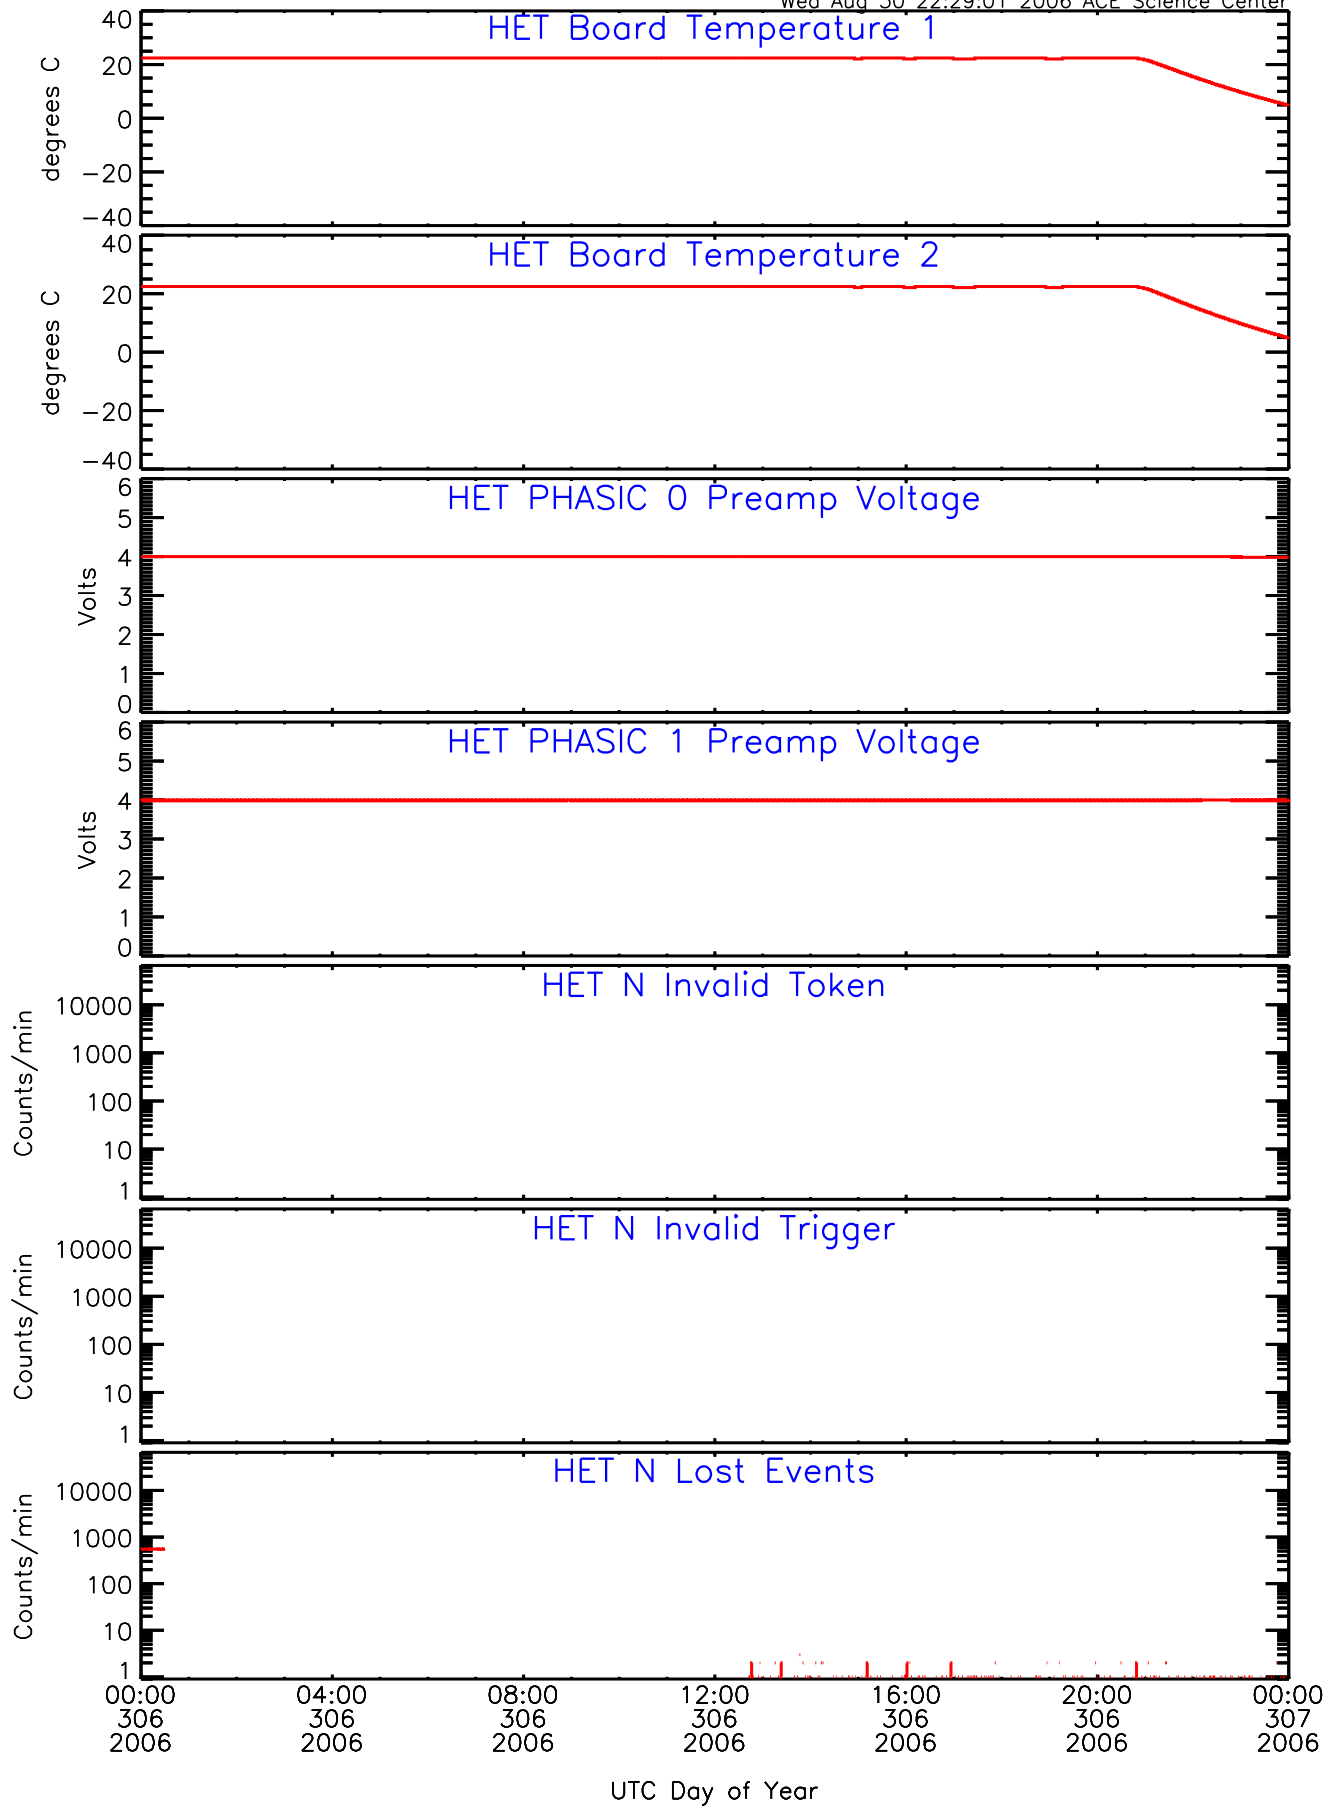

HET ahead Housekeeping Data for 2006-306

Wed Aug 30 22:29:01 2006 ACE Science Center

HET ahead Housekeeping Data for 2006-306

Wed Aug 30 22:29:06 2006 ACE Science Center

HET ahead Housekeeping Data for 2006-306

Wed Aug 30 22:29:11 2006 ACE Science Center

HET ahead Housekeeping Data for 2006-306

Wed Aug 30 22:29:16 2006 ACE Science Center