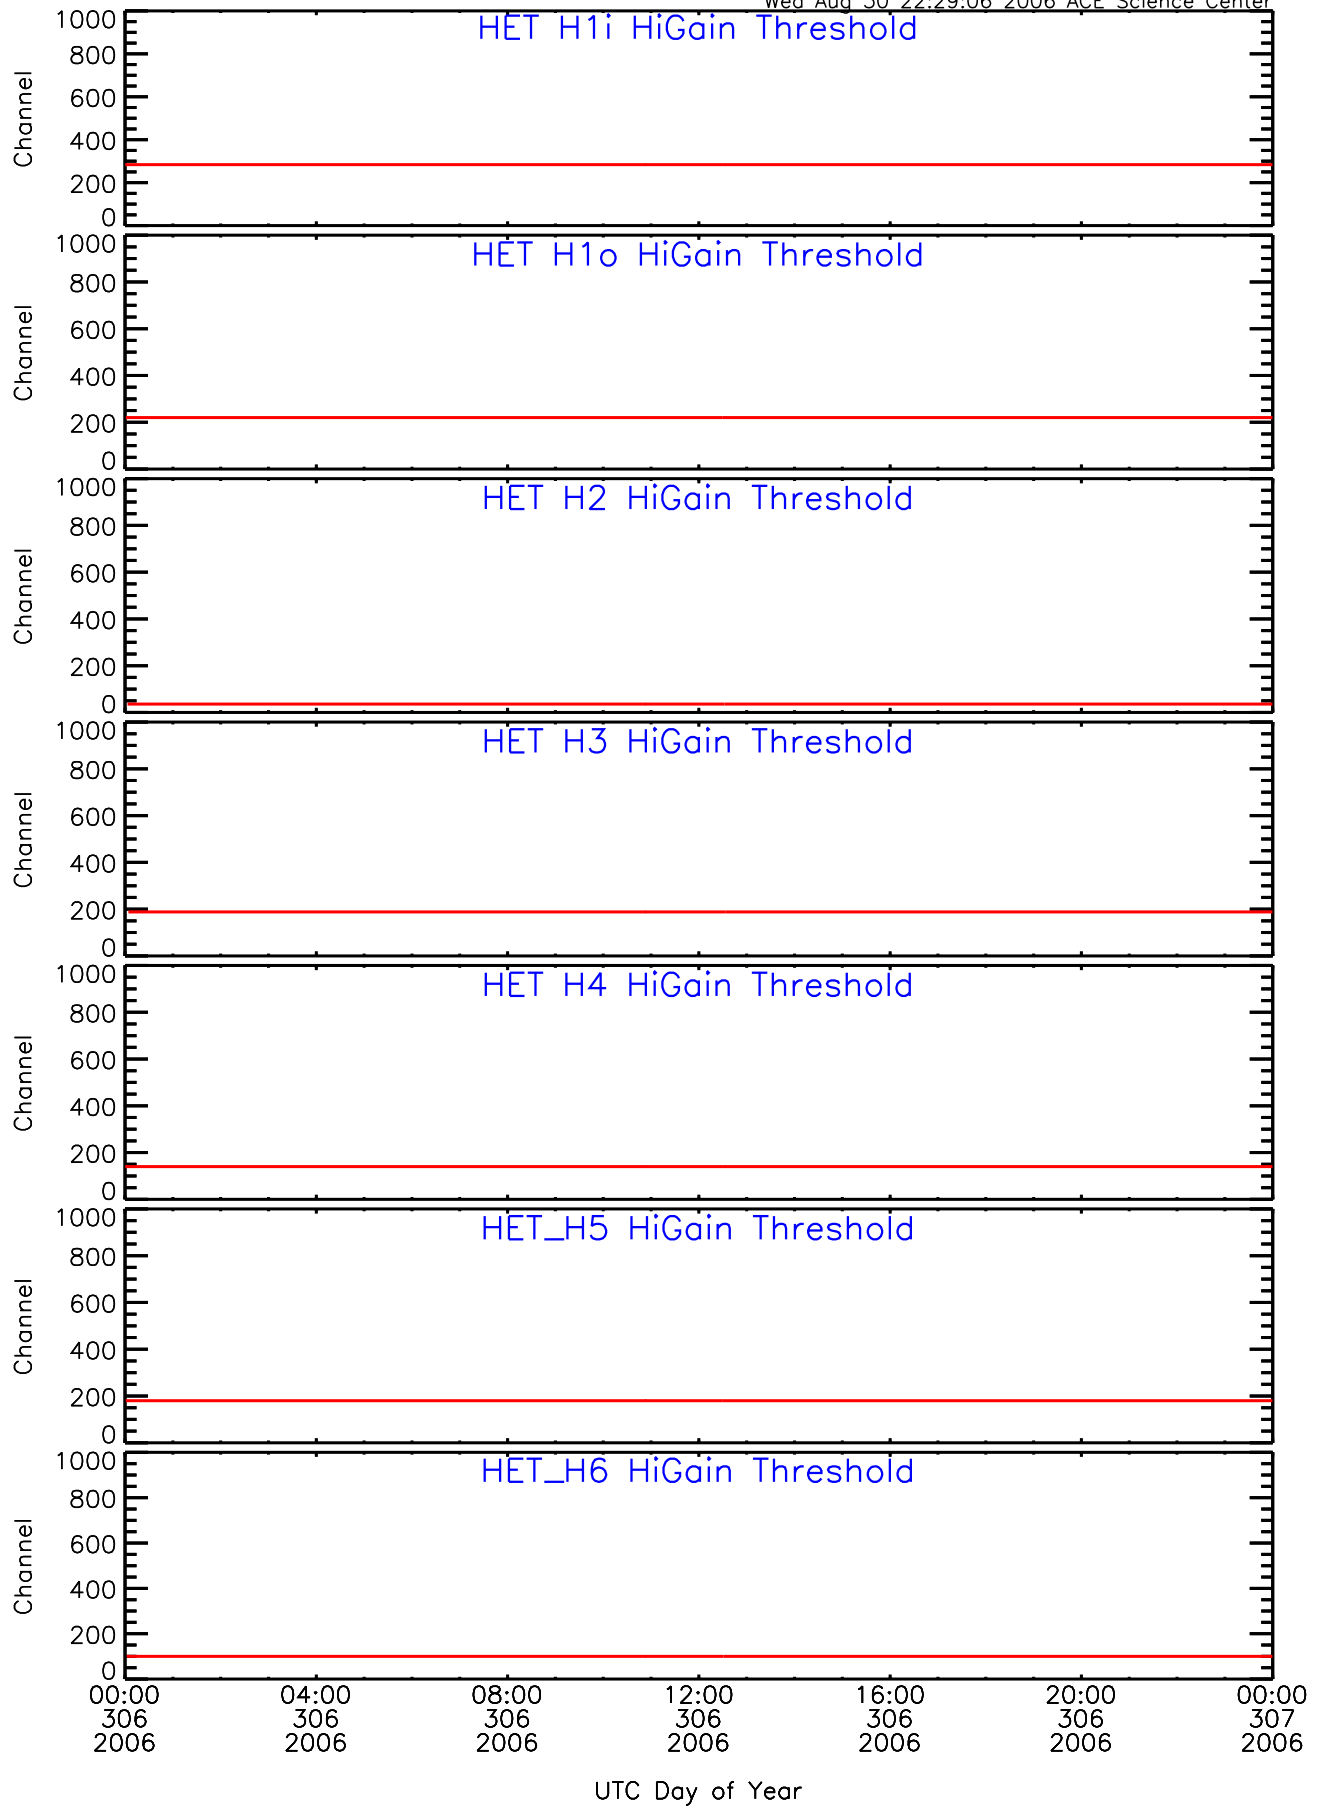

HET ahead Housekeeping Data for 2006-306

Wed Aug 30 22:29:01 2006 ACE Science Center

HET ahead Housekeeping Data for 2006-306

Wed Aug 30 22:29:06 2006 ACE Science Center

HET ahead Housekeeping Data for 2006-306

Wed Aug 30 22:29:11 2006 ACE Science Center

HET ahead Housekeeping Data for 2006-306

Wed Aug 30 22:29:16 2006 ACE Science Center