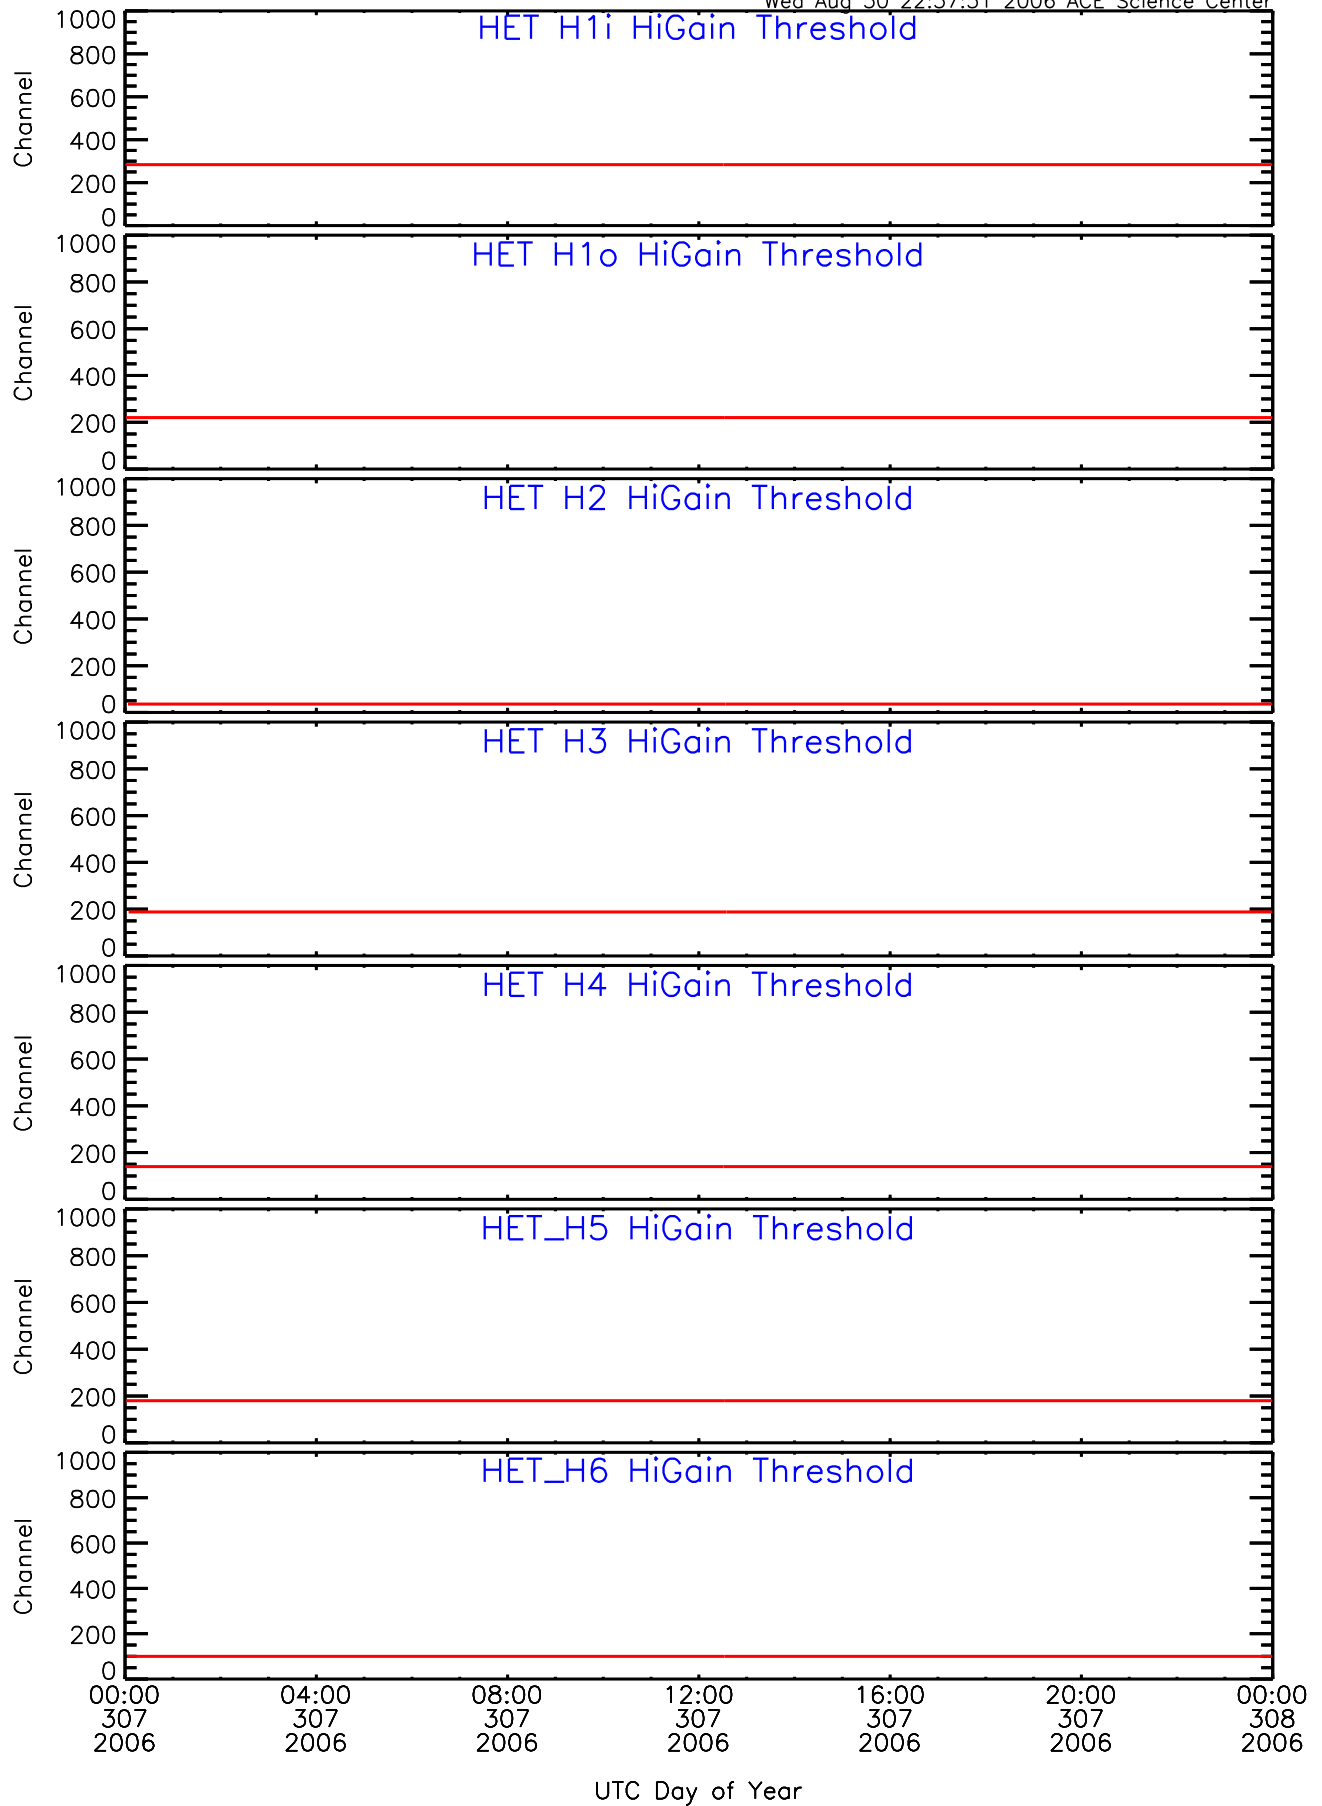

# HET ahead Housekeeping Data for 2006-307

Wed Aug 30 22:37:46 2006 ACE Science Center

# HET ahead Housekeeping Data for 2006-307

Wed Aug 30 22:37:51 2006 ACE Science Center