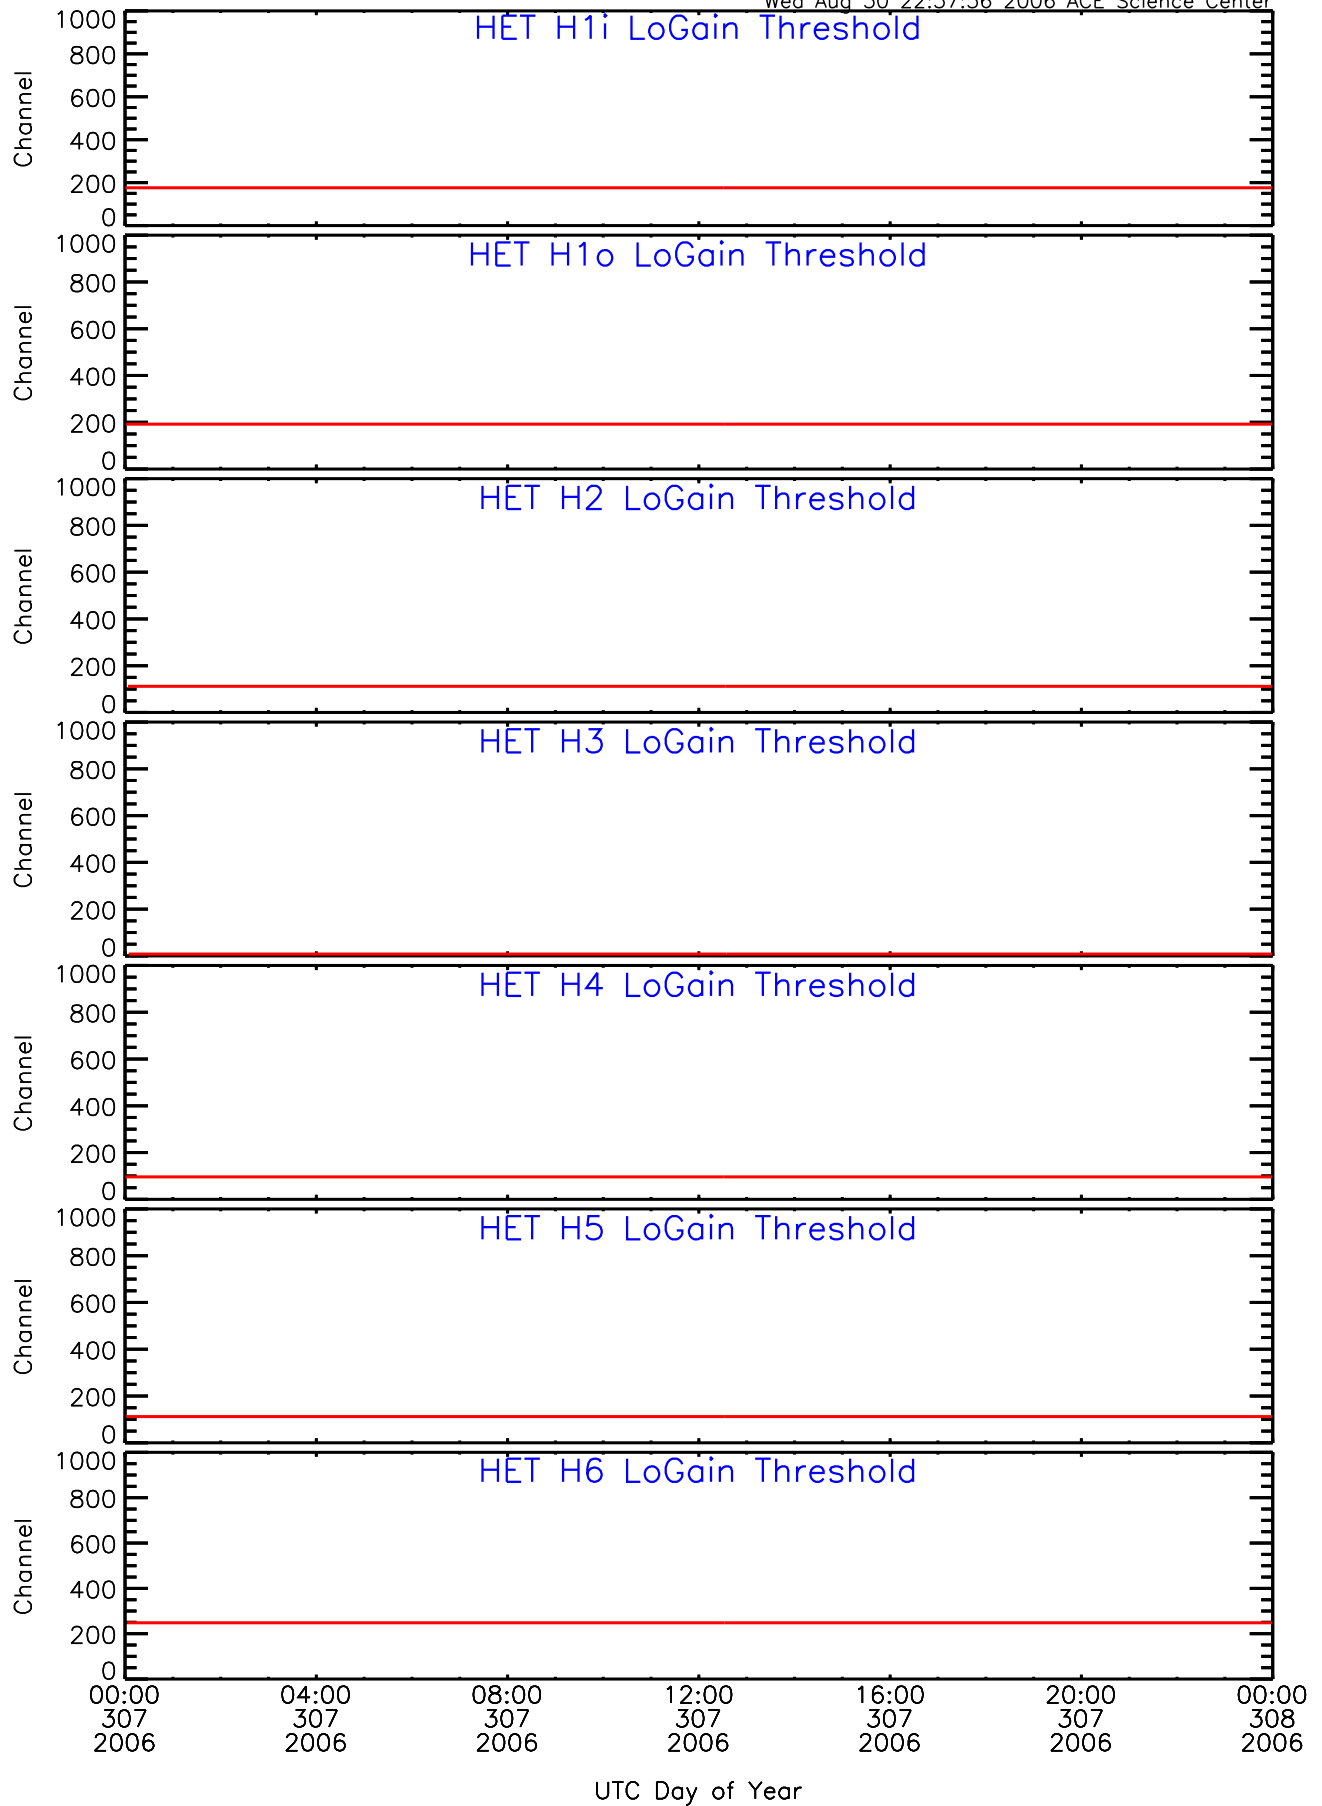

HET ahead Housekeeping Data for 2006-307

Wed Aug 30 22:37:56 2006 ACE Science Center