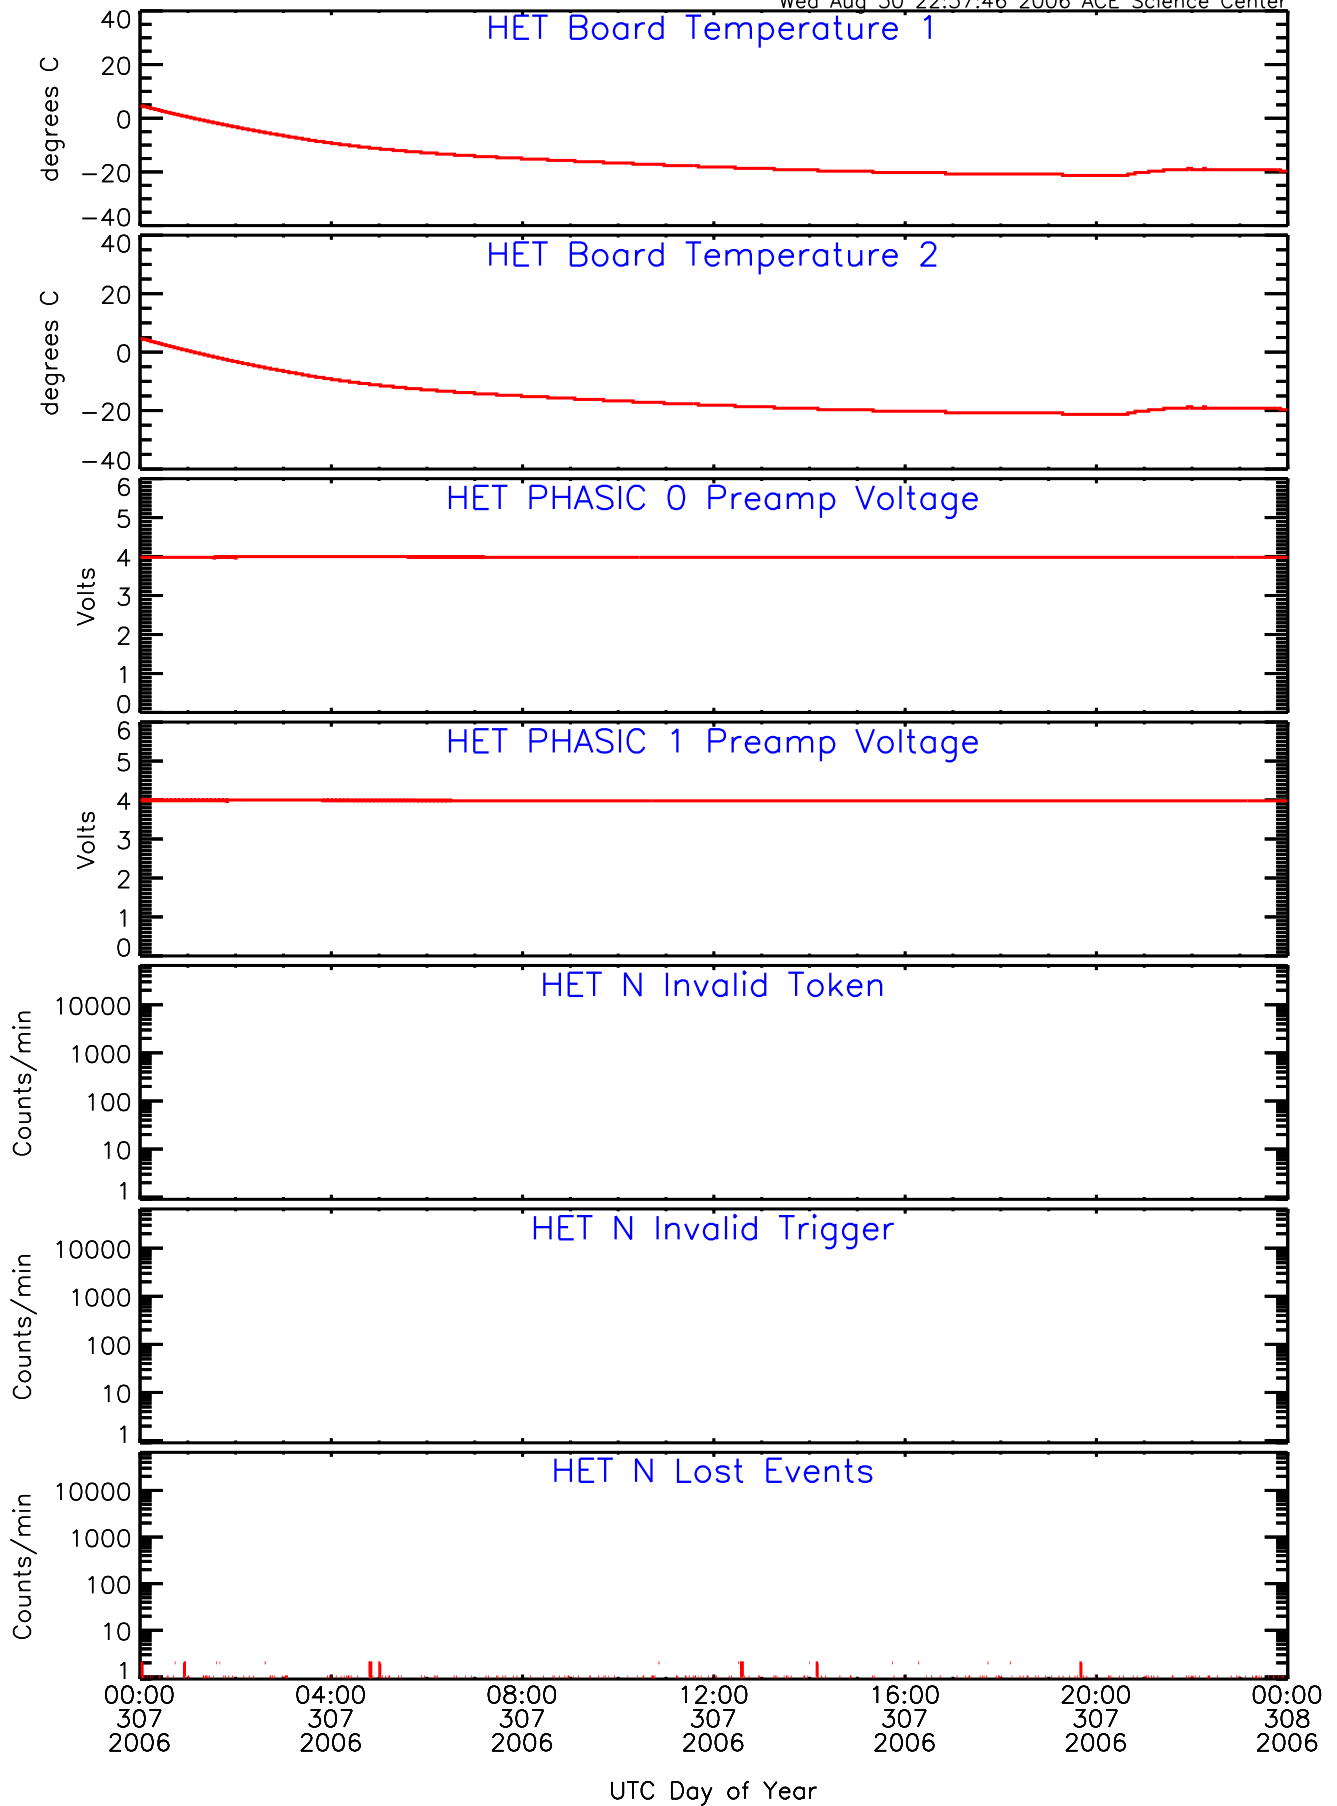

# HET ahead Housekeeping Data for 2006-307

Wed Aug 30 22:37:46 2006 ACE Science Center