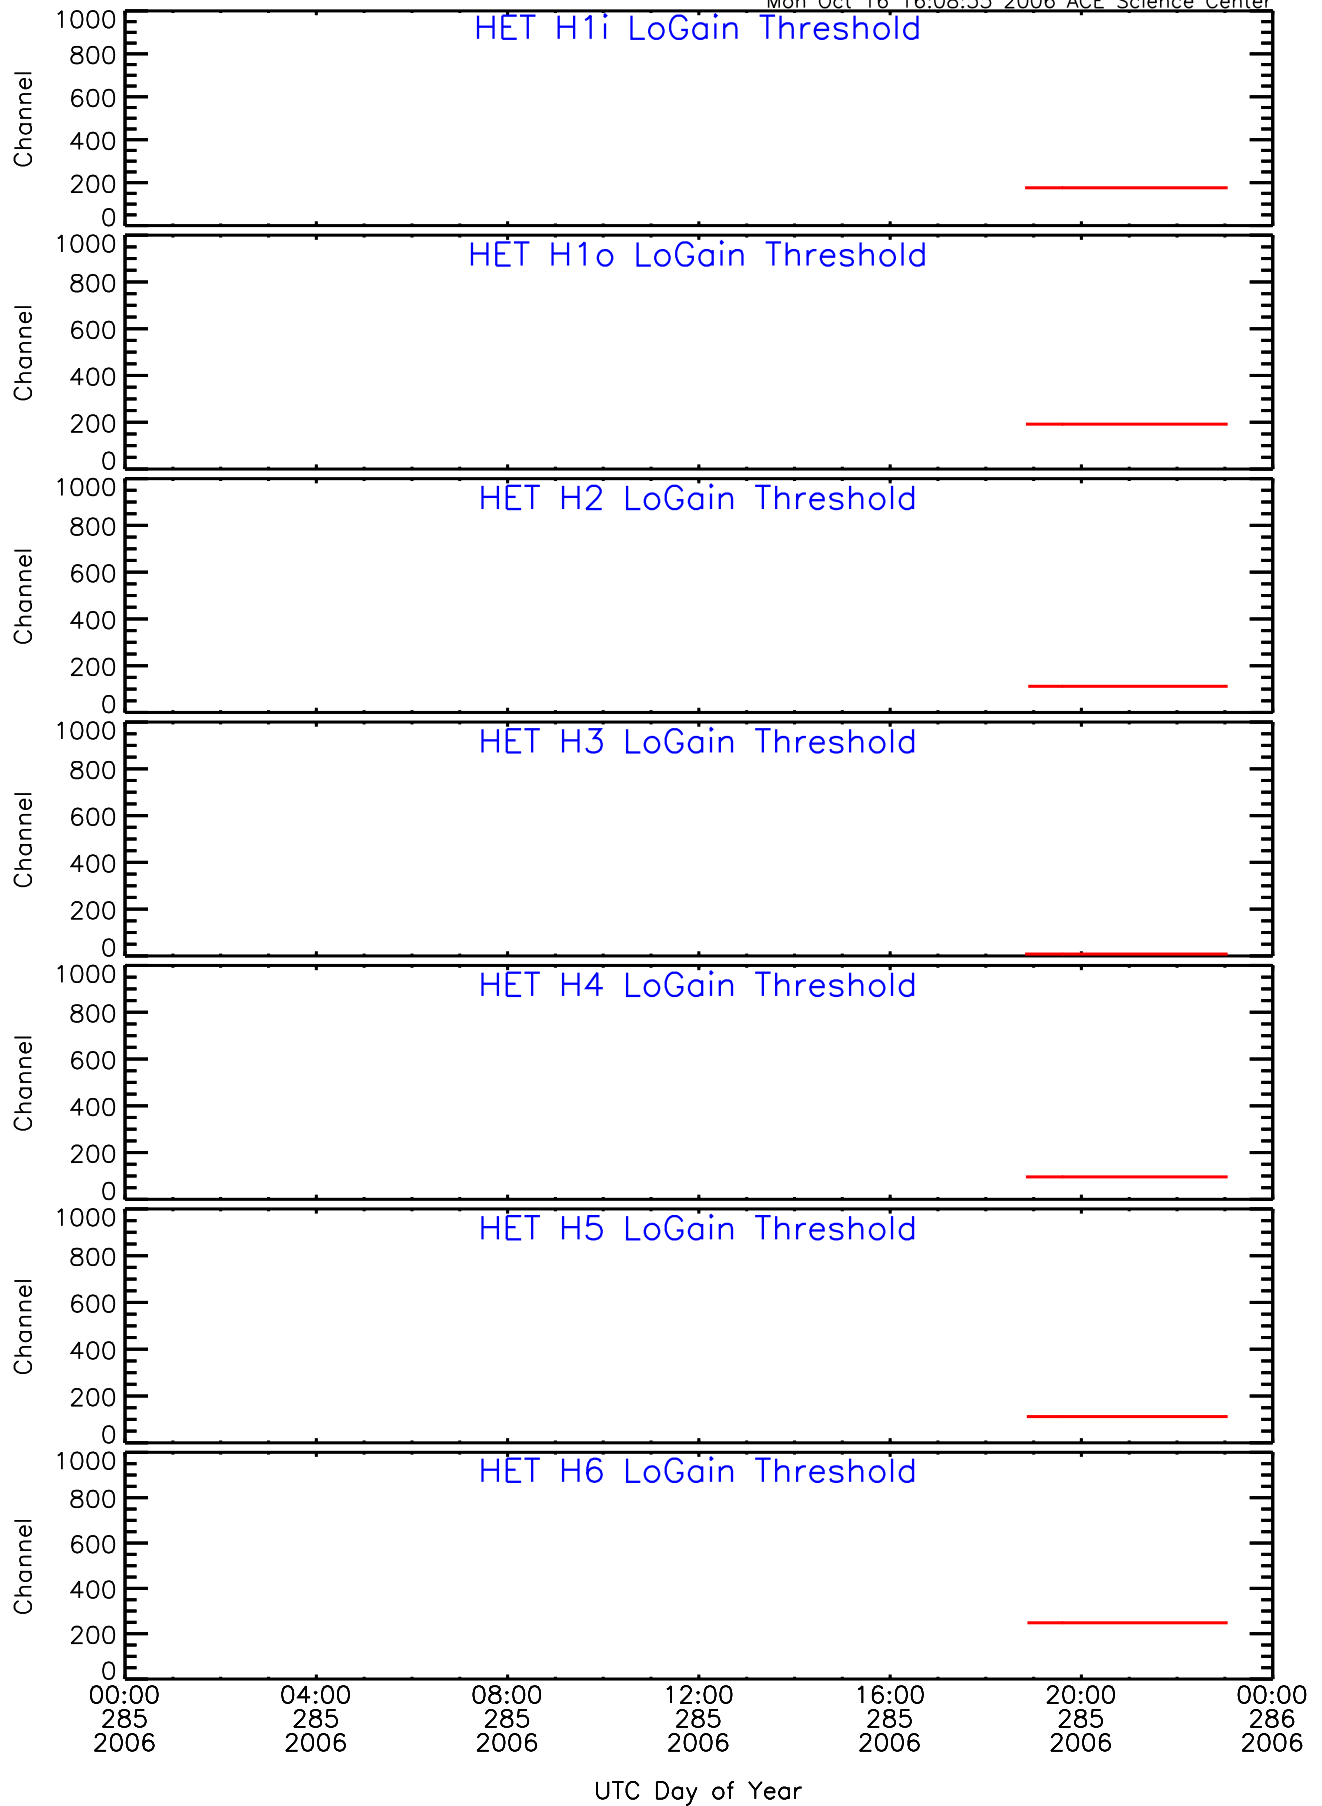

HET ahead Housekeeping Data for 2006-285

Mon Oct 16 16:08:53 2006 ACE Science Center

HET ahead Housekeeping Data for 2006-285

Mon Oct 16 16:08:54 2006 ACE Science Center

HET ahead Housekeeping Data for 2006-285

Mon Oct 16 16:08:55 2006 ACE Science Center

HET ahead Housekeeping Data for 2006-285

Mon Oct 16 16:08:56 2006 ACE Science Center