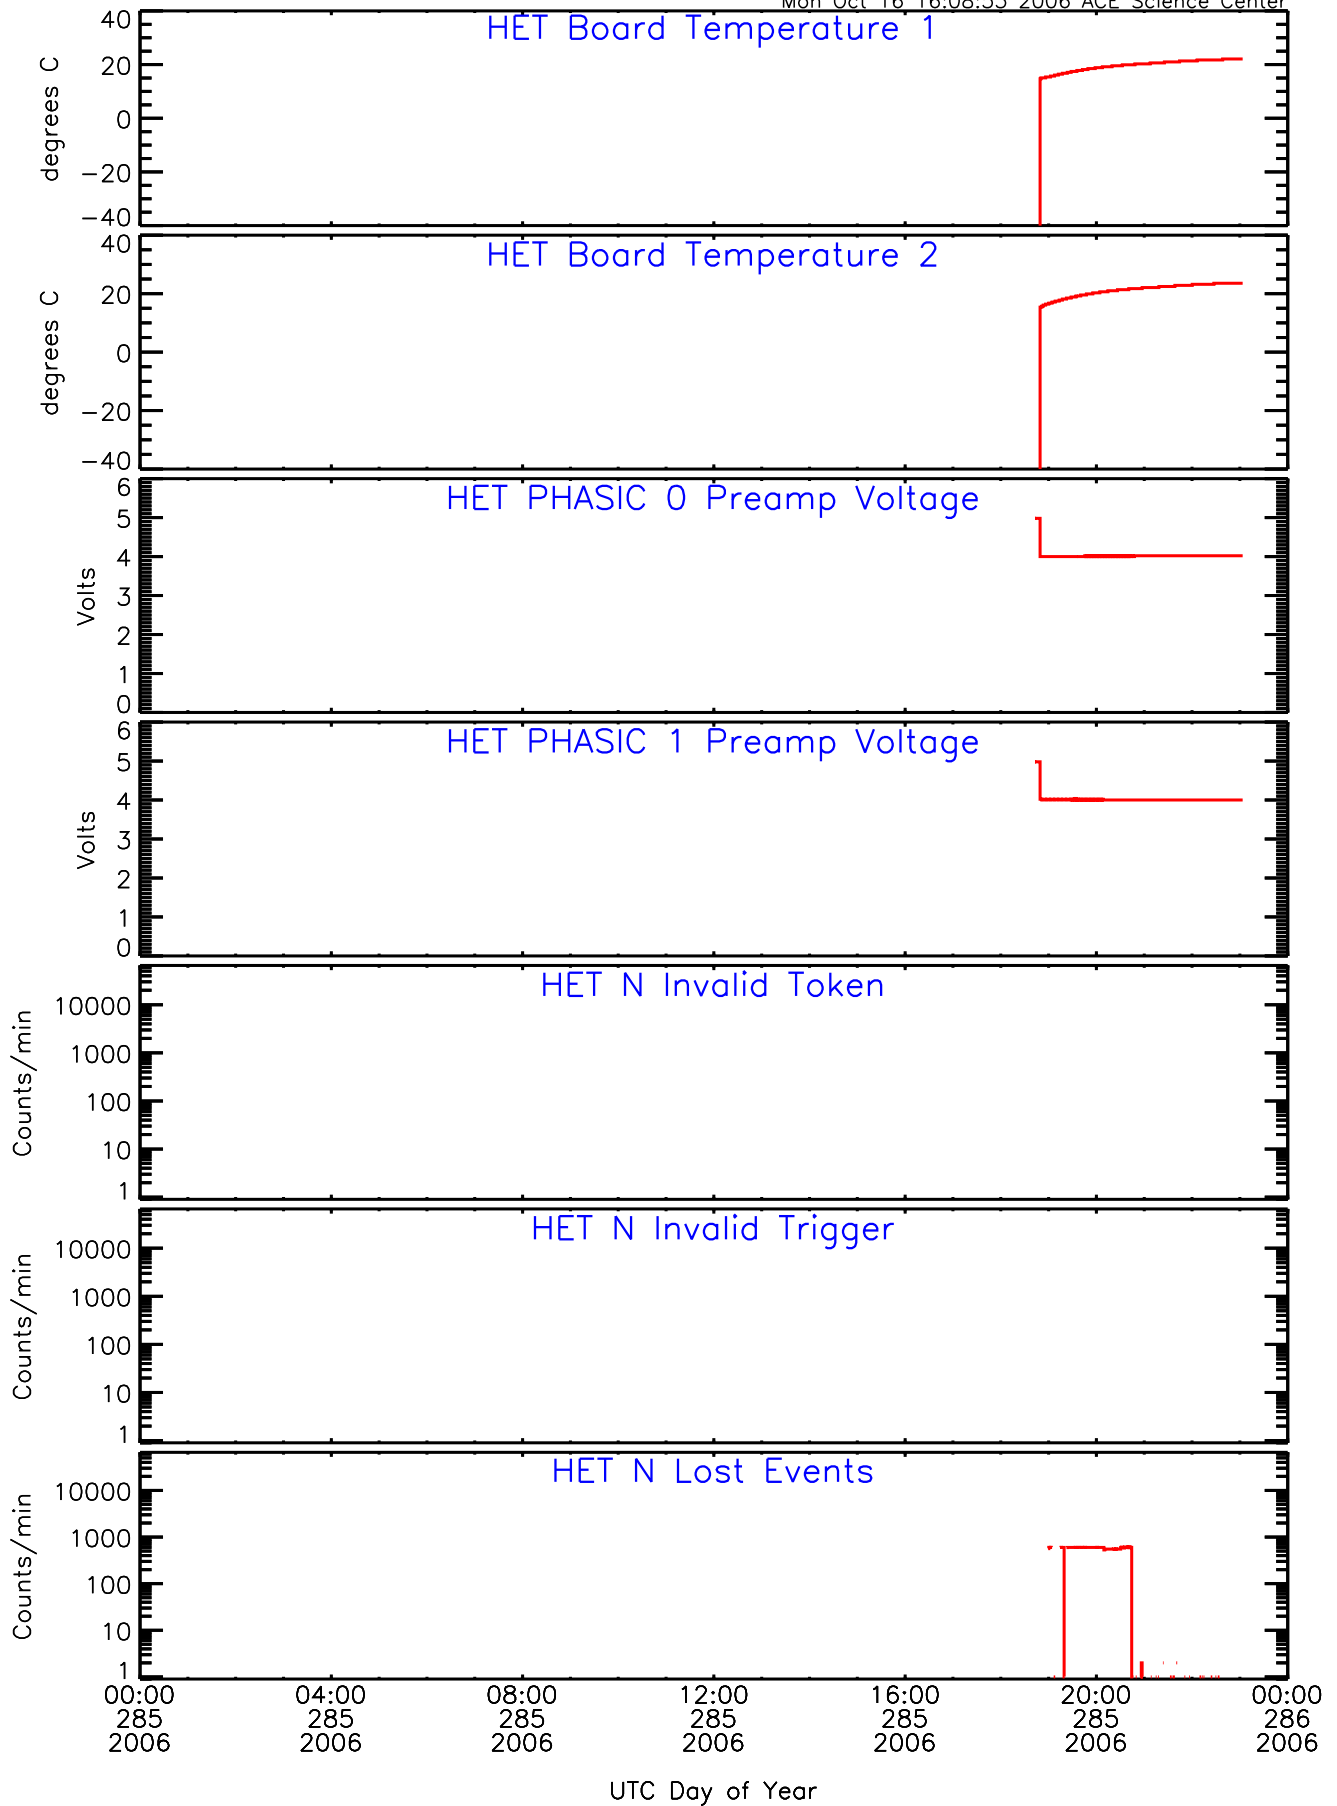

HET ahead Housekeeping Data for 2006-285

Mon Oct 16 16:08:53 2006 ACE Science Center

HET ahead Housekeeping Data for 2006-285

Mon Oct 16 16:08:54 2006 ACE Science Center

HET ahead Housekeeping Data for 2006-285

Mon Oct 16 16:08:55 2006 ACE Science Center

HET ahead Housekeeping Data for 2006-285

Mon Oct 16 16:08:56 2006 ACE Science Center