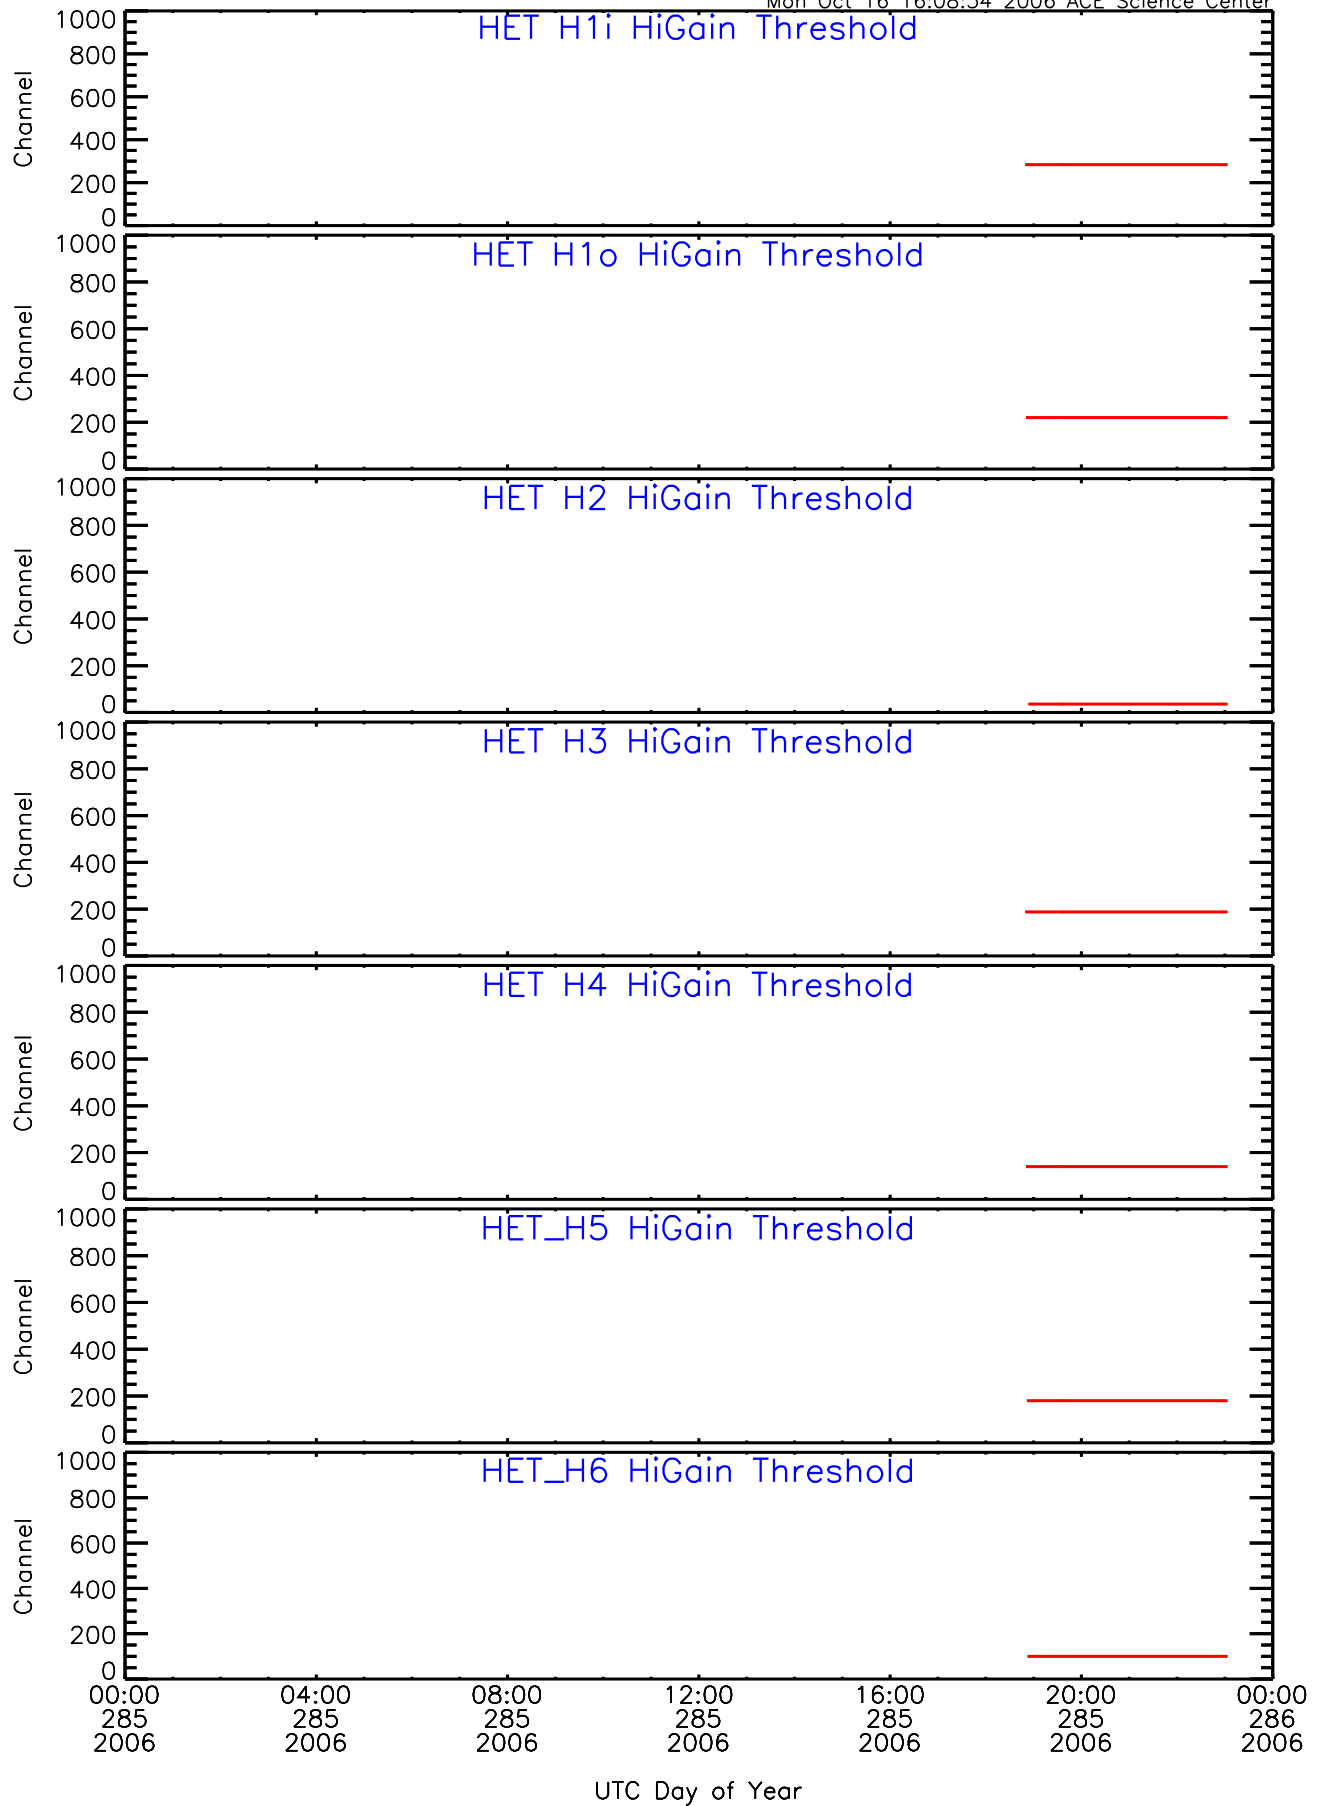

HET ahead Housekeeping Data for 2006-285

Mon Oct 16 16:08:53 2006 ACE Science Center

HET ahead Housekeeping Data for 2006-285

Mon Oct 16 16:08:54 2006 ACE Science Center

HET ahead Housekeeping Data for 2006-285

Mon Oct 16 16:08:55 2006 ACE Science Center

HET ahead Housekeeping Data for 2006-285

Mon Oct 16 16:08:56 2006 ACE Science Center