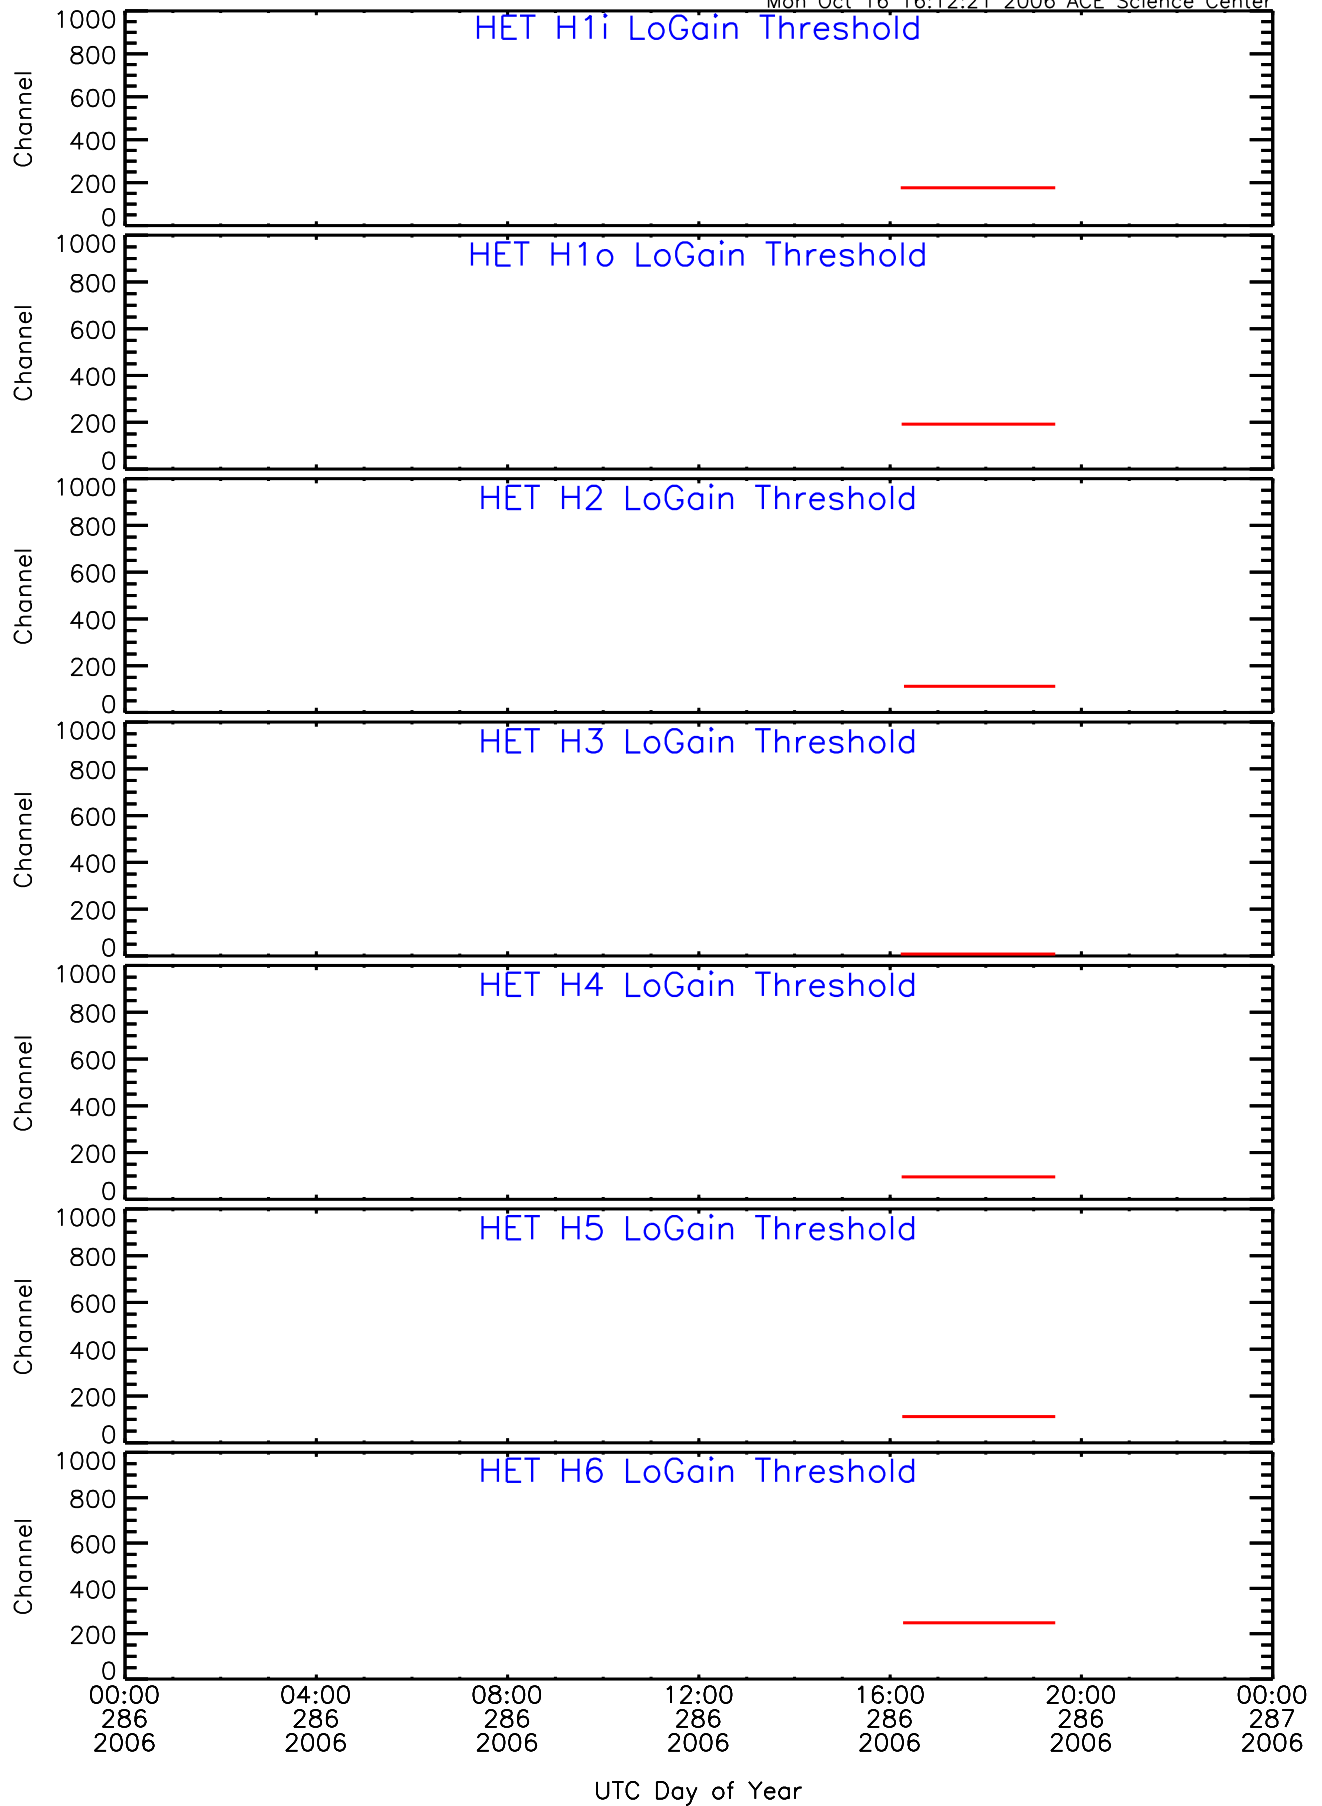

HET ahead Housekeeping Data for 2006-286

Mon Oct 16 16:12:21 2006 ACE Science Center