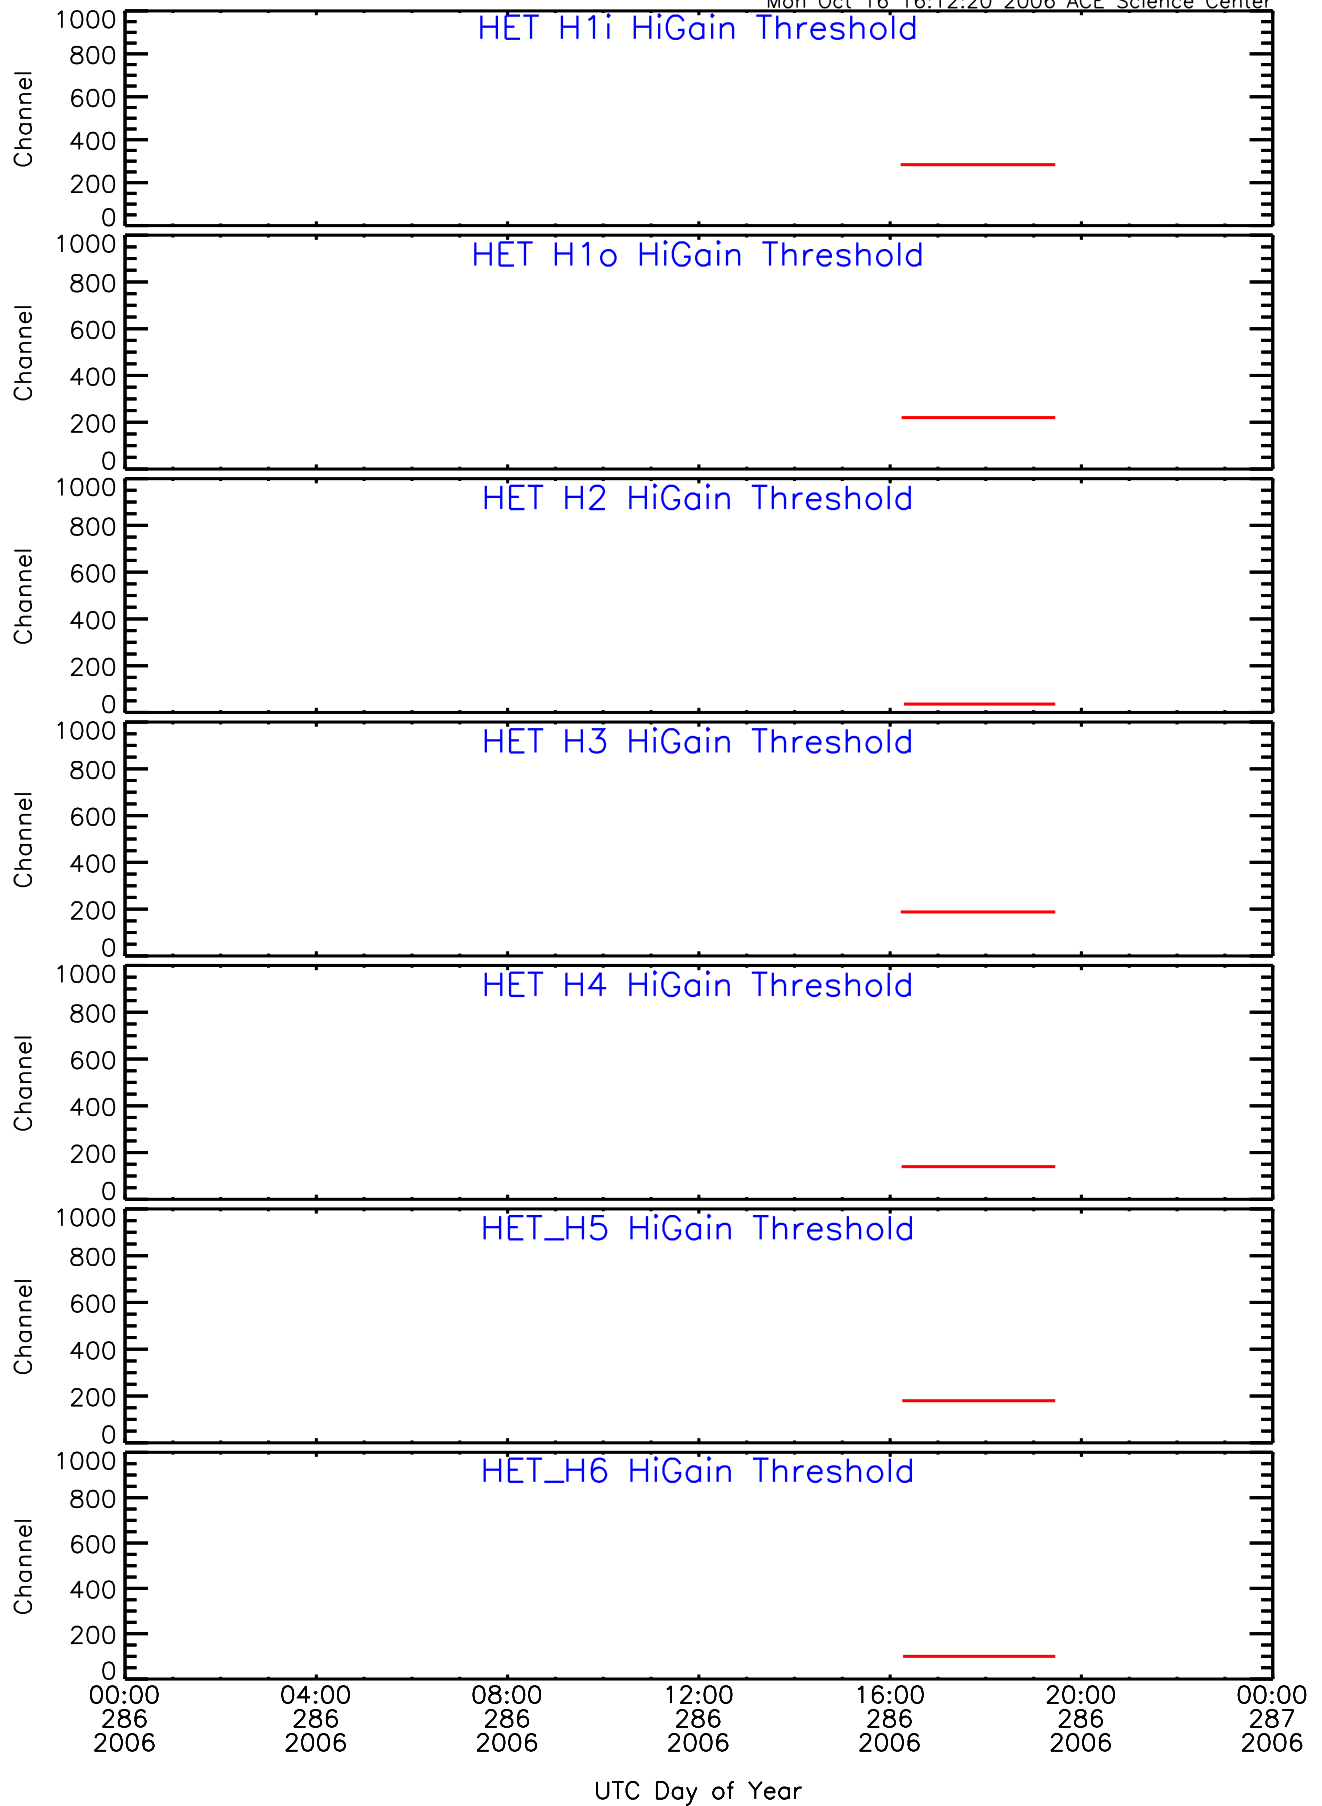

# HET ahead Housekeeping Data for 2006-286

Mon Oct 16 16:12:19 2006 ACE Science Center

# HET ahead Housekeeping Data for 2006-286

Mon Oct 16 16:12:20 2006 ACE Science Center