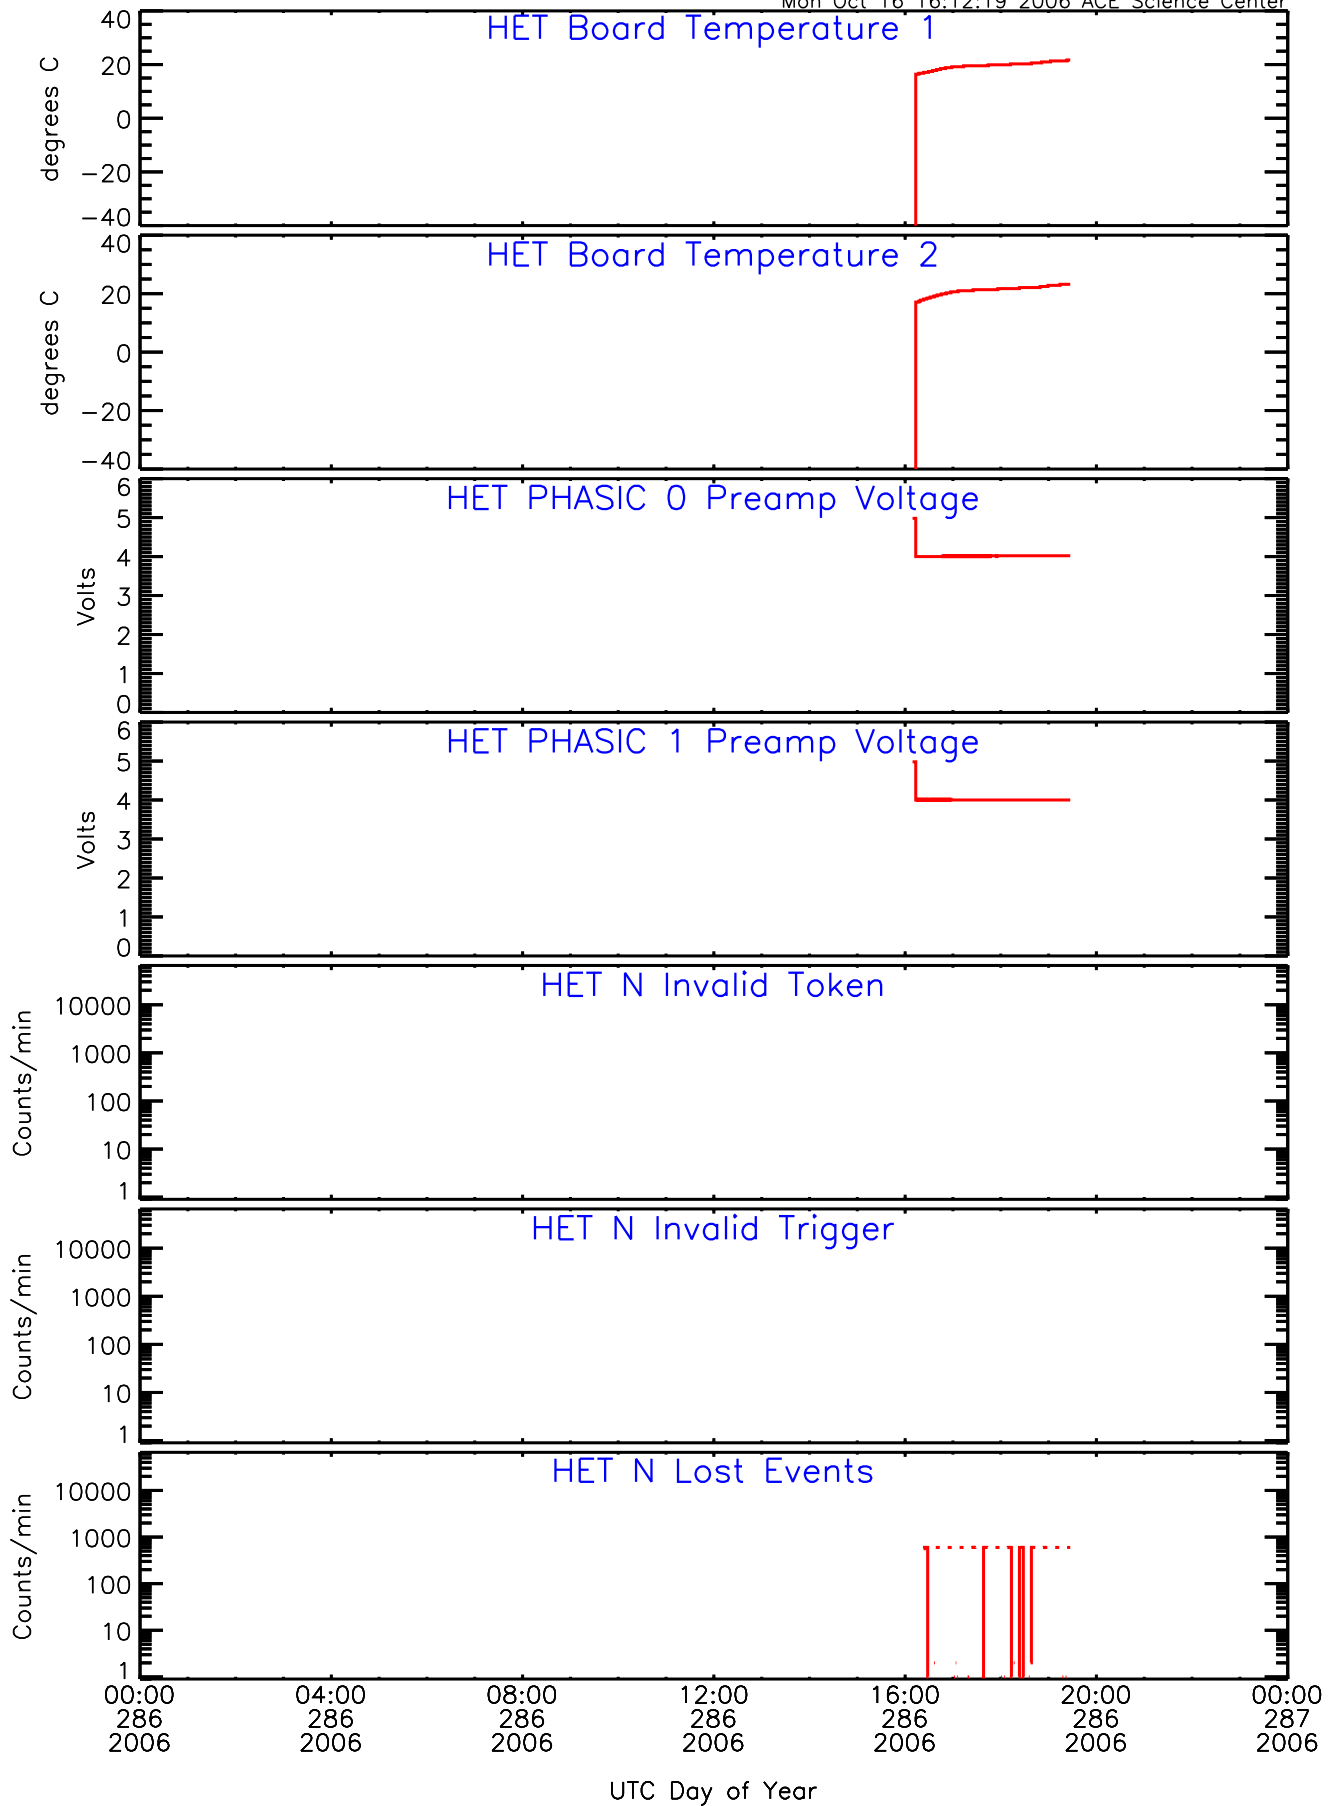

# HET ahead Housekeeping Data for 2006-286

Mon Oct 16 16:12:19 2006 ACE Science Center

# HET ahead Housekeeping Data for 2006-286

Mon Oct 16 16:12:20 2006 ACE Science Center