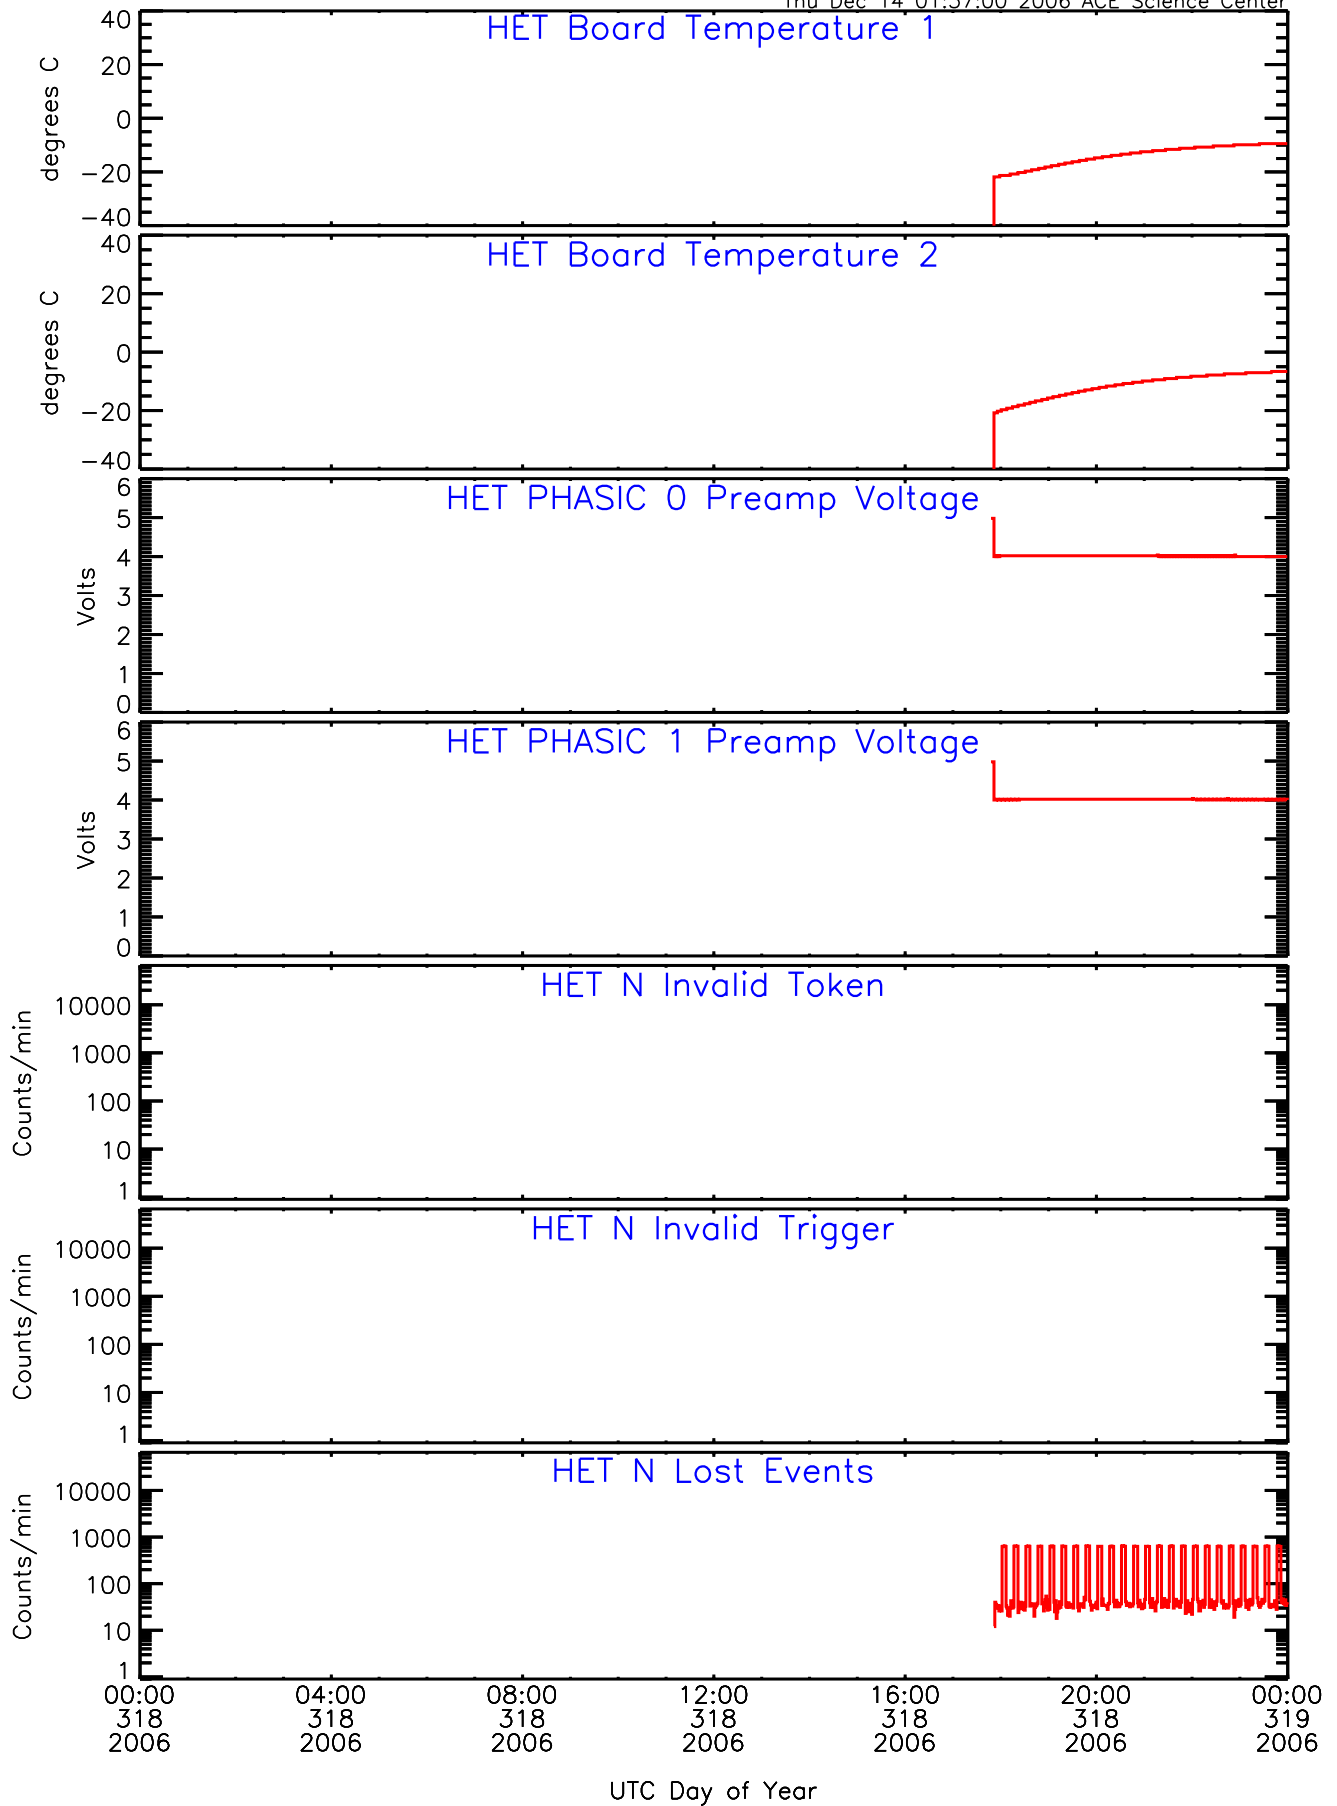

HET ahead Housekeeping Data for 2006-318

Thu Dec 14 01:37:00 2006 ACE Science Center

HET ahead Housekeeping Data for 2006-318

Thu Dec 14 01:37:01 2006 ACE Science Center

HET ahead Housekeeping Data for 2006-318

Thu Dec 14 01:37:03 2006 ACE Science Center

HET ahead Housekeeping Data for 2006-318

Thu Dec 14 01:37:04 2006 ACE Science Center