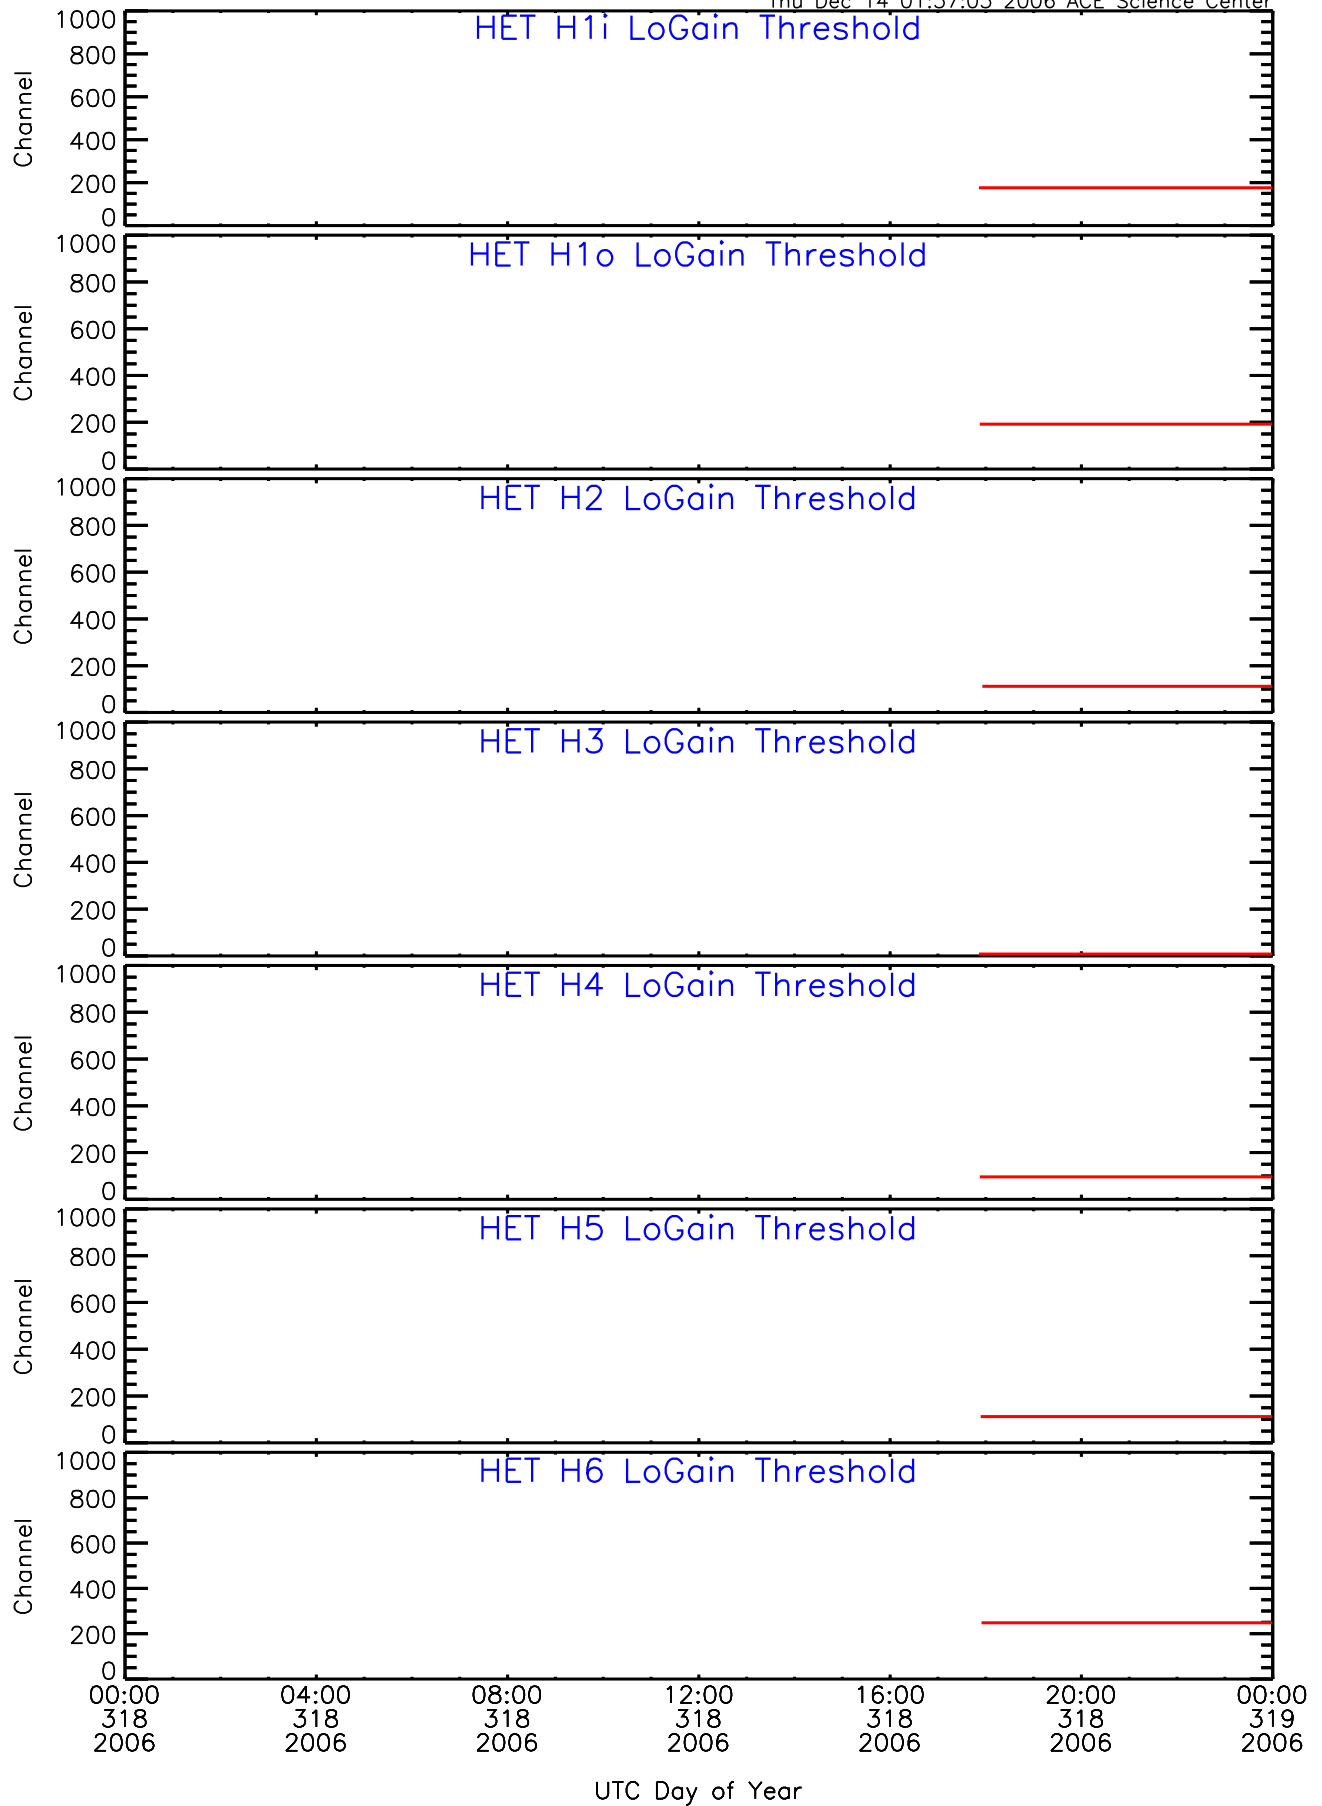

HET ahead Housekeeping Data for 2006-318

Thu Dec 14 01:37:00 2006 ACE Science Center

HET ahead Housekeeping Data for 2006-318

Thu Dec 14 01:37:01 2006 ACE Science Center

HET ahead Housekeeping Data for 2006-318

Thu Dec 14 01:37:03 2006 ACE Science Center

HET ahead Housekeeping Data for 2006-318

Thu Dec 14 01:37:04 2006 ACE Science Center