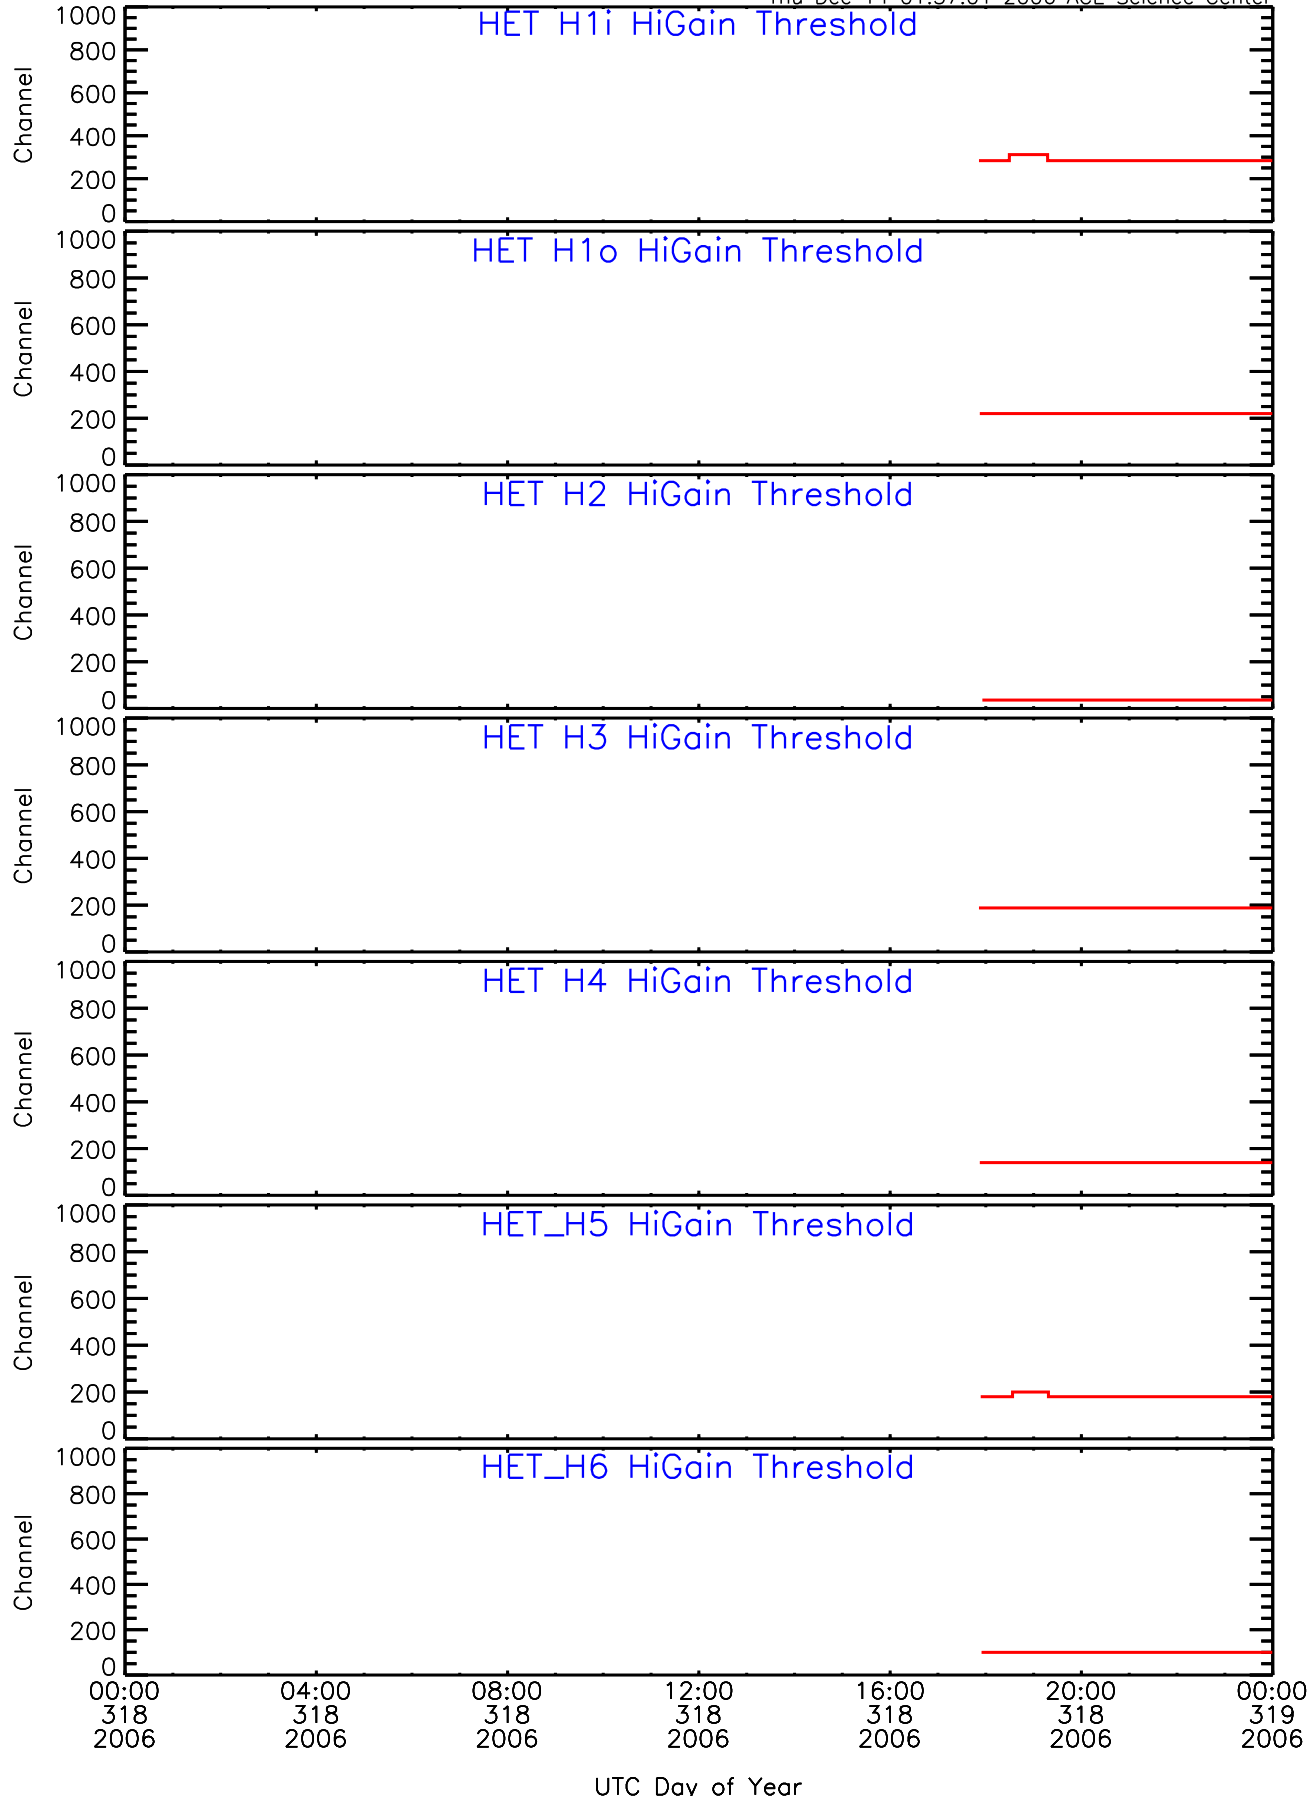

HET ahead Housekeeping Data for 2006-318

Thu Dec 14 01:37:00 2006 ACE Science Center

HET ahead Housekeeping Data for 2006-318

Thu Dec 14 01:37:01 2006 ACE Science Center

HET ahead Housekeeping Data for 2006-318

Thu Dec 14 01:37:03 2006 ACE Science Center

HET ahead Housekeeping Data for 2006-318

Thu Dec 14 01:37:04 2006 ACE Science Center