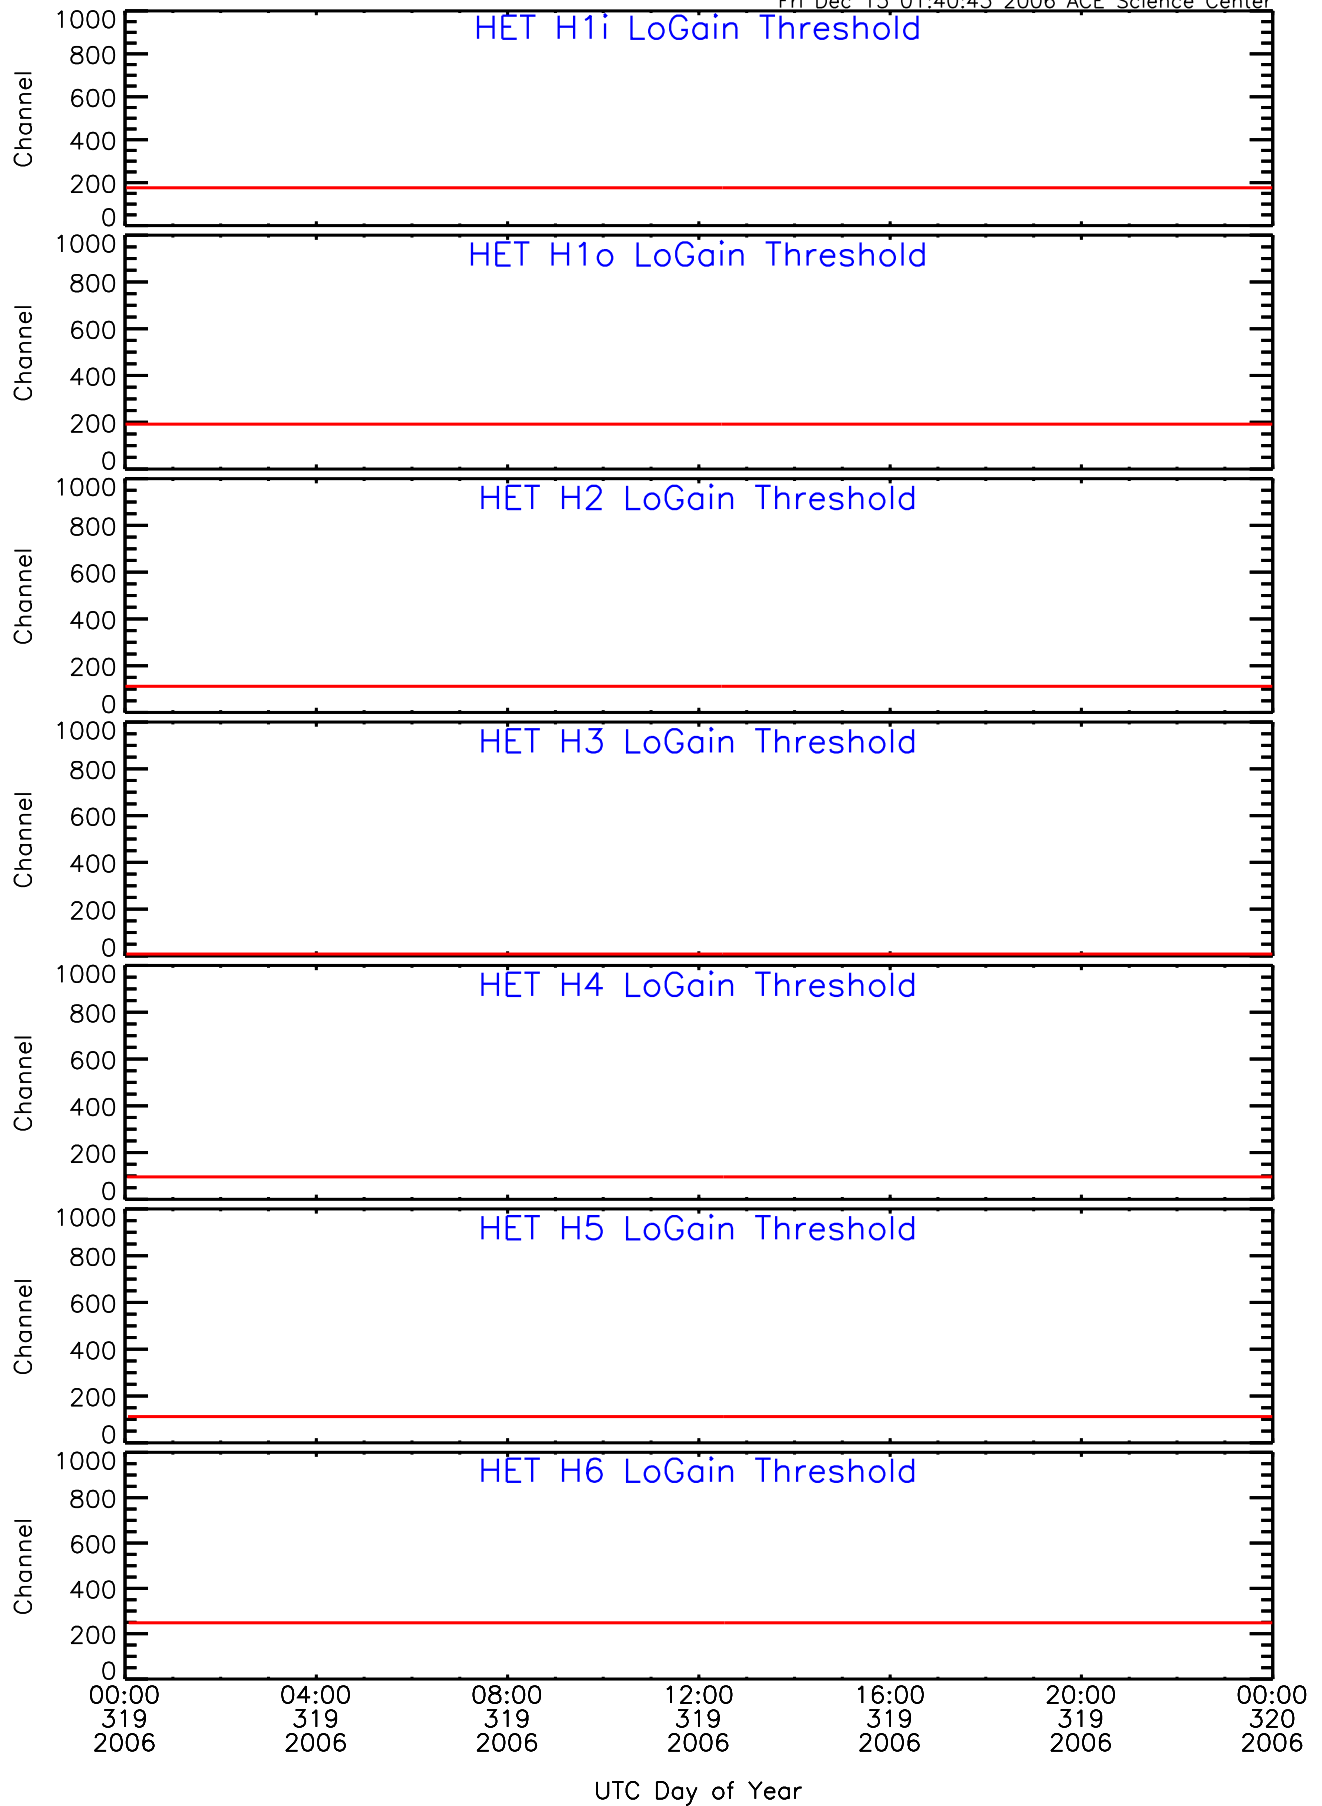

HET ahead Housekeeping Data for 2006-319

Fri Dec 15 01:40:43 2006 ACE Science Center