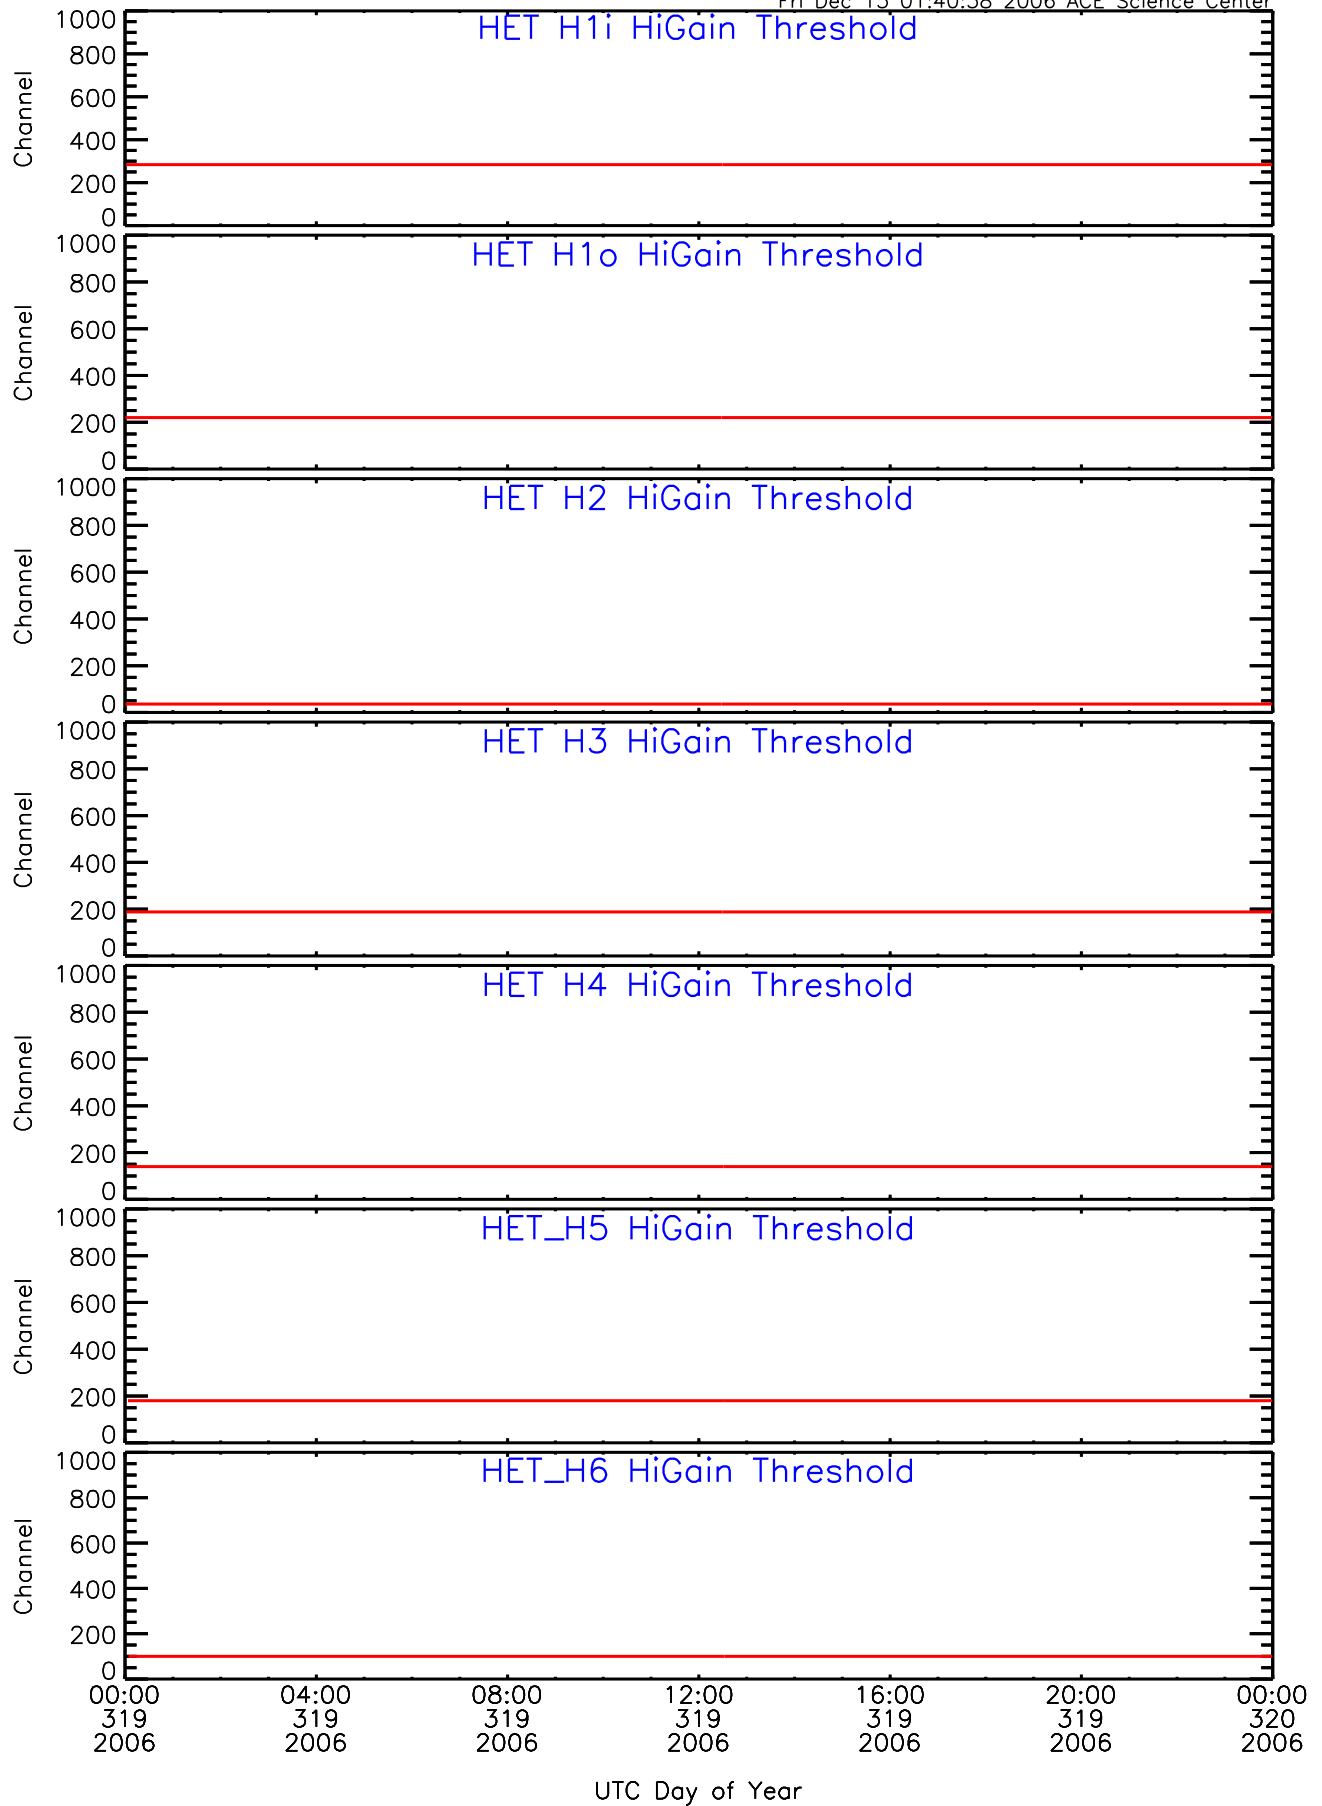

# HET ahead Housekeeping Data for 2006-319

Fri Dec 15 01:40:33 2006 ACE Science Center

# HET ahead Housekeeping Data for 2006-319

Fri Dec 15 01:40:38 2006 ACE Science Center