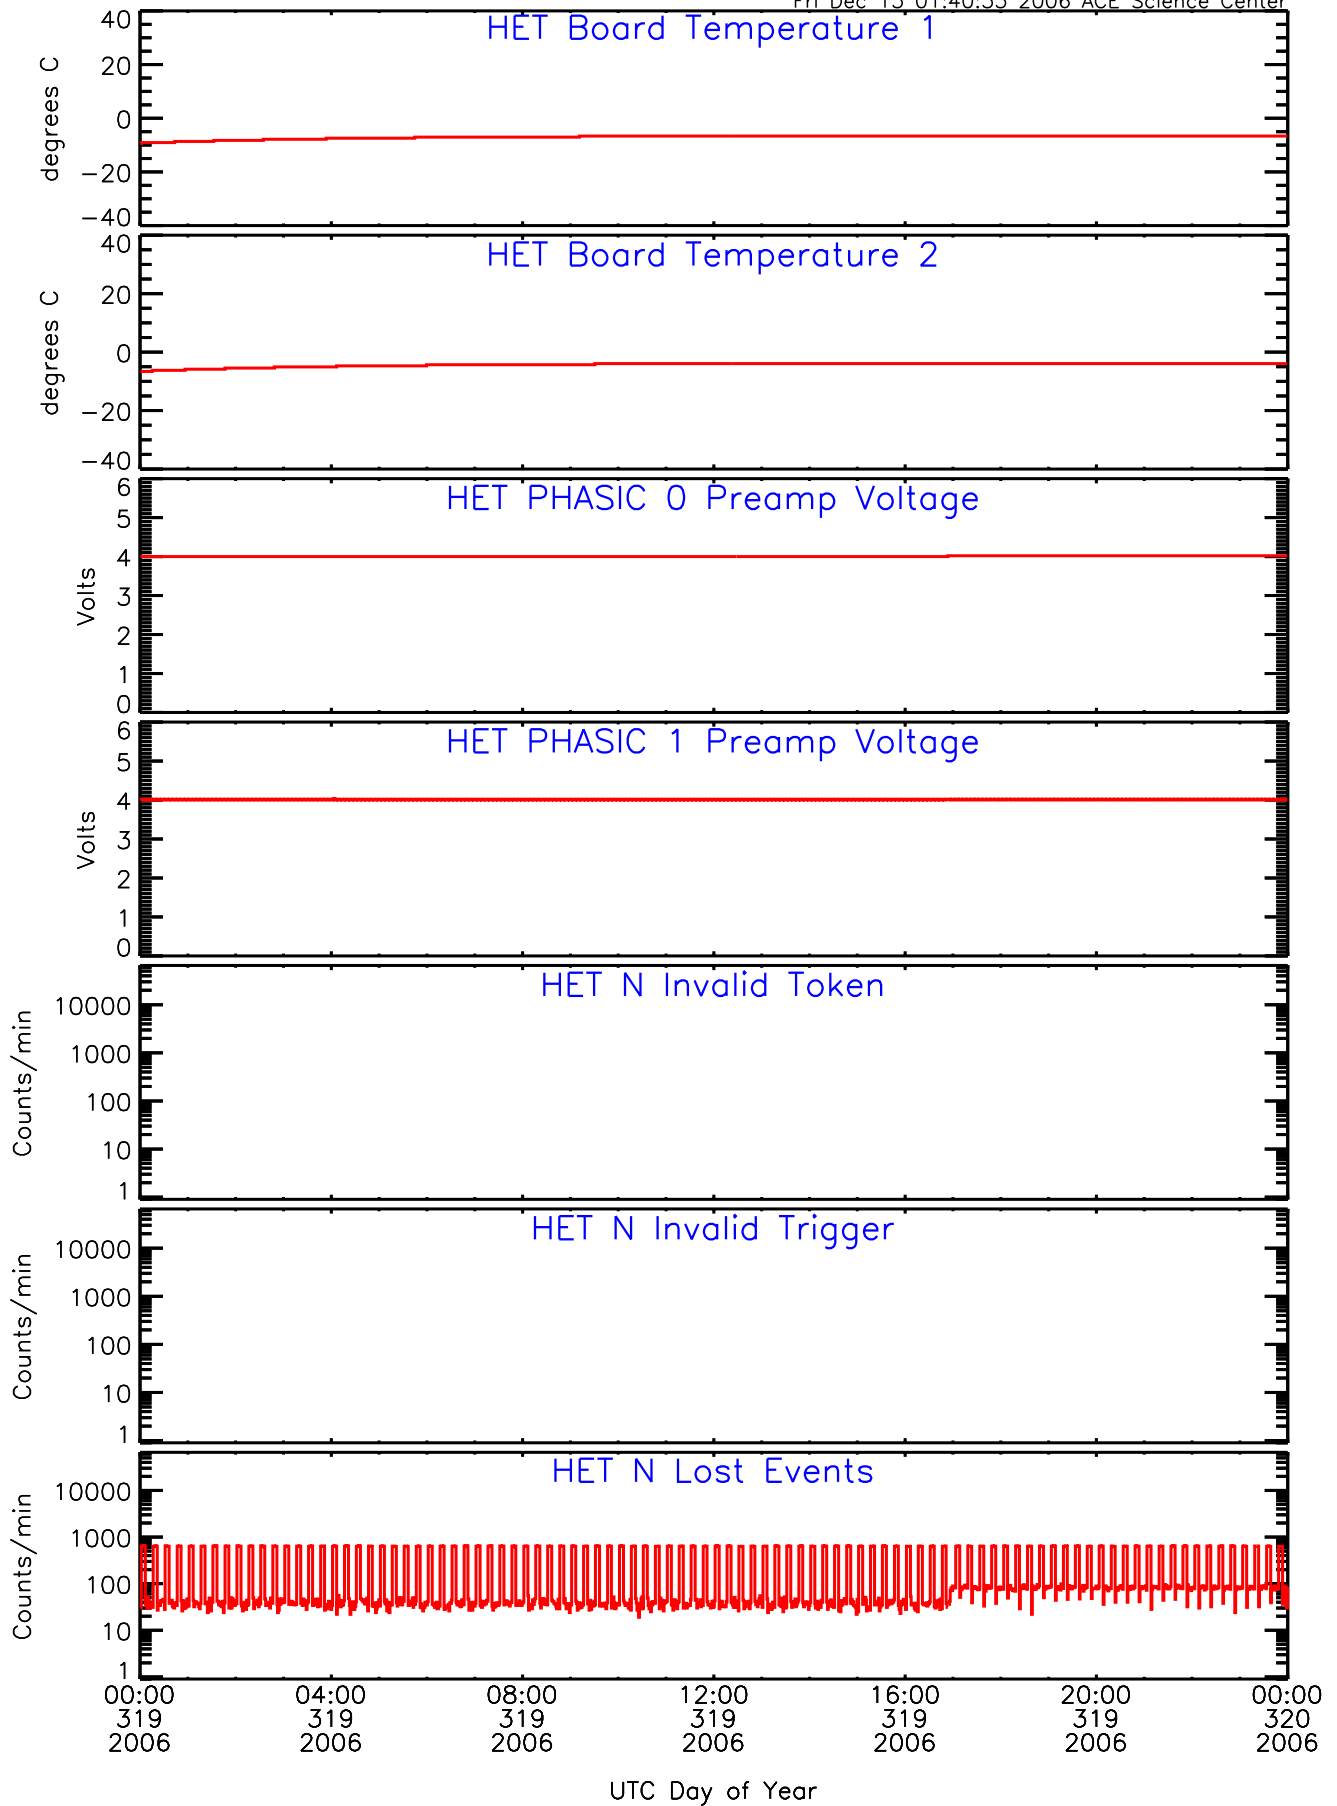

# HET ahead Housekeeping Data for 2006-319

Fri Dec 15 01:40:33 2006 ACE Science Center

# HET ahead Housekeeping Data for 2006-319

Fri Dec 15 01:40:38 2006 ACE Science Center