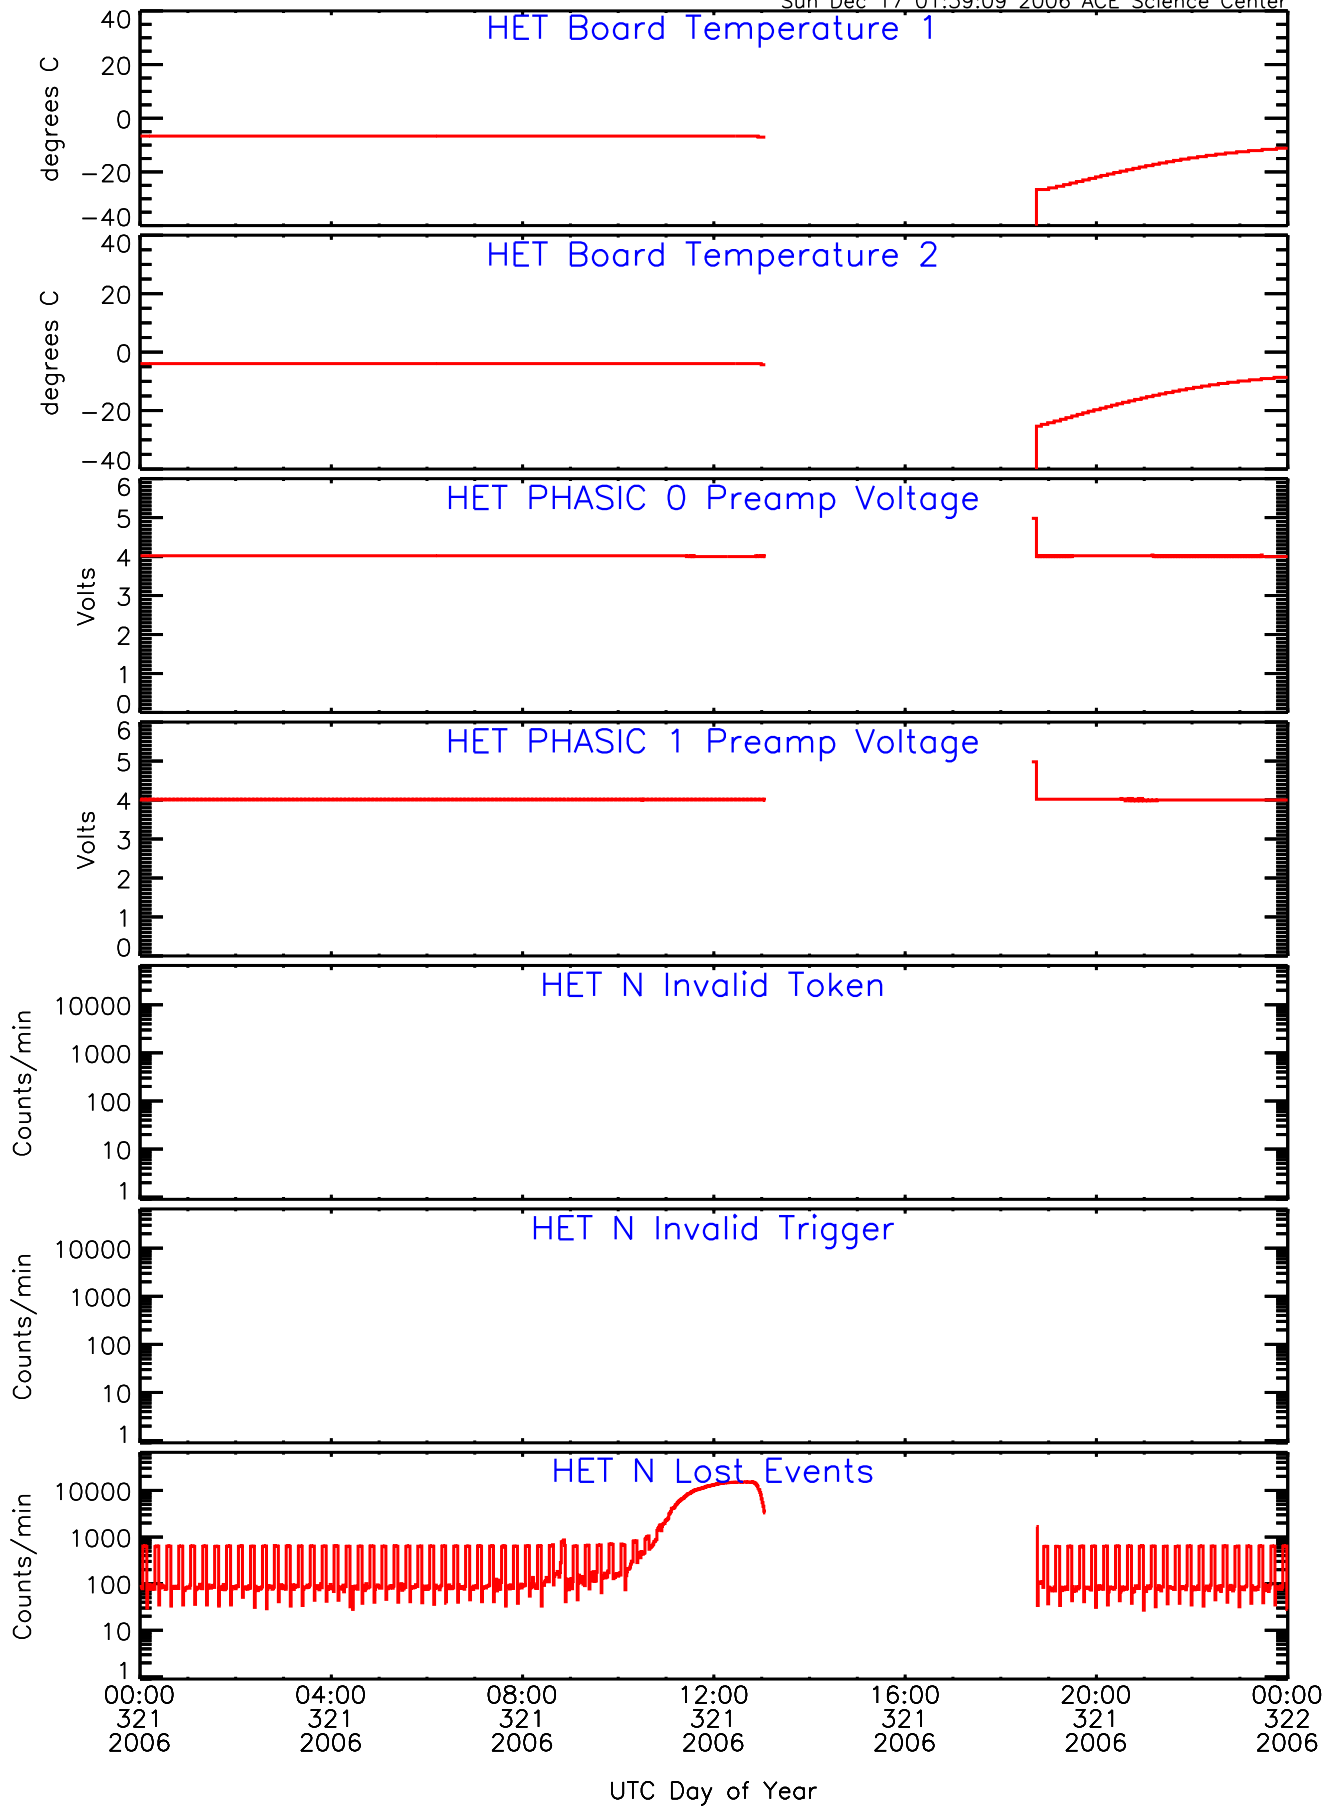

# HET ahead Housekeeping Data for 2006-321

Sun Dec 17 01:39:09 2006 ACE Science Center

# HET ahead Housekeeping Data for 2006-321

Sun Dec 17 01:39:13 2006 ACE Science Center