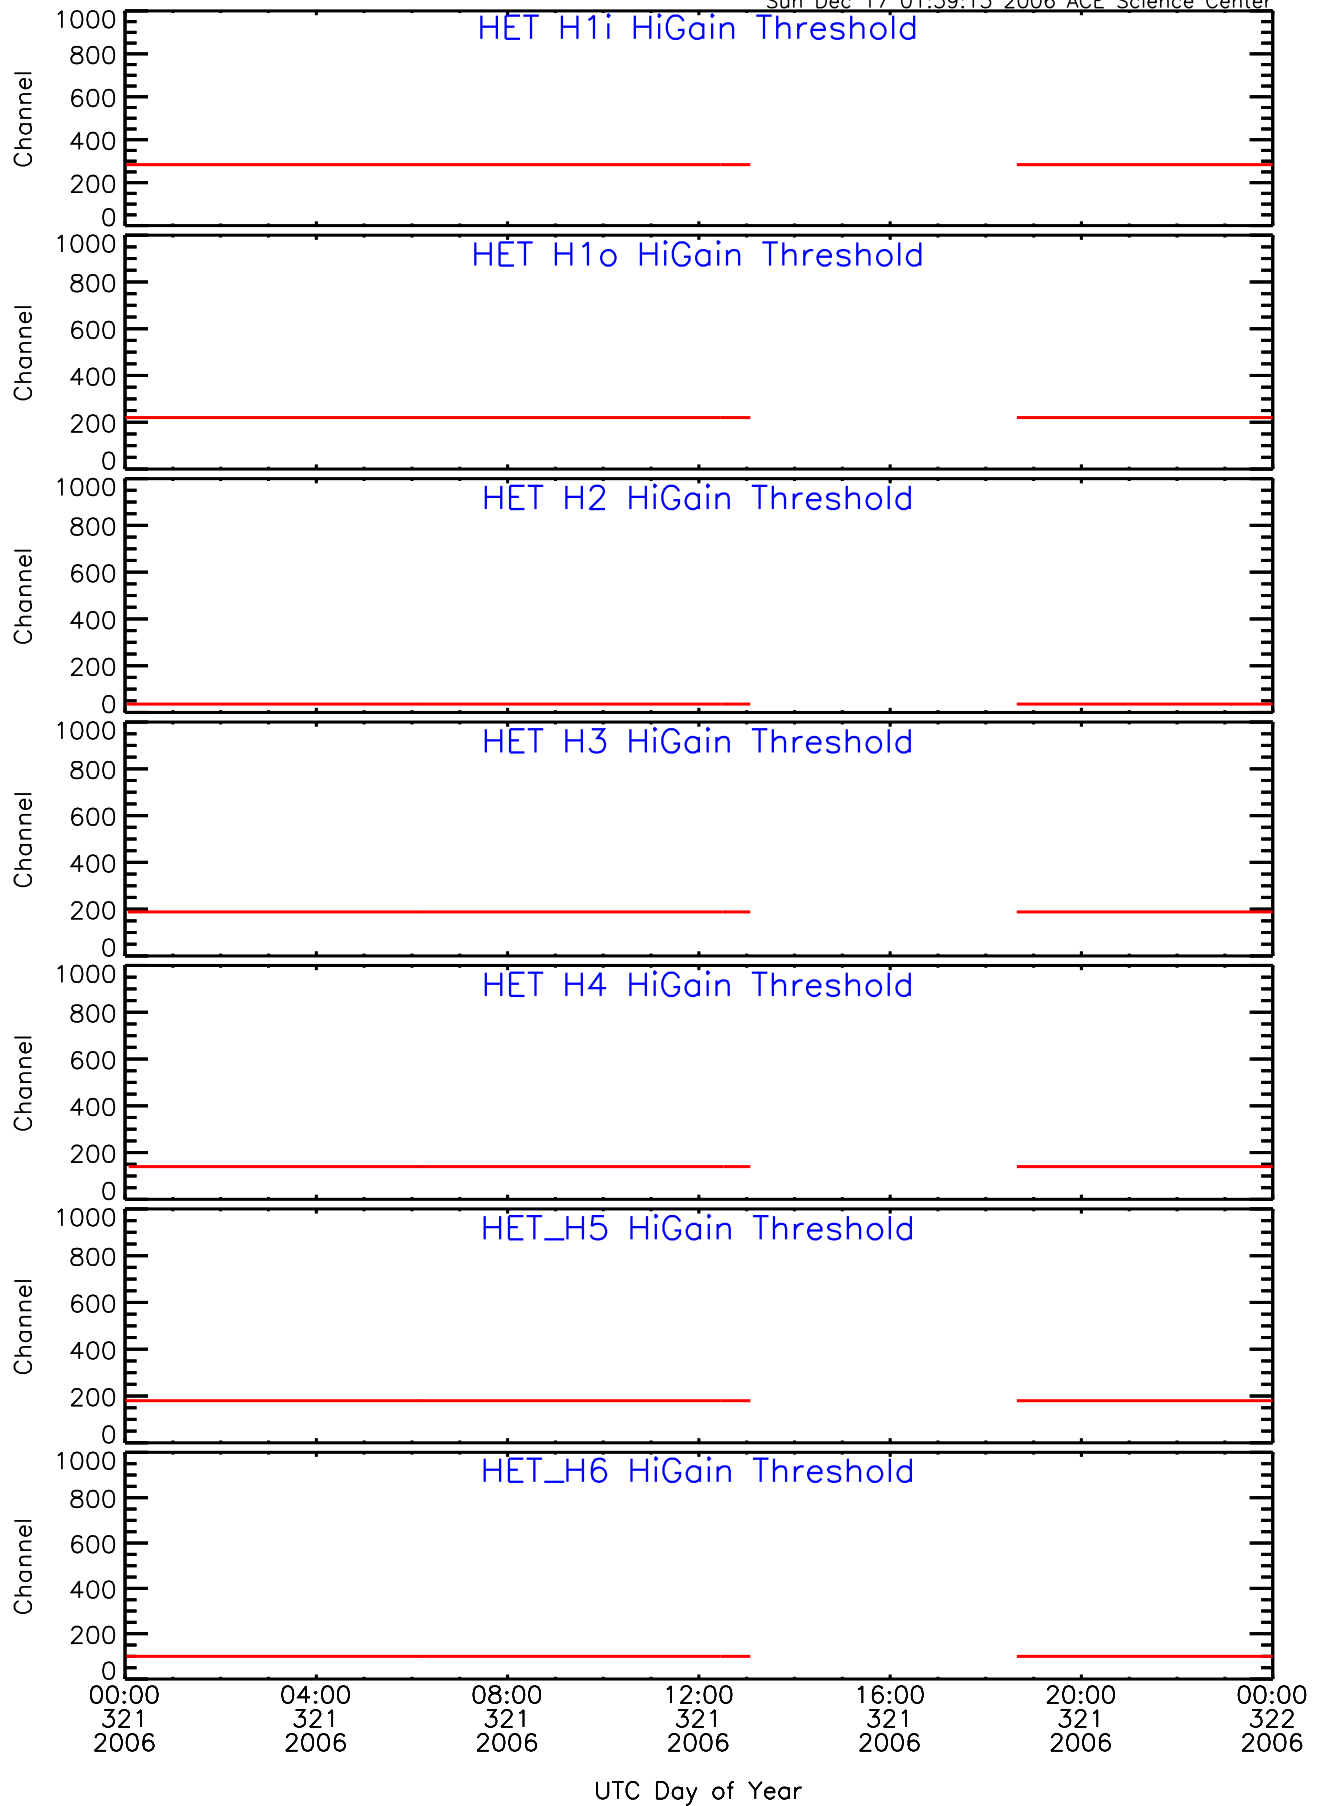

# HET ahead Housekeeping Data for 2006-321

Sun Dec 17 01:39:09 2006 ACE Science Center

# HET ahead Housekeeping Data for 2006-321

Sun Dec 17 01:39:13 2006 ACE Science Center