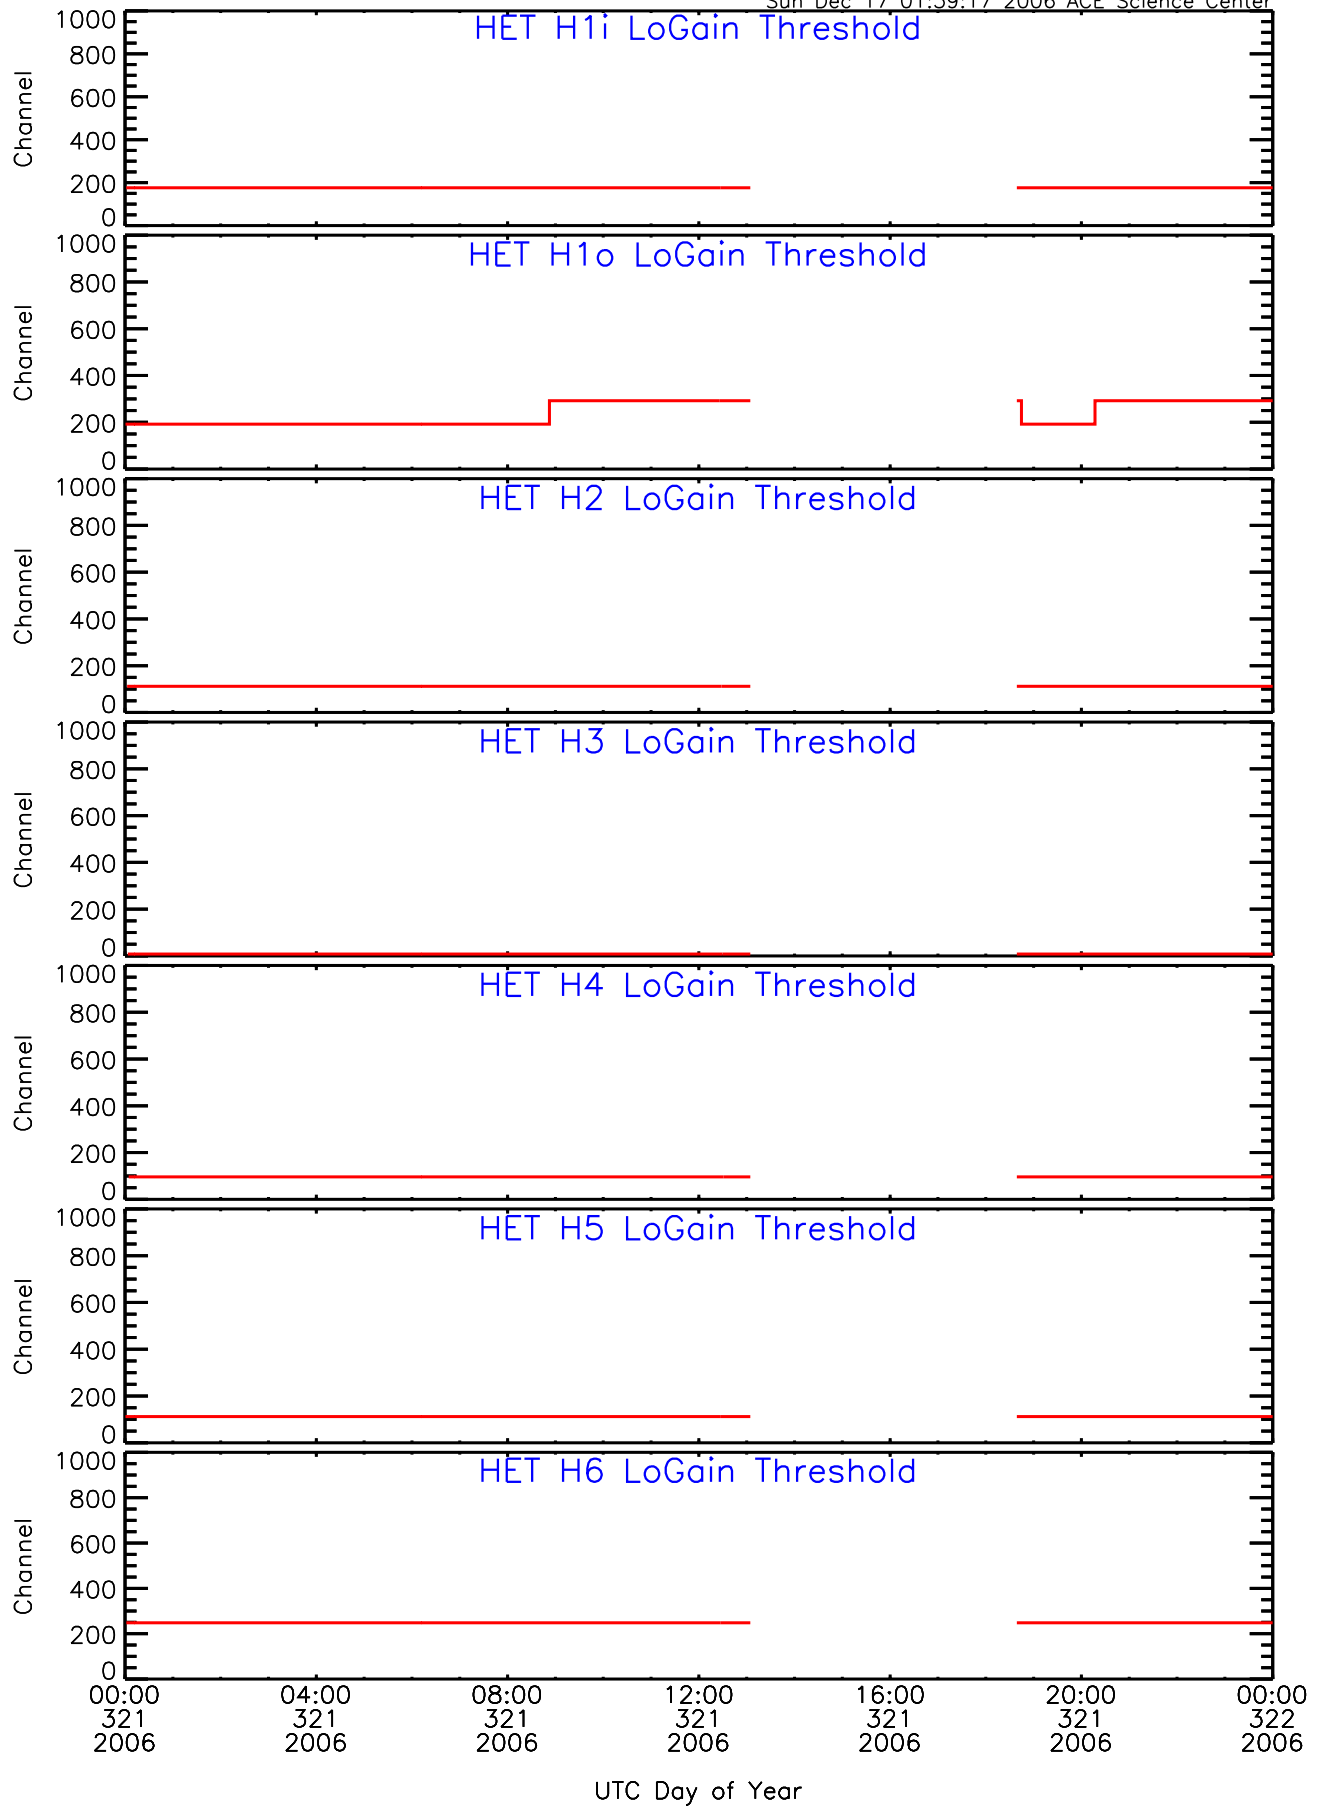

HET ahead Housekeeping Data for 2006-321

Sun Dec 17 01:39:17 2006 ACE Science Center