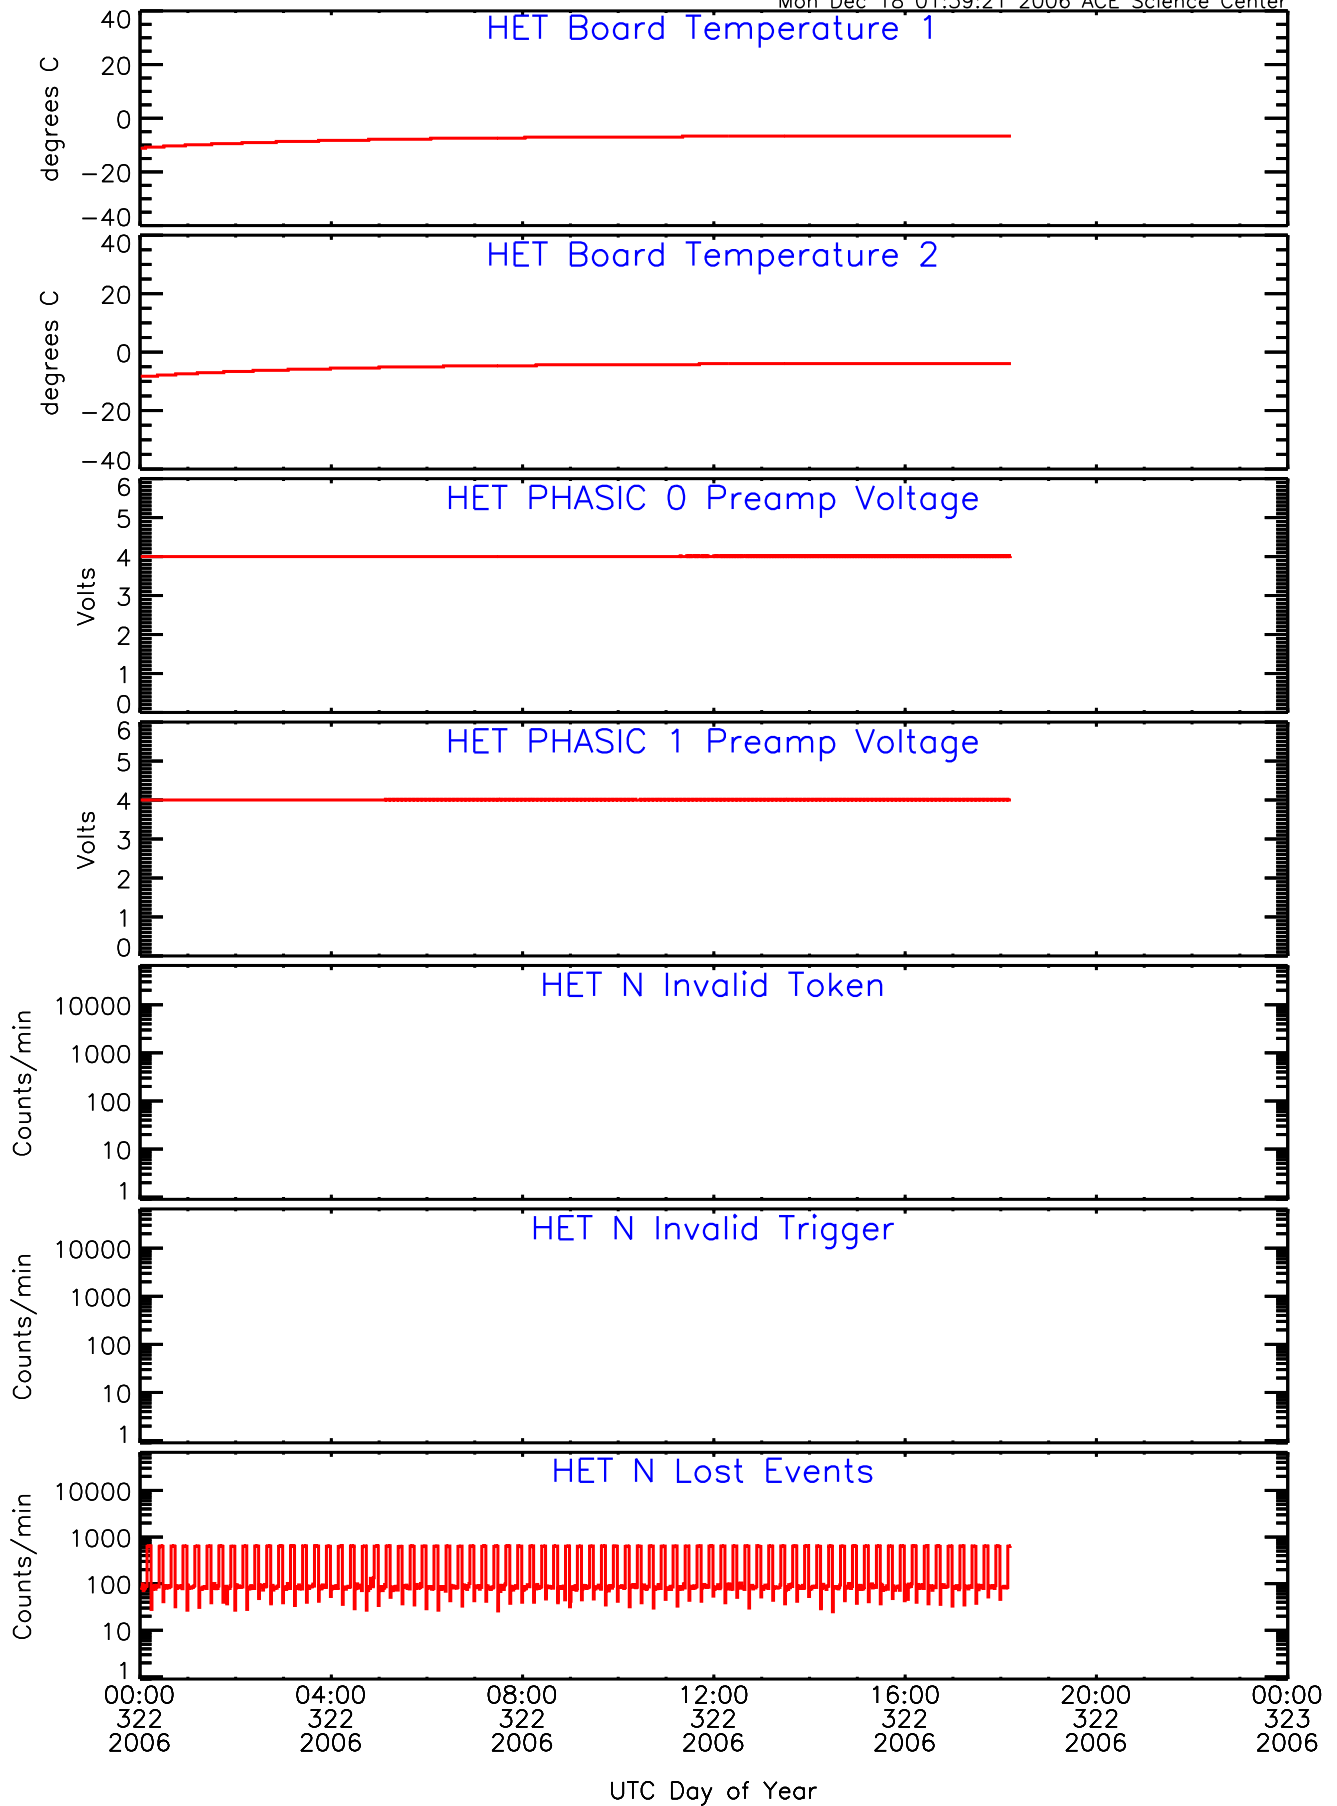

HET ahead Housekeeping Data for 2006-322

Mon Dec 18 01:39:21 2006 ACE Science Center

HET ahead Housekeeping Data for 2006-322

Mon Dec 18 01:39:25 2006 ACE Science Center

HET ahead Housekeeping Data for 2006-322

Mon Dec 18 01:39:29 2006 ACE Science Center

HET ahead Housekeeping Data for 2006-322

Mon Dec 18 01:39:33 2006 ACE Science Center