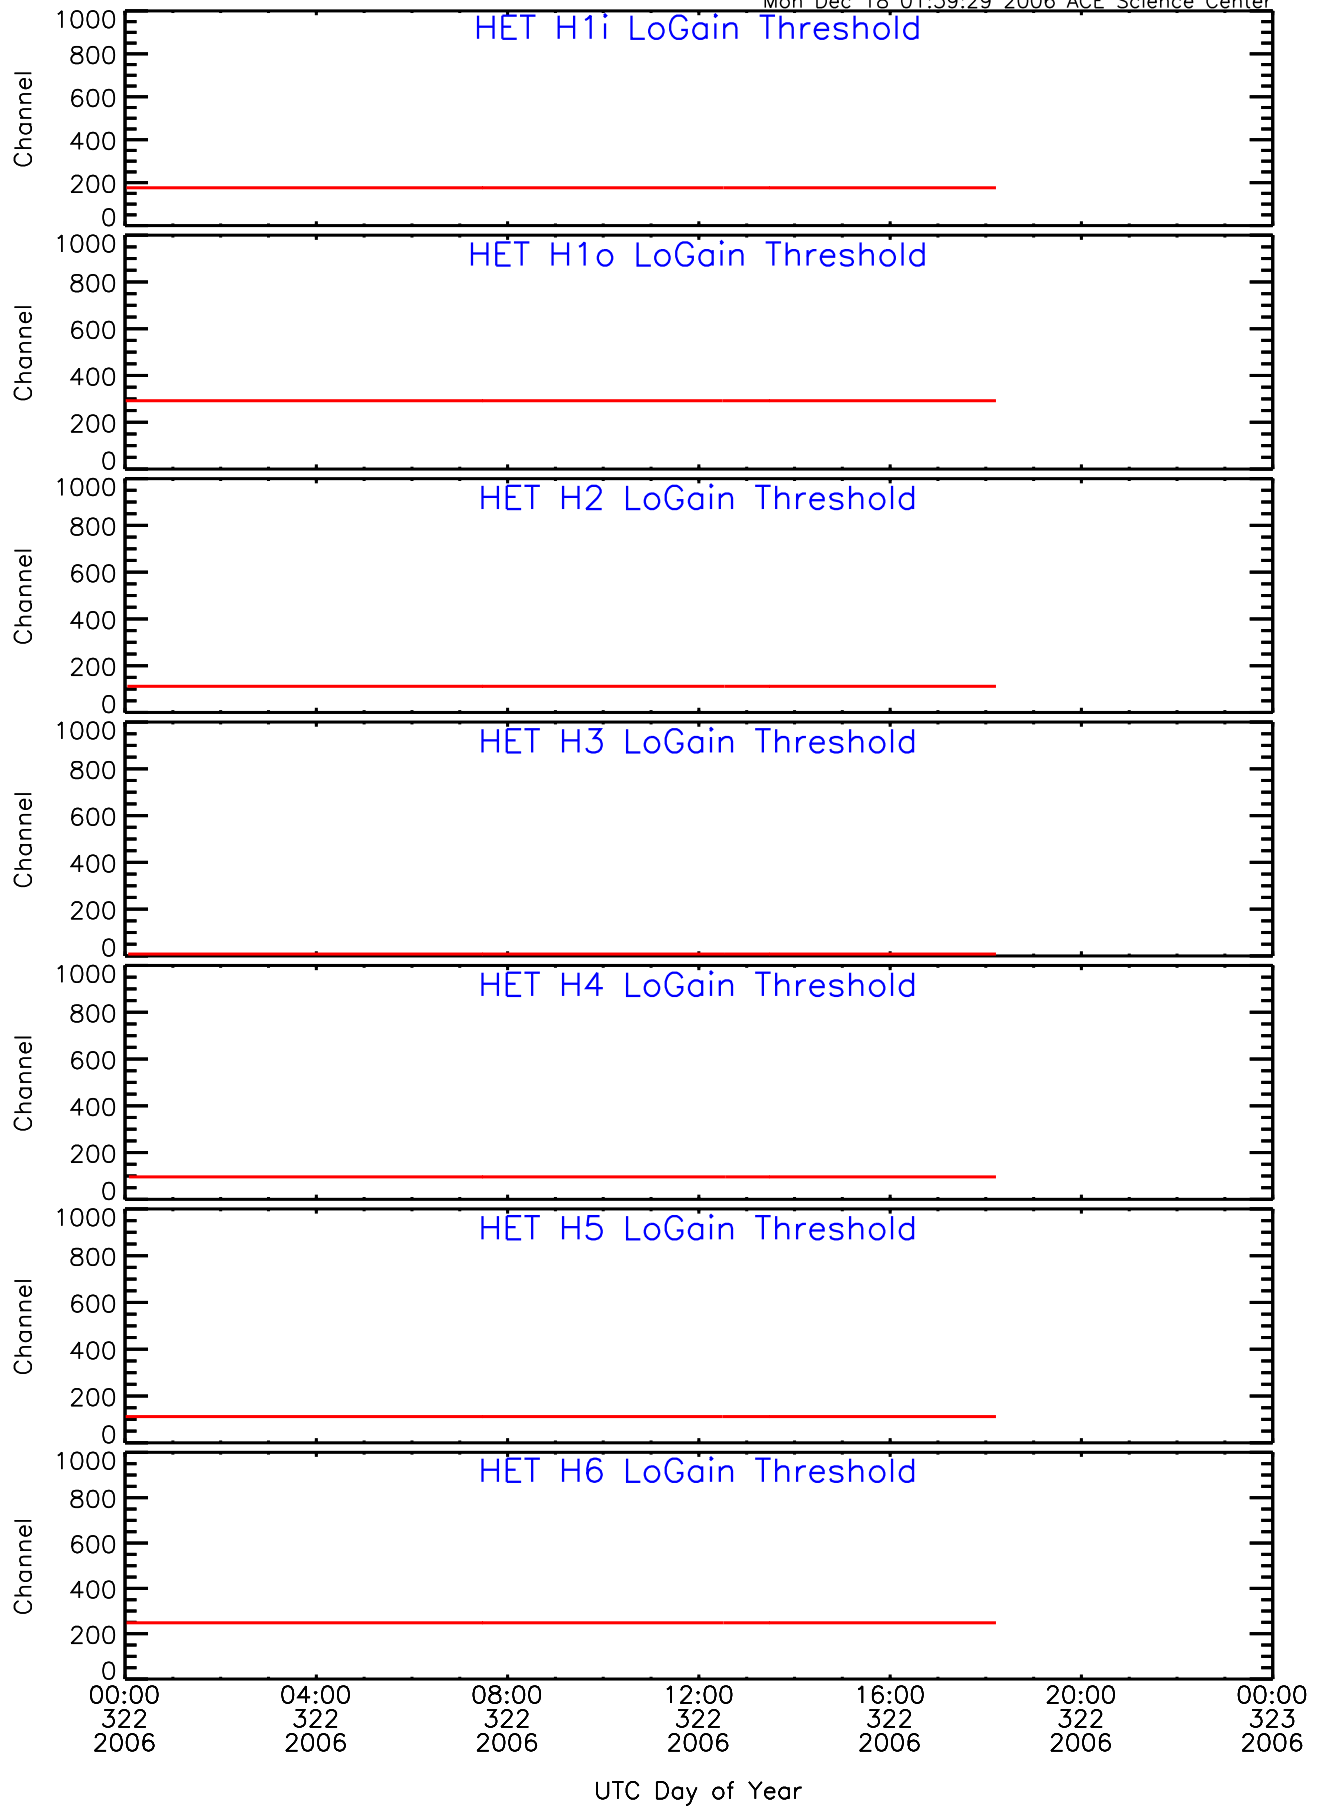

HET ahead Housekeeping Data for 2006-322

Mon Dec 18 01:39:21 2006 ACE Science Center

HET ahead Housekeeping Data for 2006-322

Mon Dec 18 01:39:25 2006 ACE Science Center

HET ahead Housekeeping Data for 2006-322

Mon Dec 18 01:39:29 2006 ACE Science Center

HET ahead Housekeeping Data for 2006-322

Mon Dec 18 01:39:33 2006 ACE Science Center