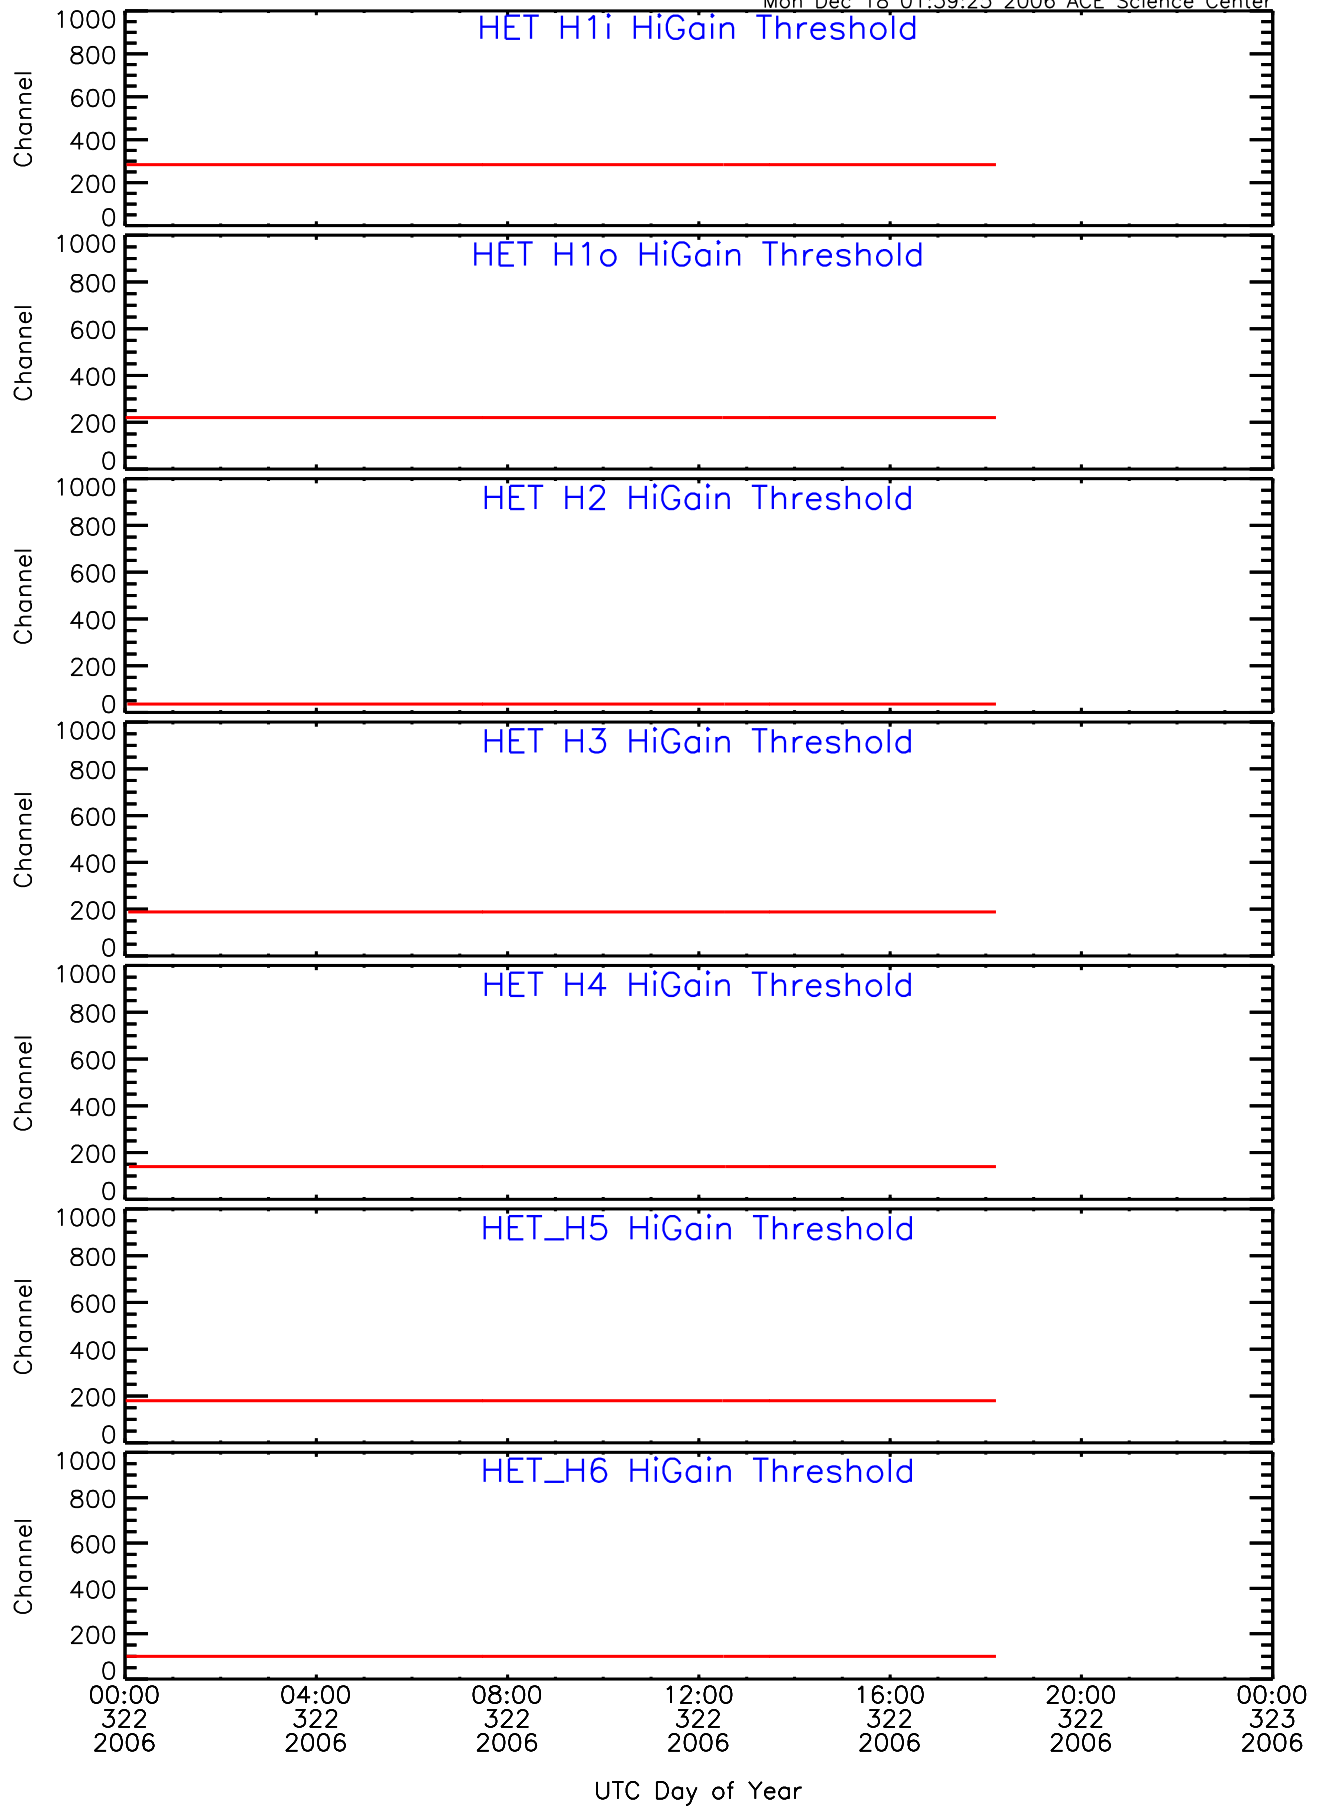

HET ahead Housekeeping Data for 2006-322

Mon Dec 18 01:39:21 2006 ACE Science Center

HET ahead Housekeeping Data for 2006-322

Mon Dec 18 01:39:25 2006 ACE Science Center

HET ahead Housekeeping Data for 2006-322

Mon Dec 18 01:39:29 2006 ACE Science Center

HET ahead Housekeeping Data for 2006-322

Mon Dec 18 01:39:33 2006 ACE Science Center