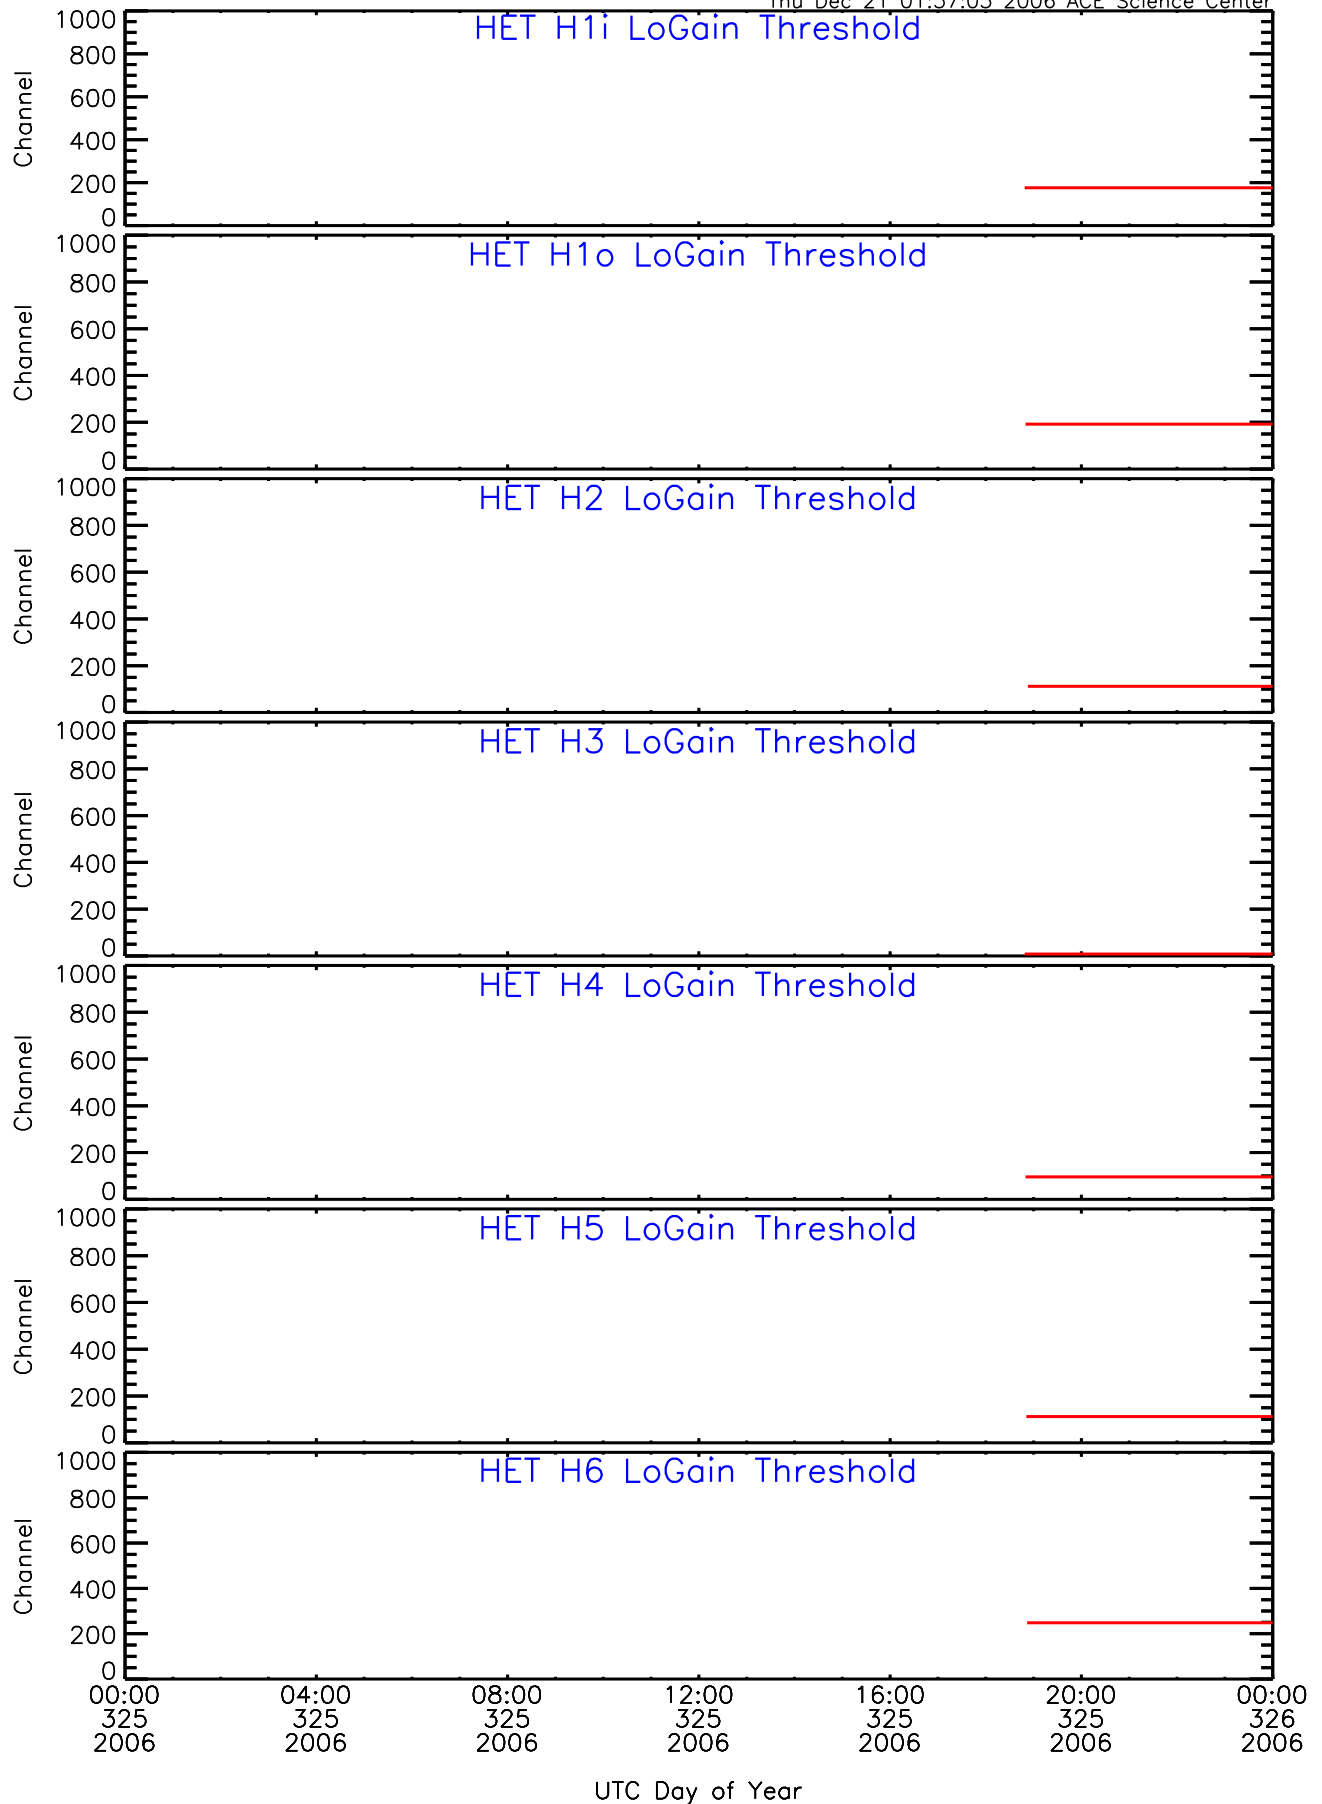

HET ahead Housekeeping Data for 2006-325

Thu Dec 21 01:37:03 2006 ACE Science Center