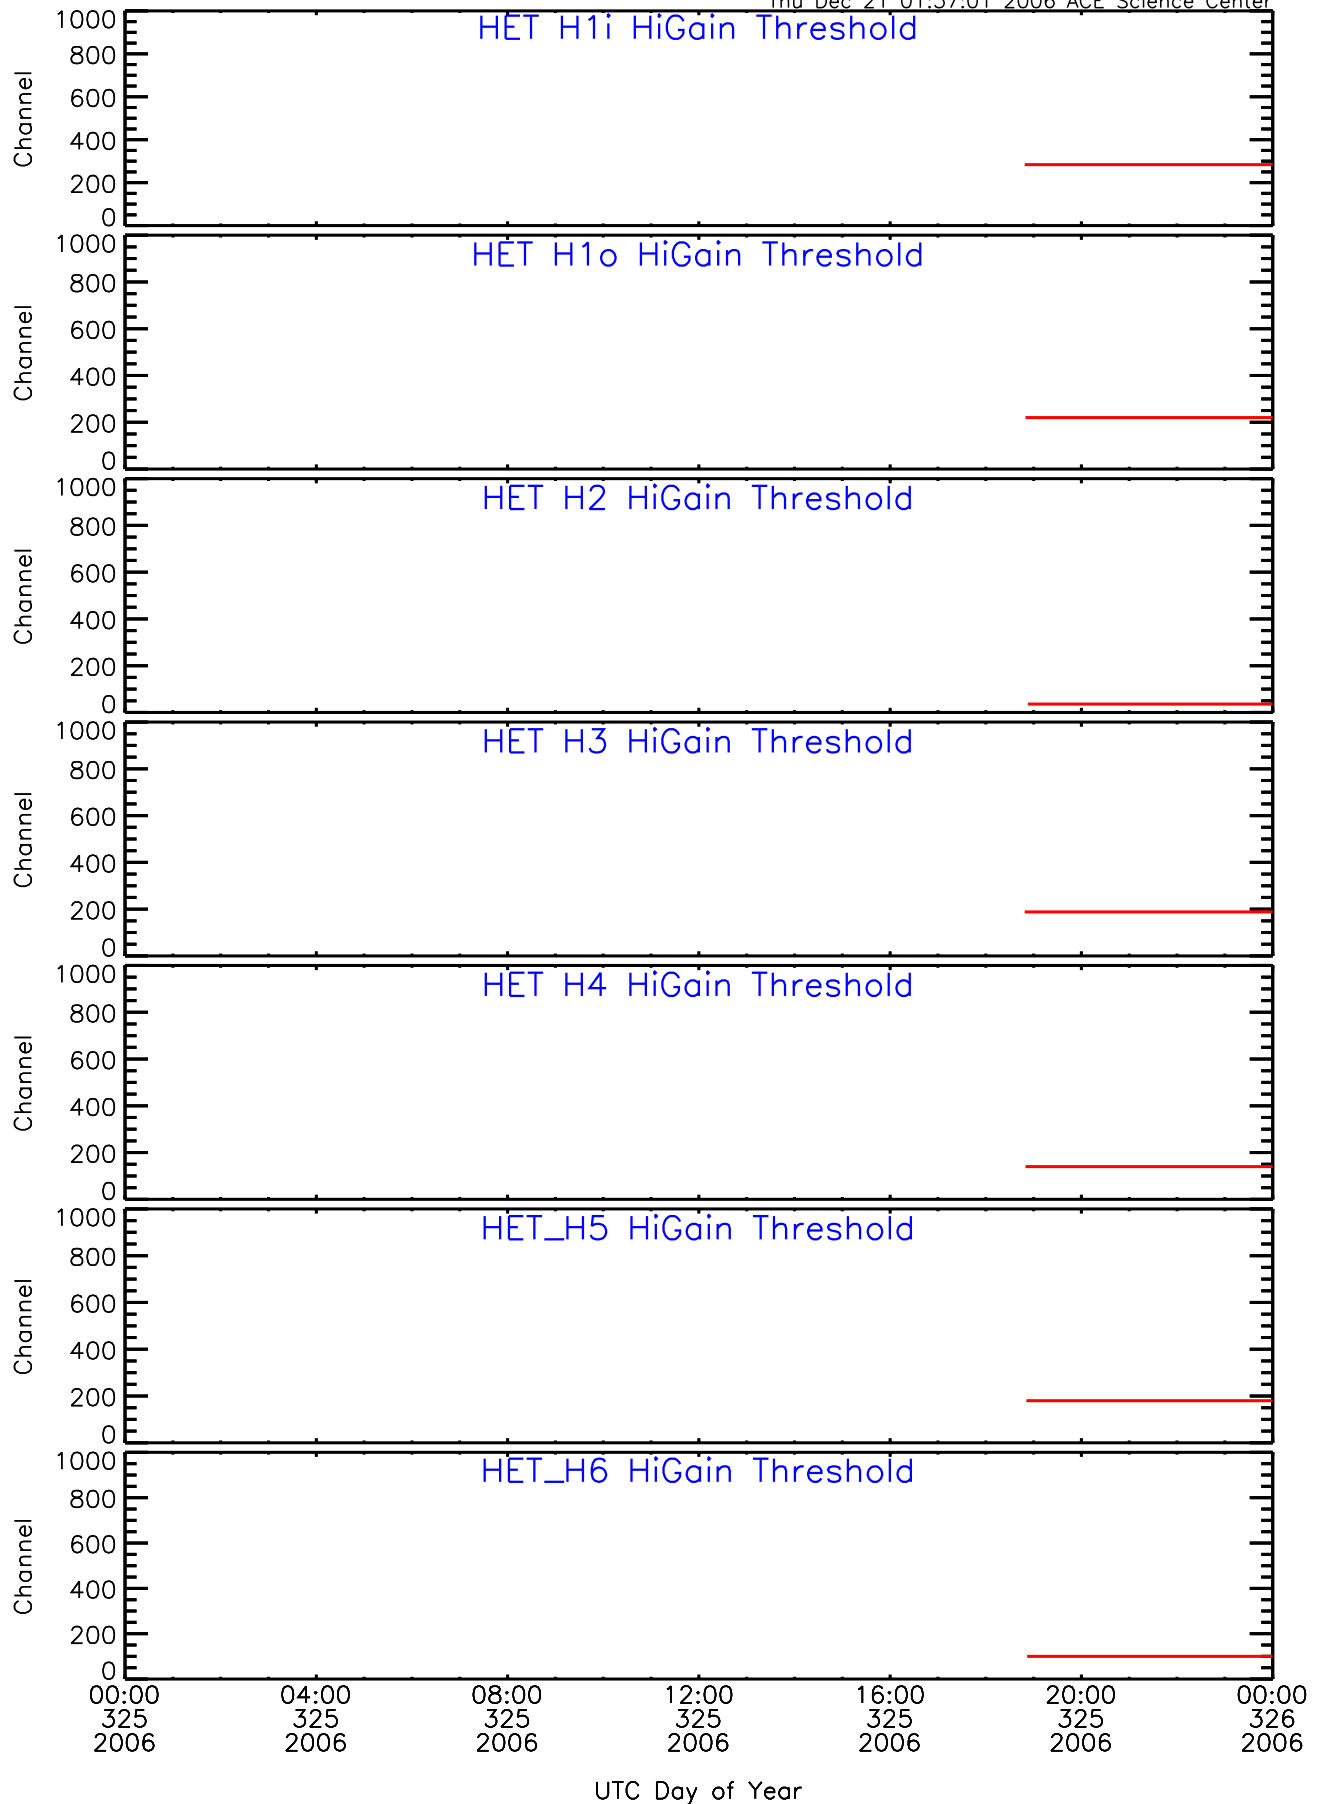

# HET ahead Housekeeping Data for 2006-325

Thu Dec 21 01:37:00 2006 ACE Science Center

# HET ahead Housekeeping Data for 2006-325

Thu Dec 21 01:37:01 2006 ACE Science Center