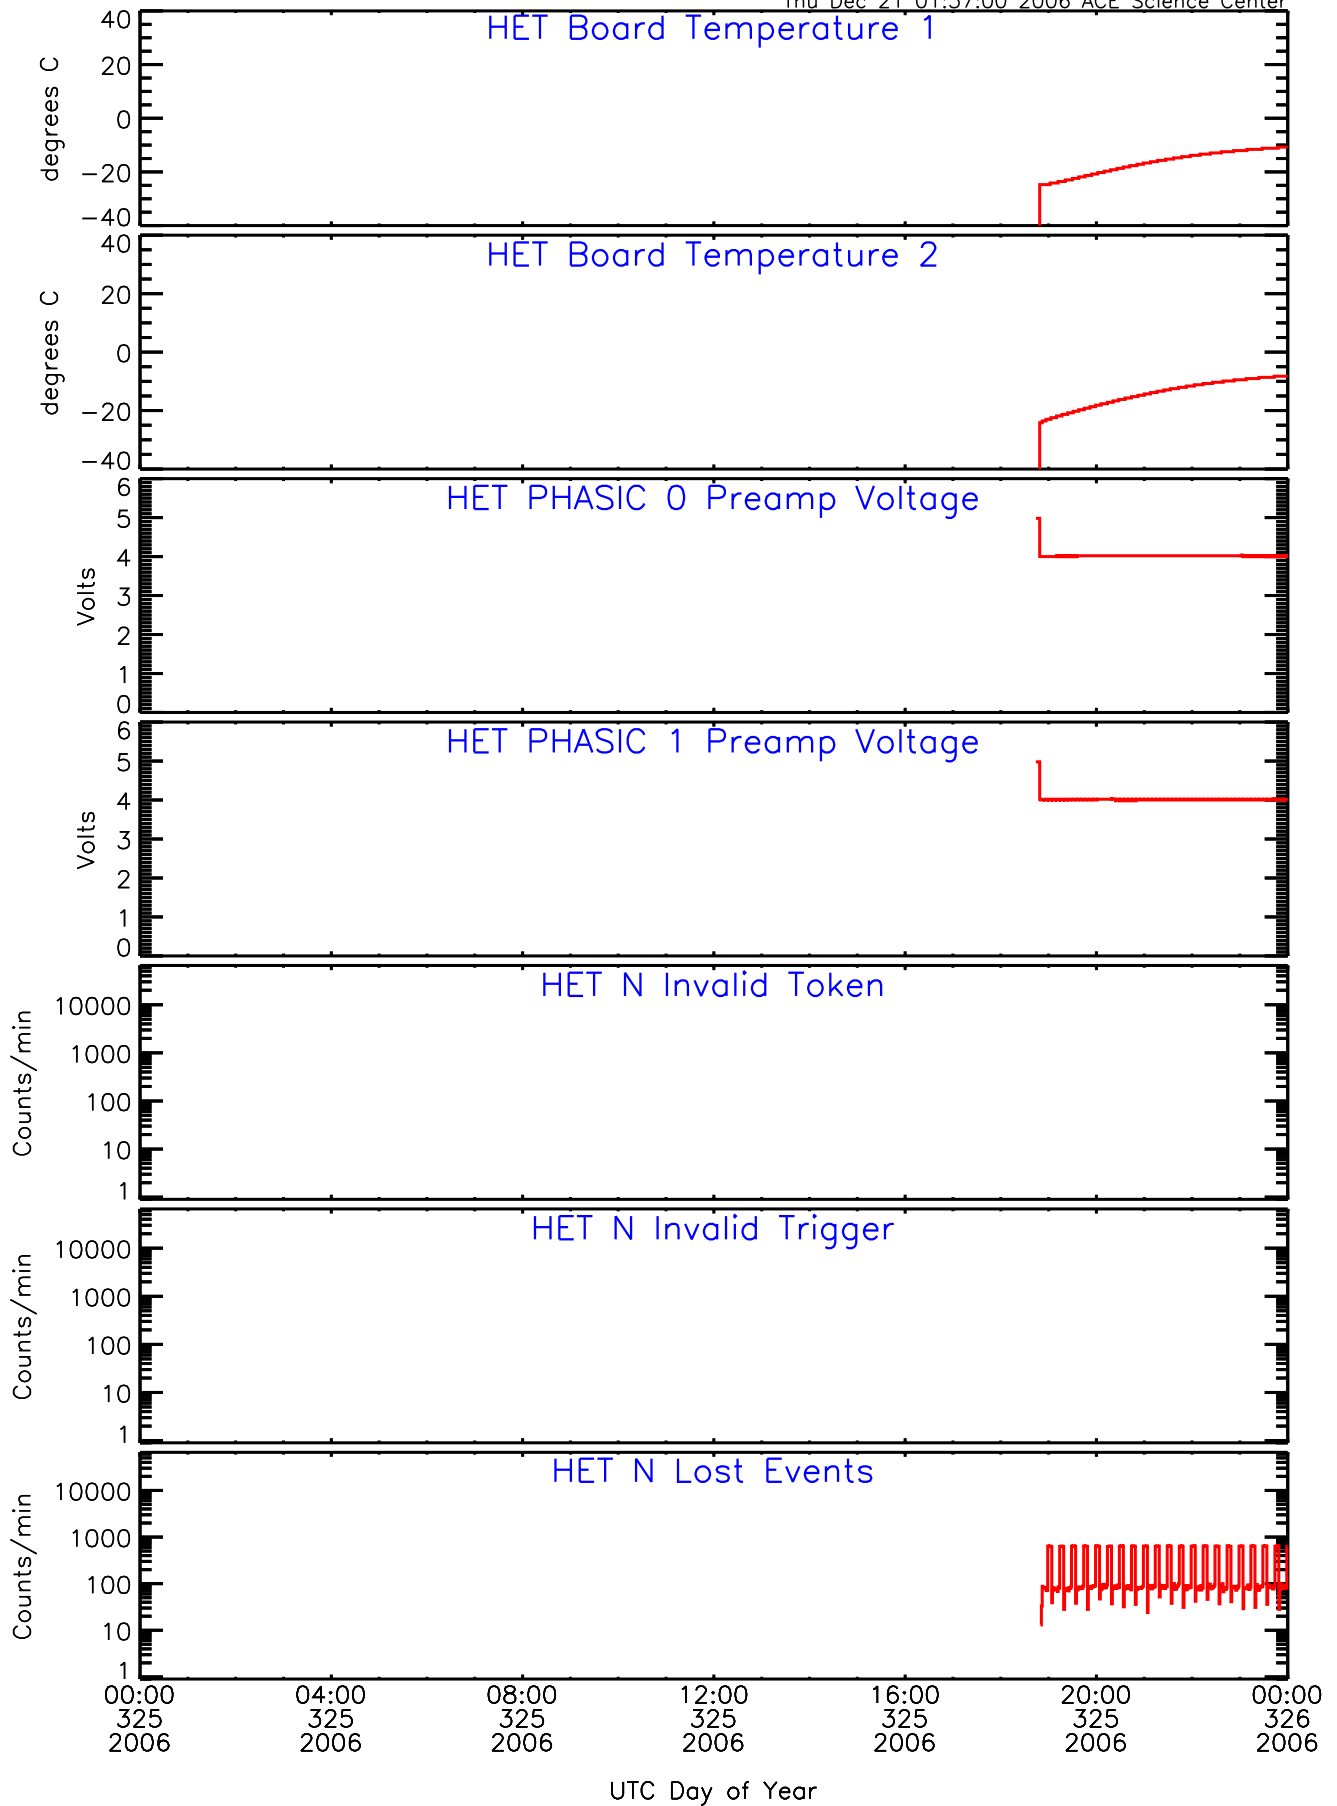

# HET ahead Housekeeping Data for 2006-325

Thu Dec 21 01:37:00 2006 ACE Science Center

# HET ahead Housekeeping Data for 2006-325

Thu Dec 21 01:37:01 2006 ACE Science Center