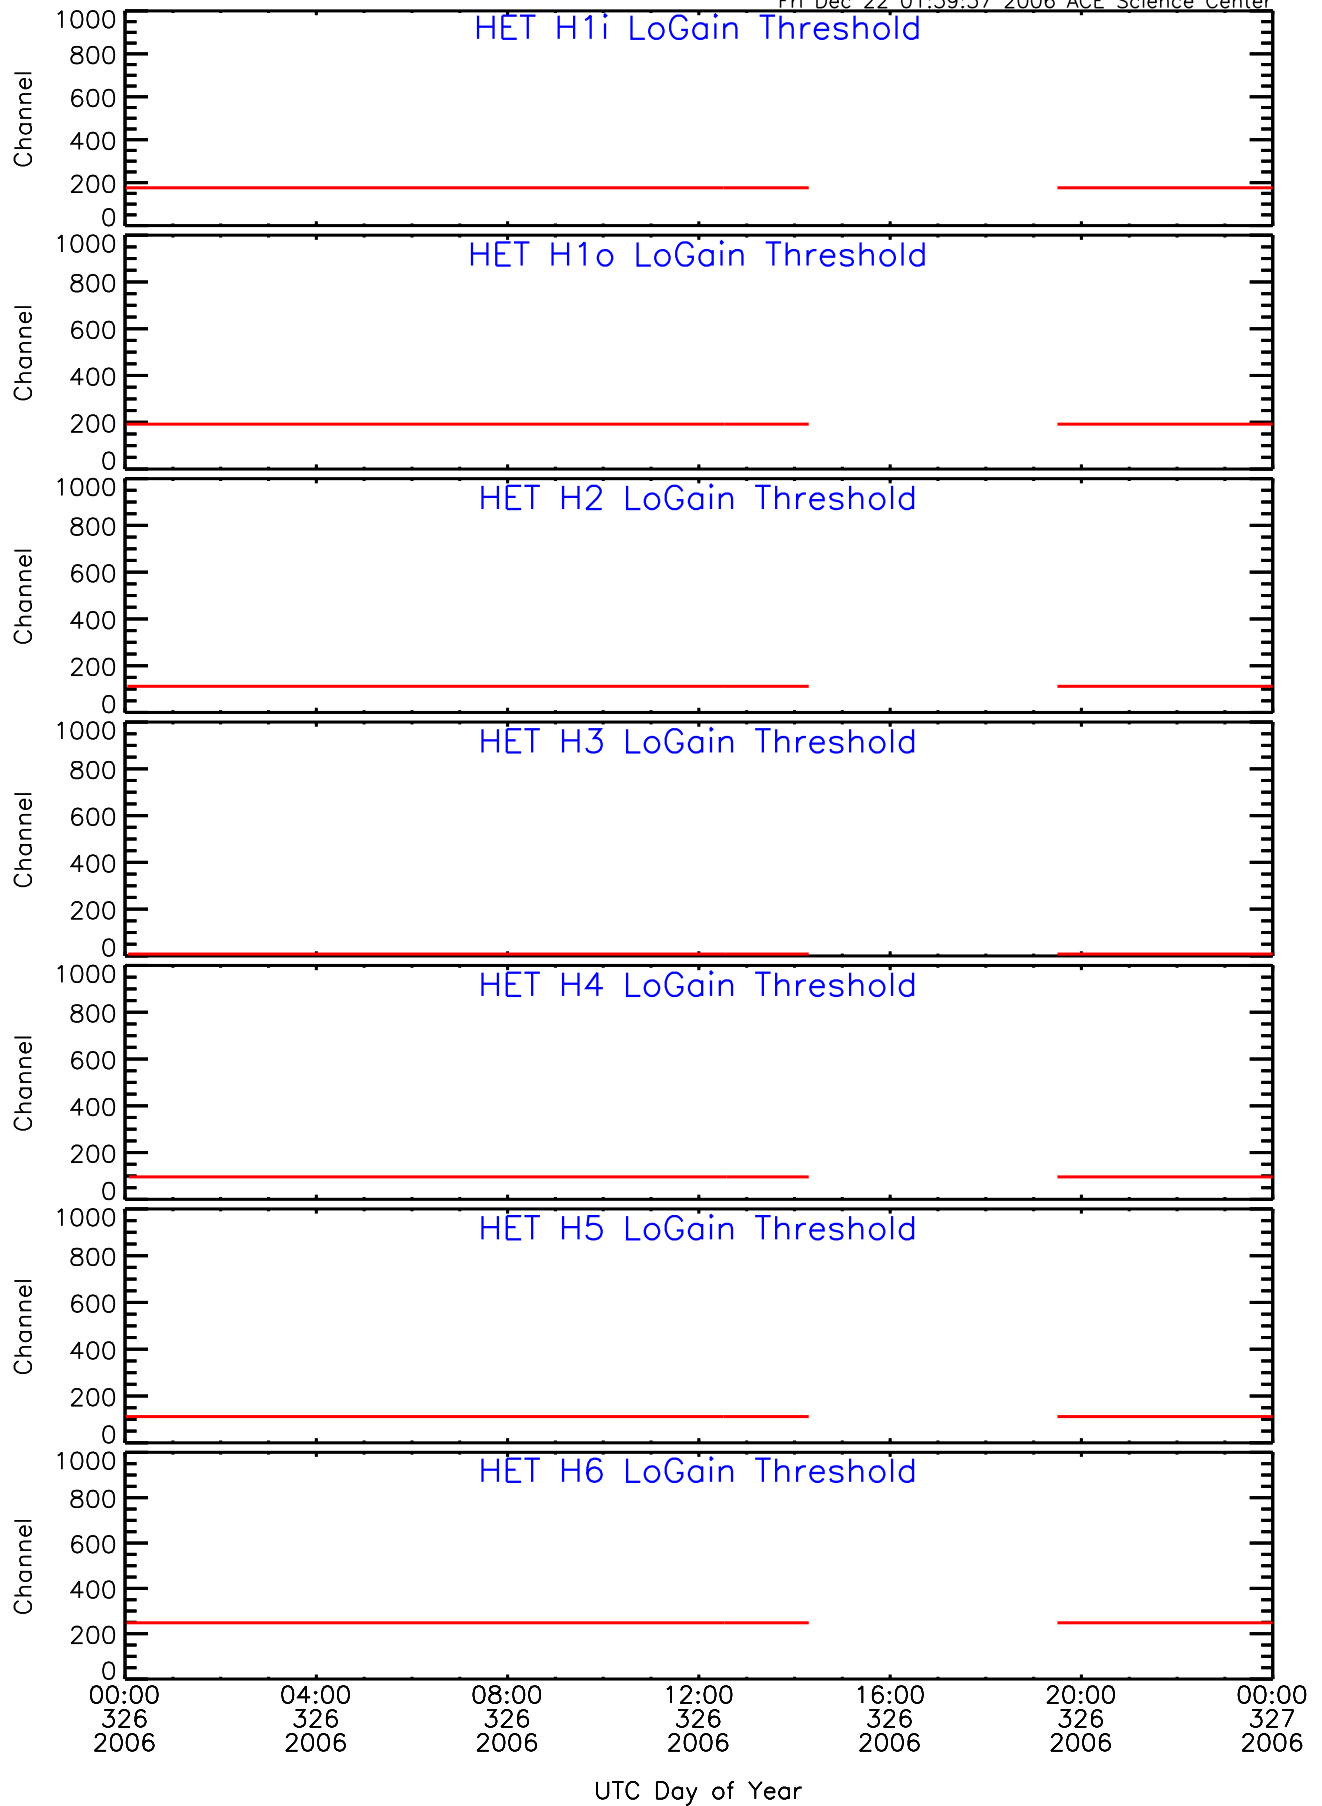

HET ahead Housekeeping Data for 2006-326

Fri Dec 22 01:39:37 2006 ACE Science Center