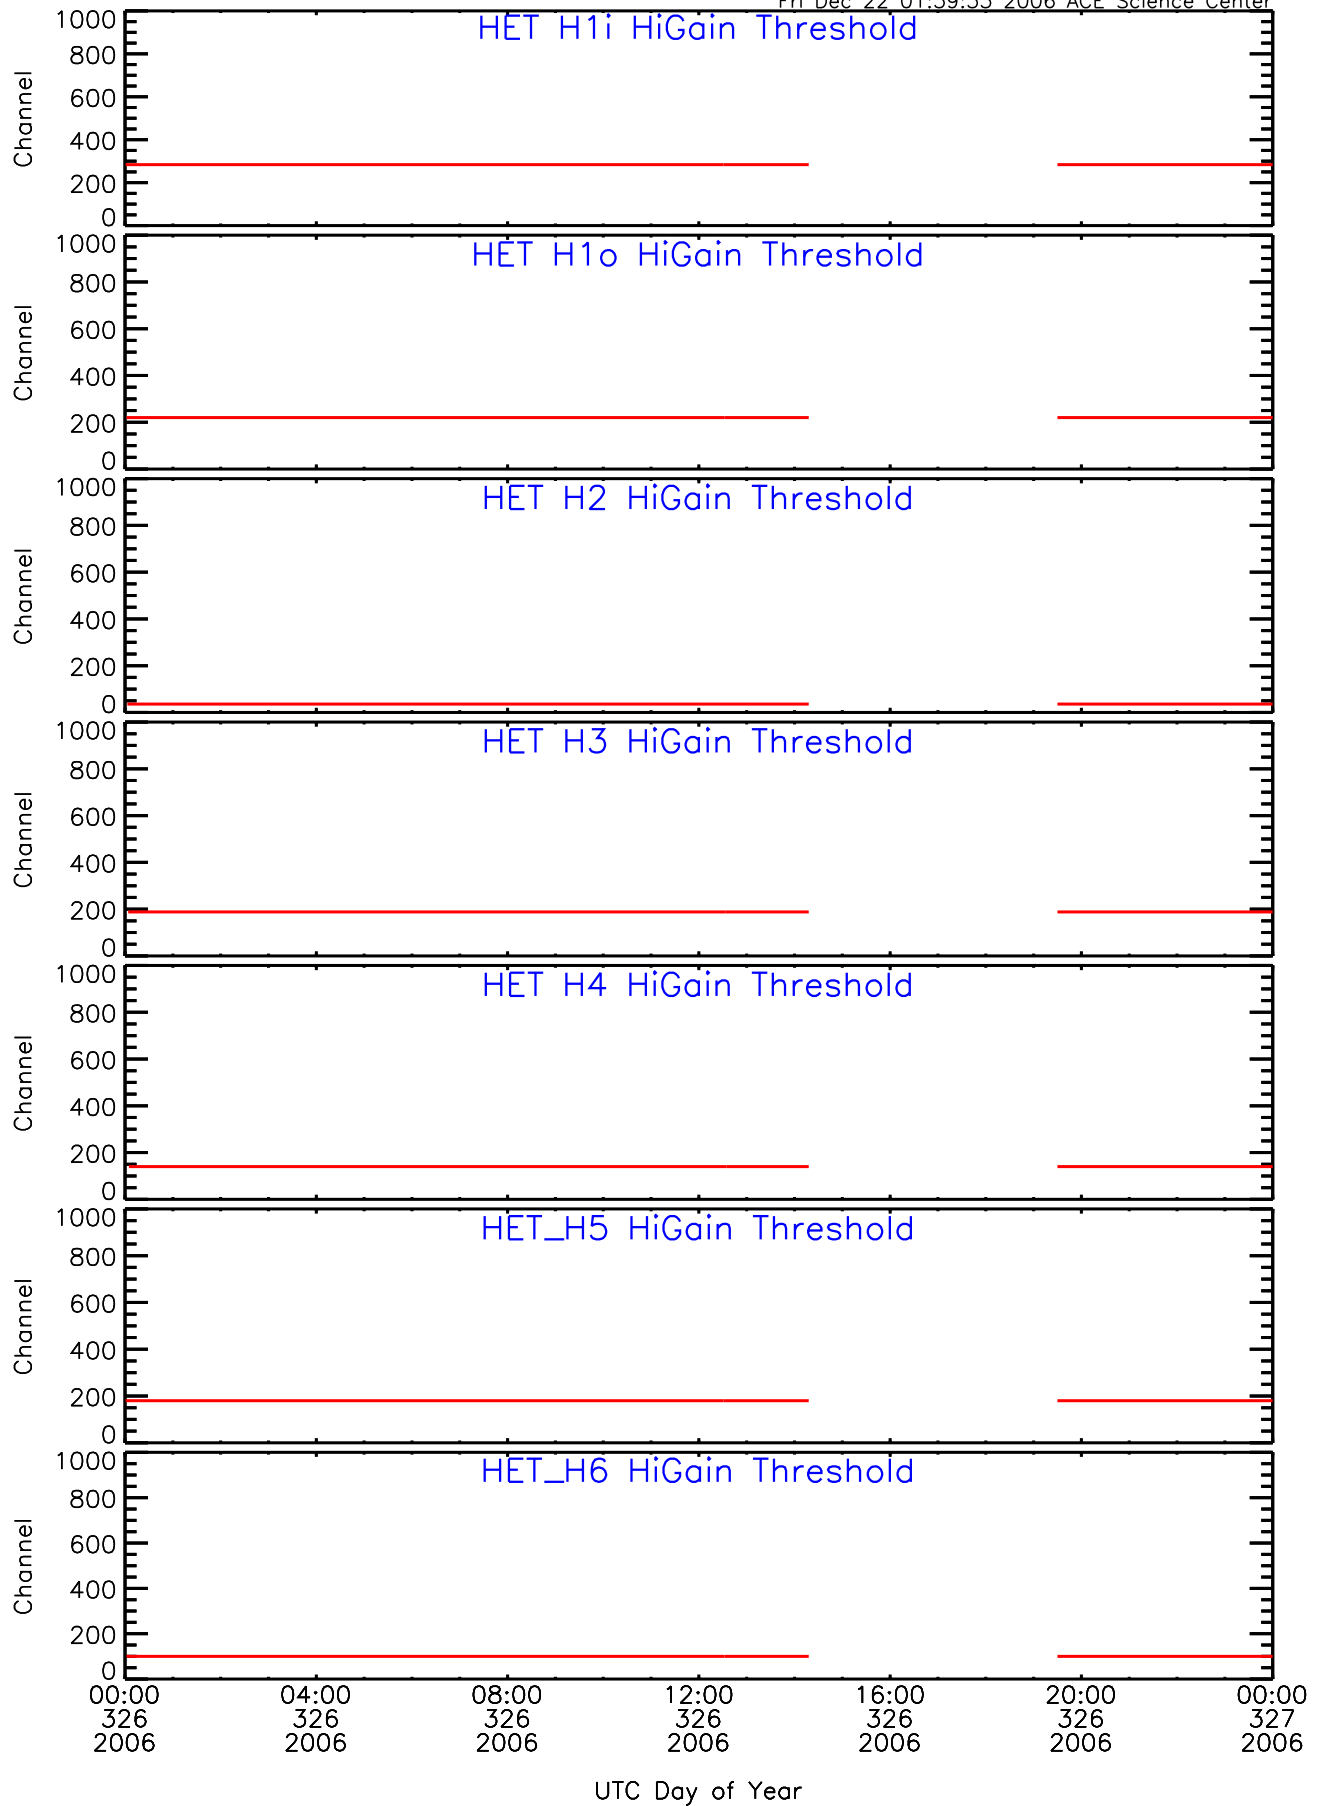

# HET ahead Housekeeping Data for 2006-326

Fri Dec 22 01:39:29 2006 ACE Science Center

# HET ahead Housekeeping Data for 2006-326

Fri Dec 22 01:39:33 2006 ACE Science Center