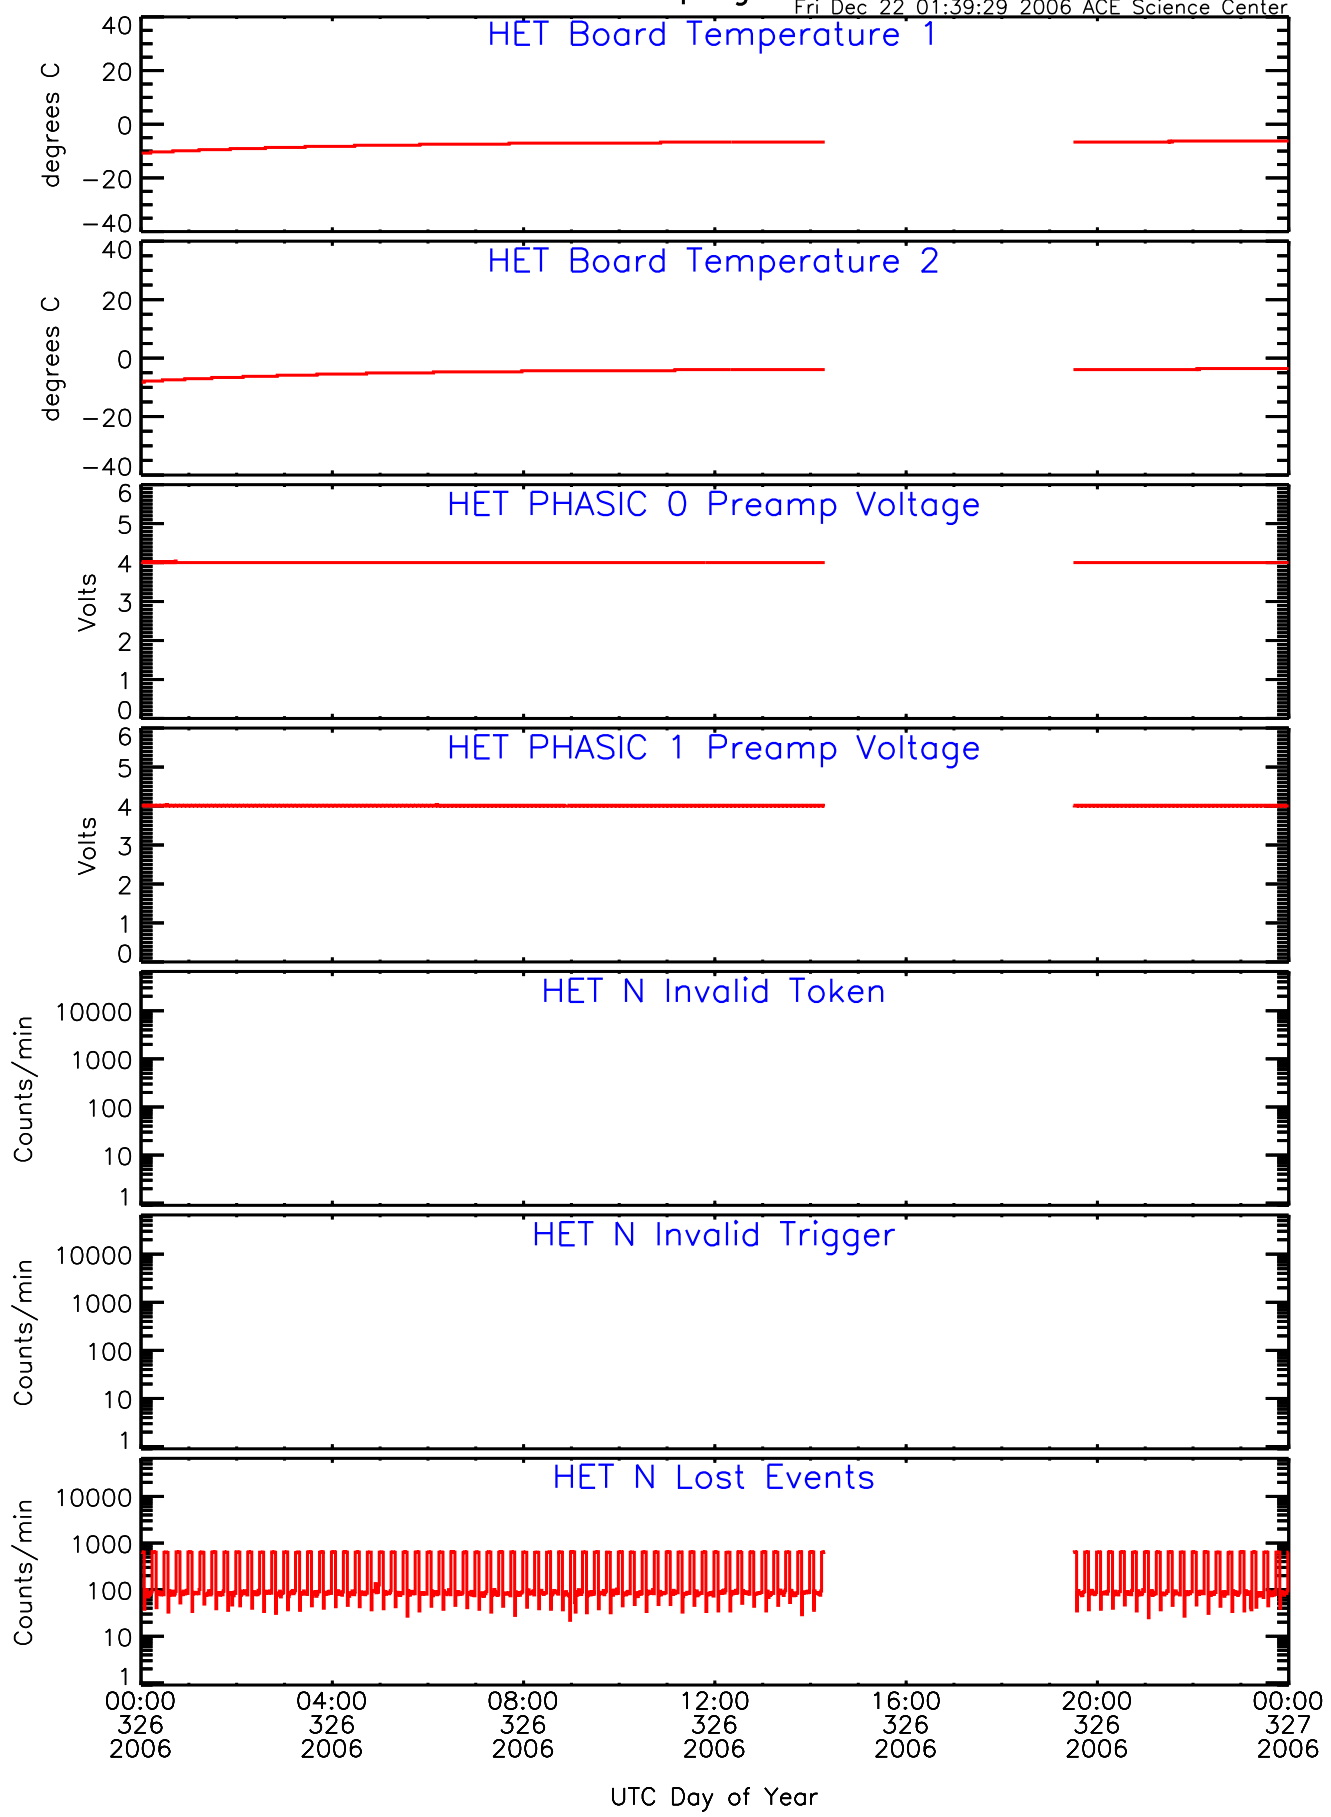

# HET ahead Housekeeping Data for 2006-326

Fri Dec 22 01:39:29 2006 ACE Science Center

# HET ahead Housekeeping Data for 2006-326

Fri Dec 22 01:39:33 2006 ACE Science Center