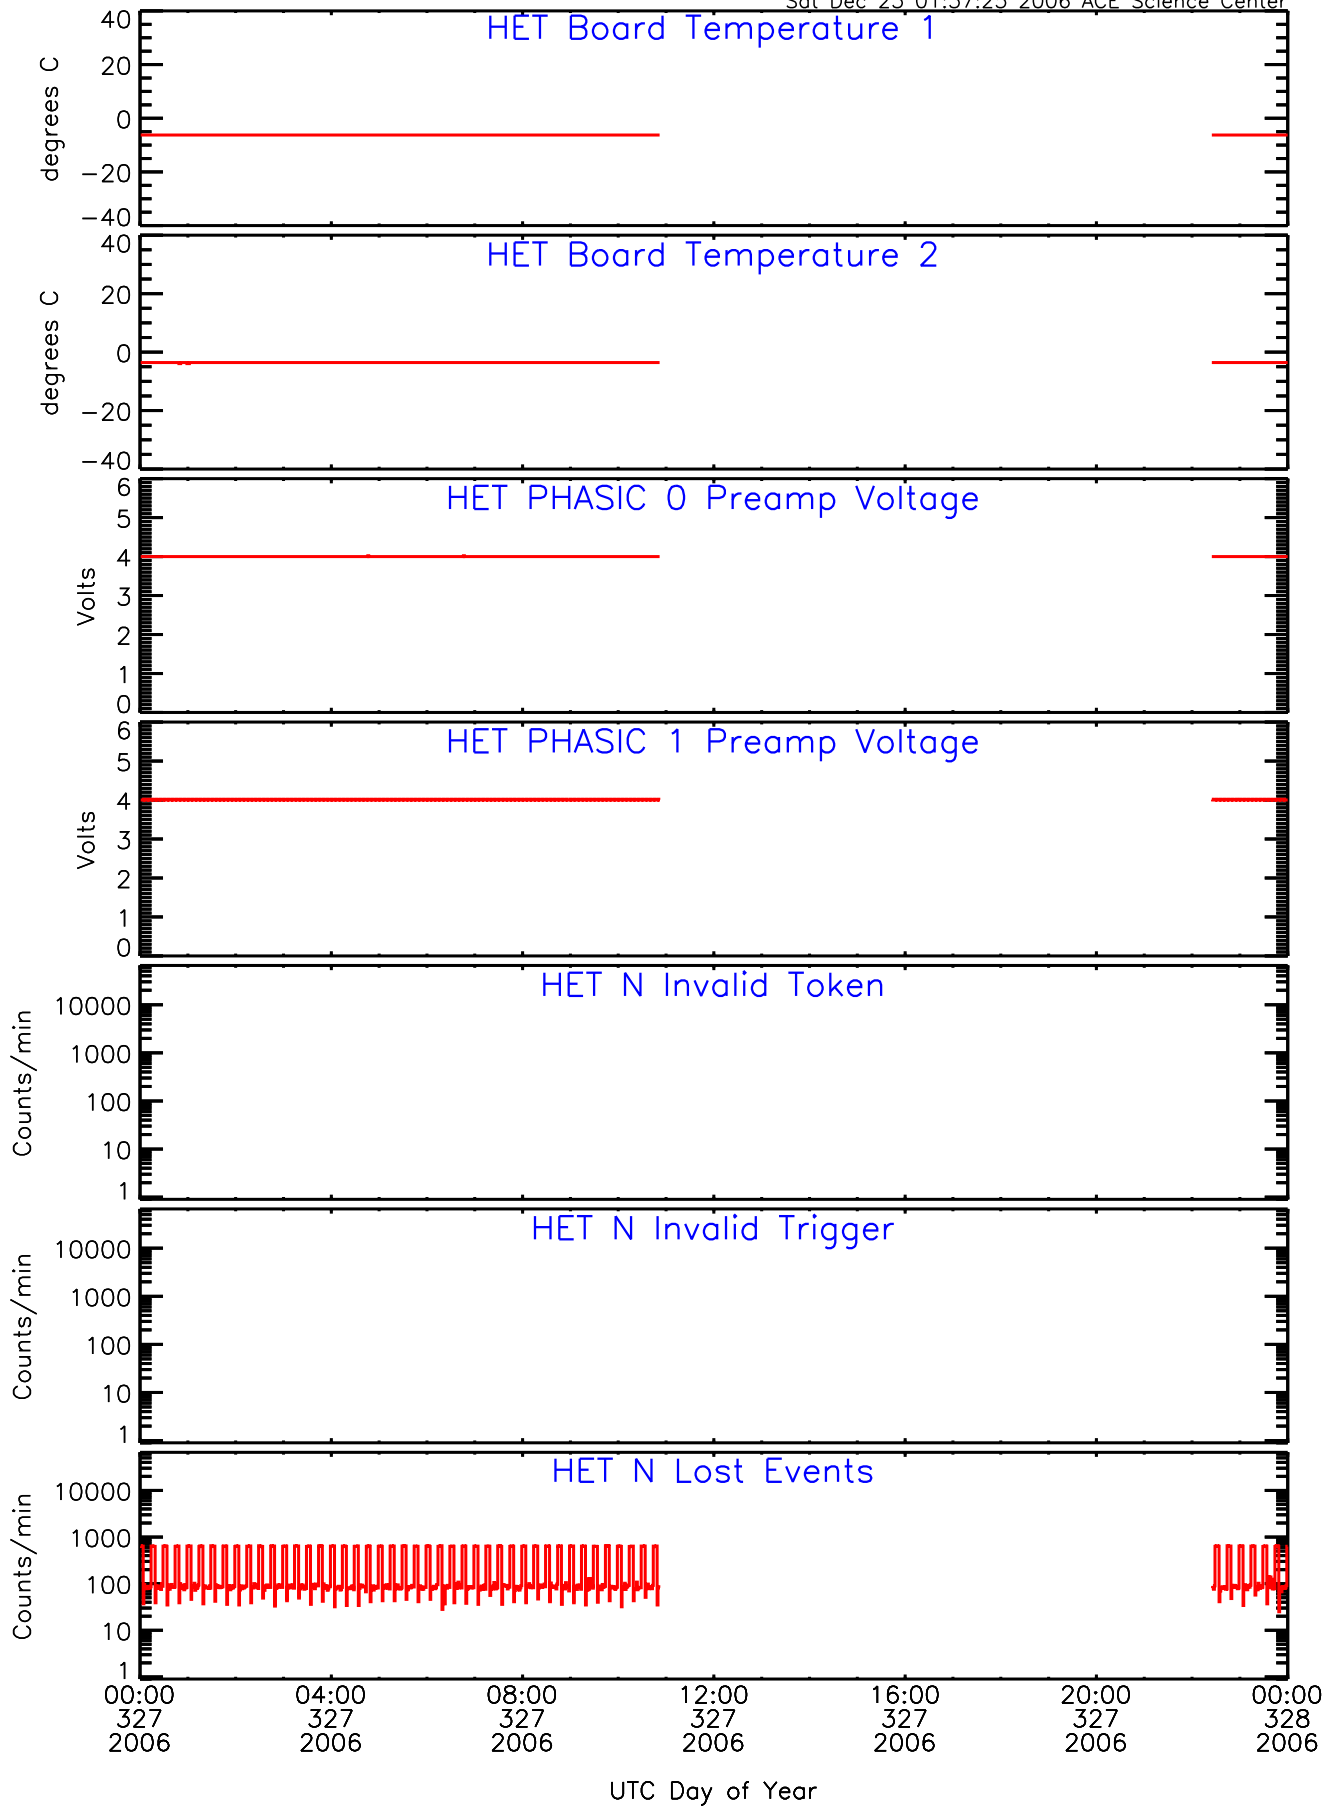

HET ahead Housekeeping Data for 2006-327

Sat Dec 23 01:37:25 2006 ACE Science Center

HET ahead Housekeeping Data for 2006-327

Sat Dec 23 01:37:28 2006 ACE Science Center

HET ahead Housekeeping Data for 2006-327

Sat Dec 23 01:37:31 2006 ACE Science Center

HET ahead Housekeeping Data for 2006-327

Sat Dec 23 01:37:34 2006 ACE Science Center