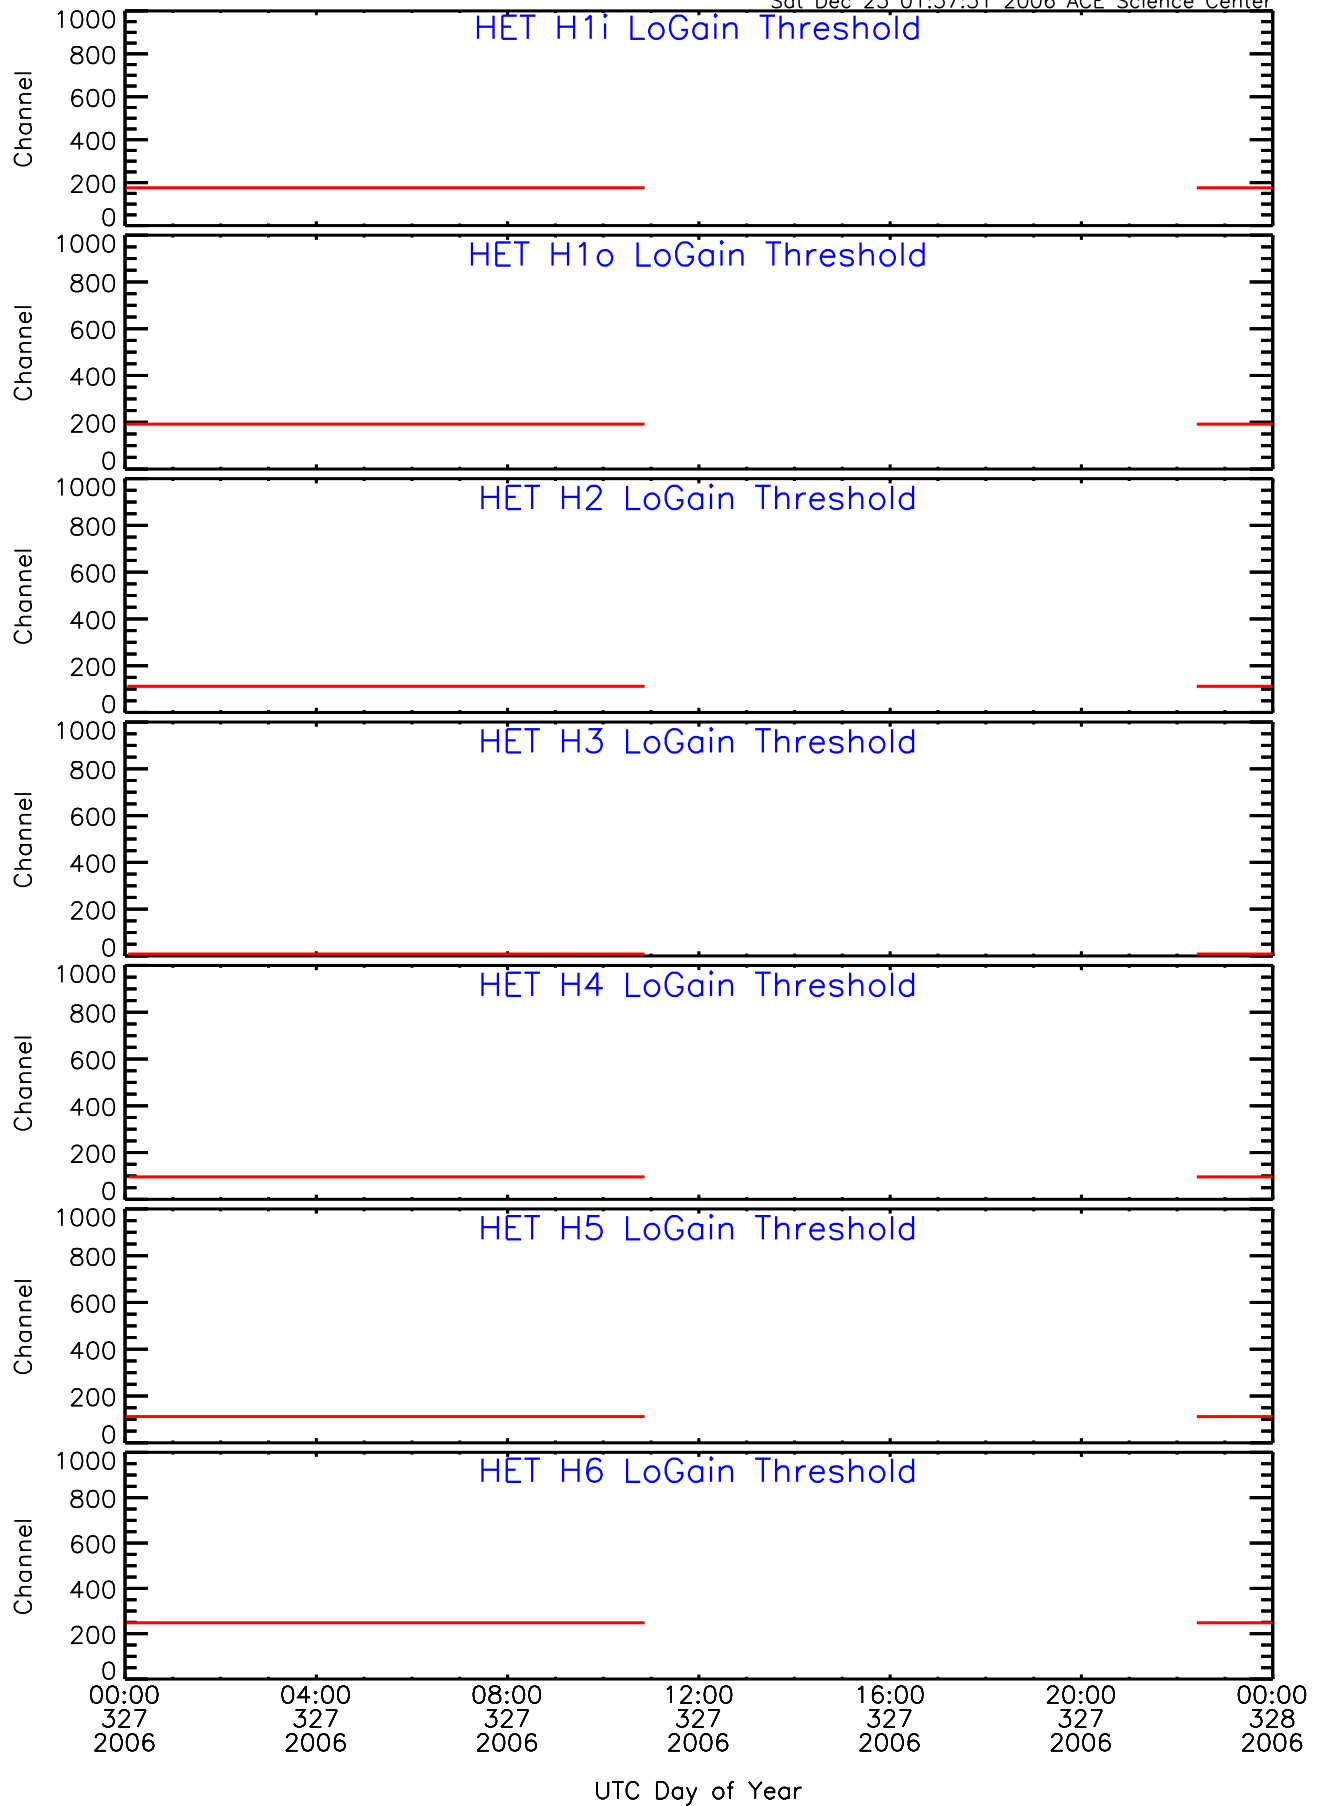

HET ahead Housekeeping Data for 2006-327

Sat Dec 23 01:37:25 2006 ACE Science Center

HET ahead Housekeeping Data for 2006-327

Sat Dec 23 01:37:28 2006 ACE Science Center

HET ahead Housekeeping Data for 2006-327

Sat Dec 23 01:37:31 2006 ACE Science Center

HET ahead Housekeeping Data for 2006-327

Sat Dec 23 01:37:34 2006 ACE Science Center