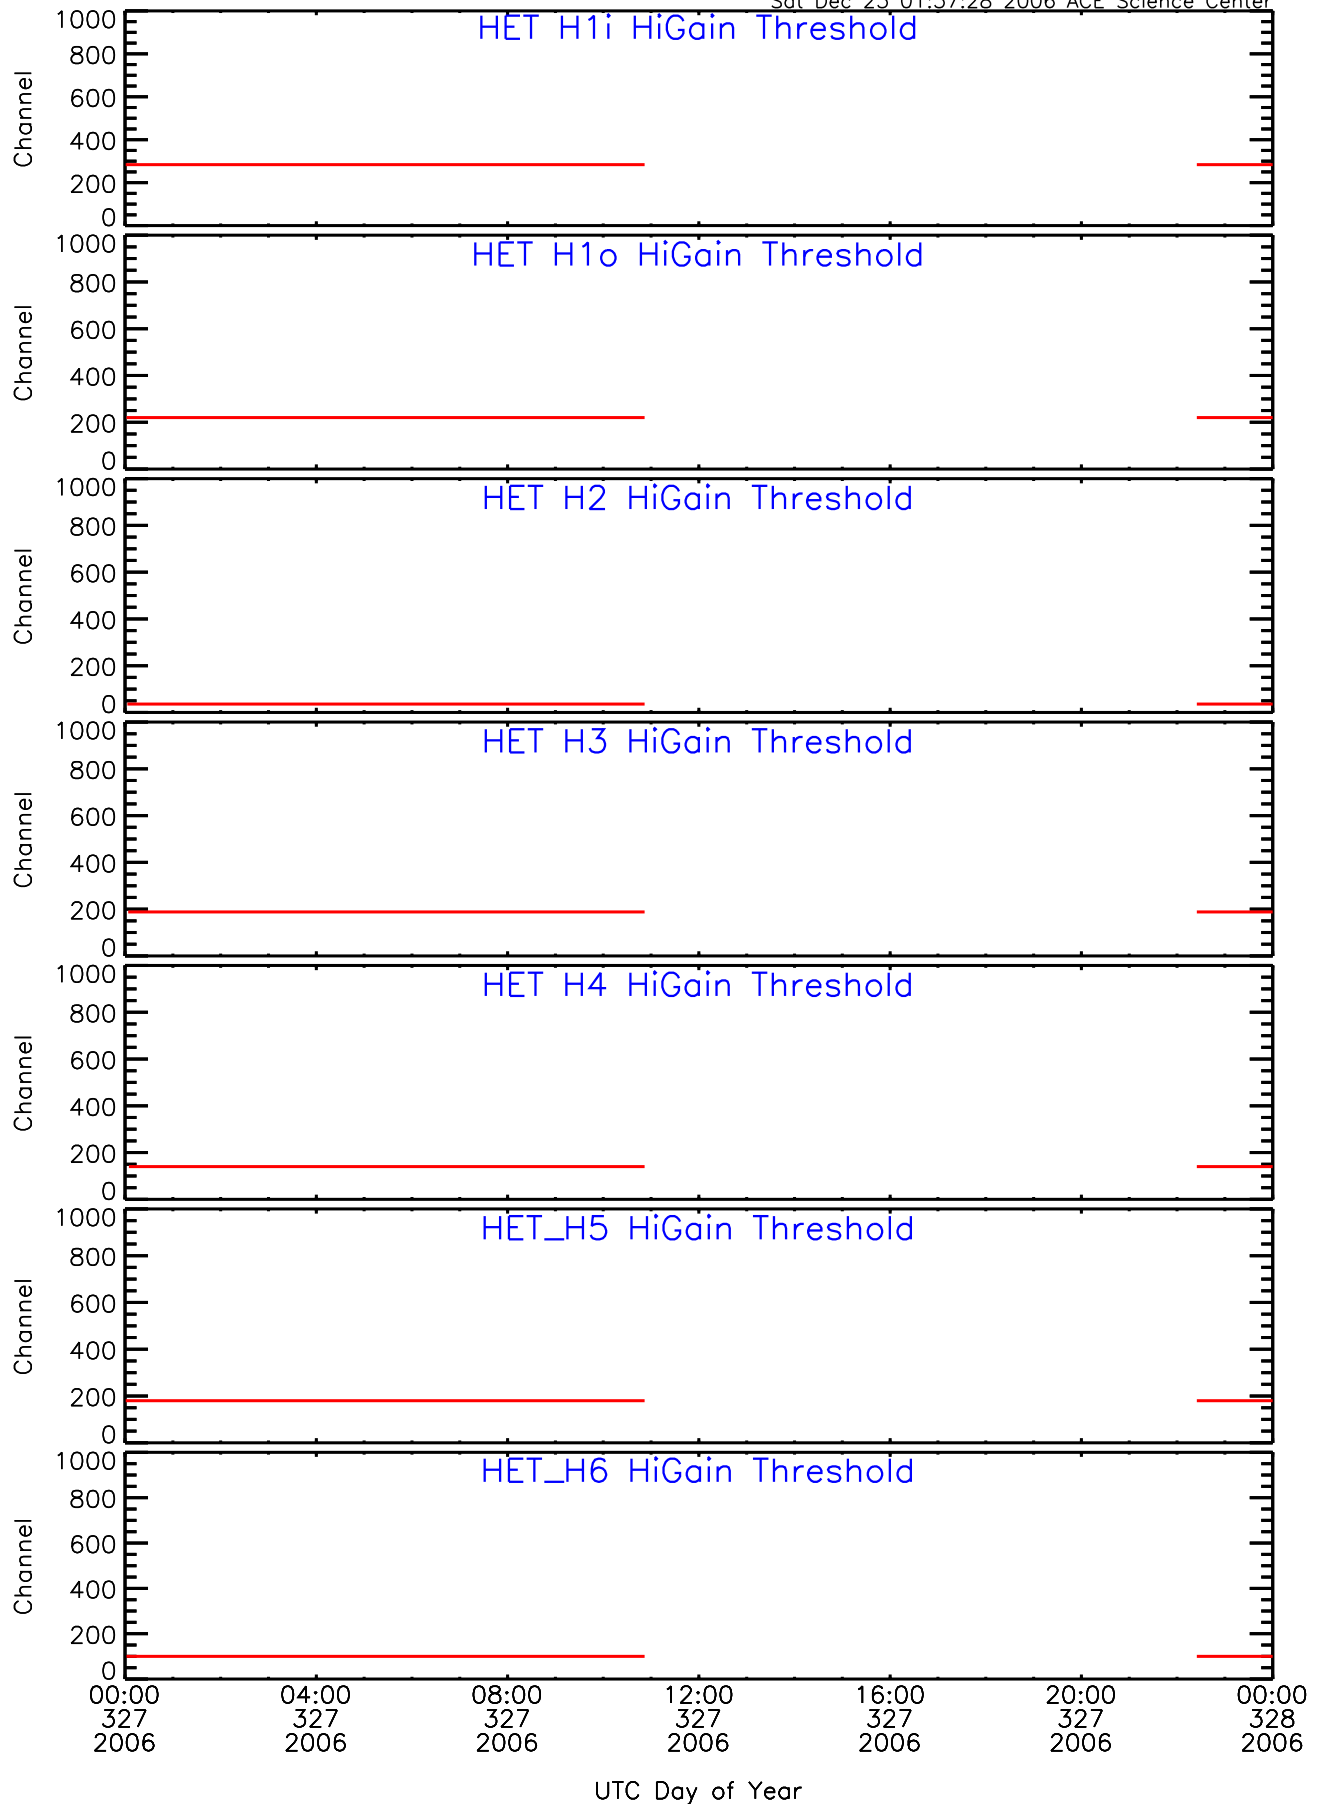

HET ahead Housekeeping Data for 2006-327

Sat Dec 23 01:37:25 2006 ACE Science Center

HET ahead Housekeeping Data for 2006-327

Sat Dec 23 01:37:28 2006 ACE Science Center

HET ahead Housekeeping Data for 2006-327

Sat Dec 23 01:37:31 2006 ACE Science Center

HET ahead Housekeeping Data for 2006-327

Sat Dec 23 01:37:34 2006 ACE Science Center