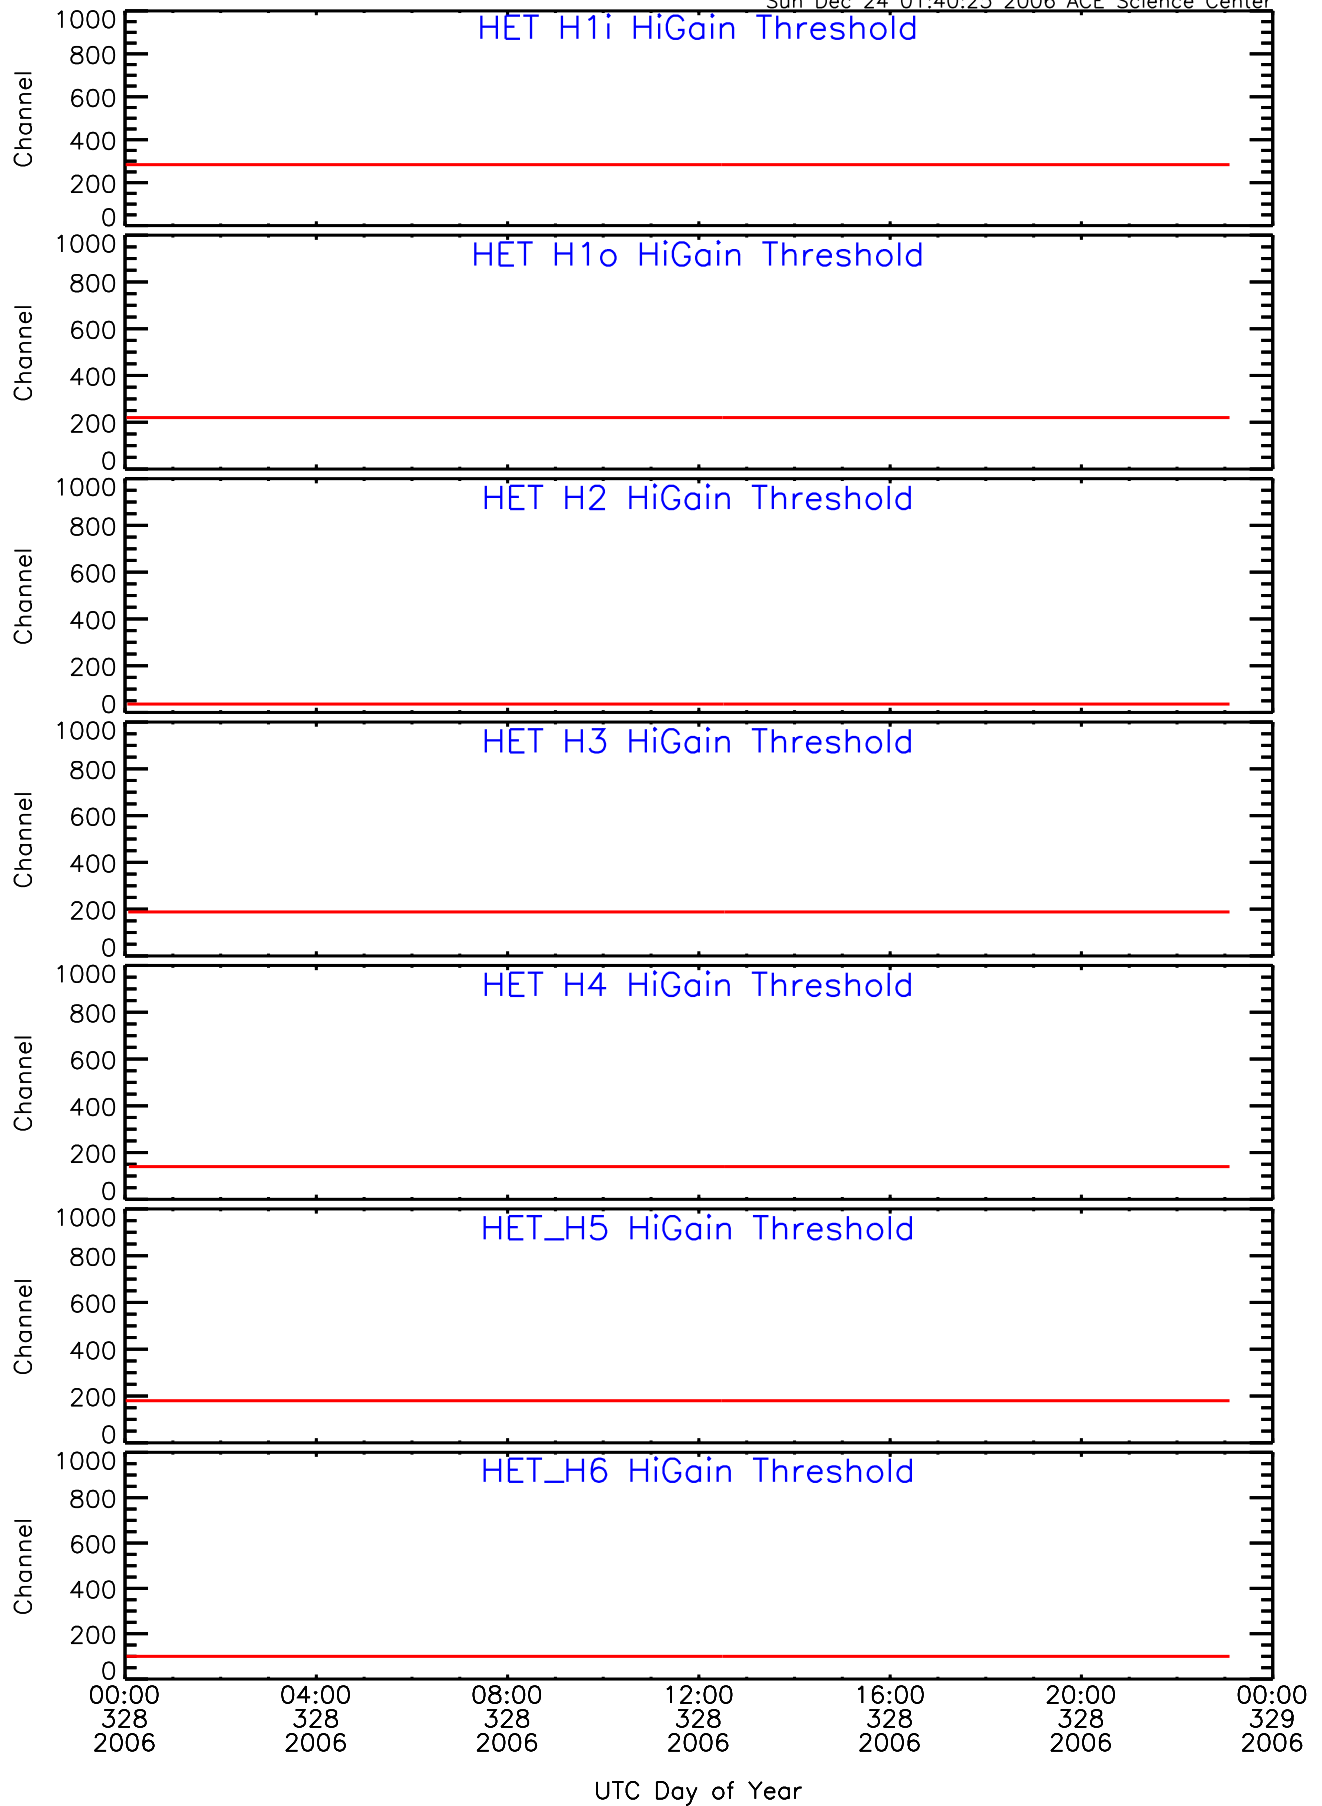

# HET ahead Housekeeping Data for 2006-328

Sun Dec 24 01:40:20 2006 ACE Science Center

# HET ahead Housekeeping Data for 2006-328

Sun Dec 24 01:40:25 2006 ACE Science Center