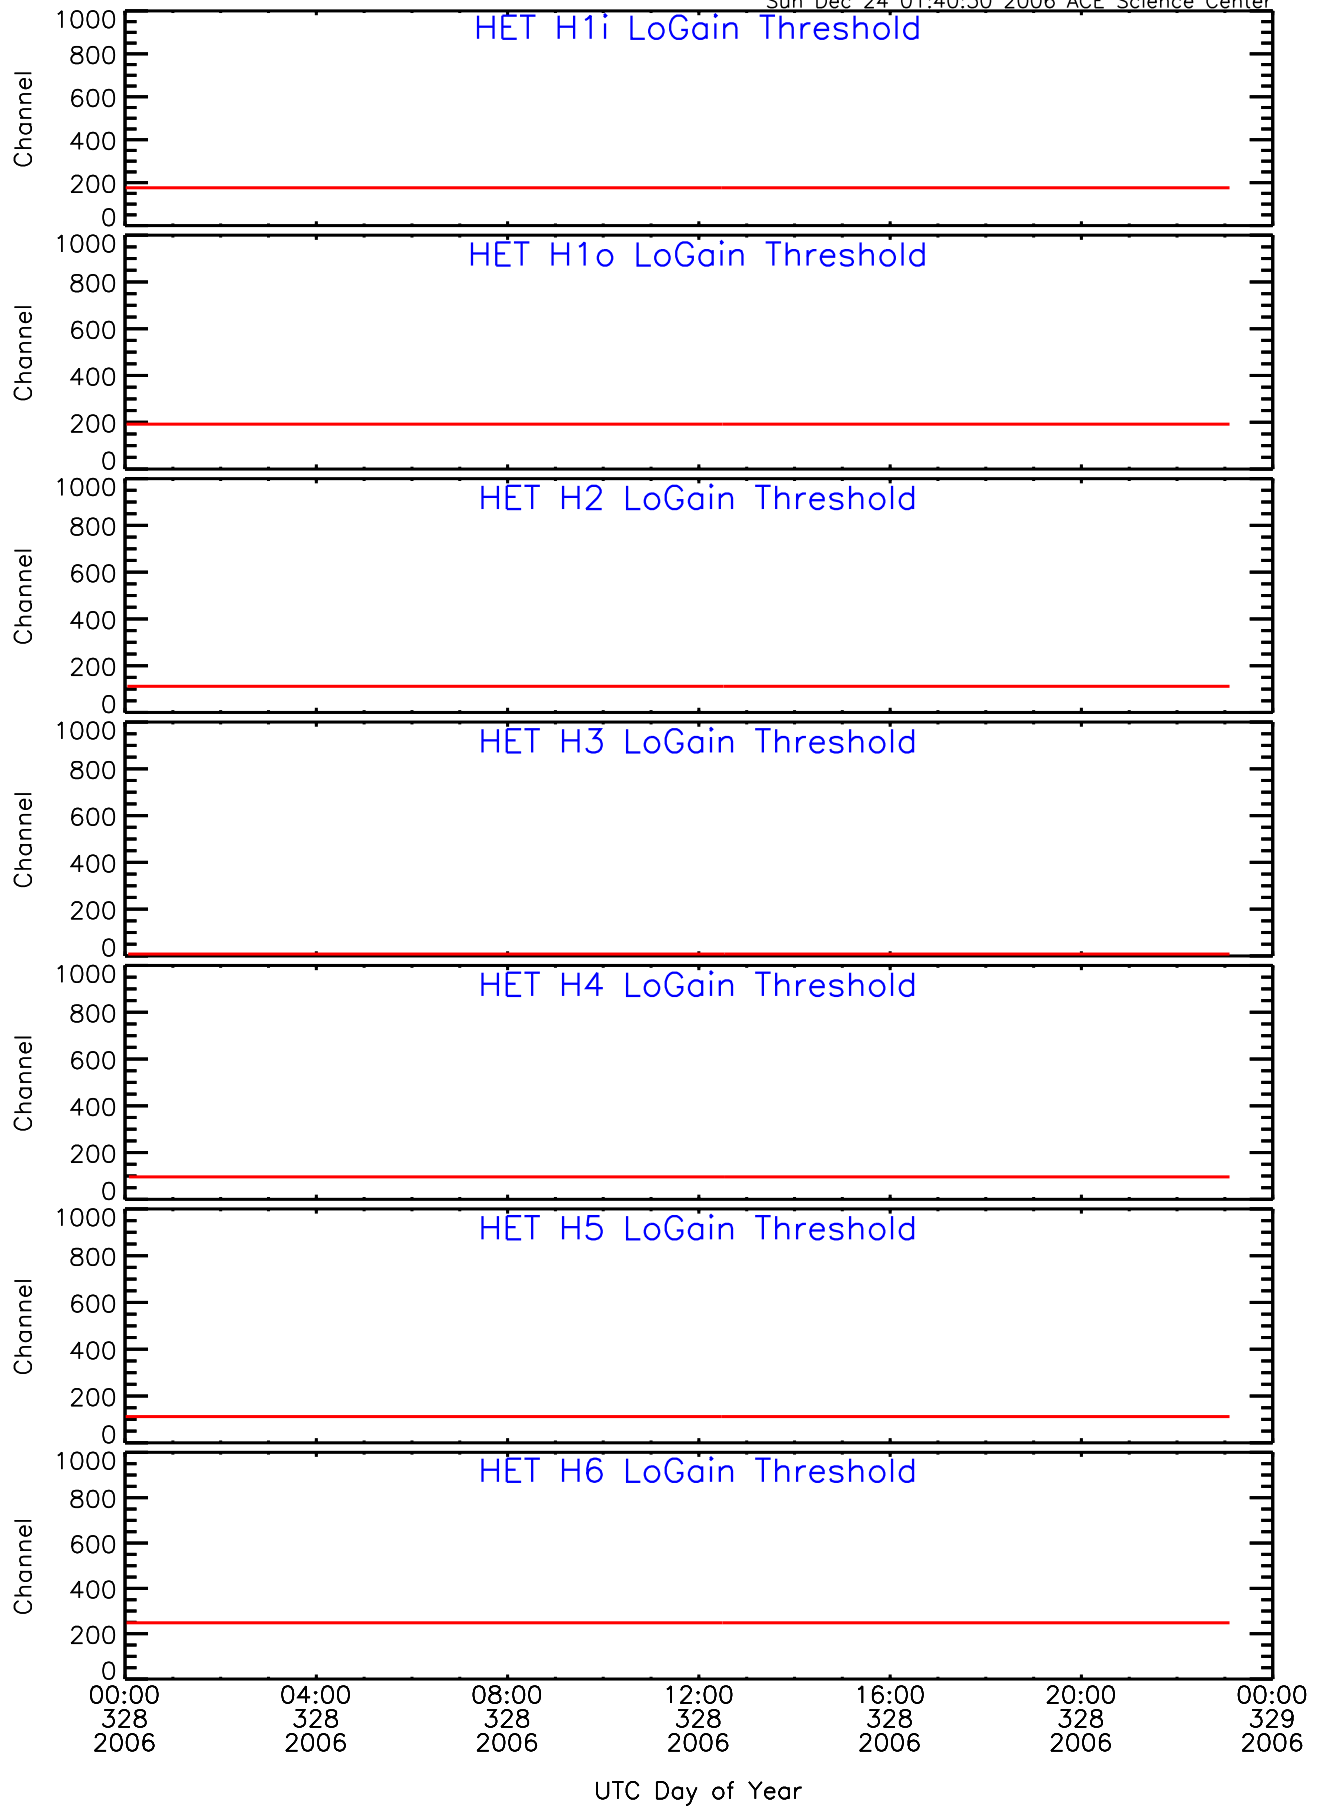

HET ahead Housekeeping Data for 2006-328

Sun Dec 24 01:40:30 2006 ACE Science Center