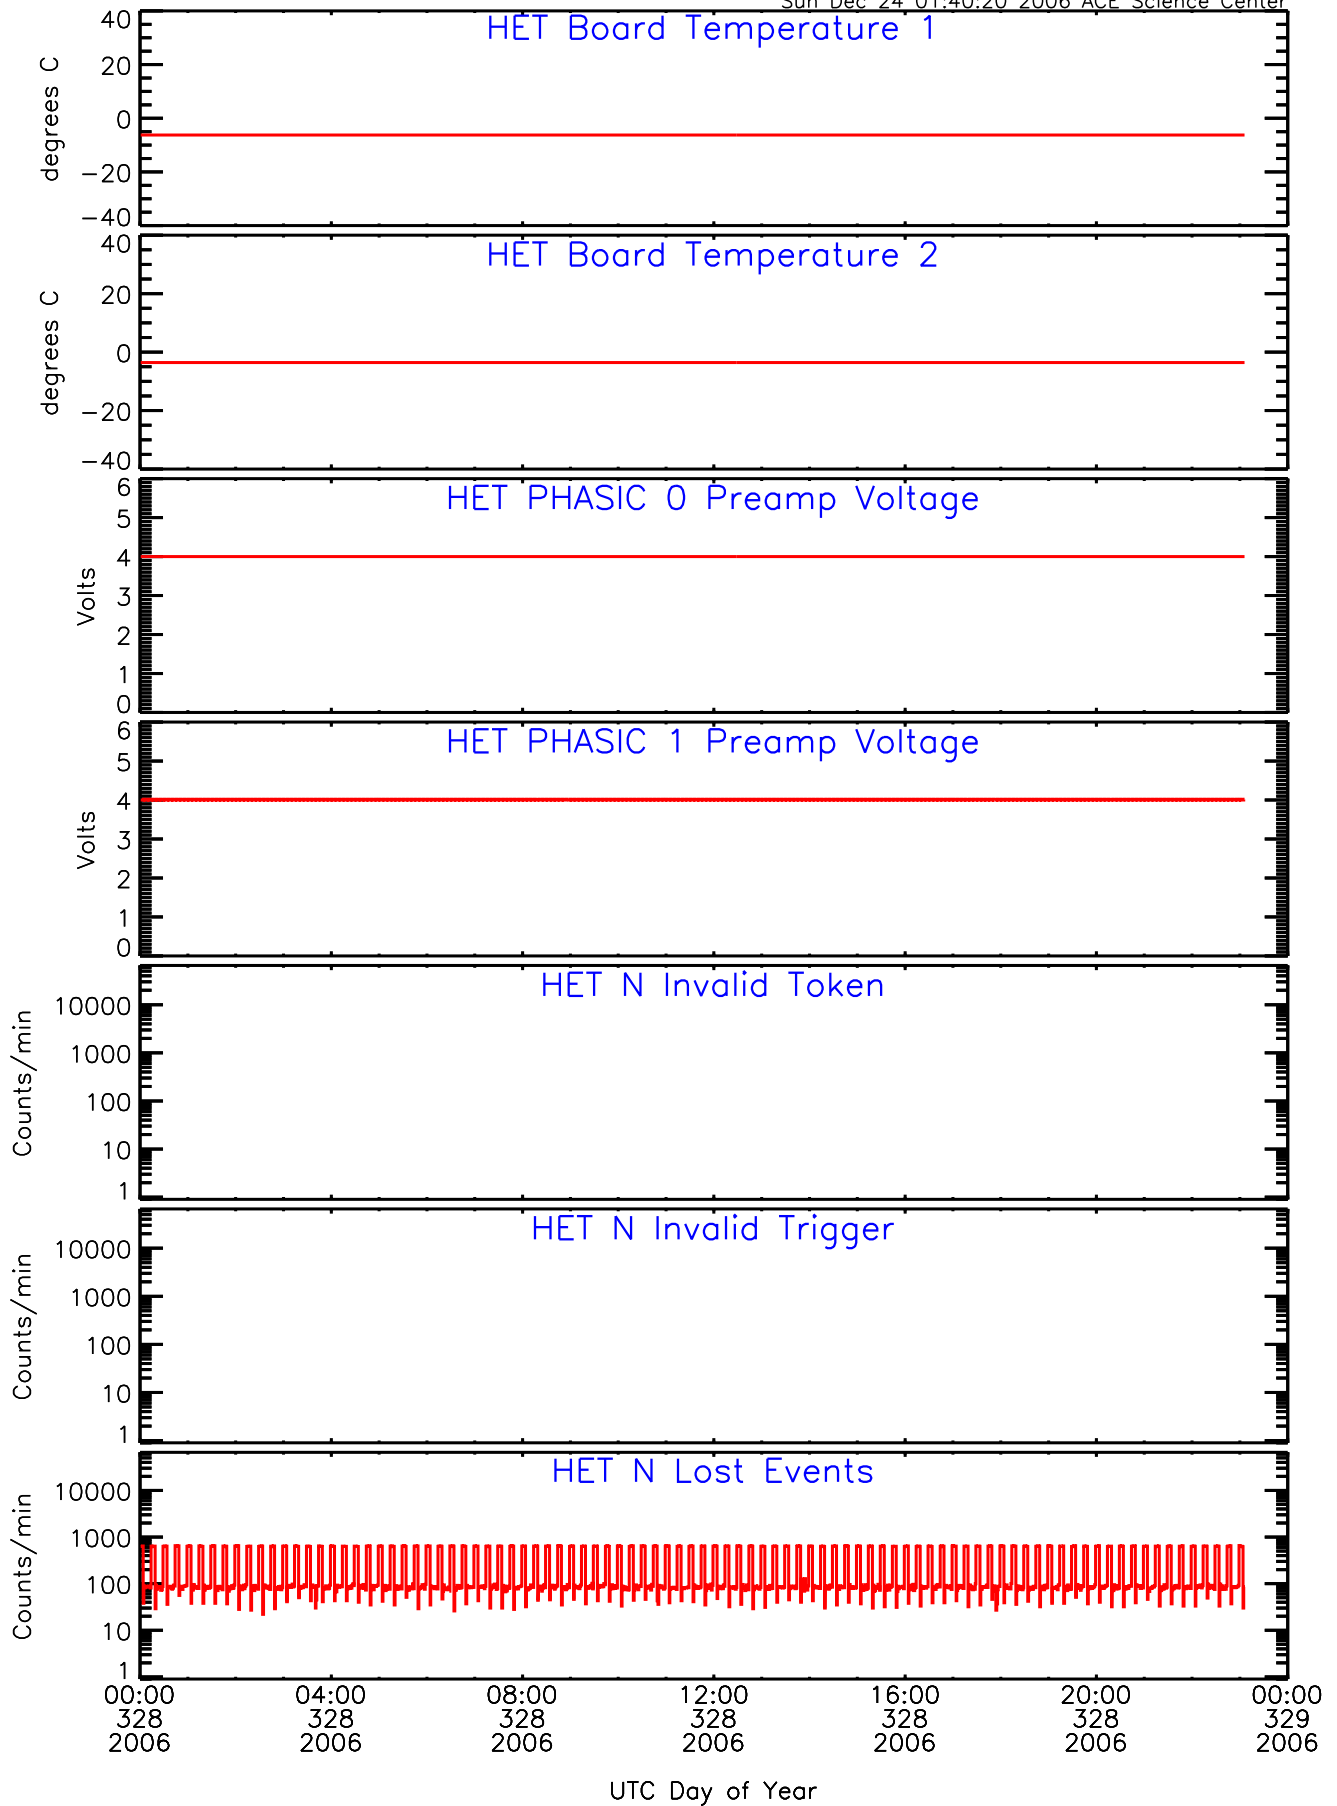

# HET ahead Housekeeping Data for 2006-328

Sun Dec 24 01:40:20 2006 ACE Science Center

# HET ahead Housekeeping Data for 2006-328

Sun Dec 24 01:40:25 2006 ACE Science Center