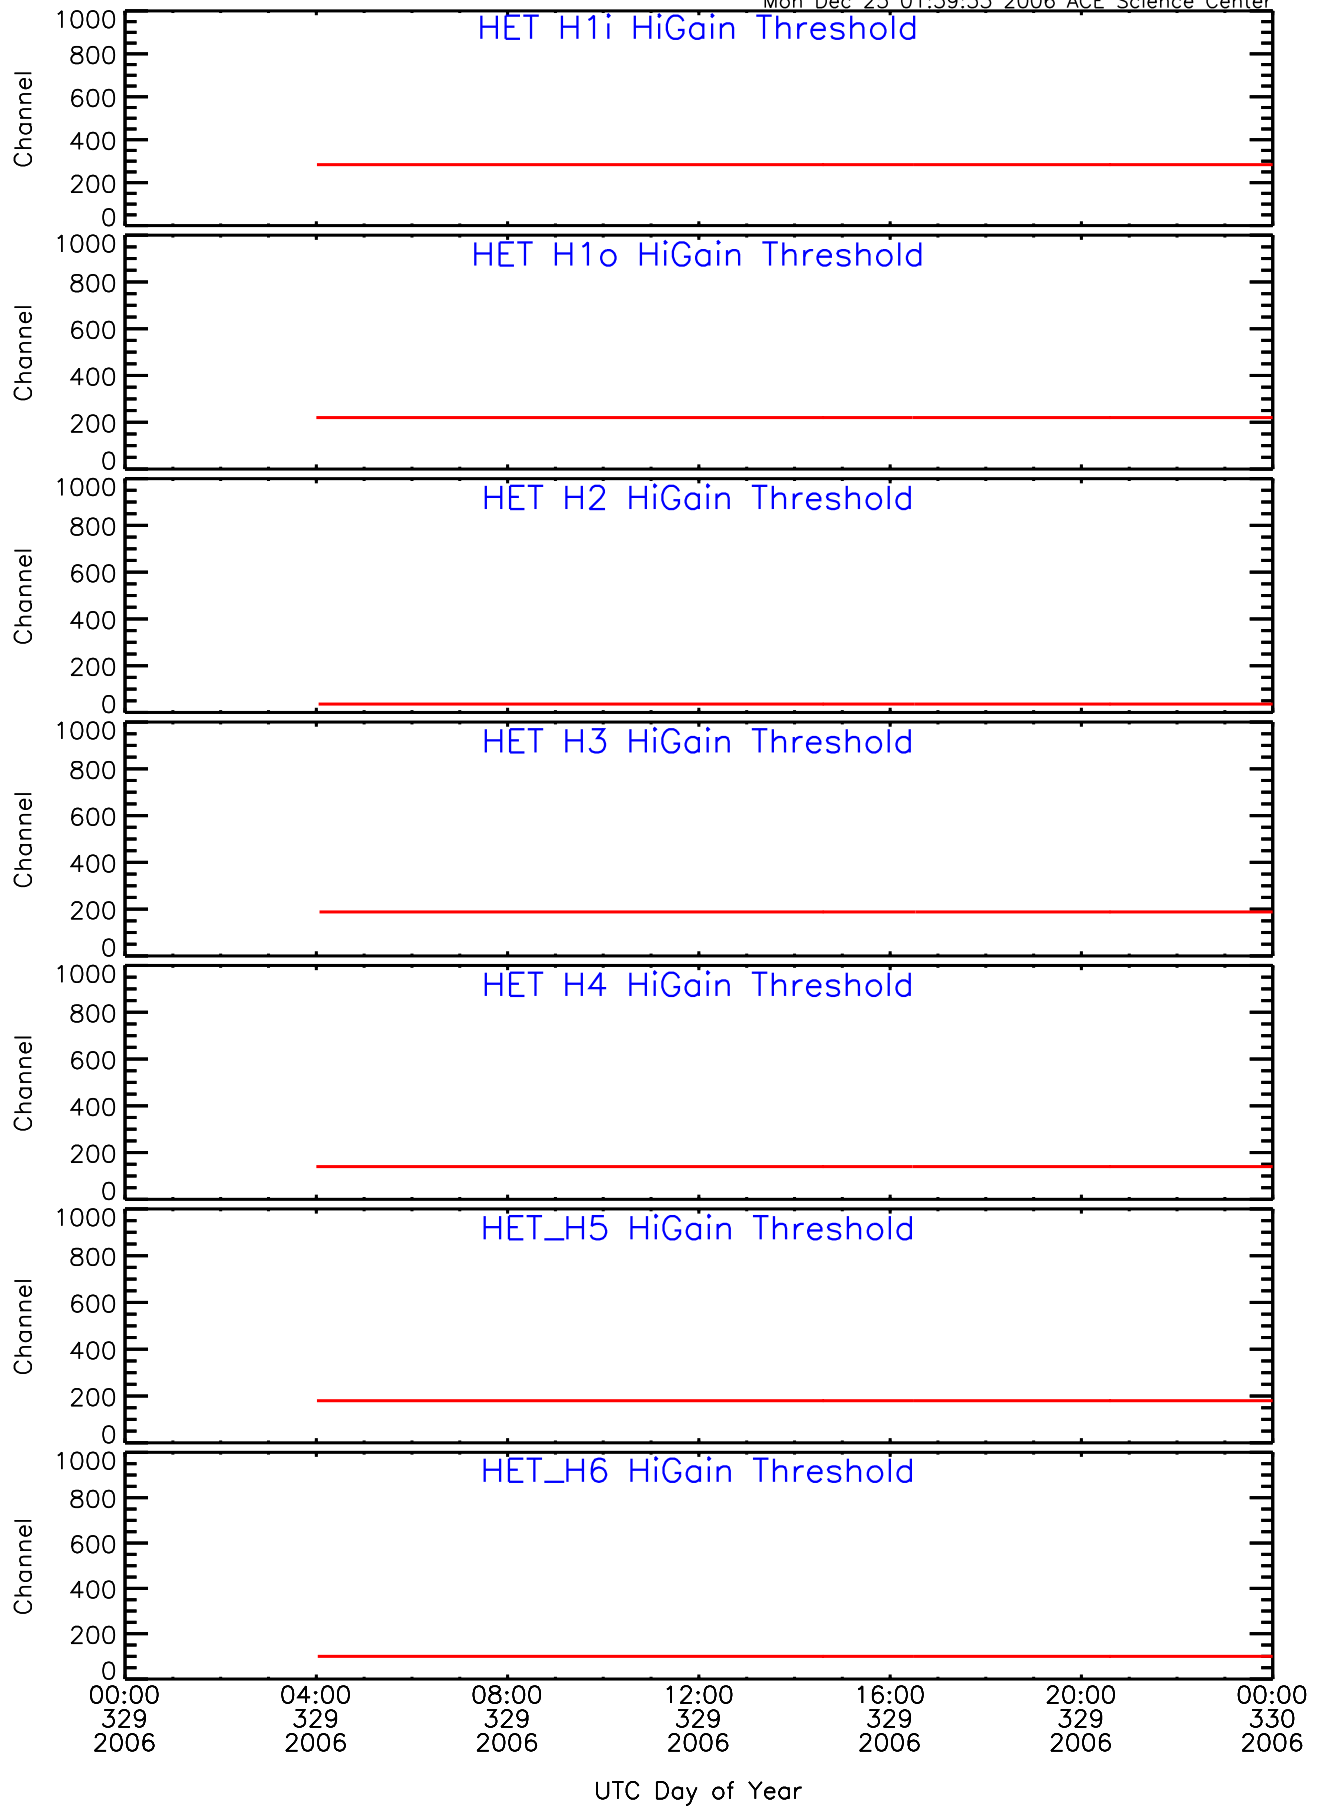

HET ahead Housekeeping Data for 2006-329

Mon Dec 25 01:39:28 2006 ACE Science Center

HET ahead Housekeeping Data for 2006-329

Mon Dec 25 01:39:33 2006 ACE Science Center

HET ahead Housekeeping Data for 2006-329

Mon Dec 25 01:39:37 2006 ACE Science Center

HET ahead Housekeeping Data for 2006-329

Mon Dec 25 01:39:41 2006 ACE Science Center