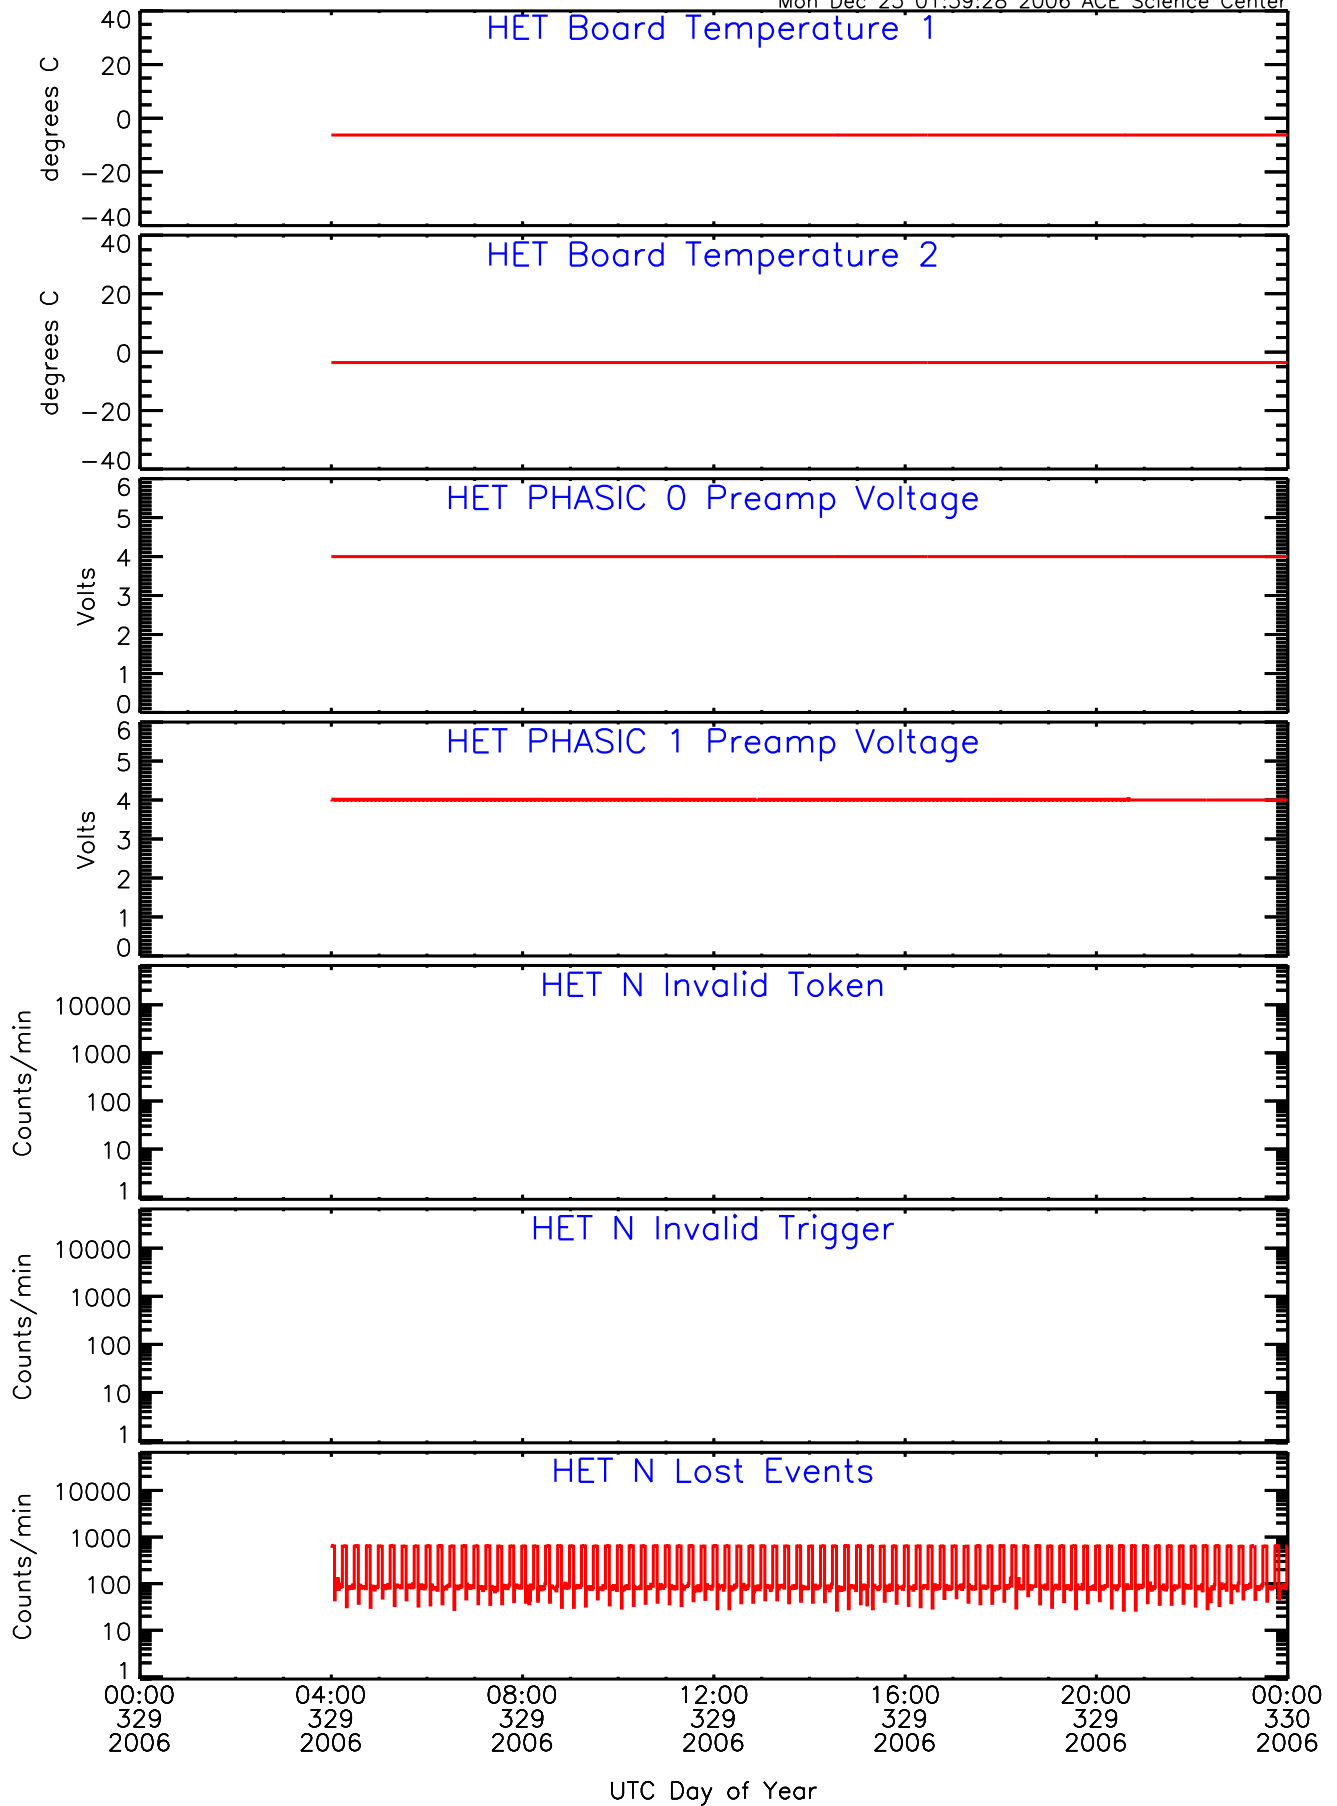

HET ahead Housekeeping Data for 2006-329

Mon Dec 25 01:39:28 2006 ACE Science Center

HET ahead Housekeeping Data for 2006-329

Mon Dec 25 01:39:33 2006 ACE Science Center

HET ahead Housekeeping Data for 2006-329

Mon Dec 25 01:39:37 2006 ACE Science Center

HET ahead Housekeeping Data for 2006-329

Mon Dec 25 01:39:41 2006 ACE Science Center