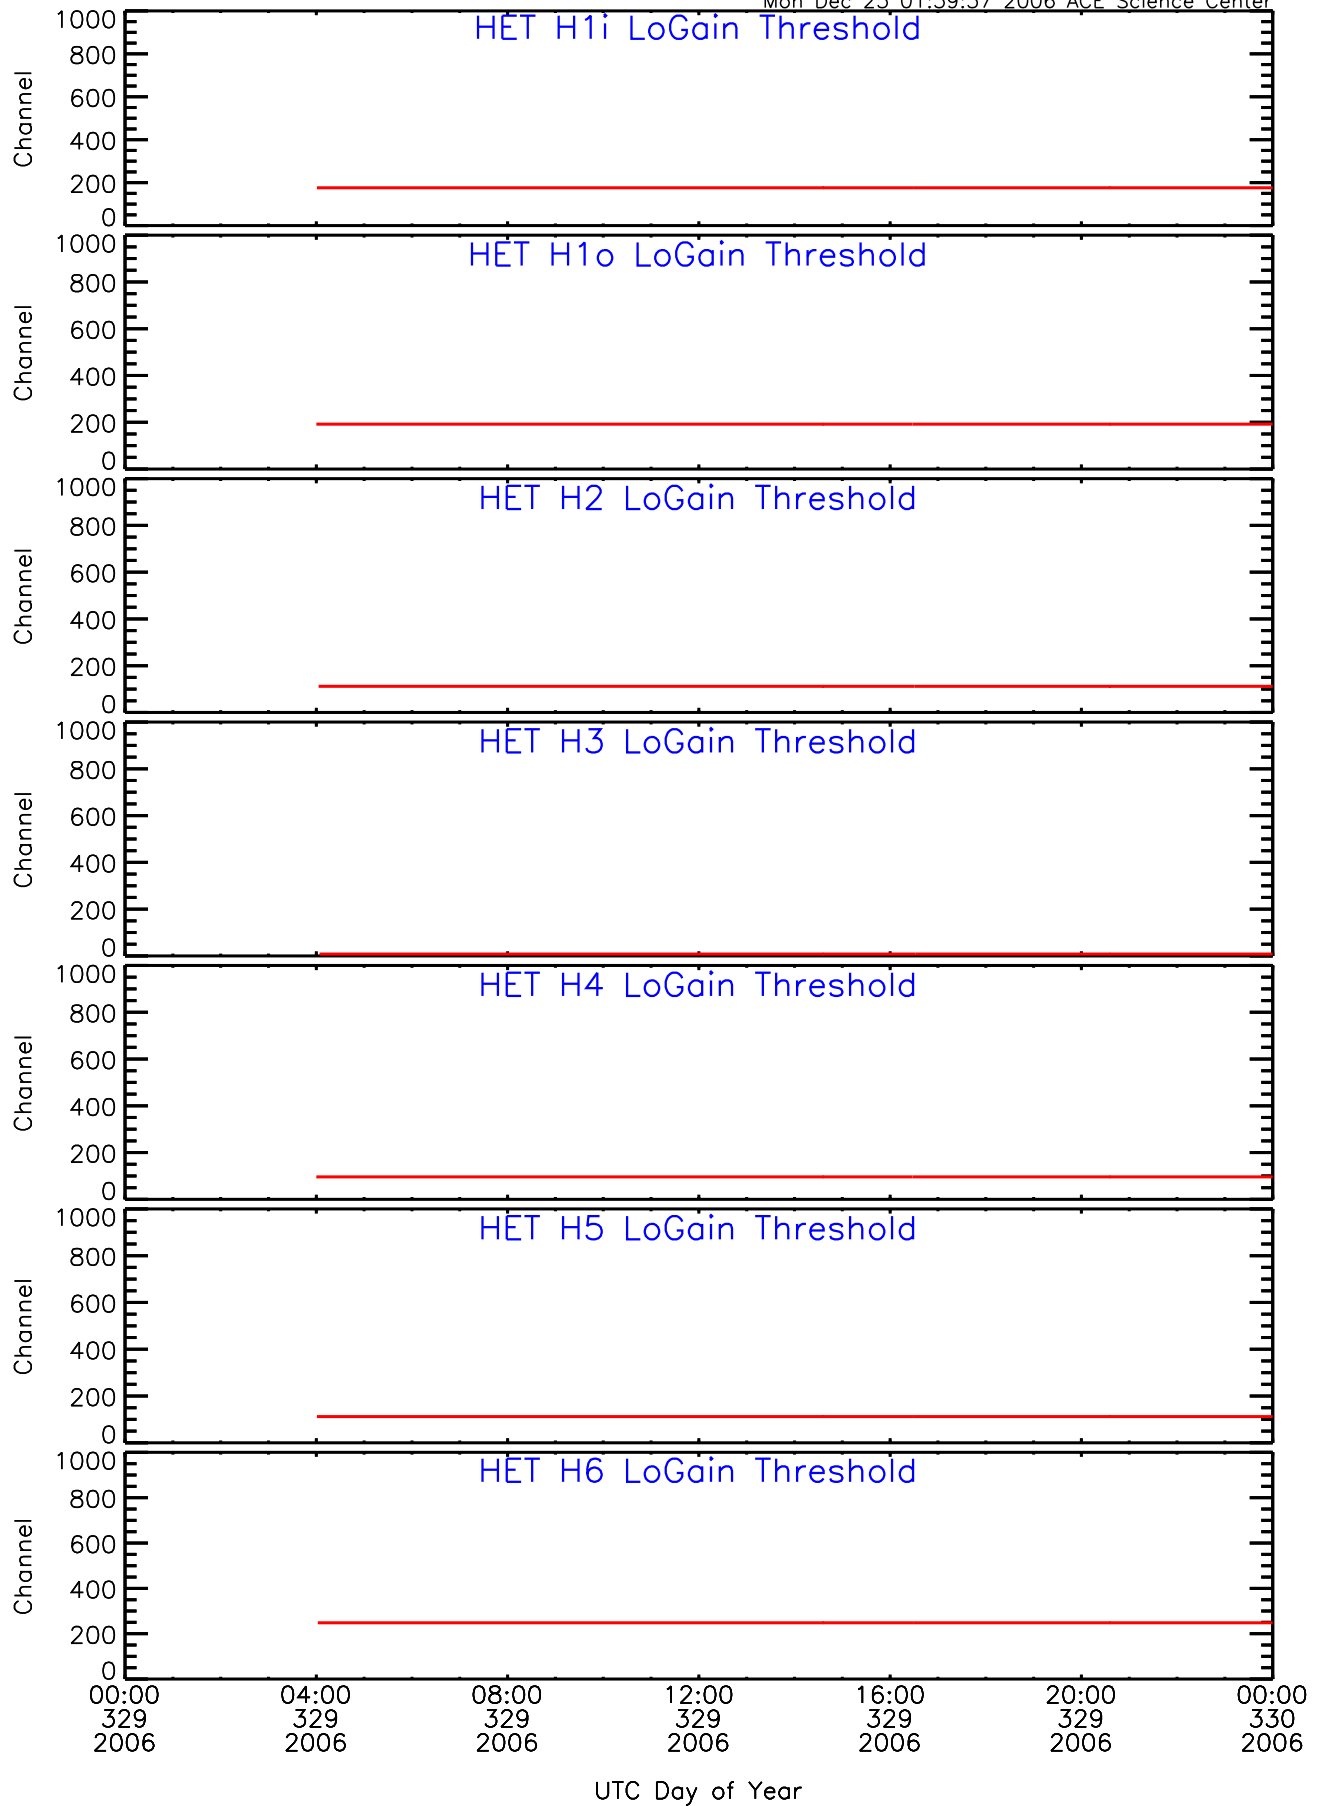

HET ahead Housekeeping Data for 2006-329

Mon Dec 25 01:39:28 2006 ACE Science Center

HET ahead Housekeeping Data for 2006-329

Mon Dec 25 01:39:33 2006 ACE Science Center

HET ahead Housekeeping Data for 2006-329

Mon Dec 25 01:39:37 2006 ACE Science Center

HET ahead Housekeeping Data for 2006-329

Mon Dec 25 01:39:41 2006 ACE Science Center