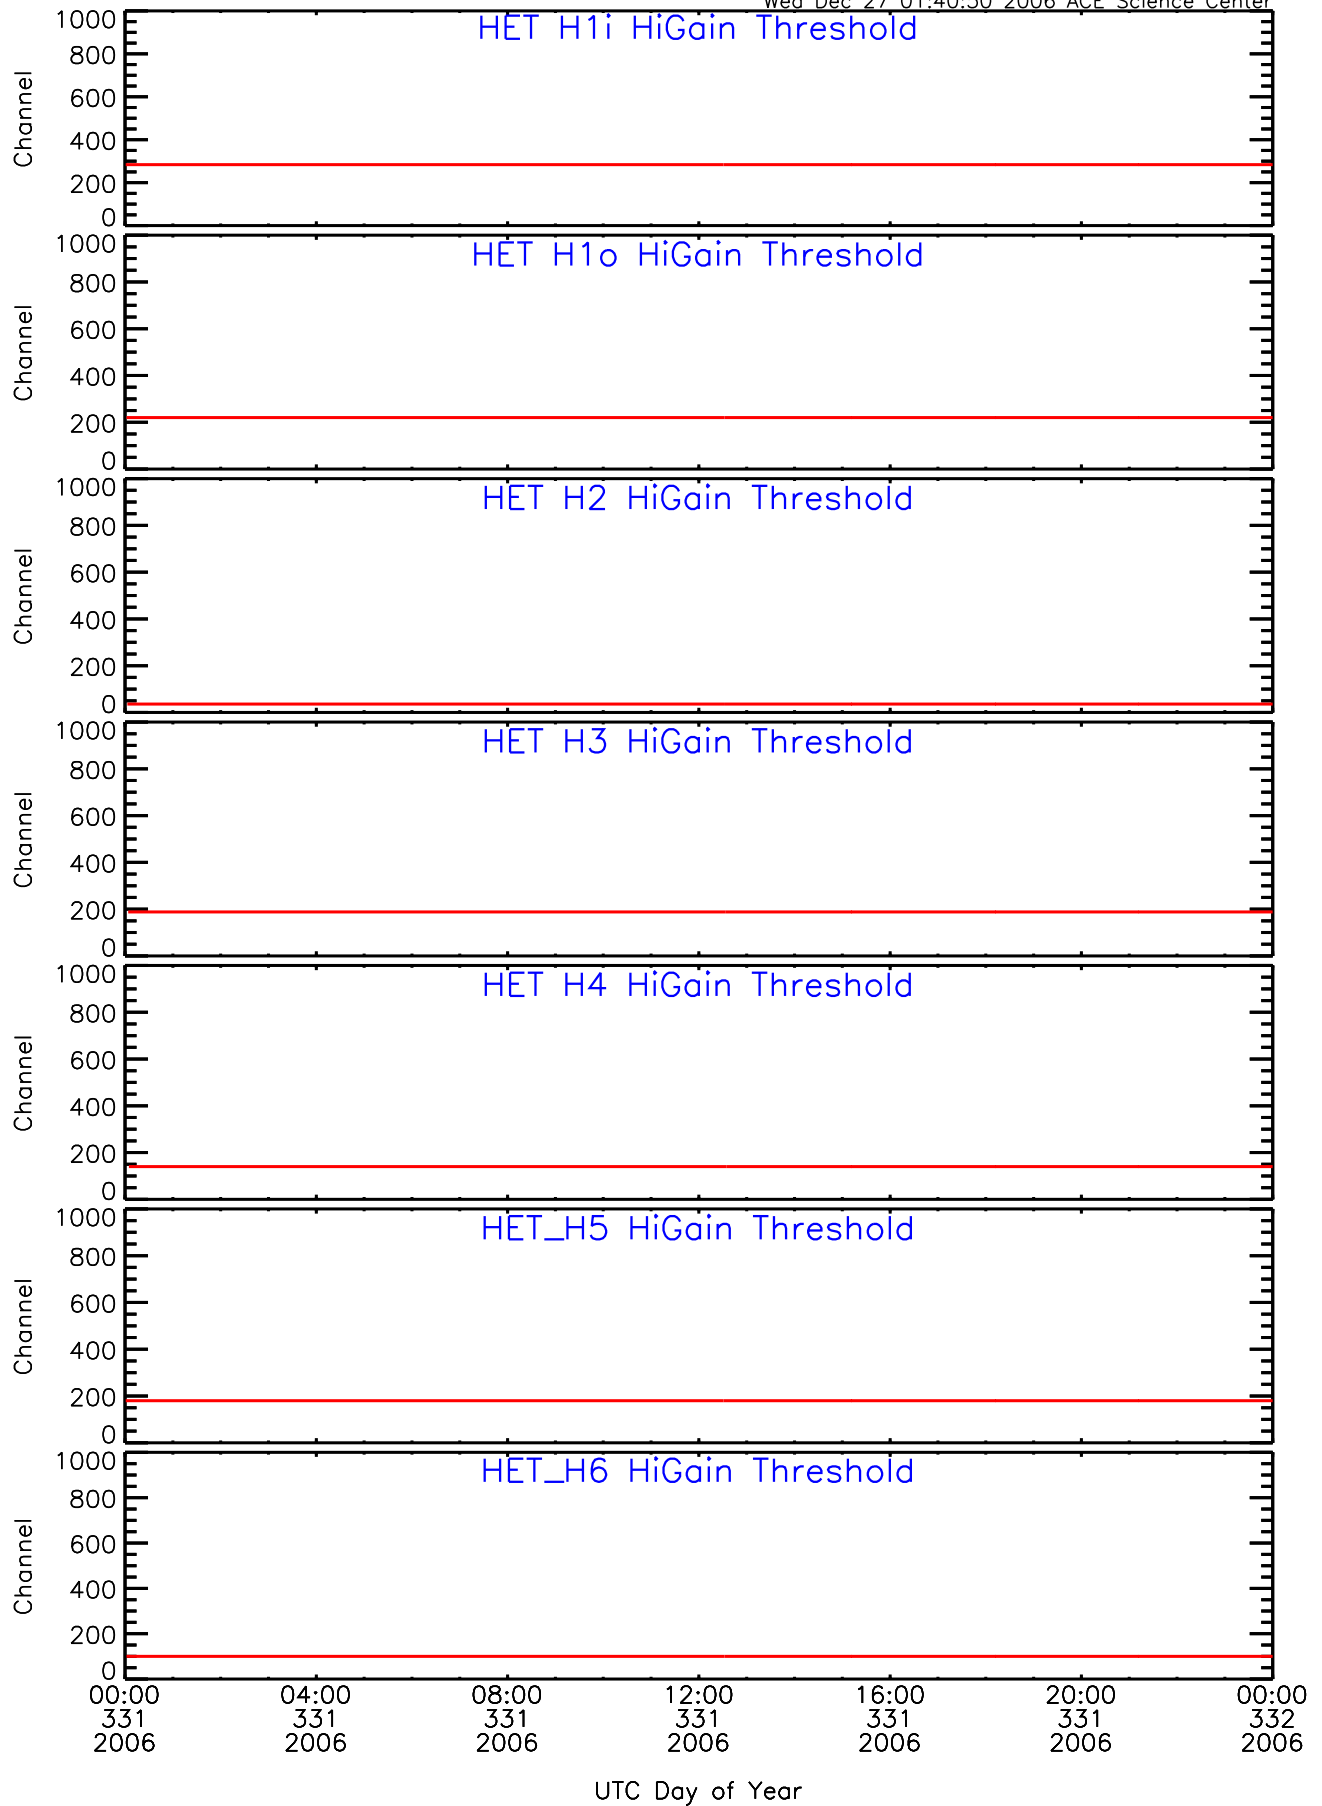

HET ahead Housekeeping Data for 2006-331

Wed Dec 27 01:40:45 2006 ACE Science Center

HET ahead Housekeeping Data for 2006-331

Wed Dec 27 01:40:50 2006 ACE Science Center

HET ahead Housekeeping Data for 2006-331

Wed Dec 27 01:40:56 2006 ACE Science Center

HET ahead Housekeeping Data for 2006-331

Wed Dec 27 01:41:01 2006 ACE Science Center