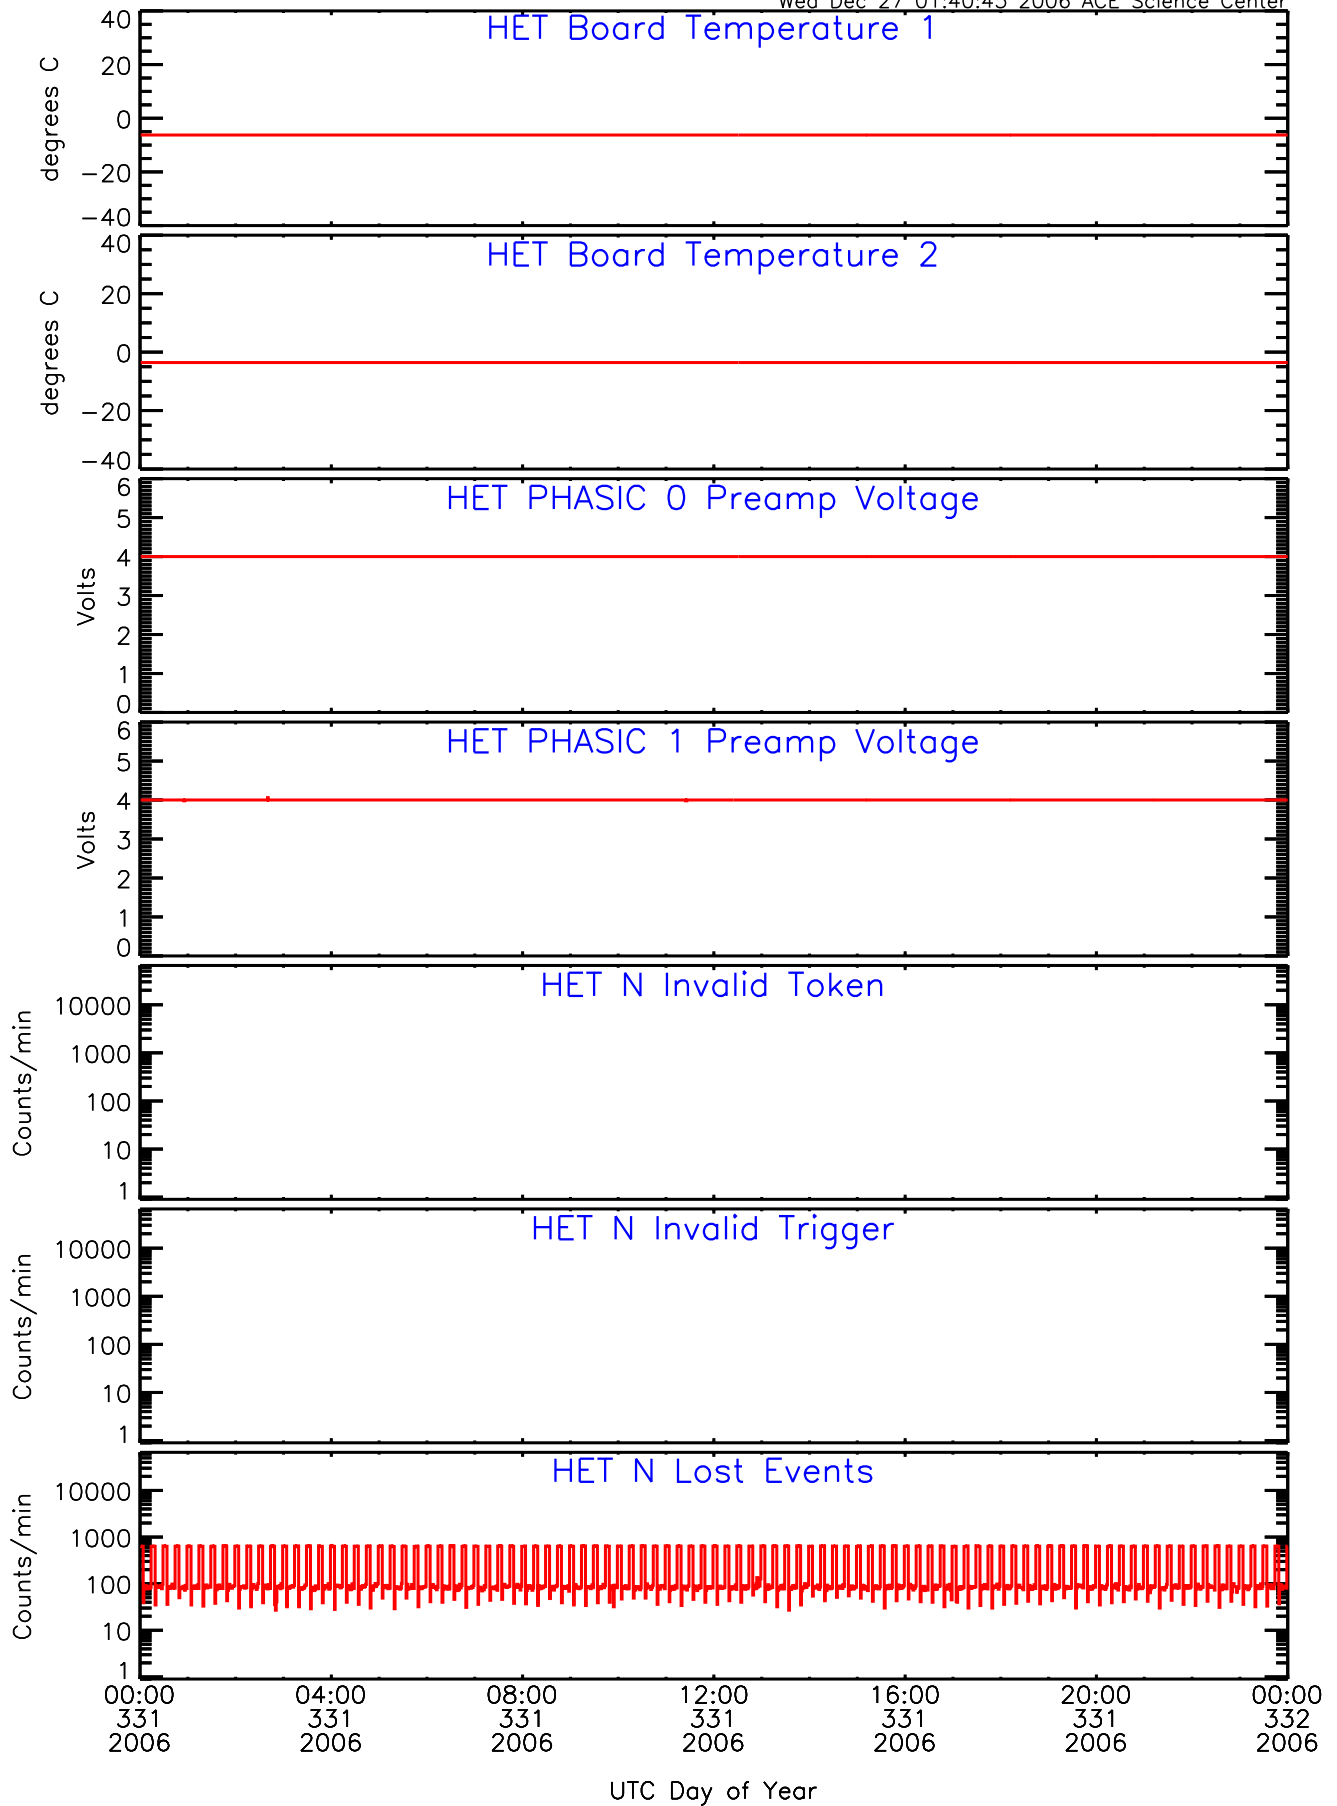

HET ahead Housekeeping Data for 2006-331

Wed Dec 27 01:40:45 2006 ACE Science Center

HET ahead Housekeeping Data for 2006-331

Wed Dec 27 01:40:50 2006 ACE Science Center

HET ahead Housekeeping Data for 2006-331

Wed Dec 27 01:40:56 2006 ACE Science Center

HET ahead Housekeeping Data for 2006-331

Wed Dec 27 01:41:01 2006 ACE Science Center