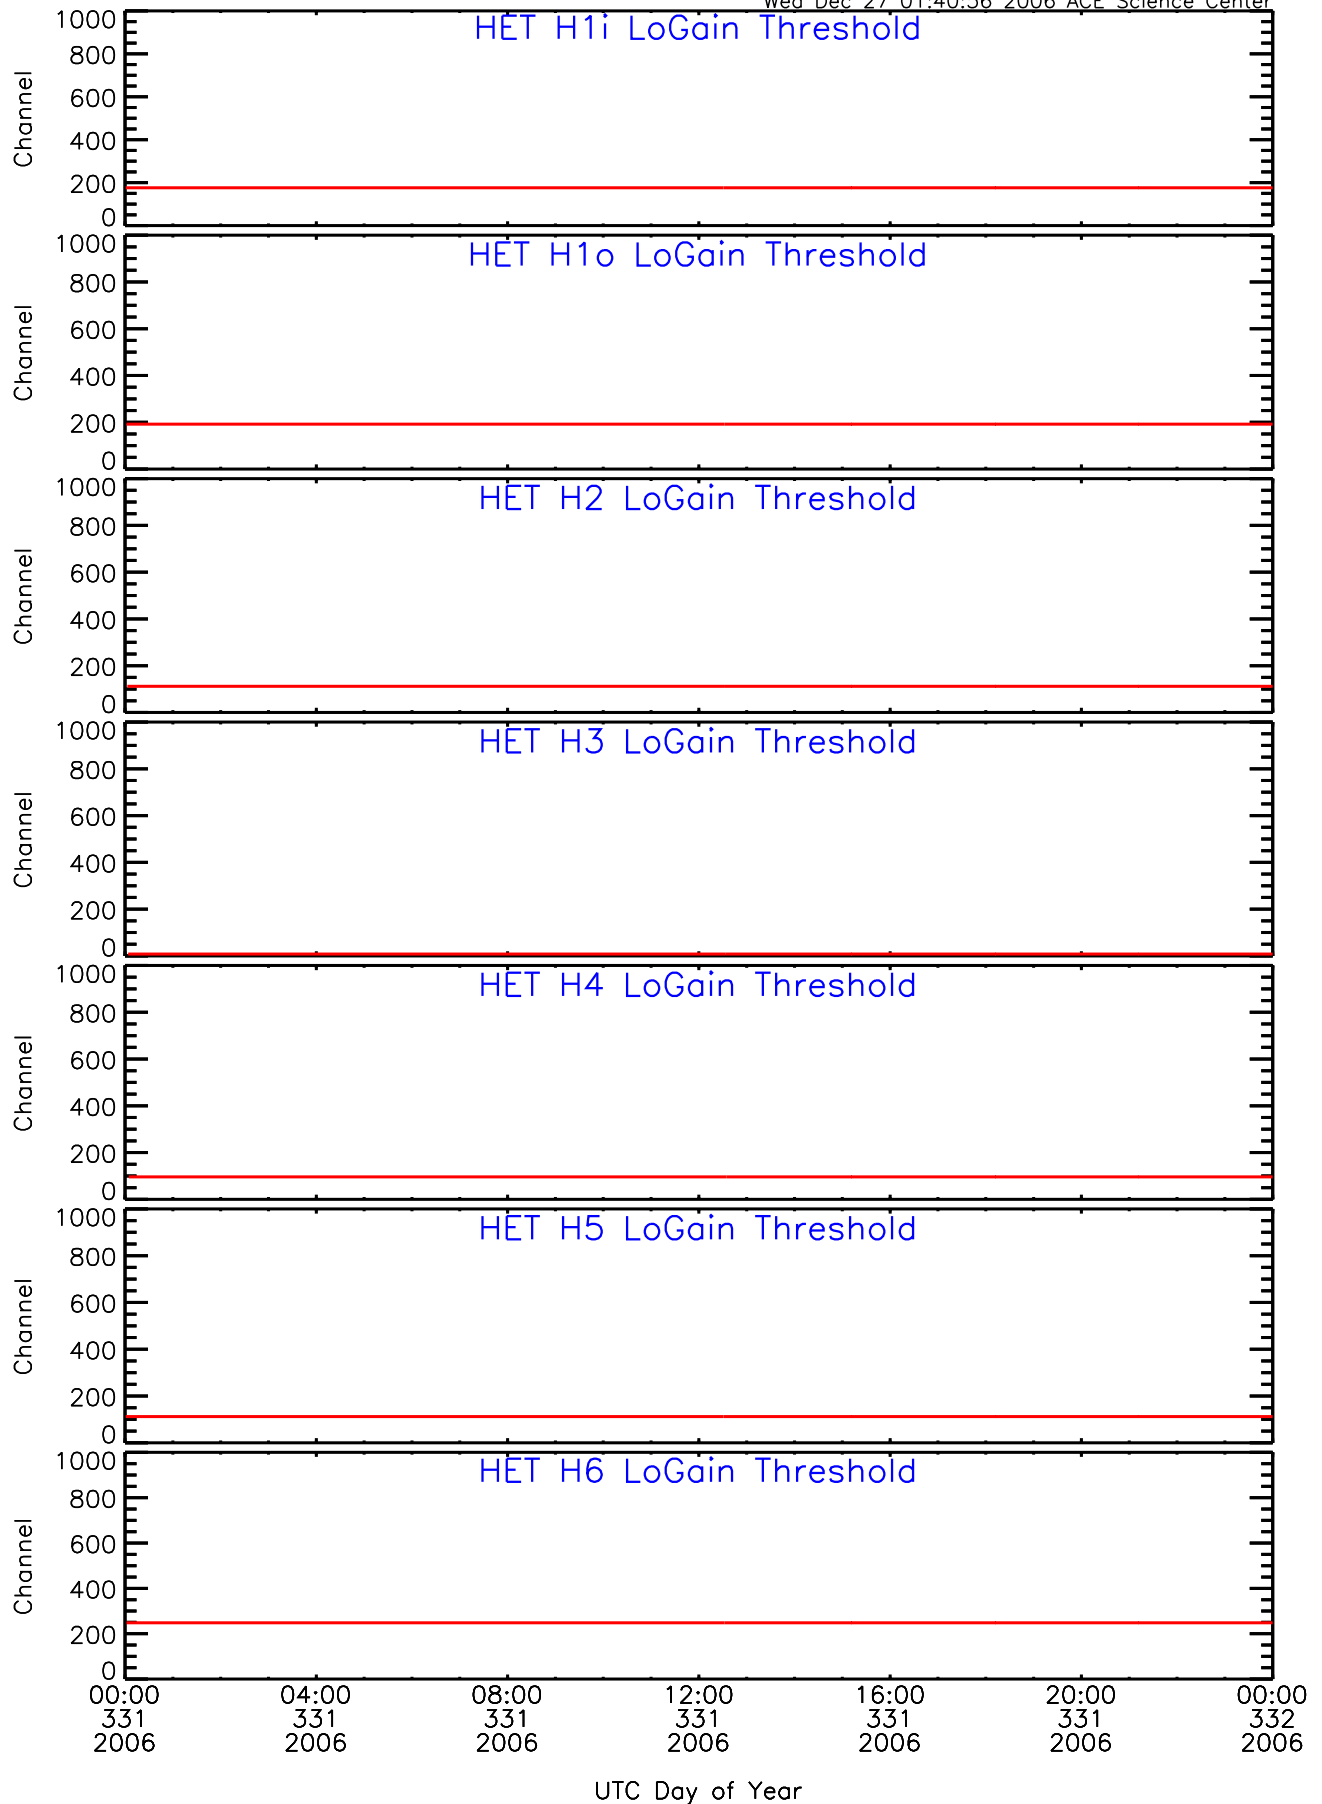

HET ahead Housekeeping Data for 2006-331

Wed Dec 27 01:40:45 2006 ACE Science Center

HET ahead Housekeeping Data for 2006-331

Wed Dec 27 01:40:50 2006 ACE Science Center

HET ahead Housekeeping Data for 2006-331

Wed Dec 27 01:40:56 2006 ACE Science Center

HET ahead Housekeeping Data for 2006-331

Wed Dec 27 01:41:01 2006 ACE Science Center