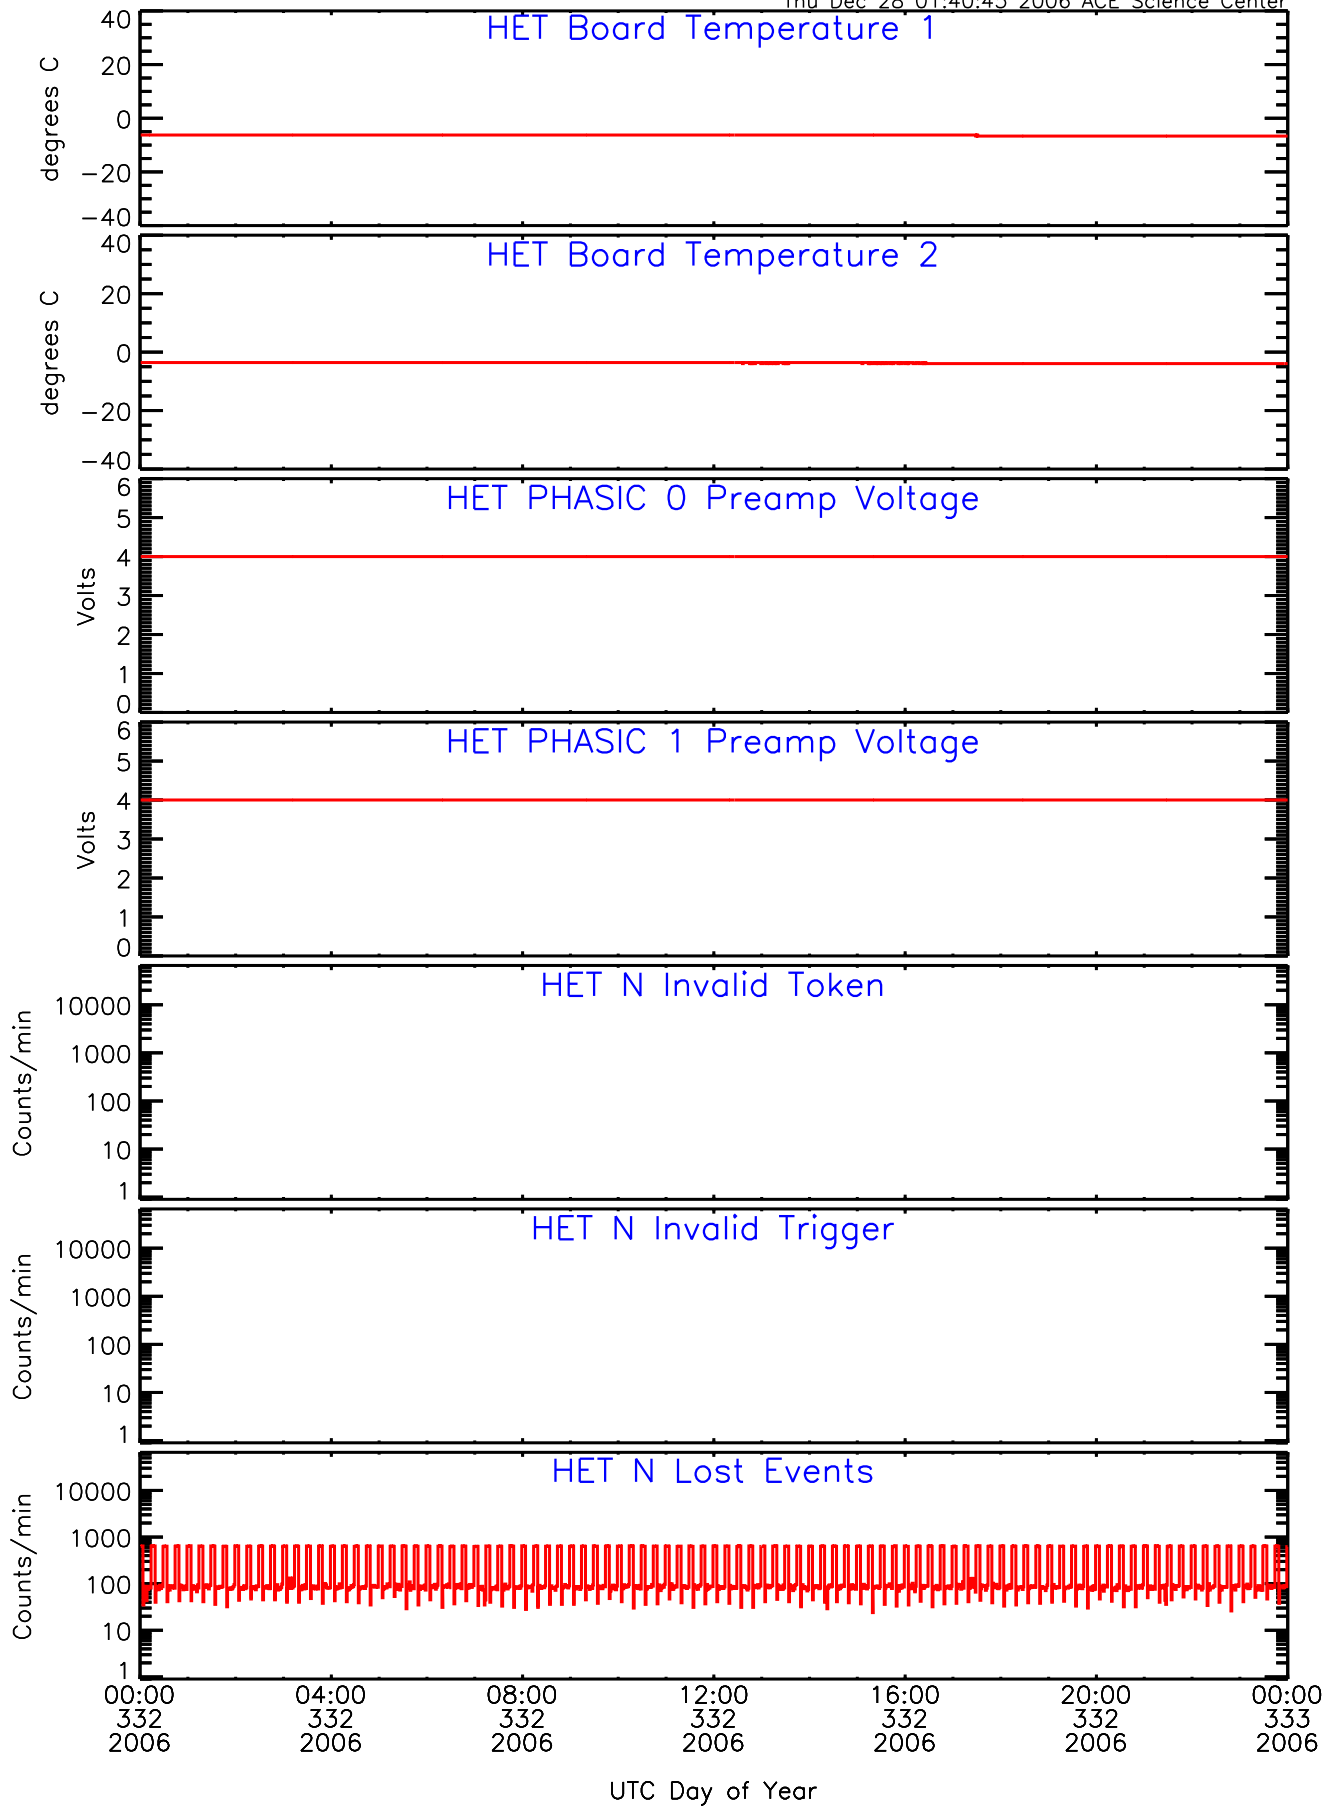

HET ahead Housekeeping Data for 2006-332

Thu Dec 28 01:40:45 2006 ACE Science Center

HET ahead Housekeeping Data for 2006-332

Thu Dec 28 01:40:50 2006 ACE Science Center

HET ahead Housekeeping Data for 2006-332

Thu Dec 28 01:40:55 2006 ACE Science Center

HET ahead Housekeeping Data for 2006-332

Thu Dec 28 01:41:01 2006 ACE Science Center