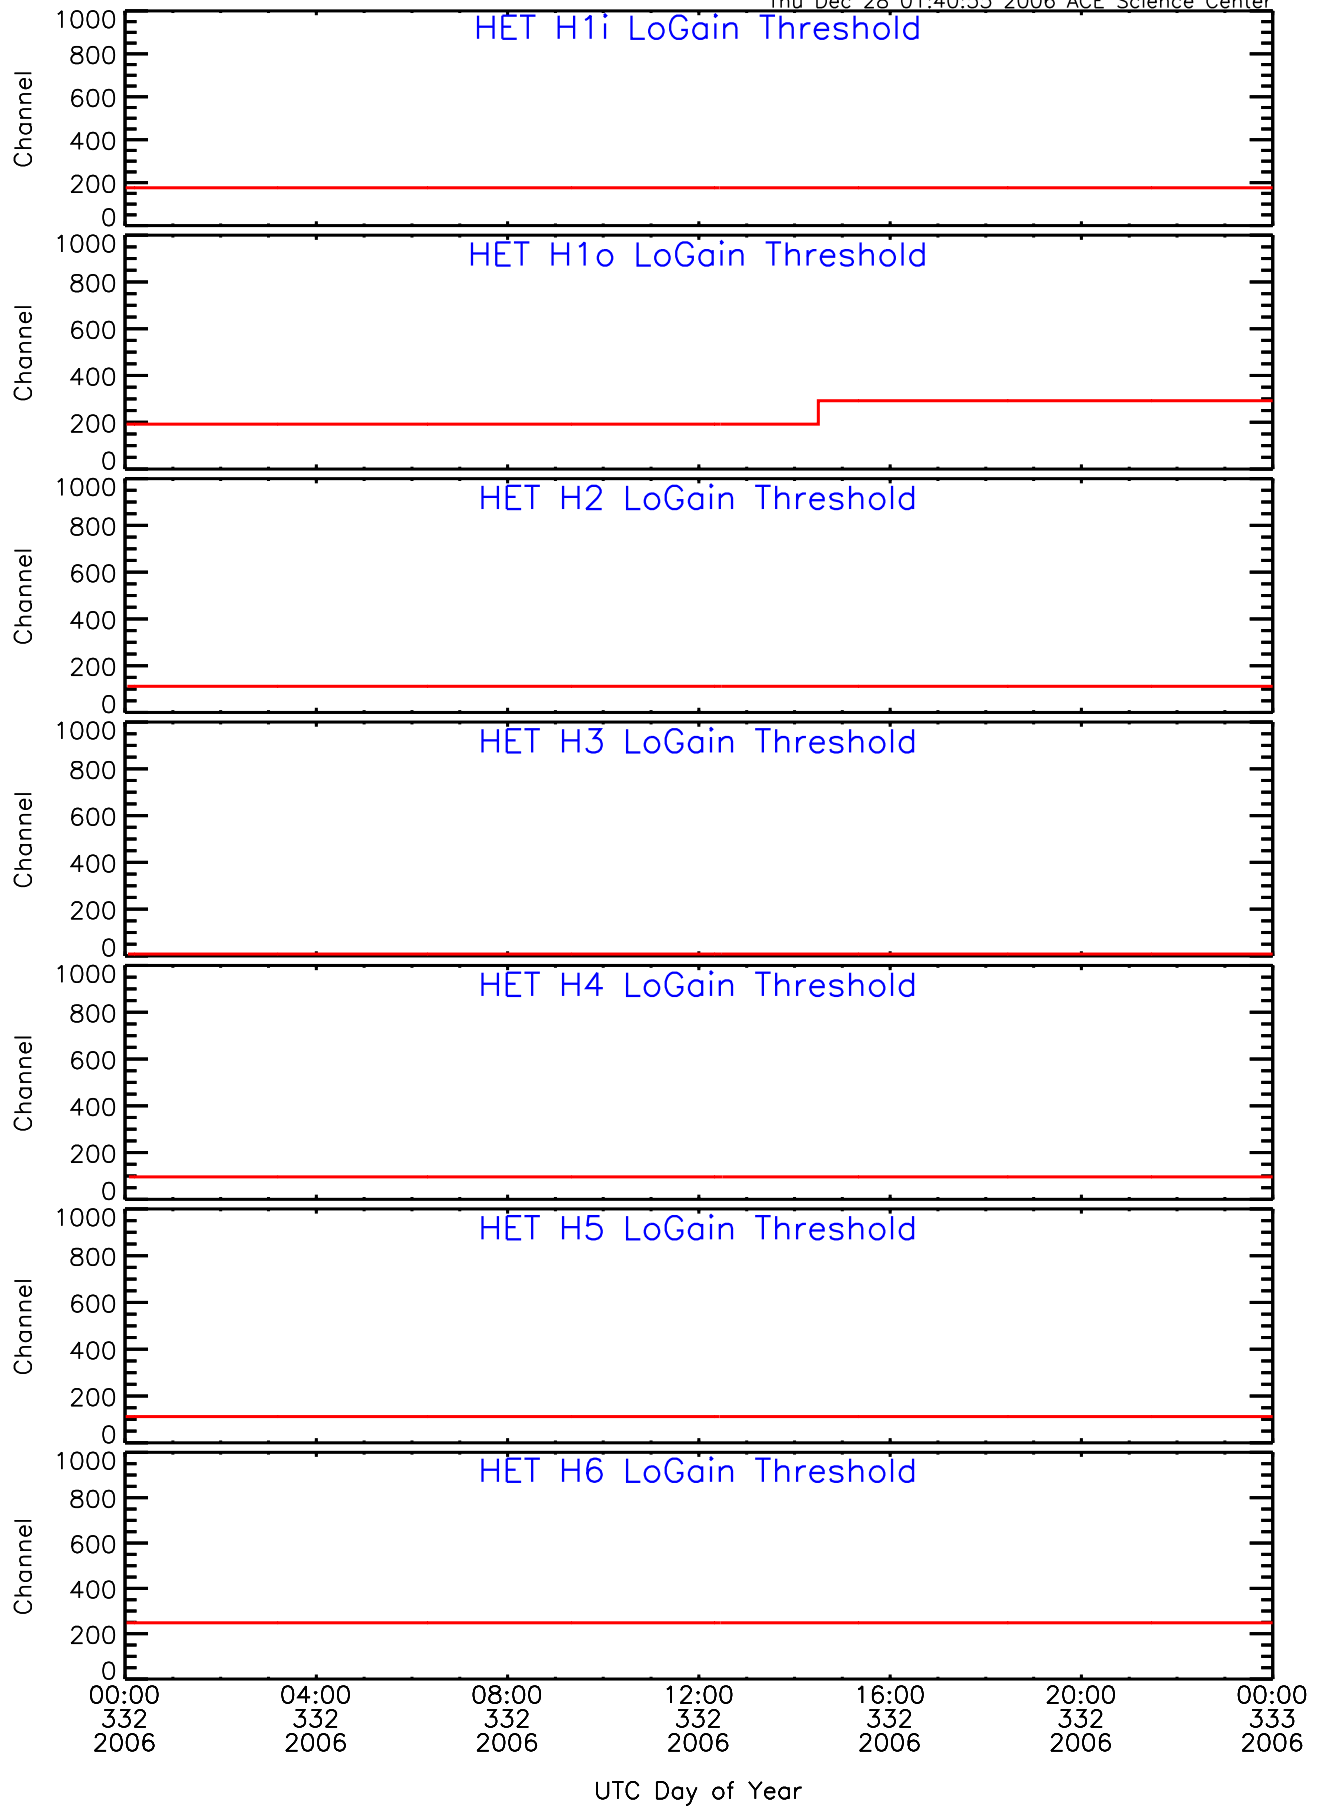

HET ahead Housekeeping Data for 2006-332

Thu Dec 28 01:40:45 2006 ACE Science Center

HET ahead Housekeeping Data for 2006-332

Thu Dec 28 01:40:50 2006 ACE Science Center

HET ahead Housekeeping Data for 2006-332

Thu Dec 28 01:40:55 2006 ACE Science Center

HET ahead Housekeeping Data for 2006-332

Thu Dec 28 01:41:01 2006 ACE Science Center