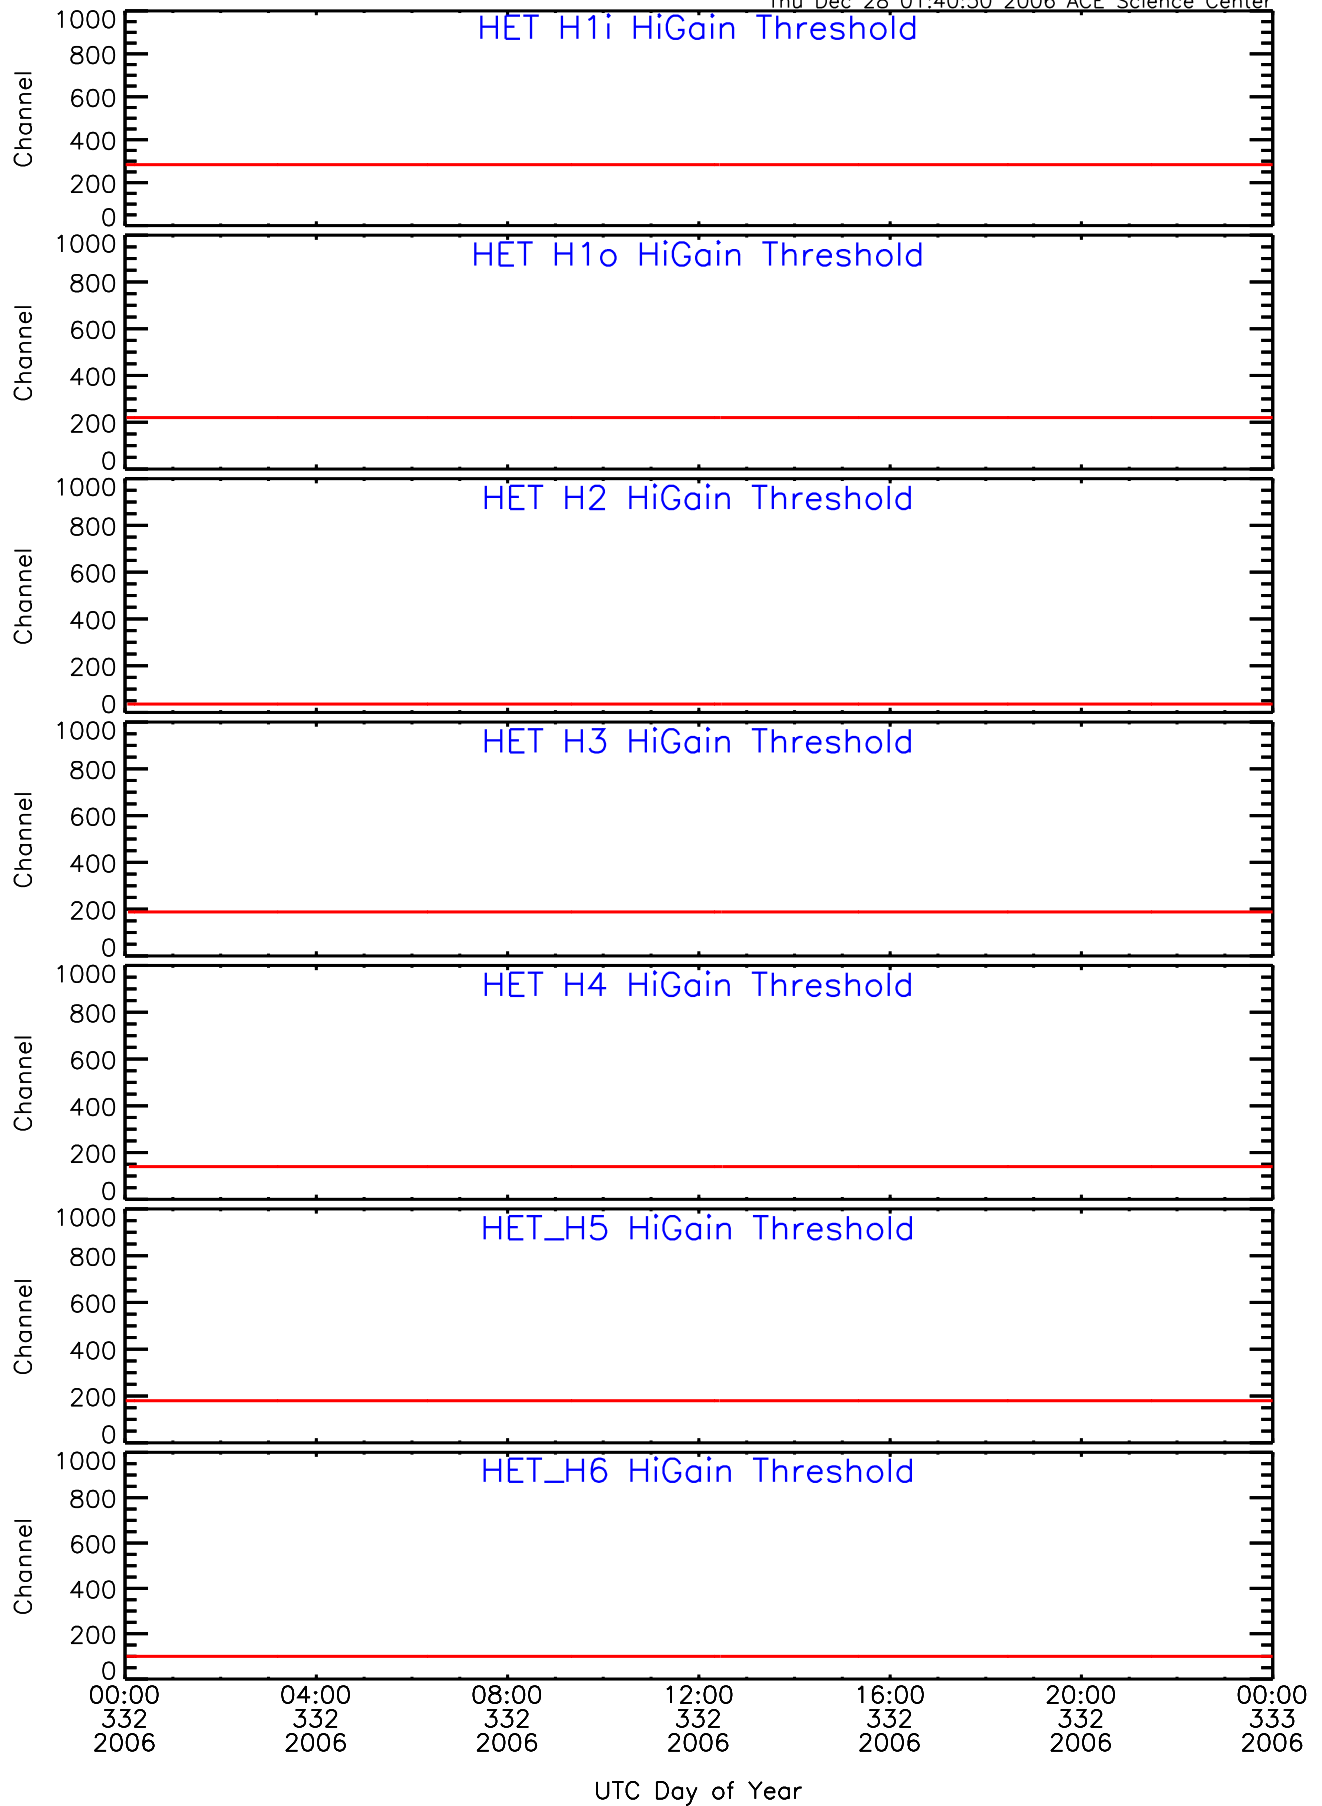

HET ahead Housekeeping Data for 2006-332

Thu Dec 28 01:40:45 2006 ACE Science Center

HET ahead Housekeeping Data for 2006-332

Thu Dec 28 01:40:50 2006 ACE Science Center

HET ahead Housekeeping Data for 2006-332

Thu Dec 28 01:40:55 2006 ACE Science Center

HET ahead Housekeeping Data for 2006-332

Thu Dec 28 01:41:01 2006 ACE Science Center