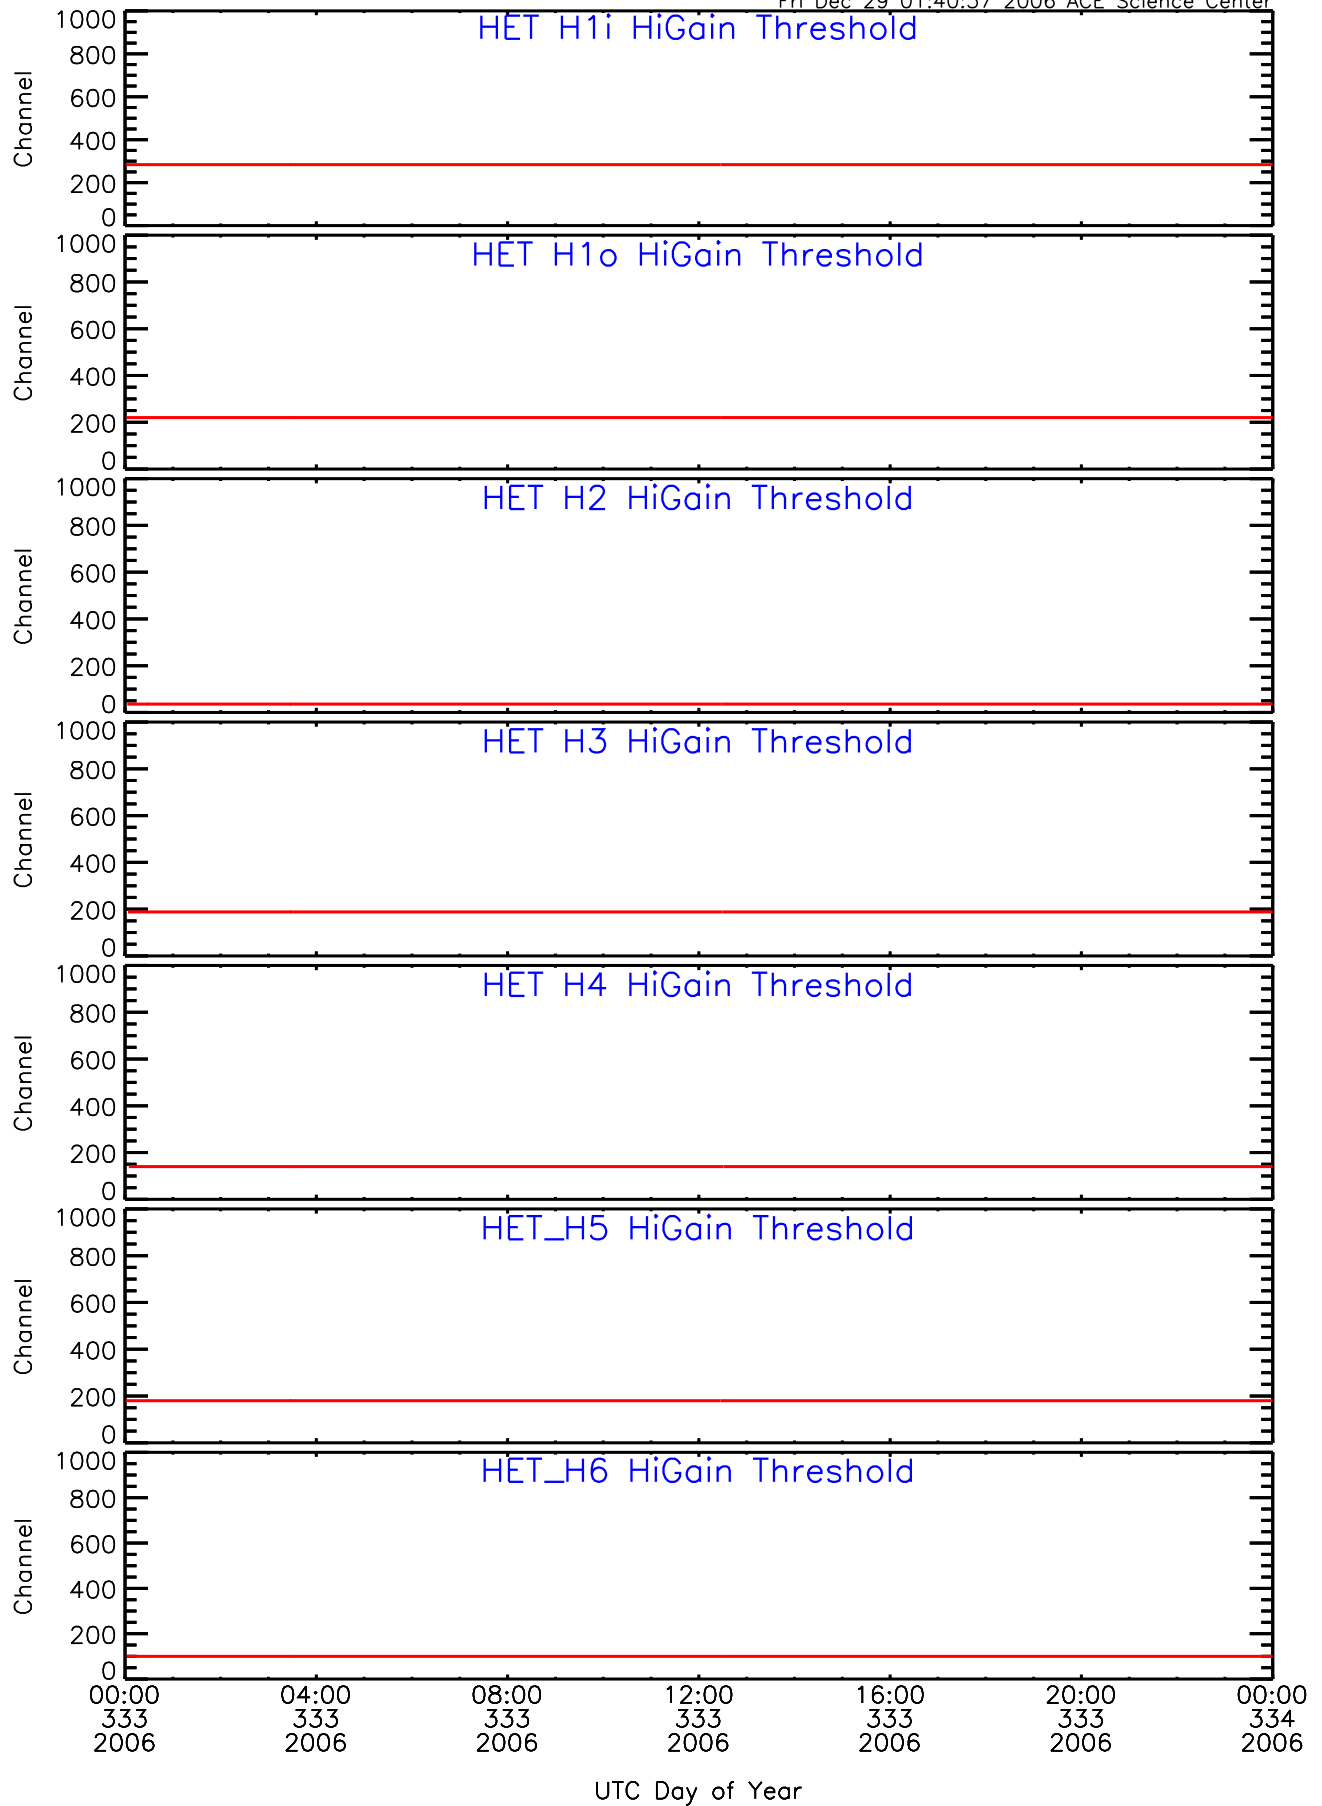

HET ahead Housekeeping Data for 2006-333

Fri Dec 29 01:40:52 2006 ACE Science Center

HET ahead Housekeeping Data for 2006-333

Fri Dec 29 01:40:57 2006 ACE Science Center

HET ahead Housekeeping Data for 2006-333

Fri Dec 29 01:41:03 2006 ACE Science Center

HET ahead Housekeeping Data for 2006-333

Fri Dec 29 01:41:09 2006 ACE Science Center