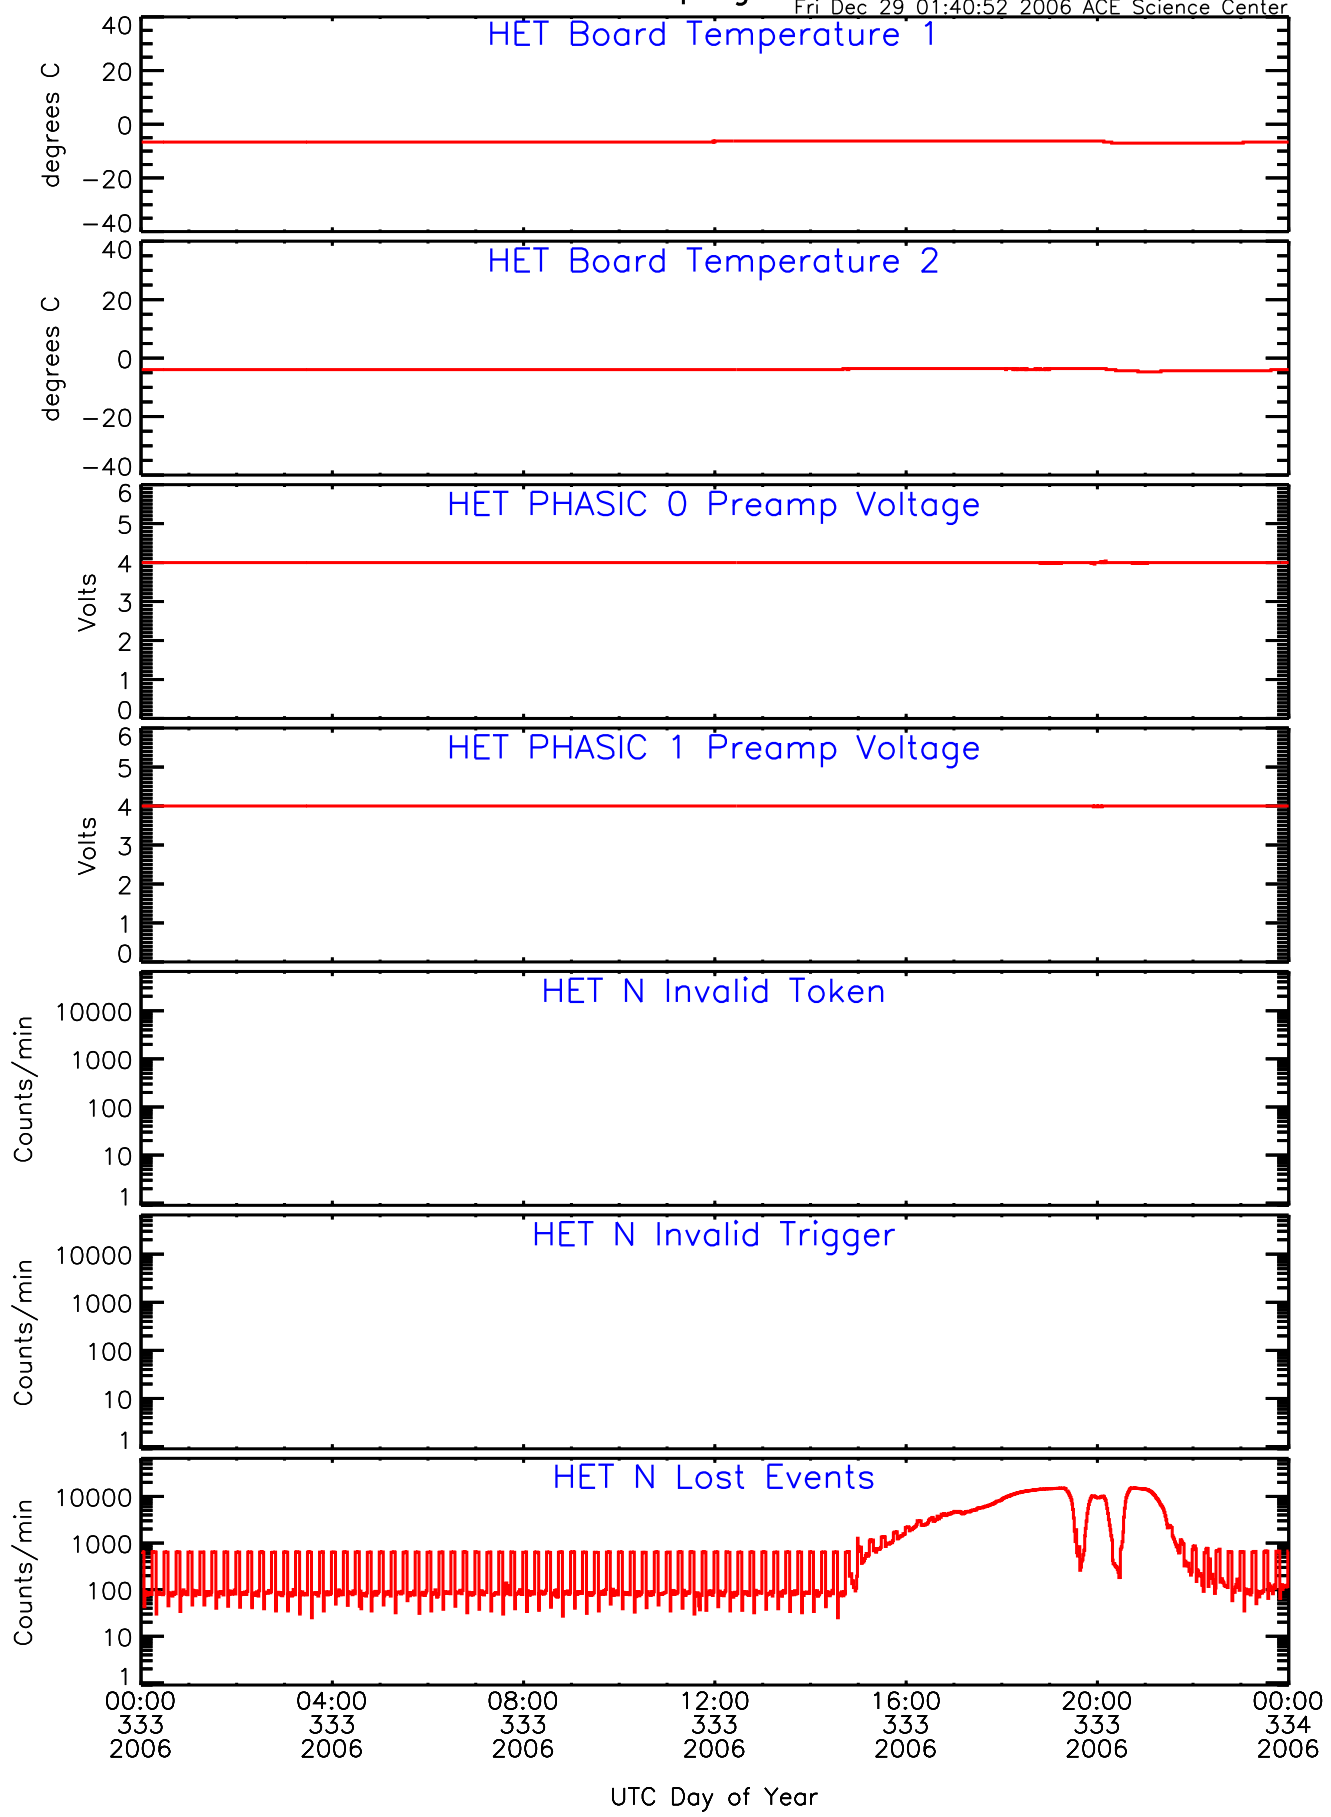

HET ahead Housekeeping Data for 2006-333

Fri Dec 29 01:40:52 2006 ACE Science Center

HET ahead Housekeeping Data for 2006-333

Fri Dec 29 01:40:57 2006 ACE Science Center

HET ahead Housekeeping Data for 2006-333

Fri Dec 29 01:41:03 2006 ACE Science Center

HET ahead Housekeeping Data for 2006-333

Fri Dec 29 01:41:09 2006 ACE Science Center