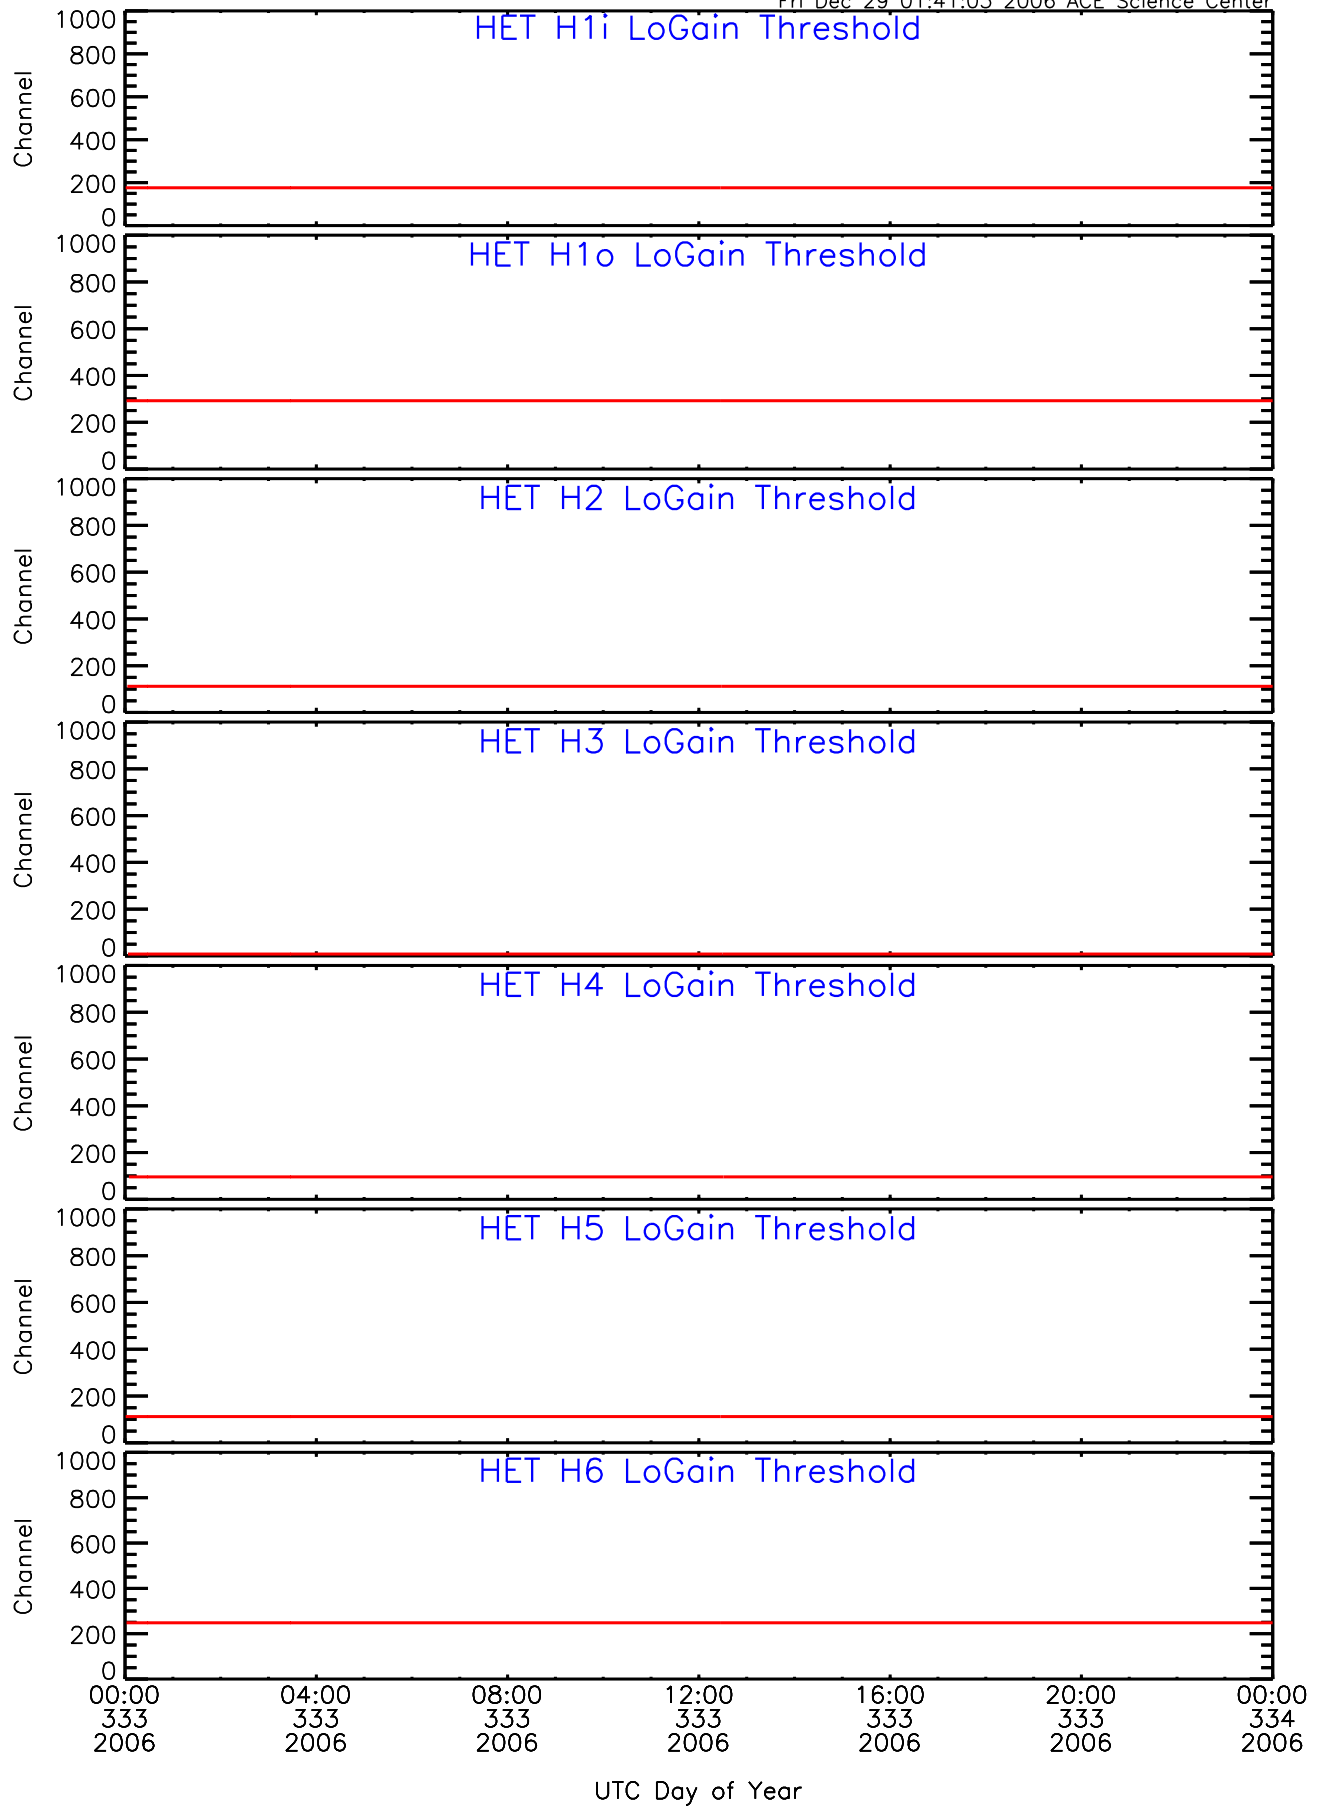

HET ahead Housekeeping Data for 2006-333

Fri Dec 29 01:40:52 2006 ACE Science Center

HET ahead Housekeeping Data for 2006-333

Fri Dec 29 01:40:57 2006 ACE Science Center

HET ahead Housekeeping Data for 2006-333

Fri Dec 29 01:41:03 2006 ACE Science Center

HET ahead Housekeeping Data for 2006-333

Fri Dec 29 01:41:09 2006 ACE Science Center