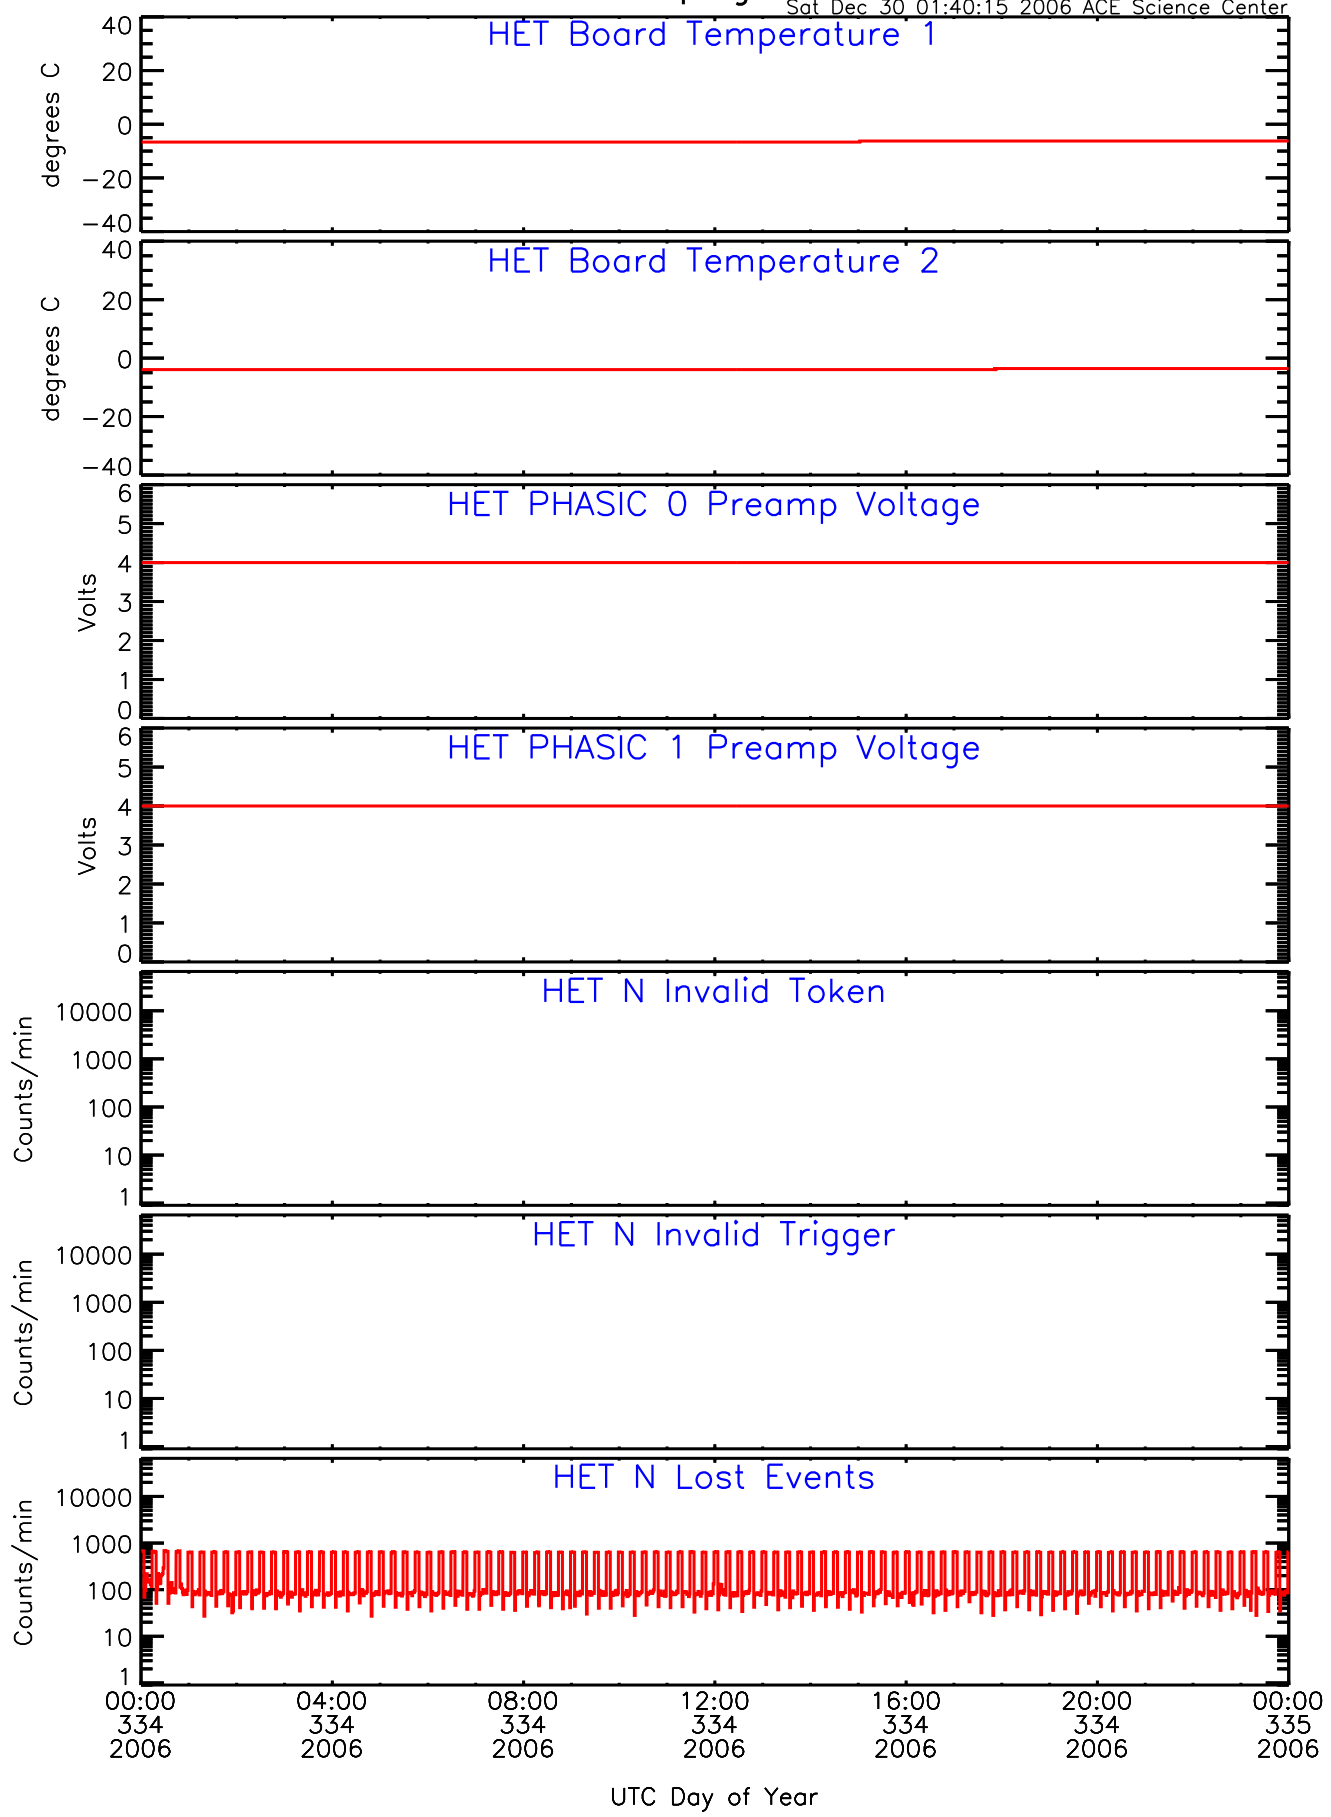

HET ahead Housekeeping Data for 2006-334

Sat Dec 30 01:40:15 2006 ACE Science Center

HET ahead Housekeeping Data for 2006-334

Sat Dec 30 01:40:20 2006 ACE Science Center

HET ahead Housekeeping Data for 2006-334

Sat Dec 30 01:40:26 2006 ACE Science Center

HET ahead Housekeeping Data for 2006-334

Sat Dec 30 01:40:31 2006 ACE Science Center