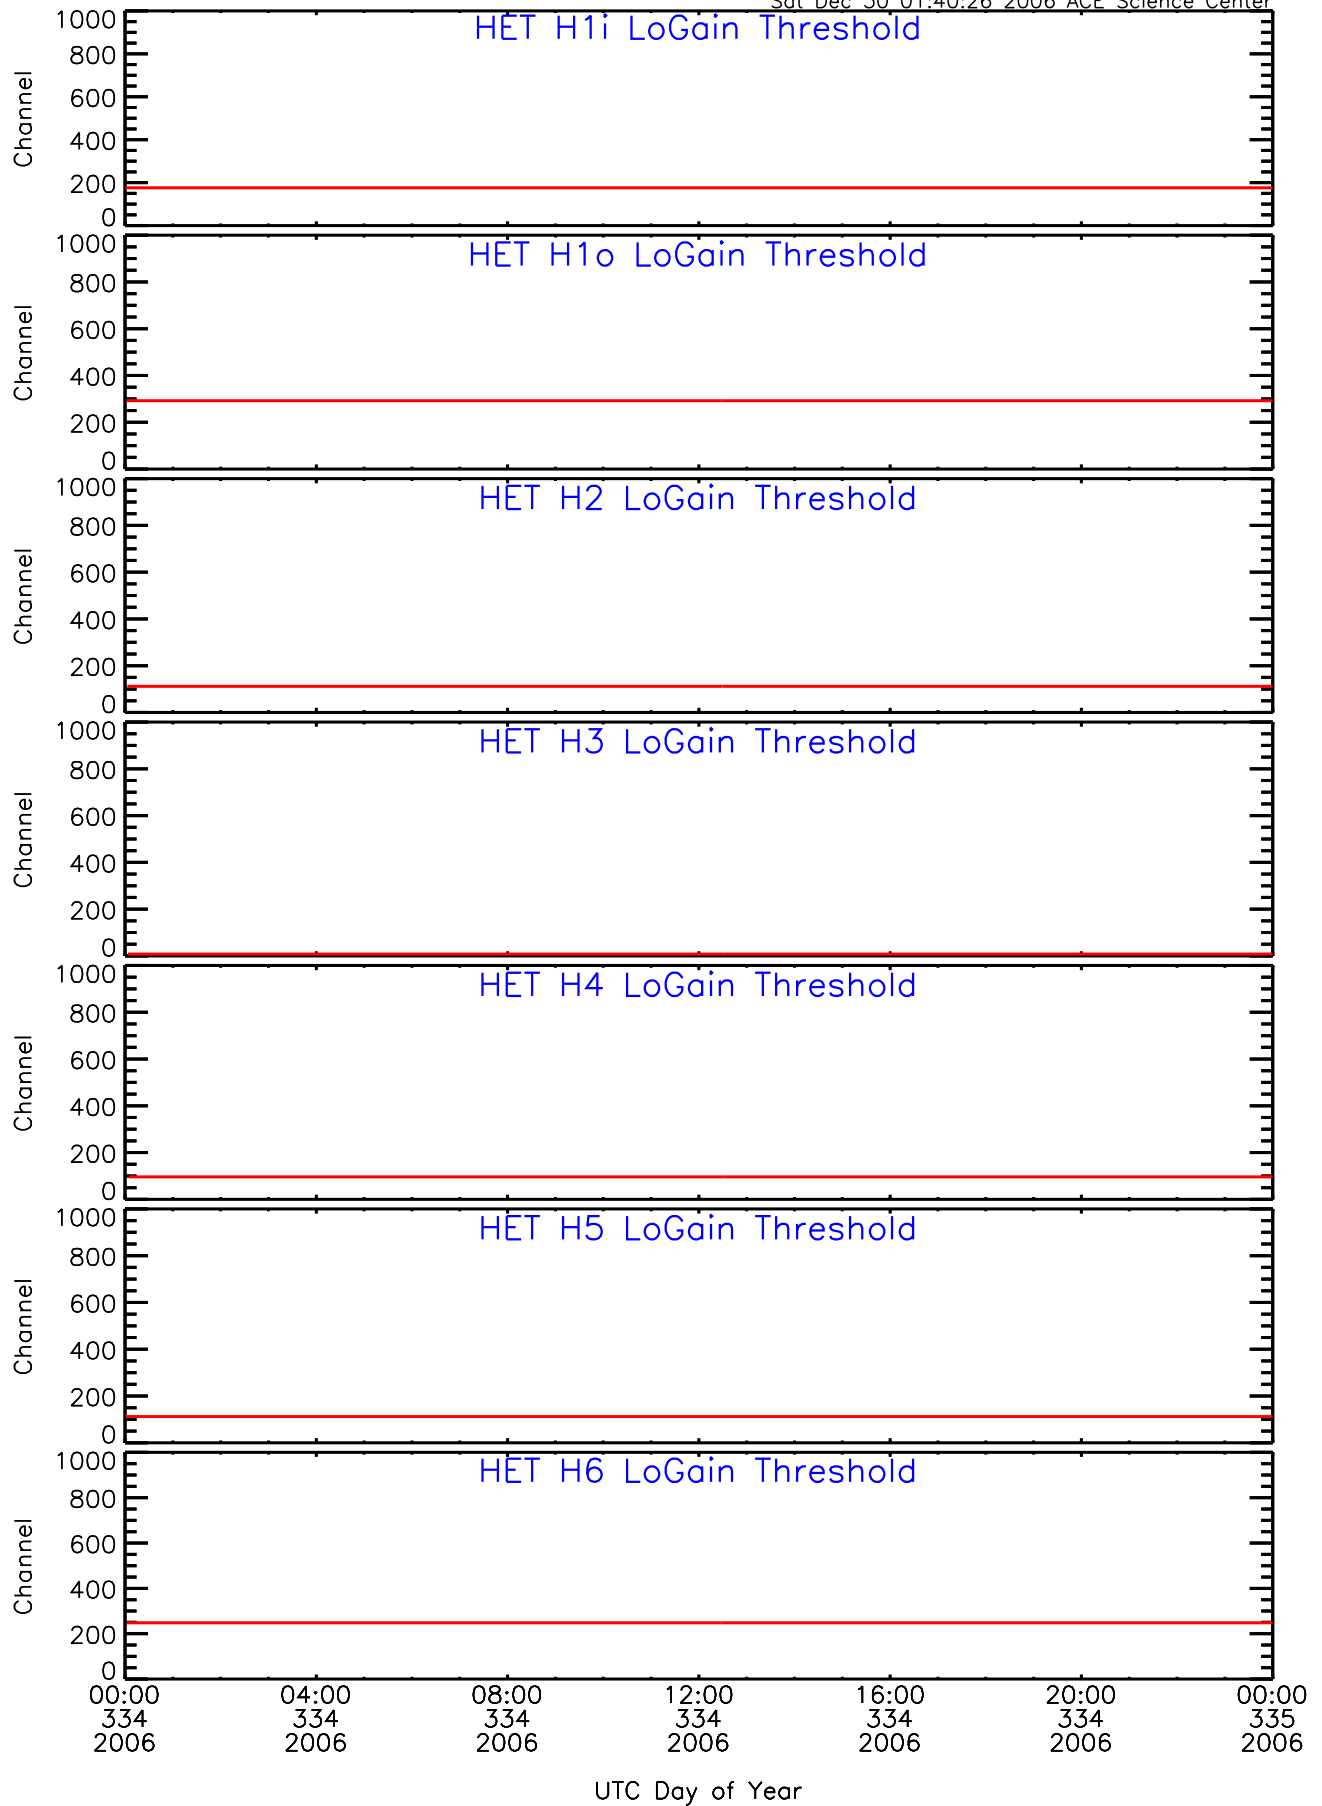

HET ahead Housekeeping Data for 2006-334

Sat Dec 30 01:40:15 2006 ACE Science Center

HET ahead Housekeeping Data for 2006-334

Sat Dec 30 01:40:20 2006 ACE Science Center

HET ahead Housekeeping Data for 2006-334

Sat Dec 30 01:40:26 2006 ACE Science Center

HET ahead Housekeeping Data for 2006-334

Sat Dec 30 01:40:31 2006 ACE Science Center