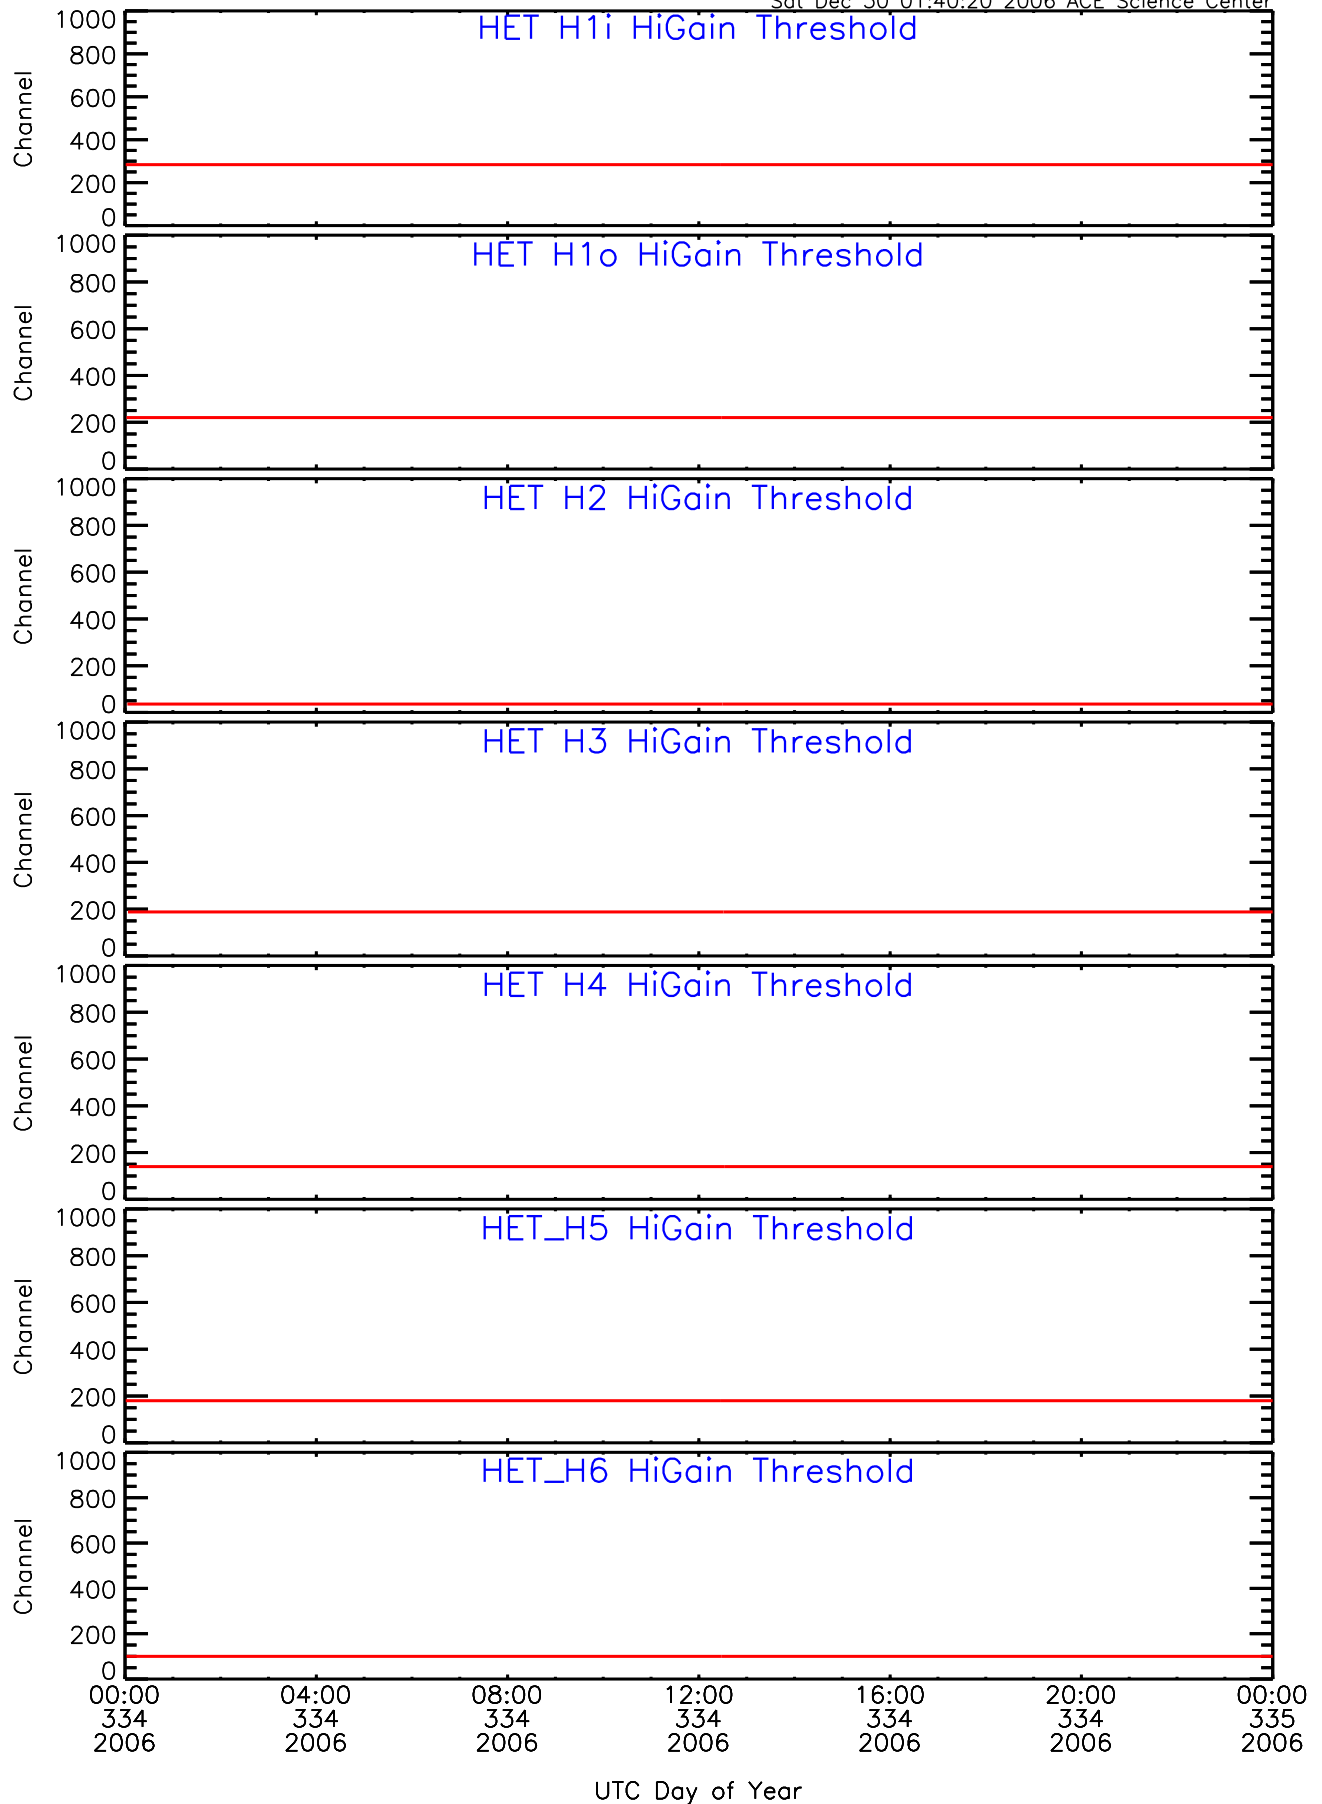

HET ahead Housekeeping Data for 2006-334

Sat Dec 30 01:40:15 2006 ACE Science Center

HET ahead Housekeeping Data for 2006-334

Sat Dec 30 01:40:20 2006 ACE Science Center

HET ahead Housekeeping Data for 2006-334

Sat Dec 30 01:40:26 2006 ACE Science Center

HET ahead Housekeeping Data for 2006-334

Sat Dec 30 01:40:31 2006 ACE Science Center