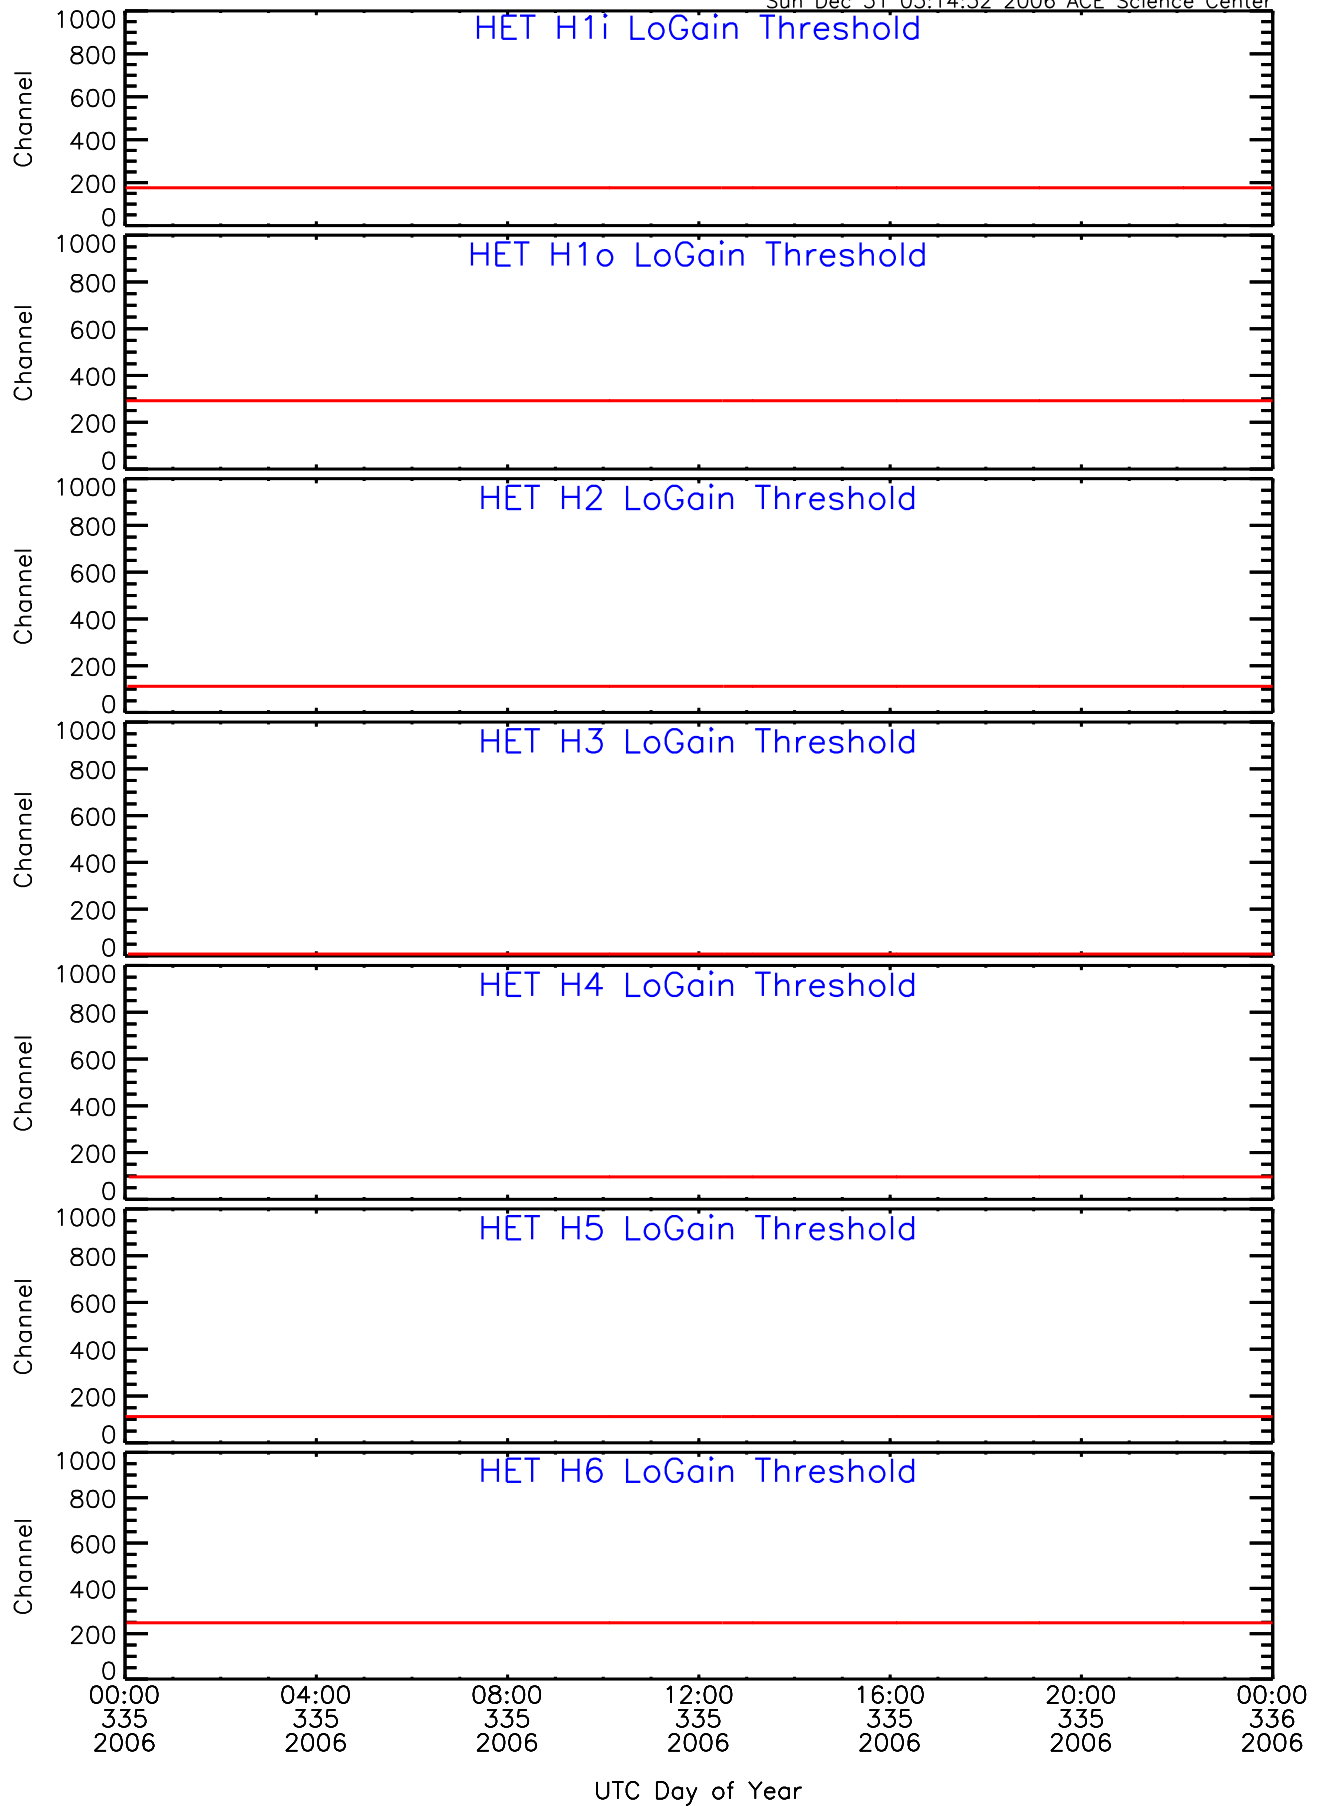

HET ahead Housekeeping Data for 2006-335

Sun Dec 31 03:14:32 2006 ACE Science Center