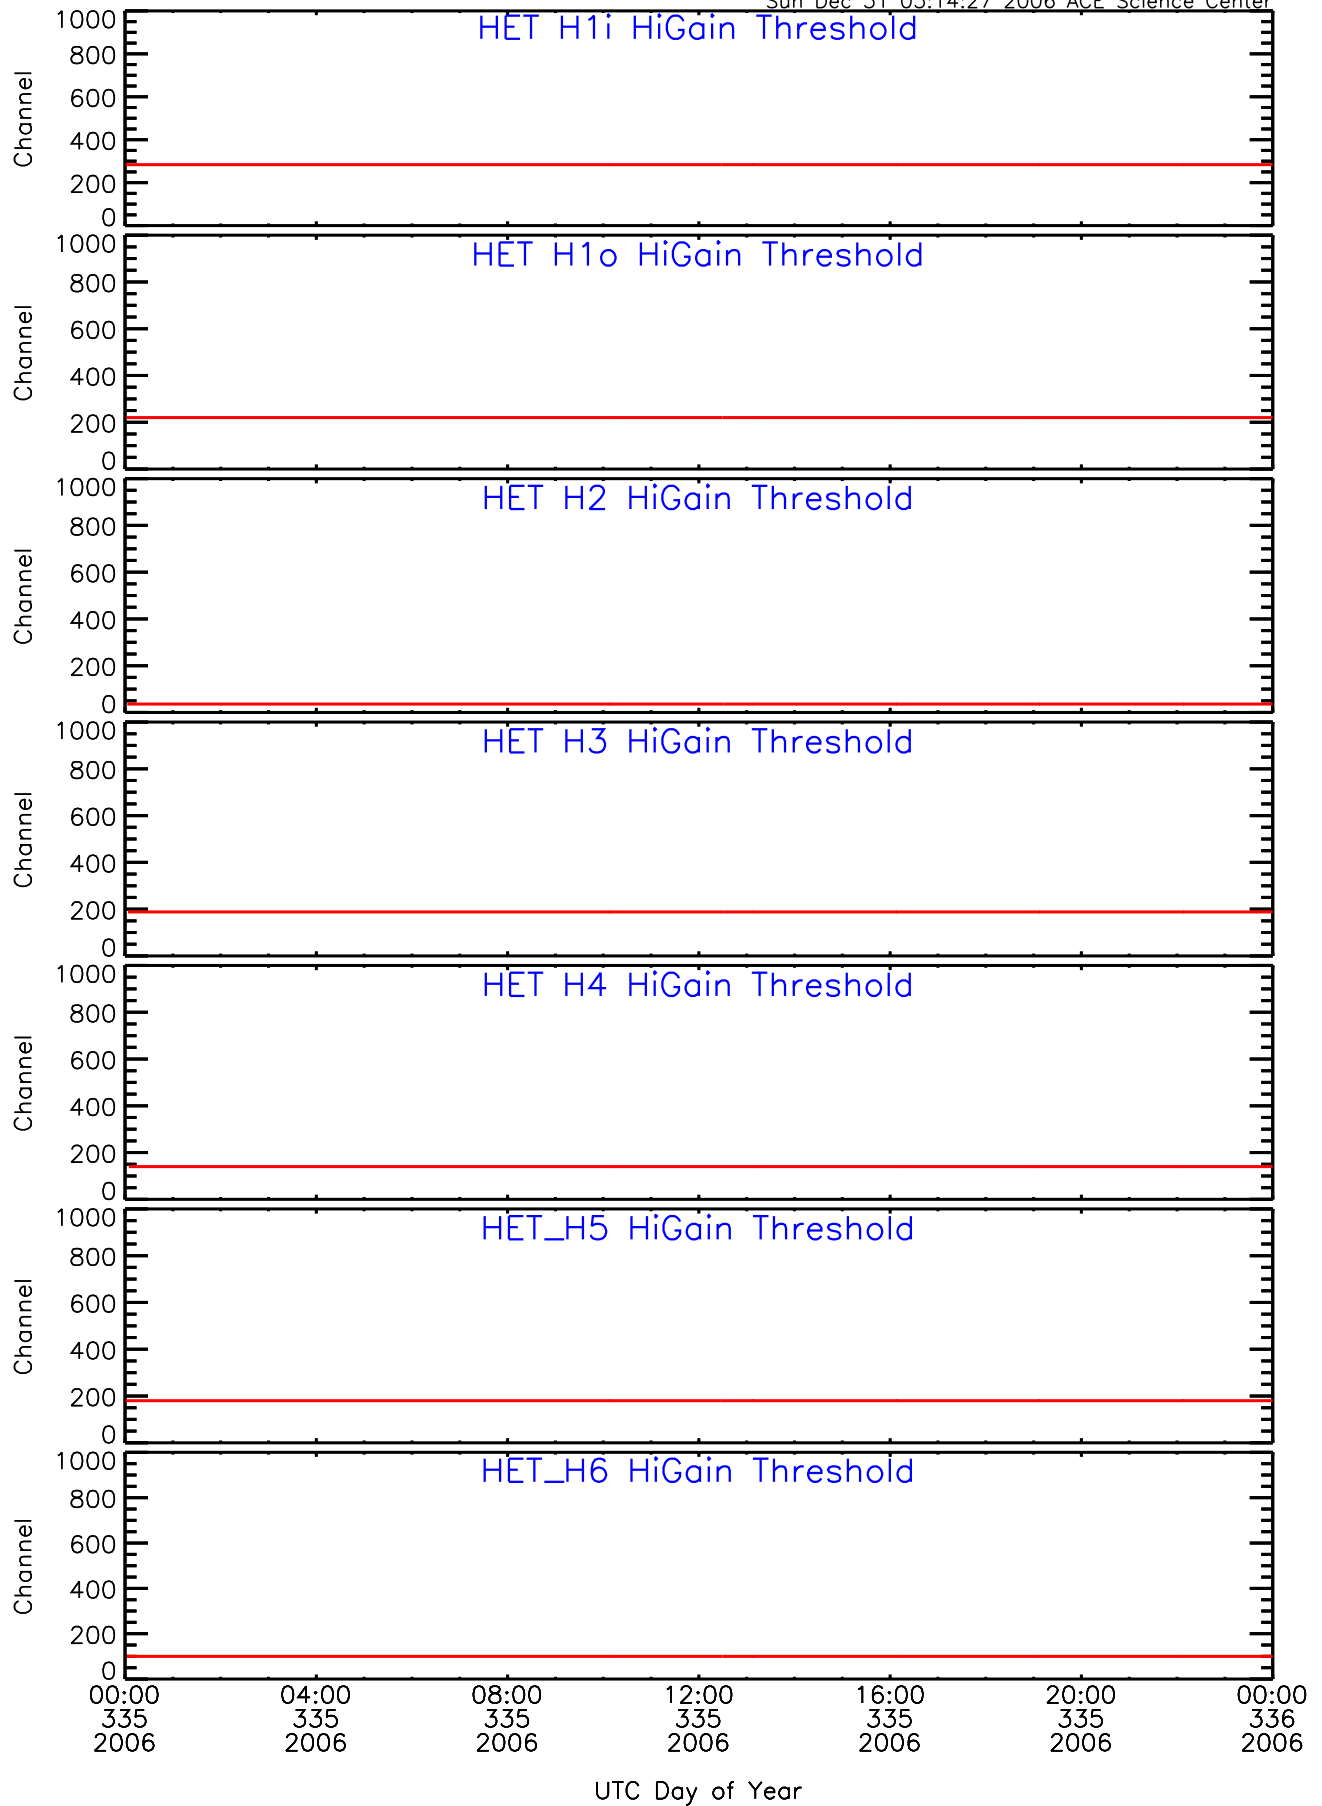

# HET ahead Housekeeping Data for 2006-335

Sun Dec 31 03:14:21 2006 ACE Science Center

# HET ahead Housekeeping Data for 2006-335

Sun Dec 31 03:14:27 2006 ACE Science Center