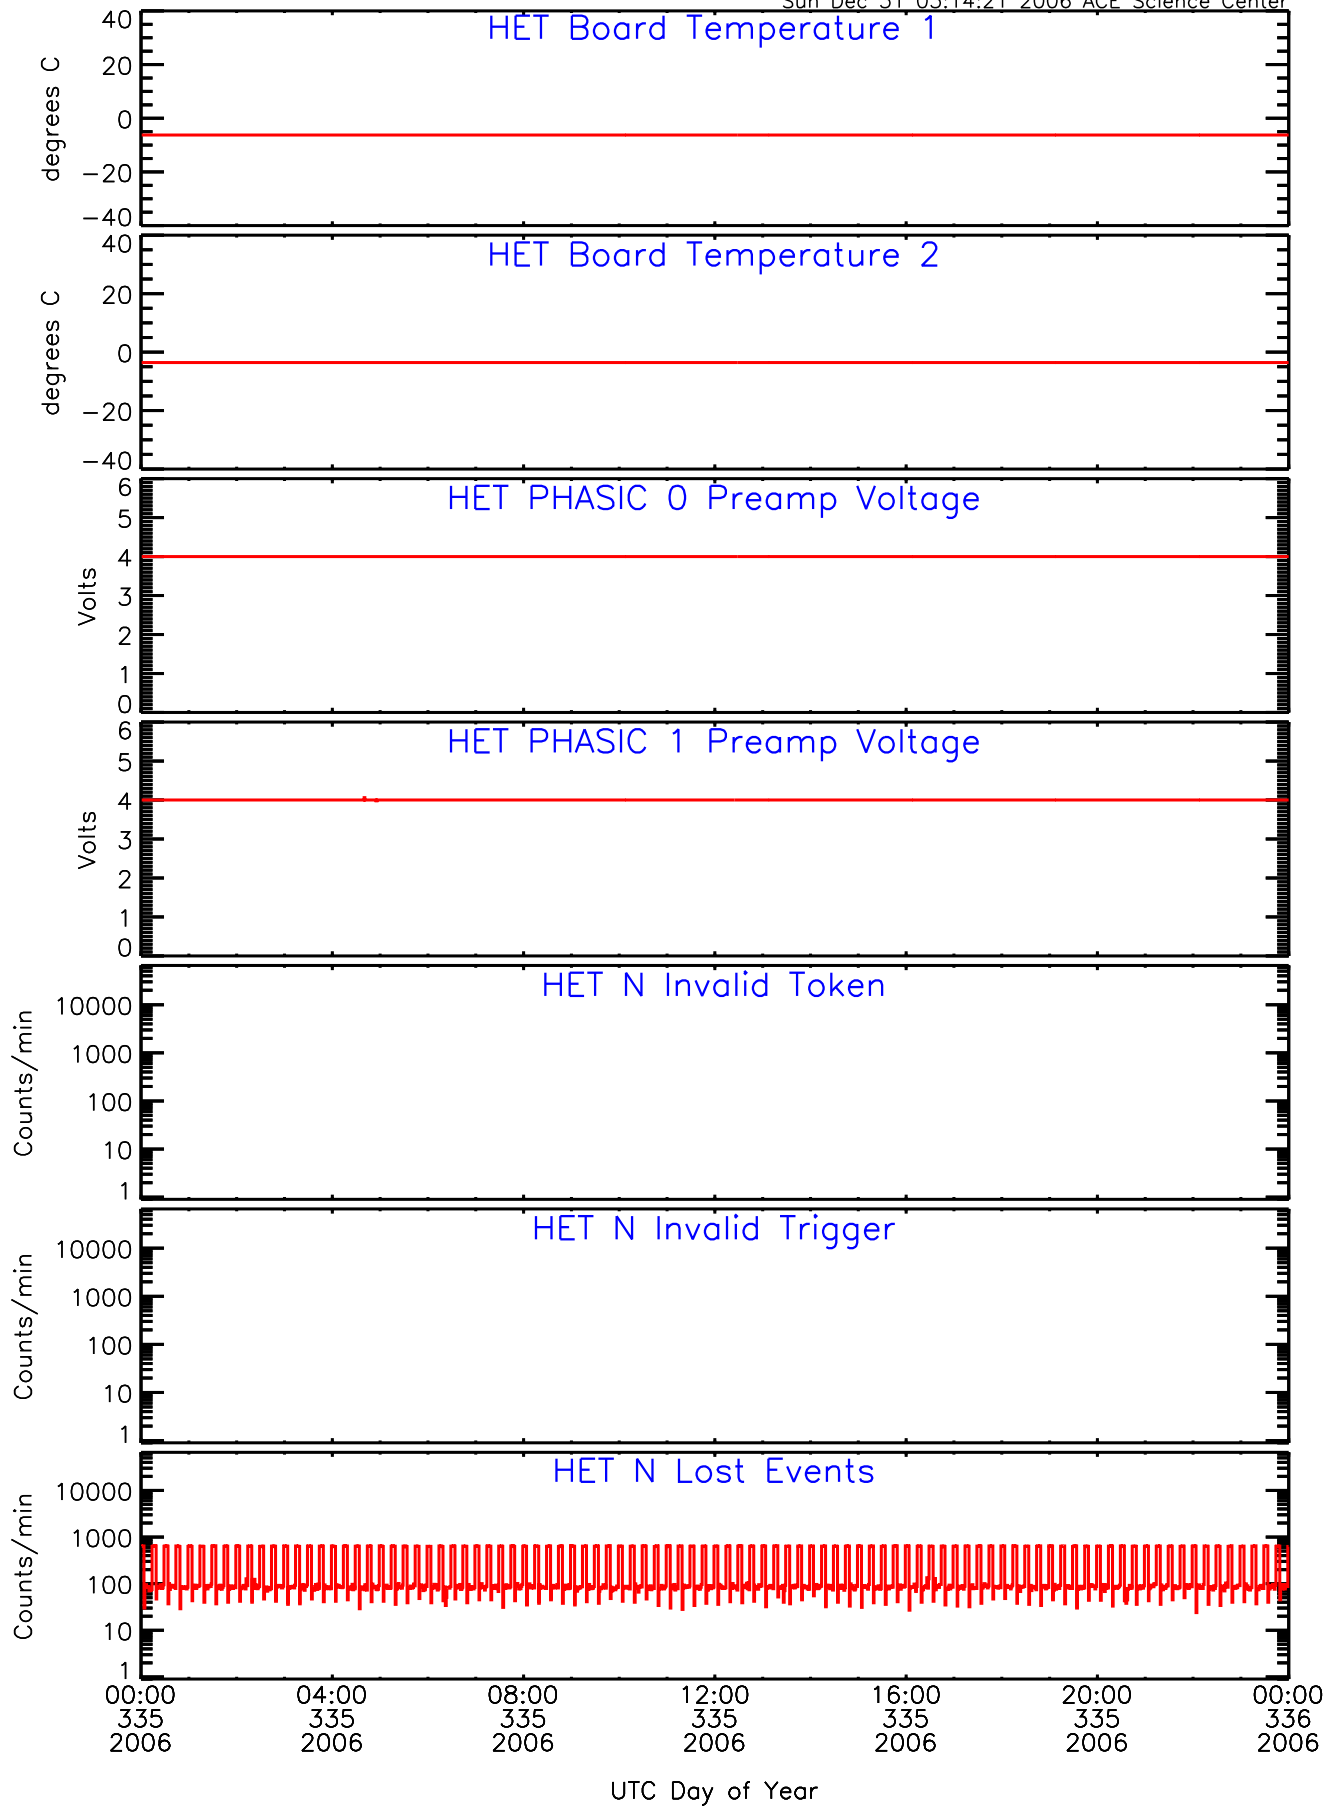

# HET ahead Housekeeping Data for 2006-335

Sun Dec 31 03:14:21 2006 ACE Science Center