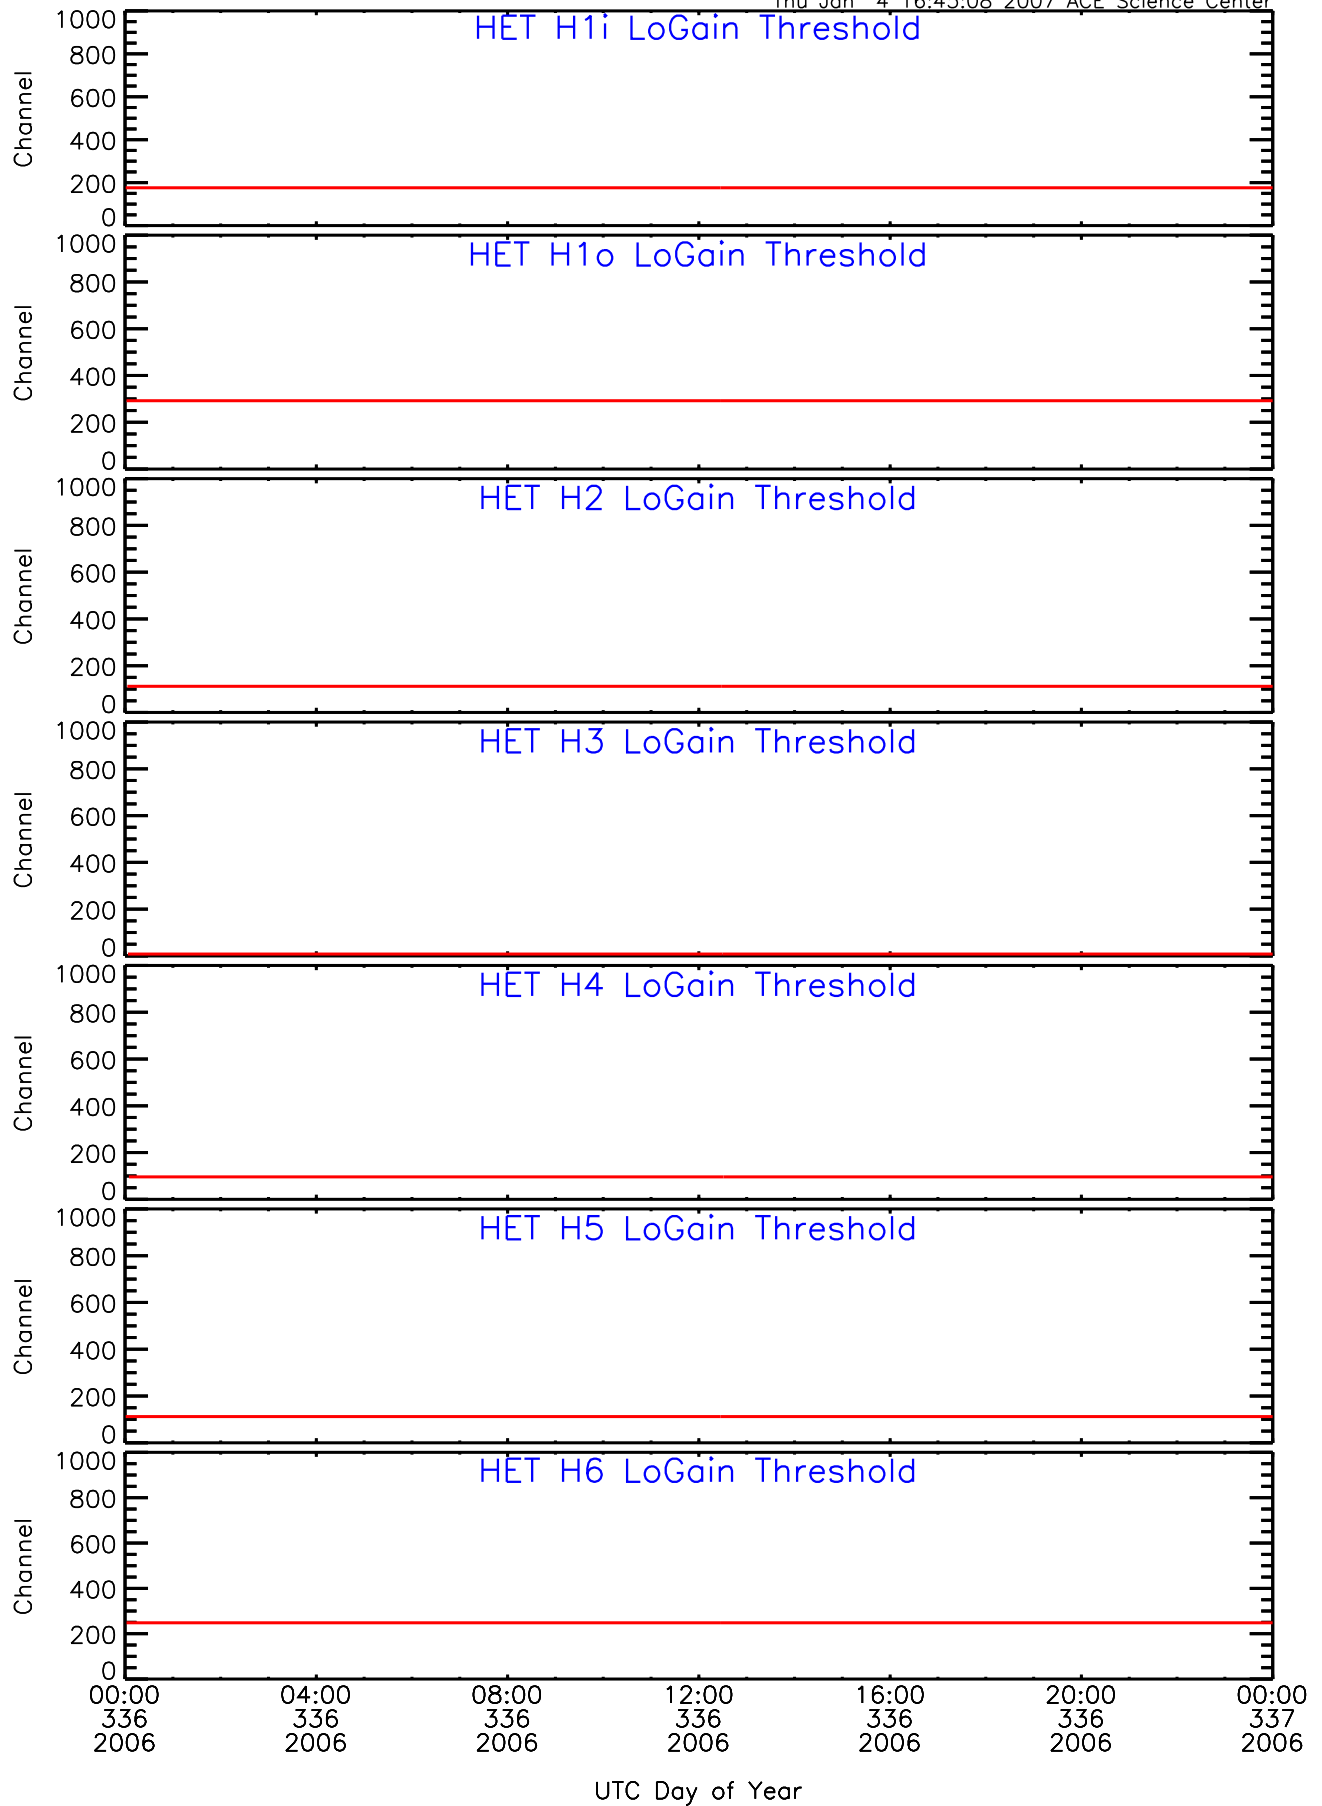

HET ahead Housekeeping Data for 2006-336

Thu Jan 4 16:45:08 2007 ACE Science Center