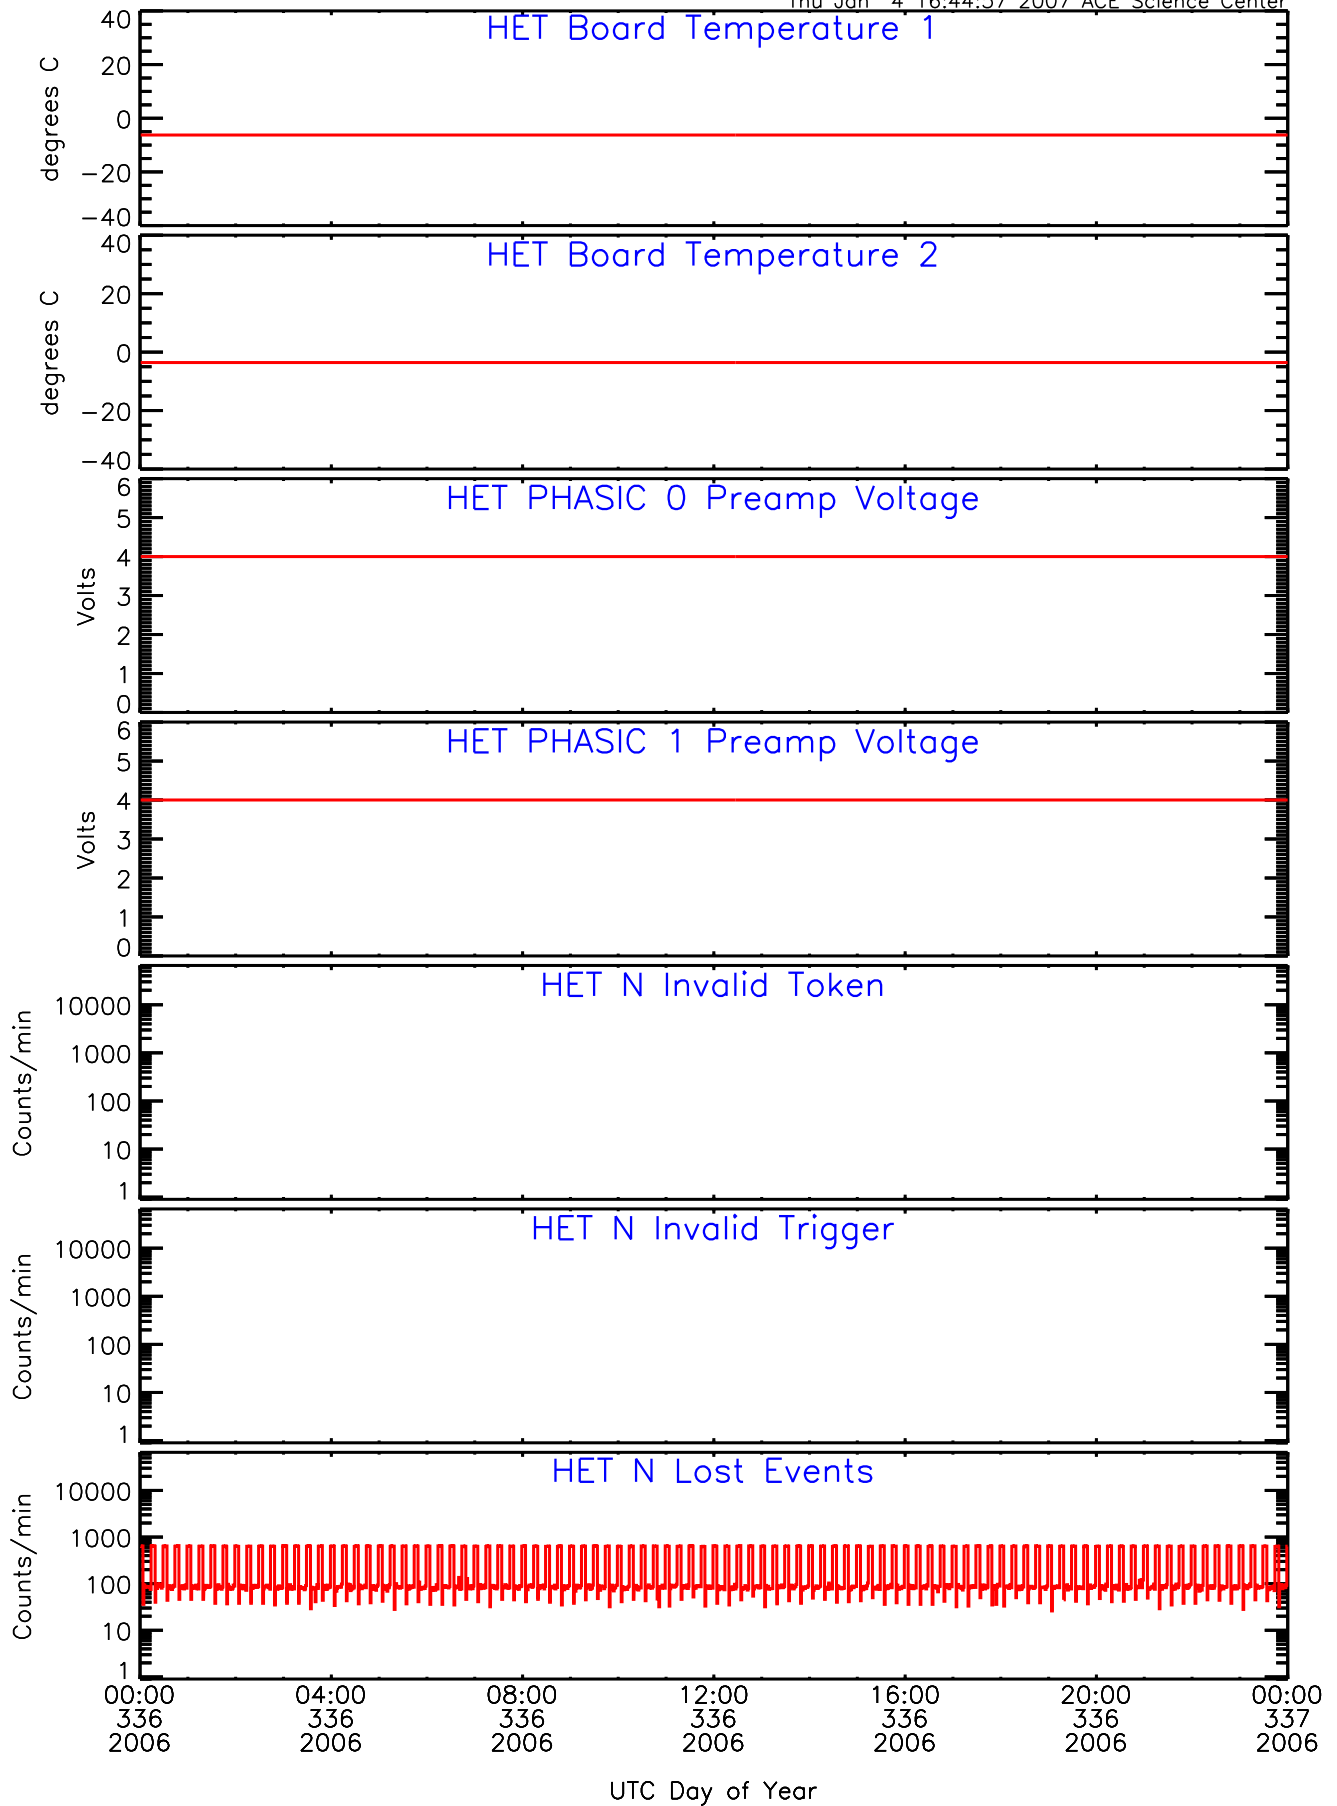

# HET ahead Housekeeping Data for 2006-336

Thu Jan 4 16:44:57 2007 ACE Science Center