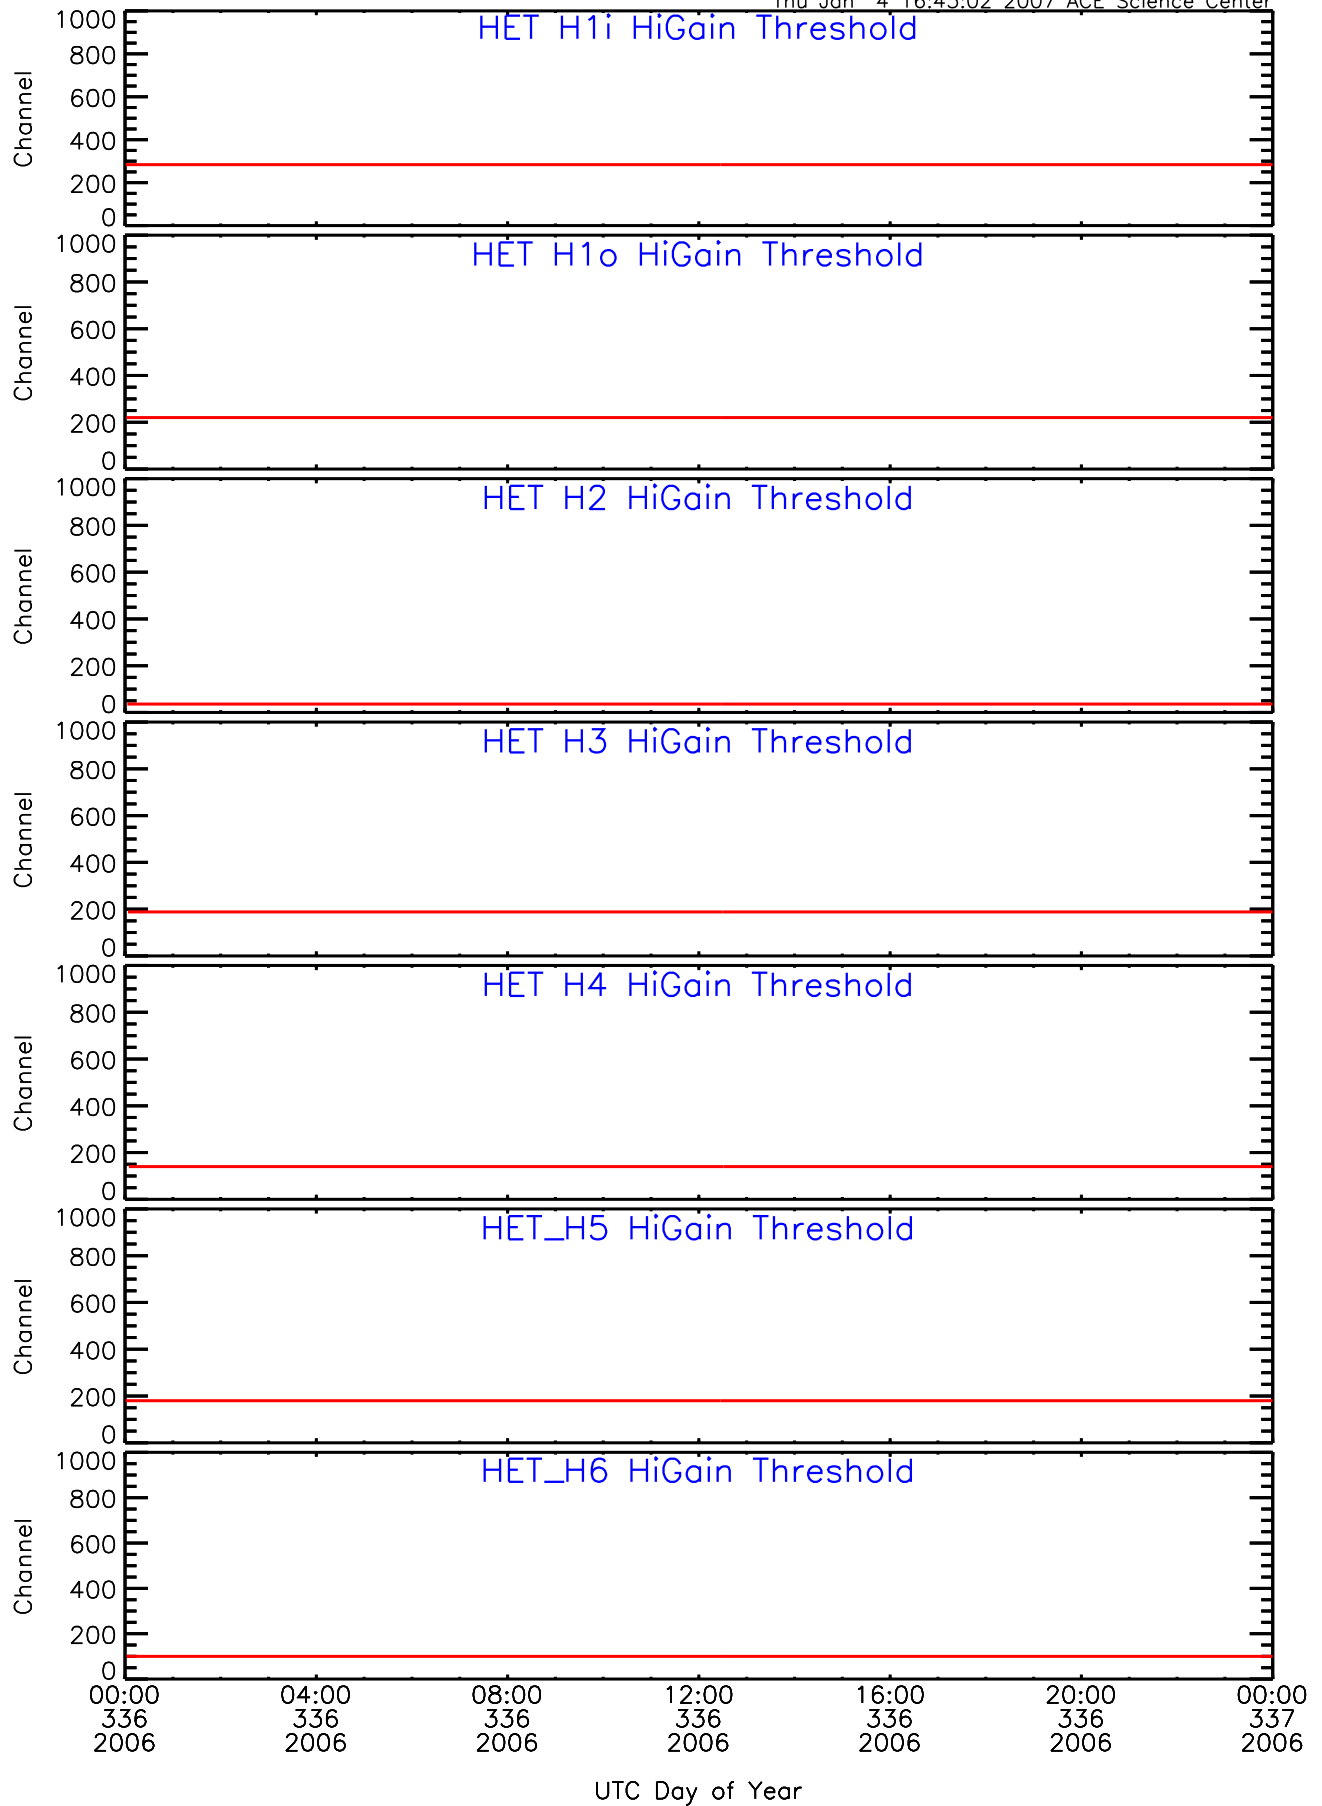

# HET ahead Housekeeping Data for 2006-336

Thu Jan 4 16:44:57 2007 ACE Science Center

# HET ahead Housekeeping Data for 2006-336

Thu Jan 4 16:45:02 2007 ACE Science Center