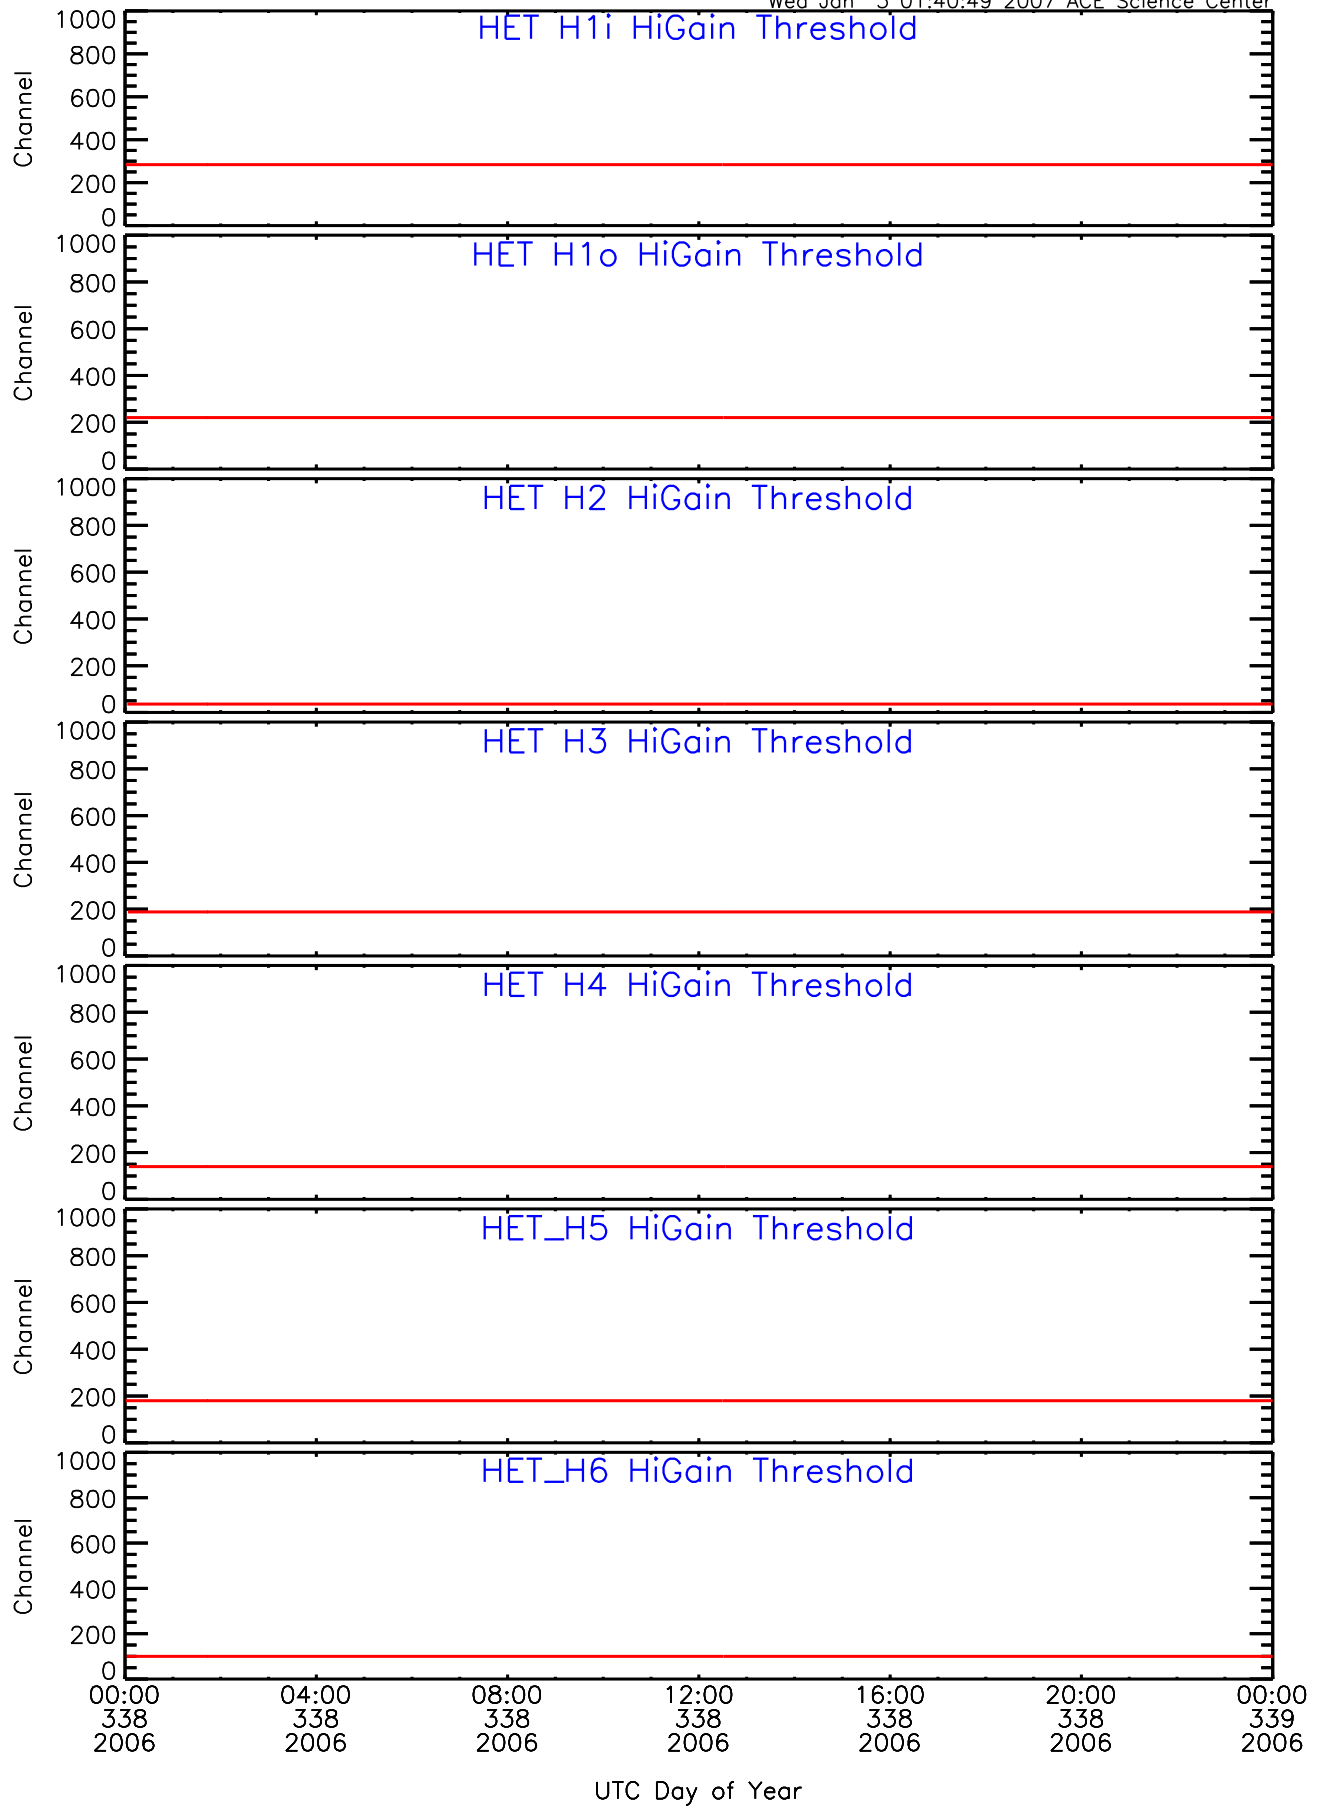

# HET ahead Housekeeping Data for 2006-338

Wed Jan 3 01:40:44 2007 ACE Science Center

# HET ahead Housekeeping Data for 2006-338

Wed Jan 3 01:40:49 2007 ACE Science Center