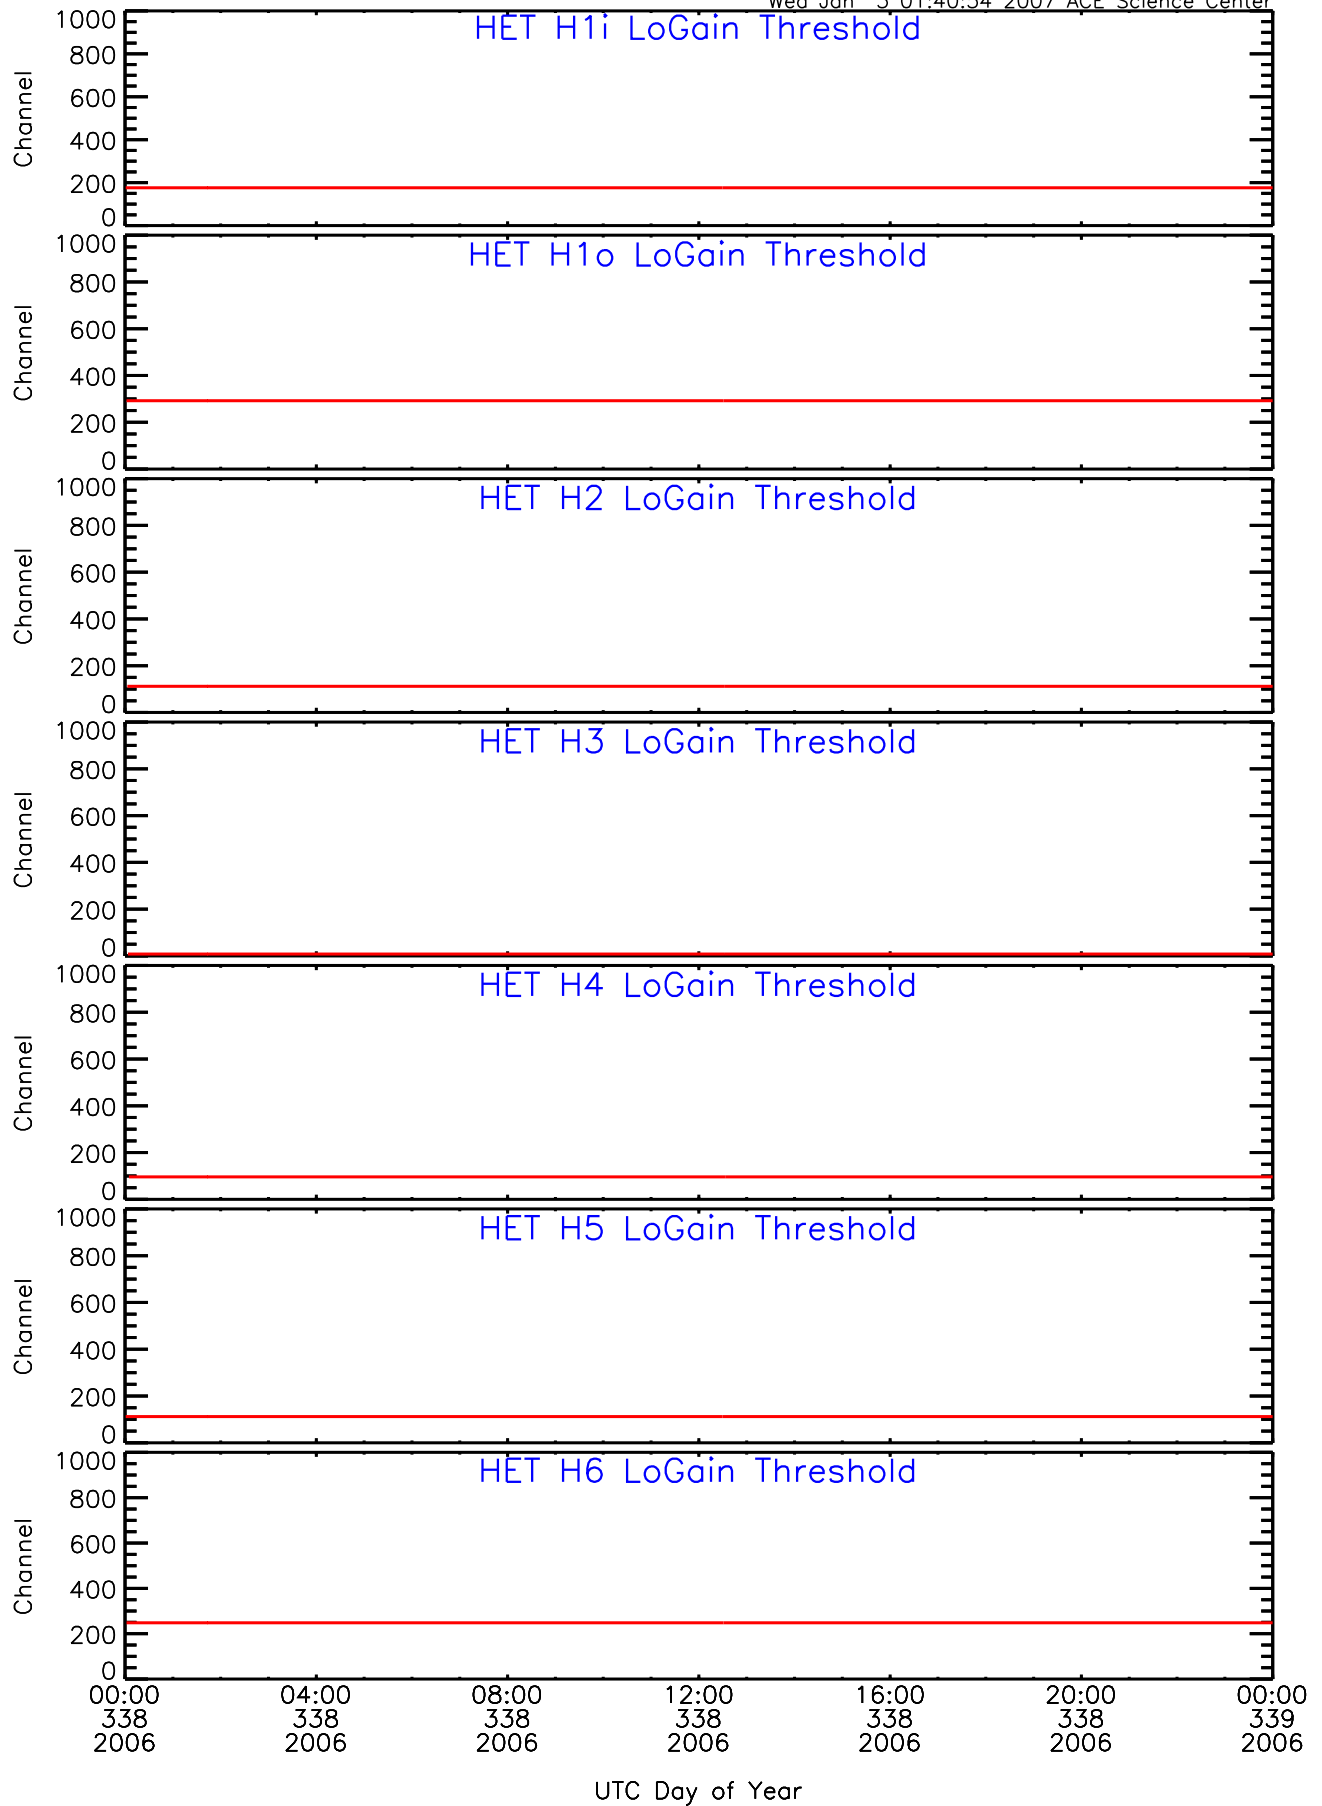

HET ahead Housekeeping Data for 2006-338

Wed Jan 3 01:40:54 2007 ACE Science Center