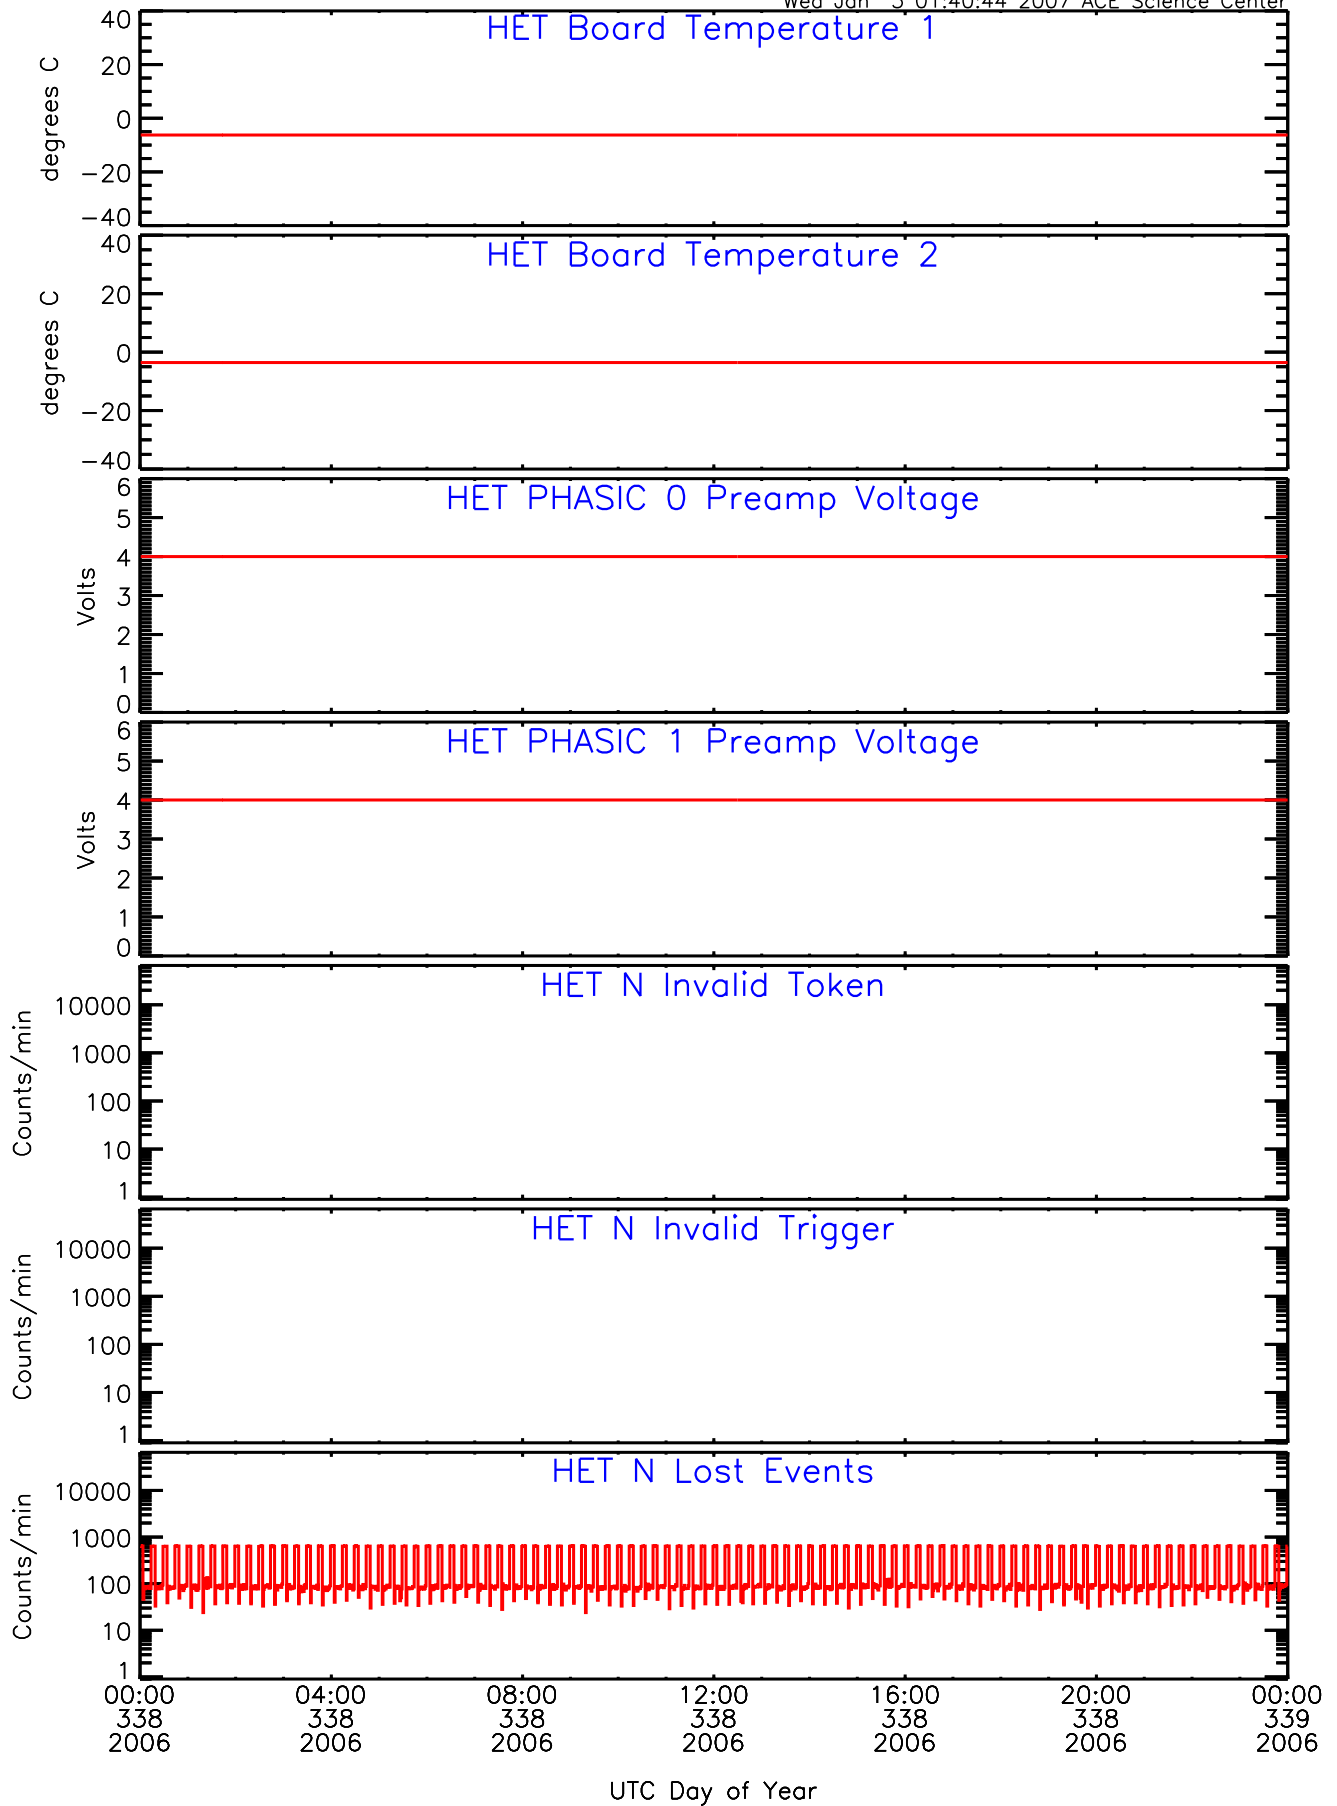

# HET ahead Housekeeping Data for 2006-338

Wed Jan 3 01:40:44 2007 ACE Science Center

# HET ahead Housekeeping Data for 2006-338

Wed Jan 3 01:40:49 2007 ACE Science Center